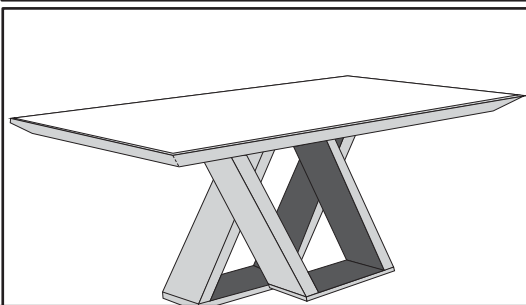

Esquema de Montagem

Base Laguna Slim 1,20 / 1,70

RELAÇÃO DE FERRAGENS

COD	QTD	DESCRIÇÃO
2343	08	Parafuso 7x80
2324	01	Chapa Metalica
5363	10	Parafuso 3,5x14
6725	04	Parafuso 4x30
6726	02	Cavilha 8x30
2352	06	Silicone Gotinha
4073	04	Parafuso 4x25

RELAÇÃO DE PEÇAS

ID	COD	QTD	DESCRIÇÃO
A	5129	01	Tampo Mesa Laguna 1,70
B	5131	01	Vidro Mesa Laguna 1,70
C	5409	04	Lateral Montada Base Laguna
D	5410	02	Pe Montado Base Laguna
E	5405	01	Suporte do Tampo da Mesa 1,70
A	5128	01	Tampo Mesa Laguna 1,20
B	5130	01	Vidro Mesa Laguna 1,20
E	5405	01	Suporte do Tampo da Mesa 1,20

PRODUTO MONTADO

MESA SLIM 1,70X0,90	MESA SMART 1,70X0,90	MESA SOFT 1,70X0,90
5131 - Vidro lap. 04mm 1699x899 7069 - Tampo mesa Slim 1,70x0,90	5990 - Vidro lap. 04mm Jade 1699x899 7225 - Tampo mesa Smart 1,70x0,90	5130 - Vidro lap. 04mm 1199x899 7073 - Tampo mesa Smart 1,70x0,90
MESA SLIM 1,20X0,90	MESA SMART 1,20X0,90	MESA SOFT 1,20X0,90
5130 - Vidro lap. 04mm 1199x899 7070 - Tampo mesa Slim 1,20x0,90	6022 - Vidro lap. 04mm Jade 1199x899 7226 - Tampo mesa Smart 1,20x0,90	5130 - Vidro lap. 04mm 1199x899 7073 - Tampo mesa Smart 1,20x0,90