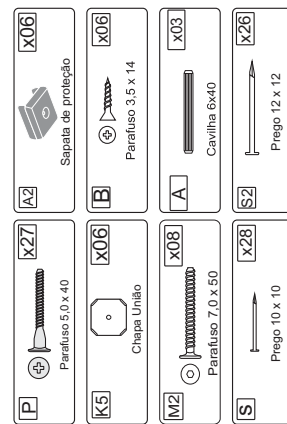

## Ferragens

Sequ.	Cód.	Descrição	Quant.	Dimensões em milímetros			
				Larg.	Compr.	Espes.	Material
1		Barra Lateral	2	374	1900	15	MDF
2		Pezeira	1	305	925	12	MDF
3		Traseira	1	250	920	12	MDF
4		Travessão do estrado	4	50	890	25	Madeira
5		Ripa do estrado	6	70	1880	10	Madeira
6		Divisão Menor	1	110	320	12	MDF
7		Divisão Maior	1	110	340	12	MDF
8		Lateral da Cabeceira	2	200	1065	12	MDF
9		Prateleira Inferior	1	195	920	12	MDF
10		Prateleira Superior	1	195	920	12	MDF
11		Telhado	1	260	1005	12	MDF
12		Costa Menor	1	337	944	3	MDF
13		Costa Maior	1	344	944	3	MDF

**Recomendamos que a montagem seja feita por montador profissional.**