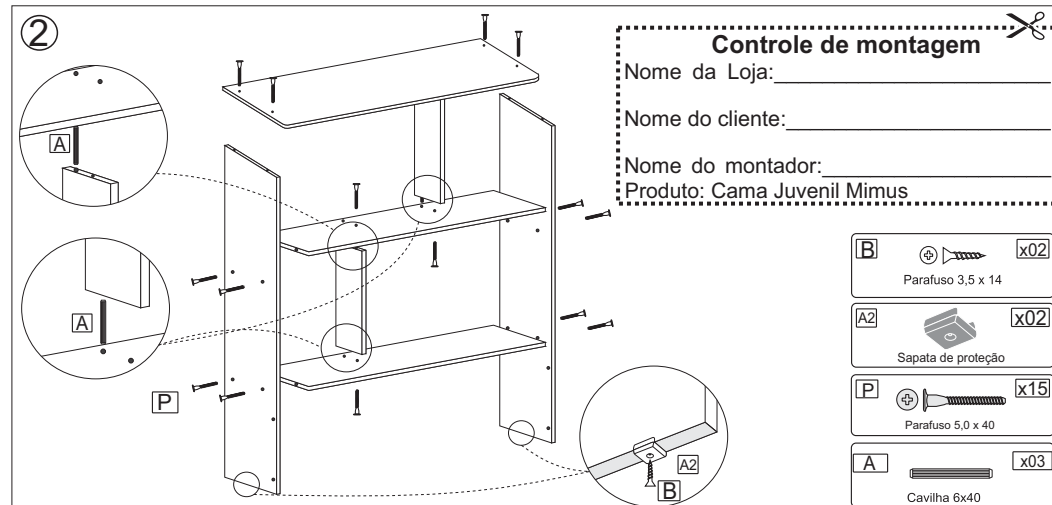

Certificado de Garantia TiGus Baby

Parabéns! Você acaba de adquirir um produto fabricado especialmente para pessoas que exigem qualidade. Os produtos TiGus Baby são fabricados com o que há de melhor em equipamentos e materiais. Este produto tem garantia de 06 (seis) meses, sendo 03 (três) meses referente ao código de defesa do consumidor e 03 (três) meses pela TiGus Baby, a partir da data da Nota fiscal emitida pela loja onde foi adquirido o produto. A garantia cobre defeitos de fabricação, vícios ocultos e degradação precoce das matérias primas e componentes empregados na produção. A garantia não cobre envio e retorno do produto a indústria. **Para evitar perda da garantia é necessário alguns cuidados:**

1) Verifique o estado da embalagem do produto no momento da entrega. Se houver danos nas mesmas de forma que possa provocar danos às peças, comunique imediatamente a loja onde adquiriu o produto preenchendo o formulário em anexo;
2) Esta garantia não cobre defeitos de montagem e mau uso. A TiGus Baby não se responsabiliza pela montagem e entrega ao consumidor.
3) Uso de ferramentas e reparos não autorizados pela TiGus Baby implicará na perda da garantia.
4) A exposição do produto a umidade, calor excessivo, produtos químicos e incidência direta a luz solar implicará na perda da garantia.
5) Este produto suporta até no máximo 30Kg.
6) Na limpeza utilizar pano limpo e levemente umedecidos. Pode-se utilizar lustra móveis. Não utilizar de forma alguma objetos ásperos e produtos a base de solventes como álcool, gasolina, acetona, etc.

OBS: A montagem do produto é de responsabilidade do consumidor ou loja, não se responsabilizando a TiGus por vícios e fatos decorrentes desta montagem.

Certificado de Garantia TiGus Baby

Parabéns! Você acaba de adquirir um produto fabricado especialmente para pessoas que exigem qualidade. Os produtos TiGus Baby são fabricados com o que há de melhor em equipamentos e materiais. Este produto tem garantia de 06 (seis) meses, sendo 03 (três) meses referente ao código de defesa do consumidor e 03 (três) meses pela TiGus Baby, a partir da data da Nota fiscal emitida pela loja onde foi adquirido o produto. A garantia cobre defeitos de fabricação, vícios ocultos e degradação precoce das matérias primas e componentes empregados na produção. A garantia não cobre envio e retorno do produto a indústria. **Para evitar perda da garantia é necessário alguns cuidados:**