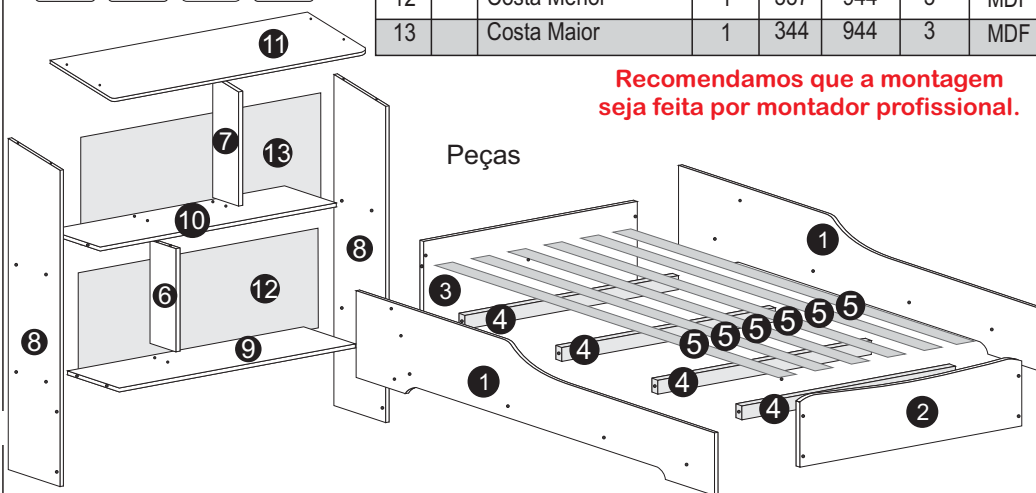

Ferragens

Sequ.	Cód.	Descrição	Quant.	Dimensões em milímetros			
				Larg.	Compr.	Espes.	Material
1		Barra Lateral	2	374	1900	15	MDF
2		Pezeira	1	305	925	12	MDF
3		Traseira	1	250	920	12	MDF
4		Travessão do estrado	4	50	890	25	Madeira
5		Ripa do estrado	6	70	1880	10	Madeira
6		Divisão Menor	1	110	320	12	MDF
7		Divisão Maior	1	110	340	12	MDF
8		Lateral da Cabeceira	2	200	1065	12	MDF
9		Prateleira Inferior	1	195	920	12	MDF
10		Prateleira Superior	1	195	920	12	MDF
11		Telhado	1	260	1005	12	MDF
12		Costa Menor	1	337	944	3	MDF
13		Costa Maior	1	344	944	3	MDF

Recomendamos que a montagem seja feita por montador profissional.

Peças

Sol Móveis Solução Ltda - CNPJ 03.485.617/0001-32 - Rua Agradionor Martins Jales, 108 - Vila Aprazível
Visconde do Rio Branco - MG CEP 36520-000 - SAC. (32) 3551-3725 tigus@tigus.com.br - www.tigus.com.br
O Fabricante se reserva o direito de introduzir modificações técnicas nos produtos, sem prévio aviso.

Ferragens

Sequ.	Cód.	Descrição	Quant.	Dimensões em milímetros			
				Larg.	Compr.	Espes.	Material
1		Barra Lateral	2	374	1900	15	MDF
2		Pezeira	1	305	925	12	MDF
3		Traseira	1	250	920	12	MDF
4		Travessão do estrado	4	50	890	25	Madeira
5		Ripa do estrado	6	70	1880	10	Madeira
6		Divisão Menor	1	110	320	12	MDF
7		Divisão Maior	1	110	340	12	MDF
8		Lateral da Cabeceira	2	200	1065	12	MDF
9		Prateleira Inferior	1	195	920	12	MDF
10		Prateleira Superior	1	195	920	12	MDF
11		Telhado	1	260	1005	12	MDF
12		Costa Menor	1	337	944	3	MDF
13		Costa Maior	1	344	944	3	MDF

Recomendamos que a montagem seja feita por montador profissional.

Peças

Sol Móveis Solução Ltda - CNPJ 03.485.617/0001-32 - Rua Agradionor Martins Jales, 108 - Vila Aprazível
Visconde do Rio Branco - MG CEP 36520-000 - SAC. (32) 3551-3725 tigus@tigus.com.br - www.tigus.com.br
O Fabricante se reserva o direito de introduzir modificações técnicas nos produtos, sem prévio aviso.