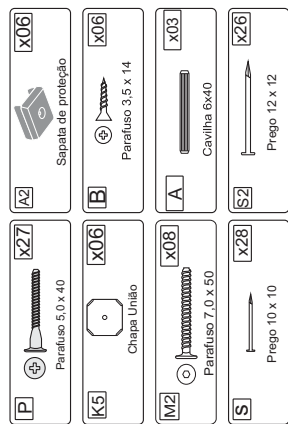

## Ferragens

Sequ.	Cód.	Descrição	Quant.	Dimensões em milímetros			
				Larg.	Compr.	Espes.	Material
1		Barra Lateral	2	374	1900	15	MDF
2		Pezeira	1	305	925	12	MDF
3		Traseira	1	250	920	12	MDF
4		Travessão do estrado	4	50	890	25	Madeira
5		Ripa do estrado	6	70	1880	10	Madeira
6		Divisão Menor	1	110	320	12	MDF
7		Divisão Maior	1	110	340	12	MDF
8		Lateral da Cabeceira	2	200	1065	12	MDF
9		Prateleira Inferior	1	195	920	12	MDF
10		Prateleira Superior	1	195	920	12	MDF
11		Telhado	1	260	1005	12	MDF
12		Costa Menor	1	337	944	3	MDF
13		Costa Maior	1	344	944	3	MDF