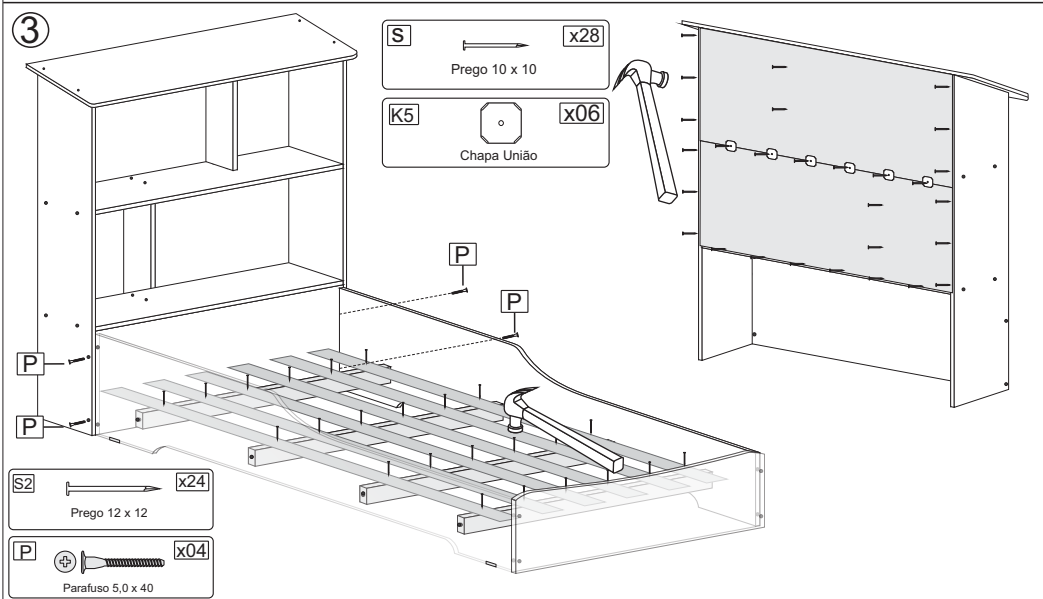

Certificado de Garantia TiGus Baby

Parabéns! Você acaba de adquirir um produto fabricado especialmente para pessoas que exigem qualidade. Os produtos TiGus Baby são fabricados com o que há de melhor em equipamentos e materiais. Este produto tem garantia de 06 (seis) meses, sendo 03 (três) meses referente ao código de defesa do consumidor e 03 (três) meses pela TiGus Baby, a partir da data da Nota fiscal emitida pela loja onde foi adquirido o produto. A garantia cobre defeitos de fabricação, vícios ocultos e degradação precoce das matérias primas e componentes empregados na produção. A garantia não cobre envio e retorno do produto a indústria. **Para evitar perda da garantia é necessário alguns cuidados:**

1) Verifique o estado da embalagem do produto no momento da entrega. Se houver danos nas mesmas de forma que possa provocar danos às peças, comunique imediatamente a loja onde adquiriu o produto preenchendo o formulário em anexo;
2) Esta garantia não cobre defeitos de montagem e mau uso. A TiGus Baby não se responsabiliza pela montagem e entrega ao consumidor.
3) Uso de ferramentas e reparos não autorizados pela TiGus Baby implicará na perda da garantia.
4) A exposição do produto a umidade, calor excessivo, produtos químicos e incidência direta a luz solar implicará na perda da garantia.
5) Este produto suporta até no máximo 30Kg.
6) Na limpeza utilizar pano limpo e levemente umedecidos. Pode-se utilizar lustra móveis. Não utilizar de forma alguma objetos ásperos e produtos a base de solventes como álcool, gasolina, acetona, etc.

OBS: A montagem do produto é de responsabilidade do consumidor ou loja, não se responsabilizando a TiGus por vícios e fatos decorrentes desta montagem.

Certificado de Garantia TiGus Baby

Parabéns! Você acaba de adquirir um produto fabricado especialmente para pessoas que exigem qualidade. Os produtos TiGus Baby são fabricados com o que há de melhor em equipamentos e materiais. Este produto tem garantia de 06 (seis) meses, sendo 03 (três) meses referente ao código de defesa do consumidor e 03 (três) meses pela TiGus Baby, a partir da data da Nota fiscal emitida pela loja onde foi adquirido o produto. A garantia cobre defeitos de fabricação, vícios ocultos e degradação precoce das matérias primas e componentes empregados na produção. A garantia não cobre envio e retorno do produto a indústria. **Para evitar perda da garantia é necessário alguns cuidados:**