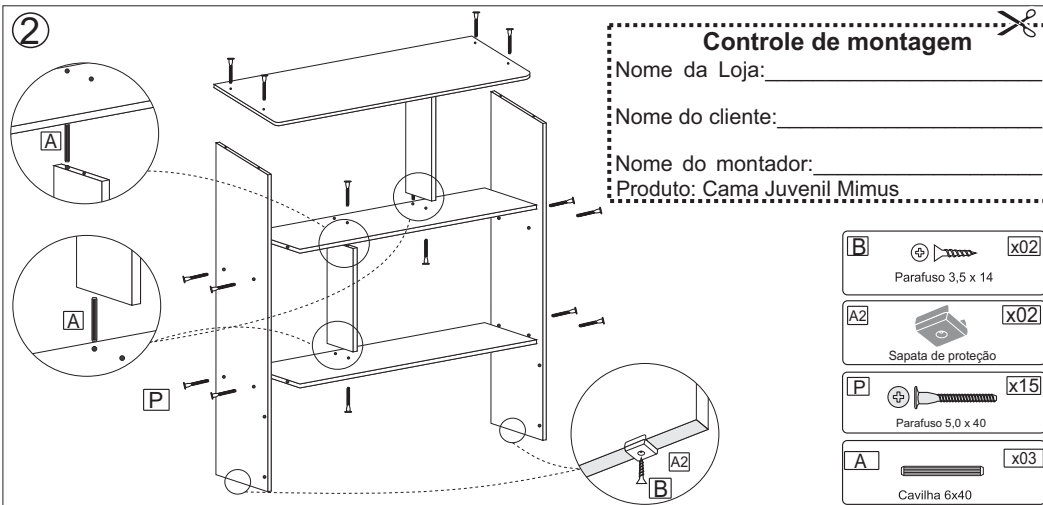

Certificado de Garantia TiGus Baby

Parabéns! Você acaba de adquirir um produto fabricado especialmente para pessoas que exigem qualidade. Os produtos TiGus Baby são fabricados com o que há de melhor em equipamentos e materiais. Este produto tem garantia de 06 (seis) meses, sendo 03 (três) meses referente ao código de defesa do consumidor e 03 (três) meses pela TiGus Baby, a partir da data da Nota fiscal emitida pela loja onde foi adquirido o produto. A garantia cobre defeitos de fabricação, vícios ocultos e degradação precoce das matérias primas e componentes empregados na produção. A garantia não cobre envio e retorno do produto a indústria. **Para evitar perda da garantia é necessário alguns cuidados:**

1) Verifique o estado da embalagem do produto no momento da entrega. Se houver danos nas mesmas de forma que possa provocar danos às peças, comunique imediatamente a loja onde adquiriu o produto preenchendo o formulário em anexo;
2) Esta garantia não cobre defeitos de montagem e mau uso. A TiGus Baby não se responsabiliza pela montagem e entrega ao consumidor.
3) Uso de ferramentas e reparos não autorizados pela TiGus Baby implicará na perda da garantia.
4) A exposição do produto a umidade, calor excessivo, produtos químicos e incidência direta a luz solar implicará na perda da garantia.
5) Este produto suporta até no máximo 30Kg.
6) Na limpeza utilizar pano limpo e levemente umedecidos. Pode-se utilizar lustra móveis. Não utilizar de forma alguma objetos ásperos e produtos a base de solventes como álcool, gasolina, acetona, etc.

OBS: A montagem do produto é de responsabilidade do consumidor ou loja, não se responsabilizando a TiGus por vícios e fatos decorrentes desta montagem.

Certificado de Garantia TiGus Baby

Parabéns! Você acaba de adquirir um produto fabricado especialmente para pessoas que exigem qualidade. Os produtos TiGus Baby são fabricados com o que há de melhor em equipamentos e materiais. Este produto tem garantia de 06 (seis) meses, sendo 03 (três) meses referente ao código de defesa do consumidor e 03 (três) meses pela TiGus Baby, a partir da data da Nota fiscal emitida pela loja onde foi adquirido o produto. A garantia cobre defeitos de fabricação, vícios ocultos e degradação precoce das matérias primas e componentes empregados na produção. A garantia não cobre envio e retorno do produto a indústria. **Para evitar perda da garantia é necessário alguns cuidados:**