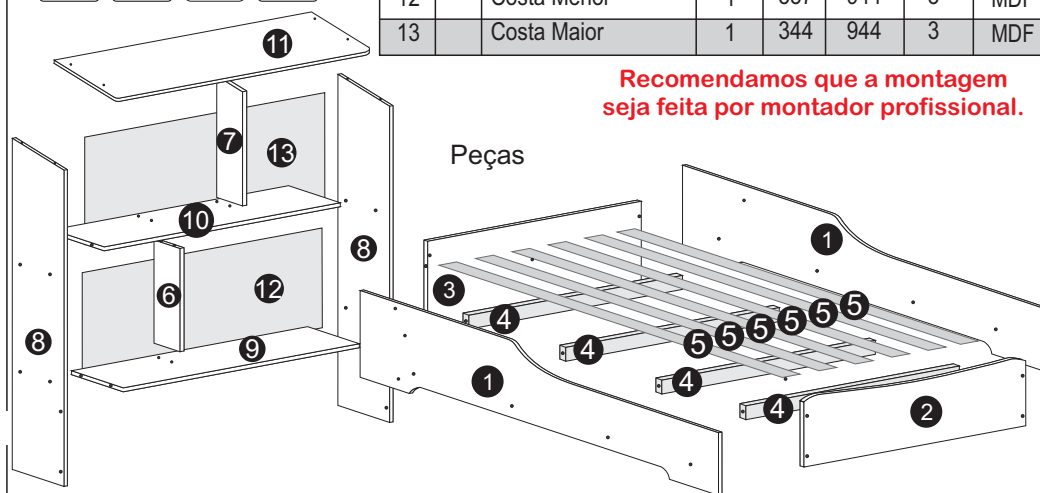

Ferragens

Sequ.	Cód.	Descrição	Quant.	Dimensões em milímetros			
				Larg.	Compr.	Espes.	Material
1		Barra Lateral	2	374	1900	15	MDF
2		Pezeira	1	305	925	12	MDF
3		Traseira	1	250	920	12	MDF
4		Travessão do estrado	4	50	890	25	Madeira
5		Ripa do estrado	6	70	1880	10	Madeira
6		Divisão Menor	1	110	320	12	MDF
7		Divisão Maior	1	110	340	12	MDF
8		Lateral da Cabeceira	2	200	1065	12	MDF
9		Prateleira Inferior	1	195	920	12	MDF
10		Prateleira Superior	1	195	920	12	MDF
11		Telhado	1	260	1005	12	MDF
12		Costa Menor	1	337	944	3	MDF
13		Costa Maior	1	344	944	3	MDF

Recomendamos que a montagem seja feita por montador profissional.

Peças

Sol Móveis Solução Ltda - CNPJ 03.485.617/0001-32 - Rua Agradionor Martins Jales, 108 - Vila Aprazível
Visconde do Rio Branco - MG CEP 36520-000 - SAC. (32) 3551-3725 tigus@tigus.com.br - www.tigus.com.br
O Fabricante se reserva o direito de introduzir modificações técnicas nos produtos, sem prévio aviso.

Ferragens

Sequ.	Cód.	Descrição	Quant.	Dimensões em milímetros			
				Larg.	Compr.	Espes.	Material
1		Barra Lateral	2	374	1900	15	MDF
2		Pezeira	1	305	925	12	MDF
3		Traseira	1	250	920	12	MDF
4		Travessão do estrado	4	50	890	25	Madeira
5		Ripa do estrado	6	70	1880	10	Madeira
6		Divisão Menor	1	110	320	12	MDF
7		Divisão Maior	1	110	340	12	MDF
8		Lateral da Cabeceira	2	200	1065	12	MDF
9		Prateleira Inferior	1	195	920	12	MDF
10		Prateleira Superior	1	195	920	12	MDF
11		Telhado	1	260	1005	12	MDF
12		Costa Menor	1	337	944	3	MDF
13		Costa Maior	1	344	944	3	MDF

Recomendamos que a montagem seja feita por montador profissional.

Peças

Sol Móveis Solução Ltda - CNPJ 03.485.617/0001-32 - Rua Agradionor Martins Jales, 108 - Vila Aprazível
Visconde do Rio Branco - MG CEP 36520-000 - SAC. (32) 3551-3725 tigus@tigus.com.br - www.tigus.com.br
O Fabricante se reserva o direito de introduzir modificações técnicas nos produtos, sem prévio aviso.