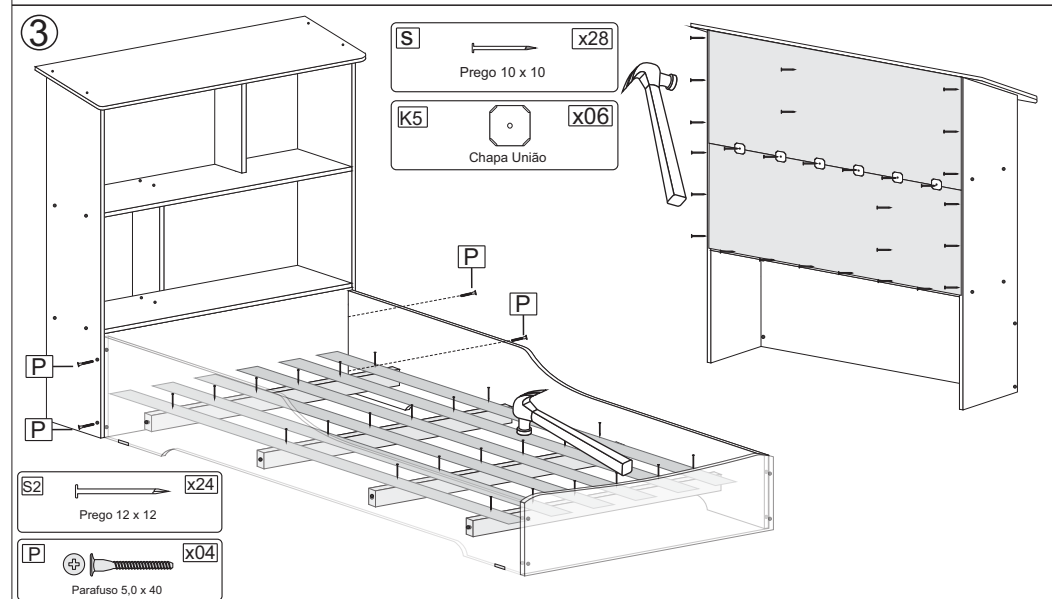

Certificado de Garantia TiGus Baby

Parabéns! Você acaba de adquirir um produto fabricado especialmente para pessoas que exigem qualidade. Os produtos TiGus Baby são fabricados com o que há de melhor em equipamentos e materiais. Este produto tem garantia de 06 (seis) meses, sendo 03 (três) meses referente ao código de defesa do consumidor e 03 (três) meses pela TiGus Baby, a partir da data da Nota fiscal emitida pela loja onde foi adquirido o produto. A garantia cobre defeitos de fabricação, vícios ocultos e degradação precoce das matérias primas e componentes empregados na produção. A garantia não cobre envio e retorno do produto a indústria. **Para evitar perda da garantia é necessário alguns cuidados:**

1) Verifique o estado da embalagem do produto no momento da entrega. Se houver danos nas mesmas de forma que possa provocar danos às peças, comunique imediatamente a loja onde adquiriu o produto preenchendo o formulário em anexo;
2) Esta garantia não cobre defeitos de montagem e mau uso. A TiGus Baby não se responsabiliza pela montagem e entrega ao consumidor.
3) Uso de ferramentas e reparos não autorizados pela TiGus Baby implicará na perda da garantia.
4) A exposição do produto a umidade, calor excessivo, produtos químicos e incidência direta a luz solar implicará na perda da garantia.
5) Este produto suporta até no máximo 30Kg.
6) Na limpeza utilizar pano limpo e levemente umedecidos. Pode-se utilizar lustra móveis. Não utilizar de forma alguma objetos ásperos e produtos a base de solventes como álcool, gasolina, acetona, etc.

OBS: A montagem do produto é de responsabilidade do consumidor ou loja, não se responsabilizando a TiGus por vícios e fatos decorrentes desta montagem.

Certificado de Garantia TiGus Baby

Parabéns! Você acaba de adquirir um produto fabricado especialmente para pessoas que exigem qualidade. Os produtos TiGus Baby são fabricados com o que há de melhor em equipamentos e materiais. Este produto tem garantia de 06 (seis) meses, sendo 03 (três) meses referente ao código de defesa do consumidor e 03 (três) meses pela TiGus Baby, a partir da data da Nota fiscal emitida pela loja onde foi adquirido o produto. A garantia cobre defeitos de fabricação, vícios ocultos e degradação precoce das matérias primas e componentes empregados na produção. A garantia não cobre envio e retorno do produto a indústria. **Para evitar perda da garantia é necessário alguns cuidados:**