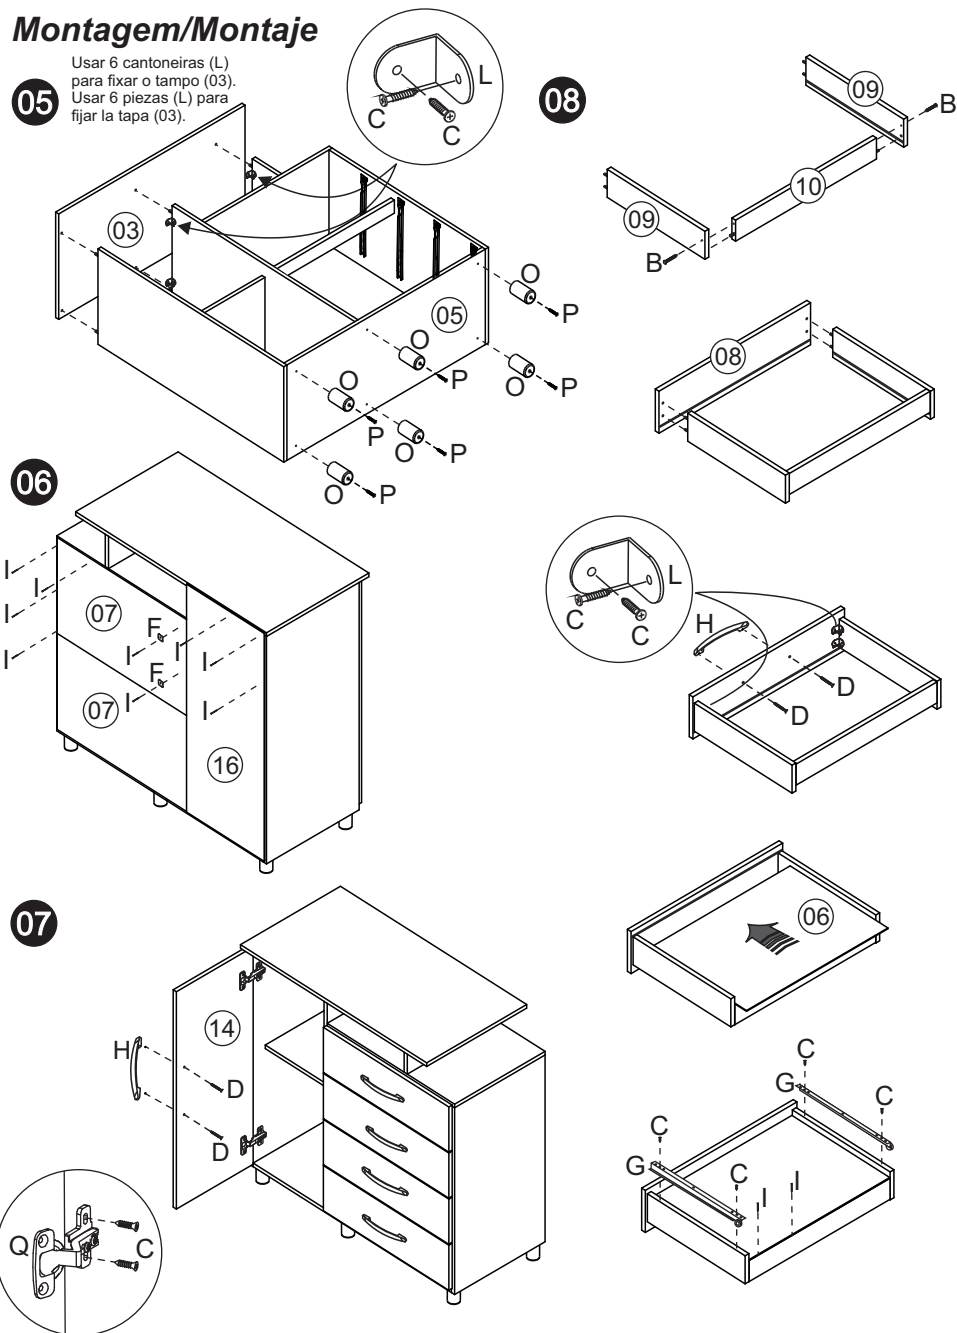

Montagem/Montaje

Usar 6 cantoneiras (L) para fixar o tampo (03).
Usar 6 peças (L) para fijar la tapa (03).

Limpeza/Limpieza

- ≠ Use um pano levemente umedecido com água, seguido de pano seco.
- ≠ Use solamente un paño húmedo con agua y después un paño seco.
- ≠ Nunca utilize produtos químicos ou abrasivos.
- ≠ No utilice productos químicos o abrasivos.

Ref. CO001

Cômoda Sapateira
Cómoda Zapatera

Nº	Código	NOME DA PEÇA/DESCRIPCIÓN PIEZAS	QTD.	BRANCO	DAKAR	SINAI	HAVANA	SONORA	TERRANO
01	CO001.18.00	Lateral externa esquerda/Lateral izquierda	01	56557	56700	56654	56608	56781	56718
02	CO001.17.00	Lateral externa direita/Lateral derecha	01	56547	56694	56648	56602	56775	56712
03	CO001.33.00	Tampo superior/Tapa	01	56555	56698	56652	56606	56779	56716
04	CO001.28.00	Ripa sustentação/Traviesa	01	56554	56554	56554	56554	56554	56554
05	CO001.01.00	Base/Base	01	56545	56692	56646	56600	56773	56710
06	CO001.34.00	Forro gaveta/Fondo cajón	04	56560	56560	56560	56560	56560	56560
07	CO001.13.01	Forro cômoda/Revés	02	56559	56559	56559	56559	56559	56559
08	CO001.14.00	Frente gaveta /Frente cajón	04	56548	56695	56649	56603	56776	56713
09	CO001.15.00	Lateral gaveta/Lateral cajón	08	56550	56550	56550	56550	56550	56550
10	CO001.29.00	Traseiro gaveta /Trasero cajón	04	56549	56549	56549	56549	56549	56549
11	CO001.33.01	Tampo sob gavetas/Tapa	01	56551	56696	56650	56604	56777	56714
12	CO001.36.00	Apoio tampo/Apoyo tapa	01	56546	56693	56647	56601	56774	56711
13	CO001.23.00	Lateral interna/Divisória	01	56556	56699	56653	56607	56780	56717
14	CO001.25.00	Porta/Puerta	01	56553	56697	56651	56605	56778	56715
15	CO001.27.00	Prateleira/Repisa	01	56552	56552	56552	56552	56552	56552
16	CO001.13.00	Forro porta/Revés	02	56558	56558	56558	56558	56558	56558