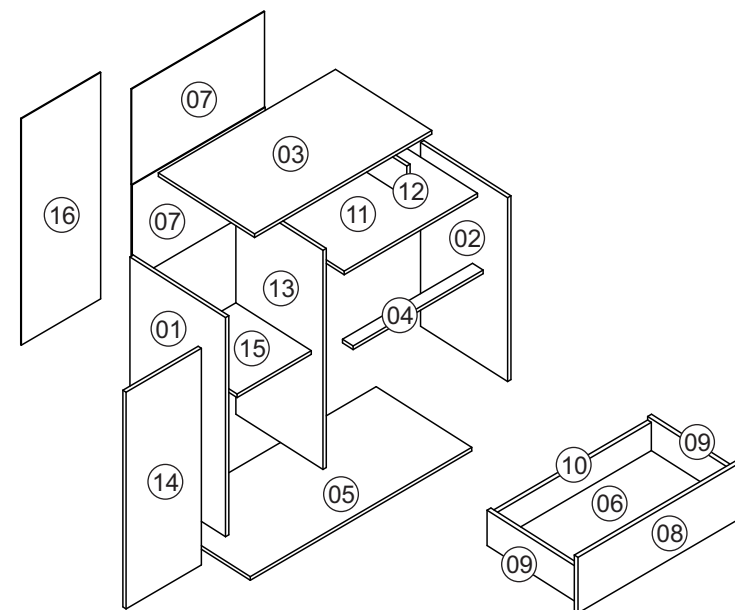

Montagem/Montaje

Usar 6 cantoneiras (L) para fixar o tampo (03).
Usar 6 peças (L) para fijar la tapa (03).

Limpeza/Limpieza

- ≠ Use um pano levemente umedecido com água, seguido de pano seco.
- ≠ Use solamente un paño húmedo con agua y después un paño seco.
- ≠ Nunca utilize produtos químicos ou abrasivos.
- ≠ No utilice productos químicos o abrasivos.

Ref. CO001

Cômoda Sapateira
Cómoda Zapatera

Nº	Código	NOME DA PEÇA/DESCRIPCIÓN PIEZAS	QTD.	BRANCO	DAKAR	SINAI	HAVANA	SONORA	TERRANO
01	CO001.18.00	Lateral externa esquerda/Lateral izquierda	01	56557	56700	56654	56608	56781	56718
02	CO001.17.00	Lateral externa direita/Lateral derecha	01	56547	56694	56648	56602	56775	56712
03	CO001.33.00	Tampo superior/Tapa	01	56555	56698	56652	56606	56779	56716
04	CO001.28.00	Ripa sustentação/Traviesa	01	56554	56554	56554	56554	56554	56554
05	CO001.01.00	Base/Base	01	56545	56692	56646	56600	56773	56710
06	CO001.34.00	Forro gaveta/Fondo cajón	04	56560	56560	56560	56560	56560	56560
07	CO001.13.01	Forro cômoda/Revés	02	56559	56559	56559	56559	56559	56559
08	CO001.14.00	Frente gaveta /Frente cajón	04	56548	56695	56649	56603	56776	56713
09	CO001.15.00	Lateral gaveta/Lateral cajón	08	56550	56550	56550	56550	56550	56550
10	CO001.29.00	Traseiro gaveta /Trasero cajón	04	56549	56549	56549	56549	56549	56549
11	CO001.33.01	Tampo sob gavetas/Tapa	01	56551	56696	56650	56604	56777	56714
12	CO001.36.00	Apoio tampo/Apoyo tapa	01	56546	56693	56647	56601	56774	56711
13	CO001.23.00	Lateral interna/Divisória	01	56556	56699	56653	56607	56780	56717
14	CO001.25.00	Porta/Puerta	01	56553	56697	56651	56605	56778	56715
15	CO001.27.00	Prateleira/Repisa	01	56552	56552	56552	56552	56552	56552
16	CO001.13.00	Forro porta/Revés	02	56558	56558	56558	56558	56558	56558