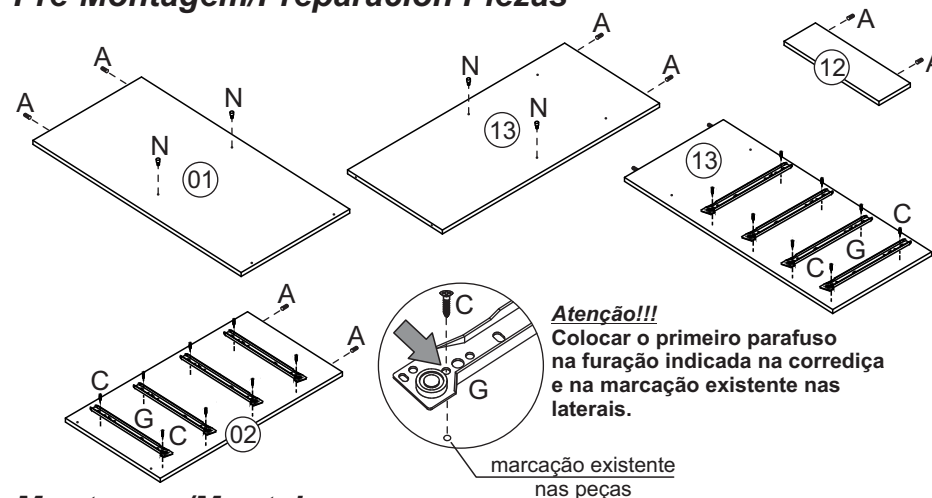

Pré-Montagem/Preparación Piezas