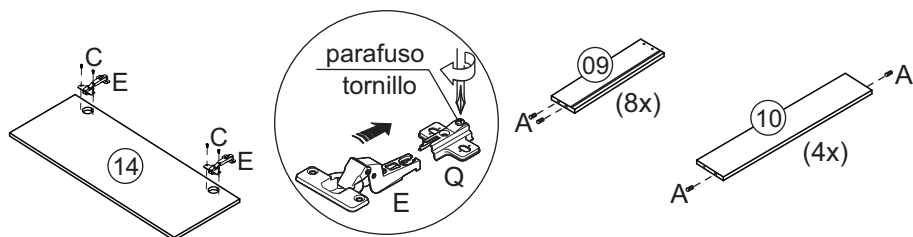

Ferragens/Herrajes

			SINAI DAKAR HAVANA TERRANO	Branco/Branco SONORA	Grafite/Grafite	Qtde.
A		6,0 x 30	873	873	873	32
B		3,5 x 40	691	691	691	18
C		3,5 x 12	808	808	808	76
D		3,5 x 30	794	794	794	10
E			10268	10268	10268	02
F			741	741	741	09
G		350mm	594	594	594	04
H		Puxador Manija	1594	1594	1594	05
I		8x10	822	822	822	69
L			7847	7847	7847	22
N			790	790	790	04
O			746	625	6692	06
P		3,5 x 35	816	816	816	06
Q			10267	10267	10267	02

Pré-Montagem/Preparación Piezas