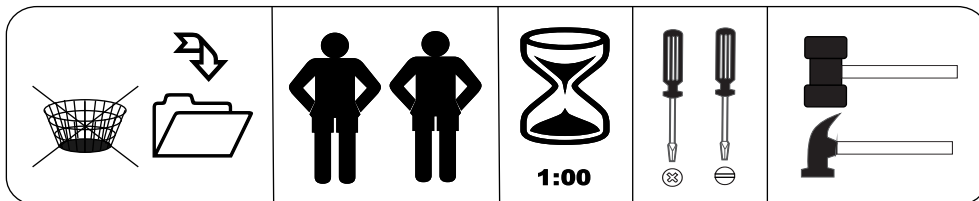

Ferragens/Herrajes

! *Usar os parafusos (D) para unir este módulo a outro. Usar los tornillos (D) para unirse este módulo a otro. **!**

Pré-Montagem/Preparación Piezas