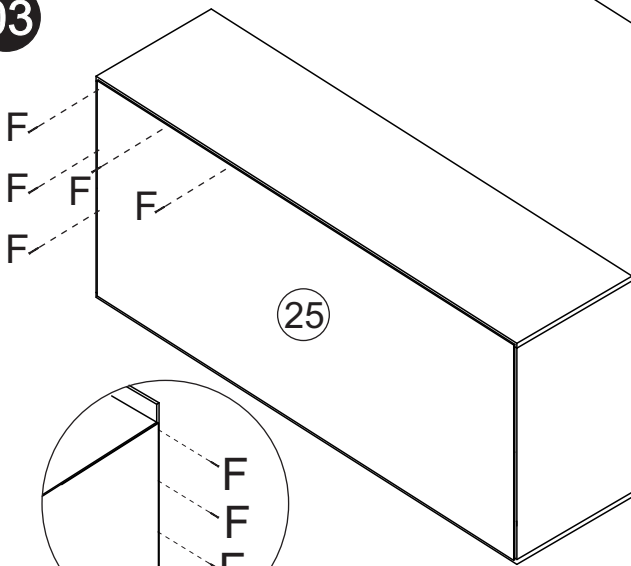

# Montagem/Montaje Aéreo 1200

01

02

03

\*Colocar um prego (F)  
a cada 100mm.

04

Fixação na parede  
Fijación en la pared

\*Fixar a cantoneira na parte interna do móvel.  
Fijar la pieza «E» en el interior del mueble.