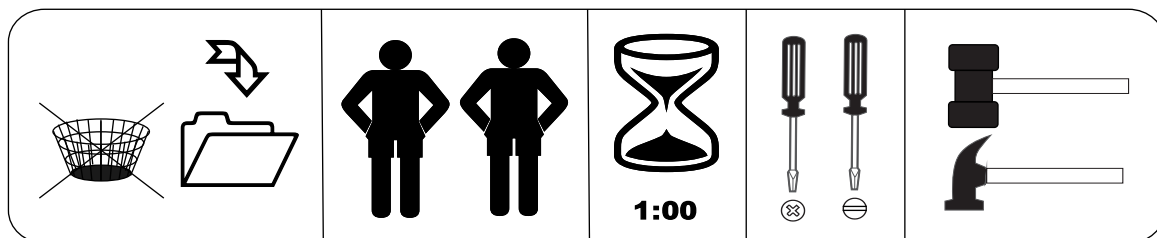

Rodovia SC-492 - Km 10 - B. Industrial  
89905-000 - Bandeirante - SC  
Fone: (49) 3622-4549  
e-mail: mxmoveis@mxmoveis.com.br

**Ref. CC001**

**Torre  
Cozinha  
Lara**

Nº	CÓDIGO ASSISTÊNCIA	NOME DA PEÇA/DESCRIPCIÓN PIEZAS	MEDIDAS (mm)	QTD.	CÓDIGO DAS PEÇAS/CÓDIGOS PIEZAS	
					SINAI	BRANCO
01	CC001.18.02	Lateral externa balcão esquerda/Lateral izquierda	665x420x12	01	132554	
02	CC001.17.02	Lateral externa balcão direita/Lateral derecha	665x420x12	01	132553	
03	CC001.18.03	Lateral externa torre esquerda/Lateral armario izq.	1088x315x12	01	57249	
04	CC001.17.03	Lateral externa torre direita/Lateral armario derecha	1088x315x12	01	57248	
05	CC001.01.02	Base inferior/Base inferior	564x420x15	01	132556	
06	CC001.27.02	Prateleira balcão/Repisa inferior	540x250x15	01	132552	
07	CC001.05.03	Base aéreo/Base armario	540x315x12	01	132769	
08	CC001.27.01	Prateleira menor torre /Repisa menor	540x200x12	01	57238	
09	CC001.27.03	Prateleira aéreo/Repisa armario	540x250x12	01	132557	
10	CC001.28.00	Ripa sustentação torre/Traviesa balcón	540x50x15	02	57242	
11	CC001.33.00	Tampo/Tapa	564x440x15	01	57244	
12	CC001.25.00	Porta balcão/Puerta balcón	635x274x15	02		133189
13	CC001.25.02	Porta aéreo/Puerta Torre	548x534x15	01		133190
14	CC001.13.13	Forro superior aéreo/Revés armario	560x269x2.5	02	132560	
15	CC001.13.10	Forro balcão/Revés balcón	560x343x2.5	02	132987	
16	CC001.13.12	Forro menor torre/Revés menor superior	560x182x2.5	01	79510	
17	CC001.13.11	Forro micro/Revés mayor superior	560x370x2.5	01	83537	
18	CC001.01.03	Base inferior aéreo/Base inferior armario	540x315x12	01	132559	

## Ferragens/Herrajes

 \*Usar os parafusos (E) para unir este módulo a outro. Usar los tornillos (E) para unirse este módulo a otro. 

Medidas em mm