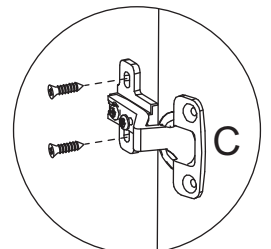

# Montagem/Montaje Aéreo 1200

01

02

03

\*Colocar um prego (F)  
a cada 100mm.

04

Fixação na parede  
Fijación en la pared

\*Fixar a cantoneira na parte interna do móvel.  
Fijar la pieza «E» en el interior del mueble.