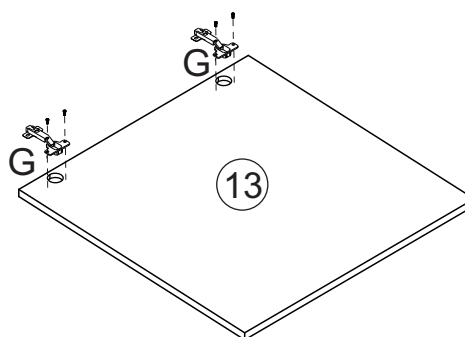

Pré-Montagem/Preparación Piezas