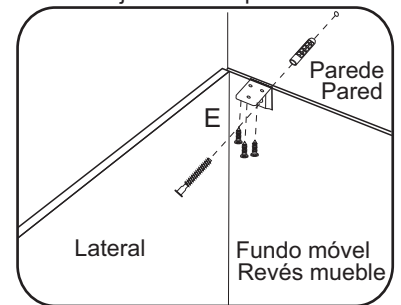

# Montagem/Montaje Aéreo 700

01

02

\*Colocar um prego (F)  
a cada 100mm.

Fixação na parede  
Fijación en la pared

\*Fixar a cantoneira na parte interna do móvel.  
Fijar la pieza «E» en el interior del mueble.