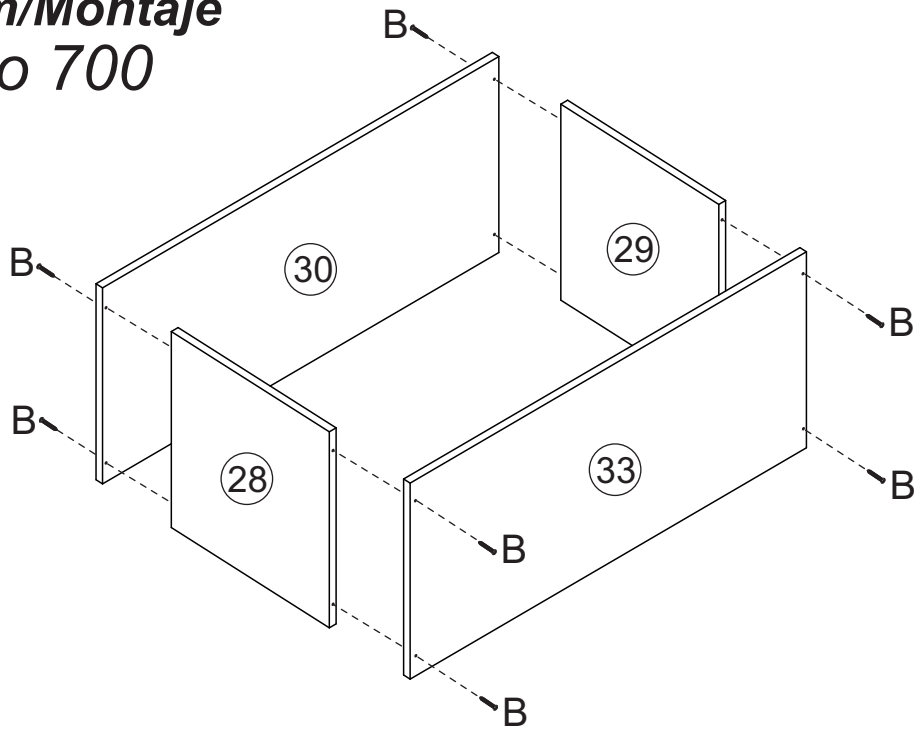

Montagem/Montaje Aéreo 700

01

02