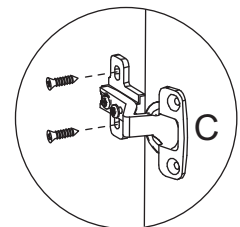

Limpeza/Limpieza

- ≠ Use um pano levemente umedecido com água, seguido de pano seco.
- ≠ Use solamente un paño húmedo con agua y después un paño seco.
- ≠ Nunca utilize produtos químicos ou abrasivos.
- ≠ No utilice productos químicos o abrasivos.