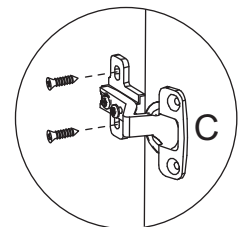

01

02

*Colocar um prego (F)
a cada 100mm.

03

*Fixar a cantoneira na parte interna do móvel.
Fijar la pieza «E» en el interior del mueble.

Limpeza/Limpieza

- ≠ Use um pano levemente umedecido com água, seguido de pano seco.
- ≠ Use solamente un paño húmedo con agua y después un paño seco.
- ≠ Nunca utilize produtos químicos ou abrasivos.
- ≠ No utilice productos químicos o abrasivos.