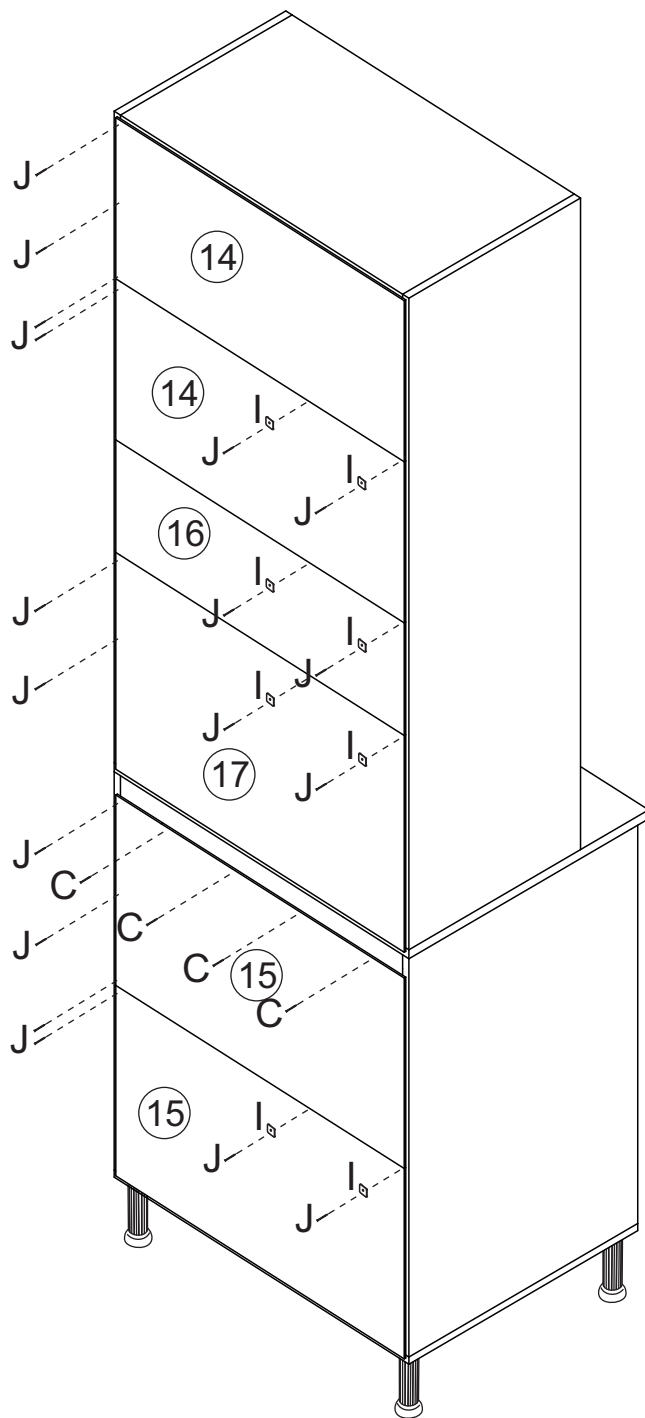

Montagem/Montaje

06

*Usar o prego (J) e a junção (I) a cada 100mm.