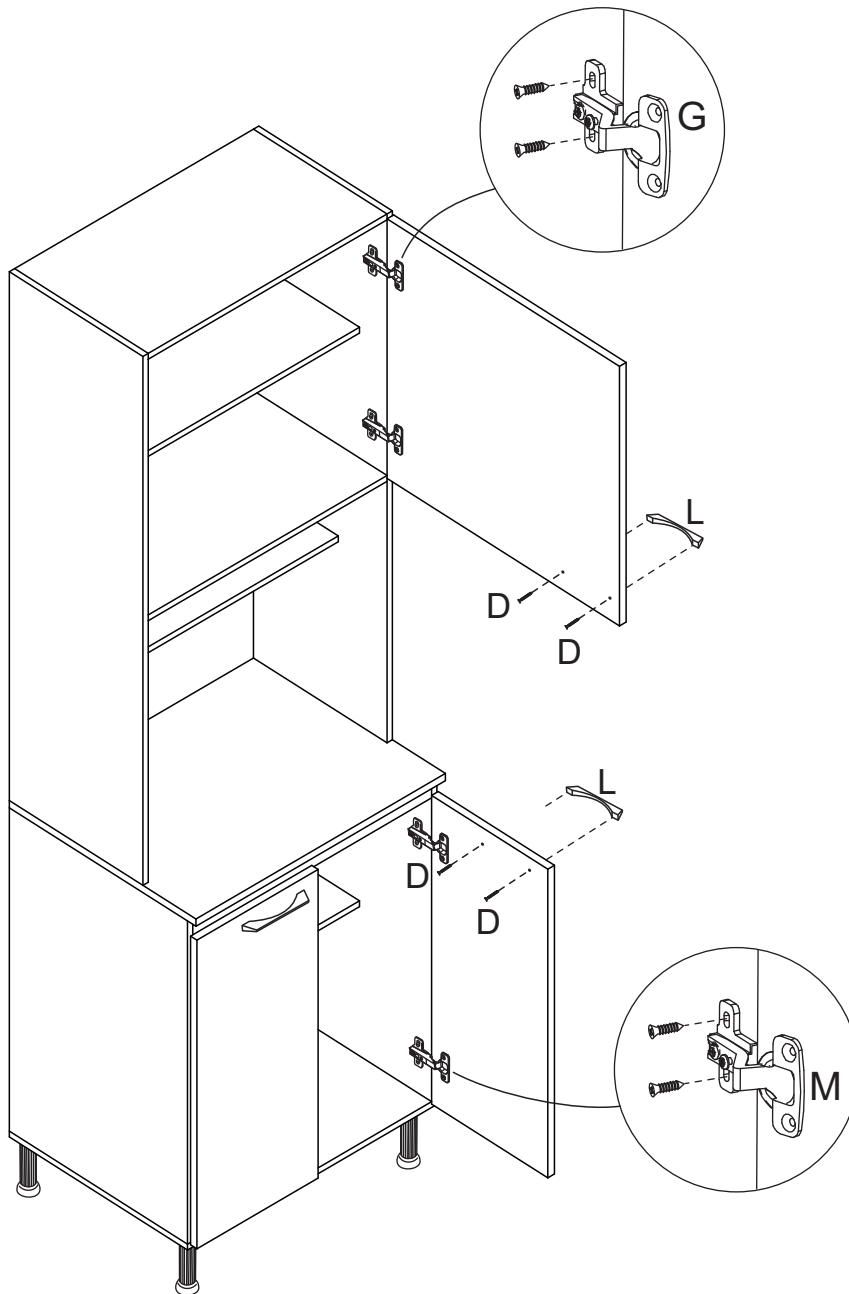

Montagem/Montaje

07

Limpeza/Limpieza

- ☒ Use um pano levemente umedecido com água, seguido de pano seco.
- ☒ Use solamente un paño húmedo con agua y después un paño seco.
- ☒ Nunca utilize produtos químicos ou abrasivos.
- ☒ No utilice productos químicos o abrasivos.