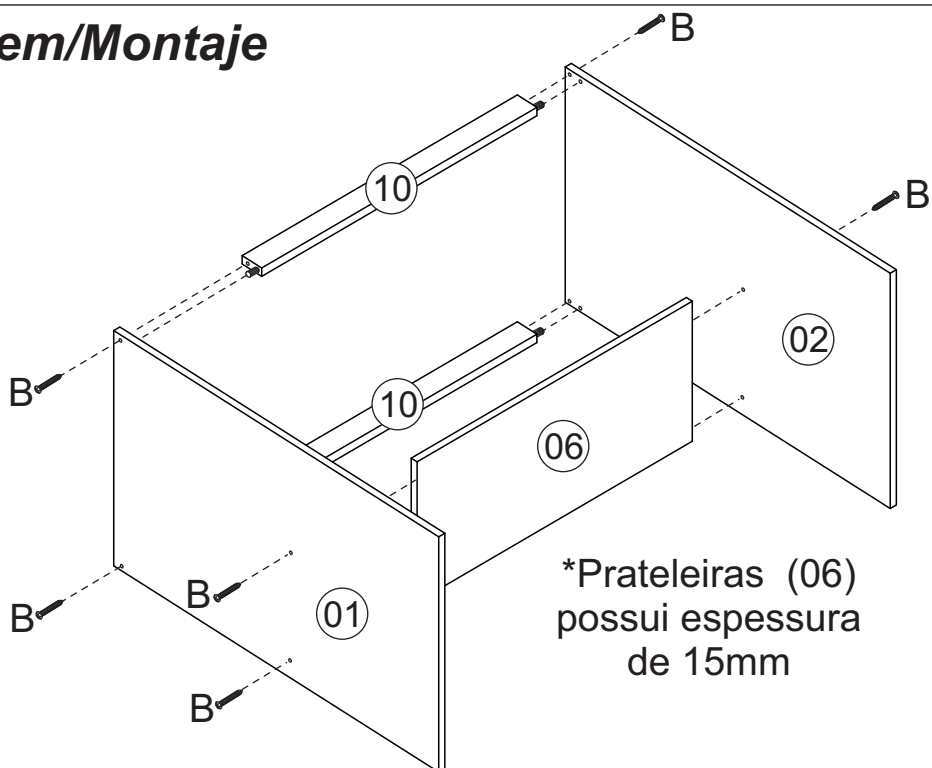

Montagem/Montaje

03