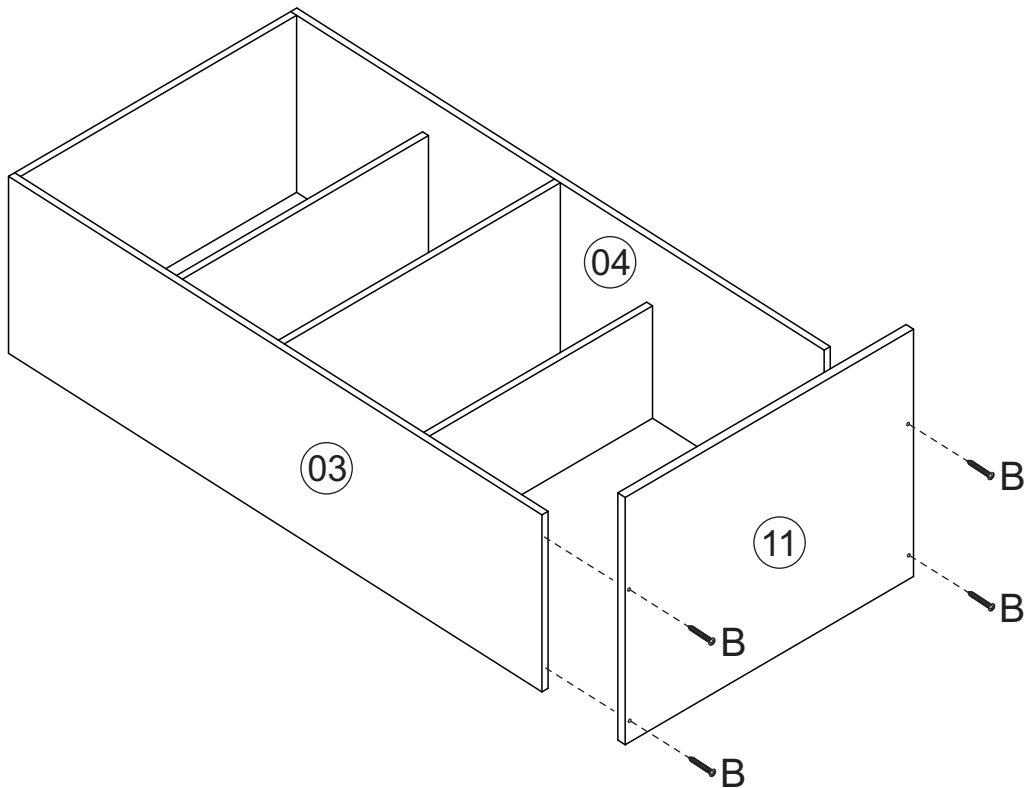

Montagem/Montaje

01

*Prateleiras (08) e (09)
possuem espessura
de 12mm

02