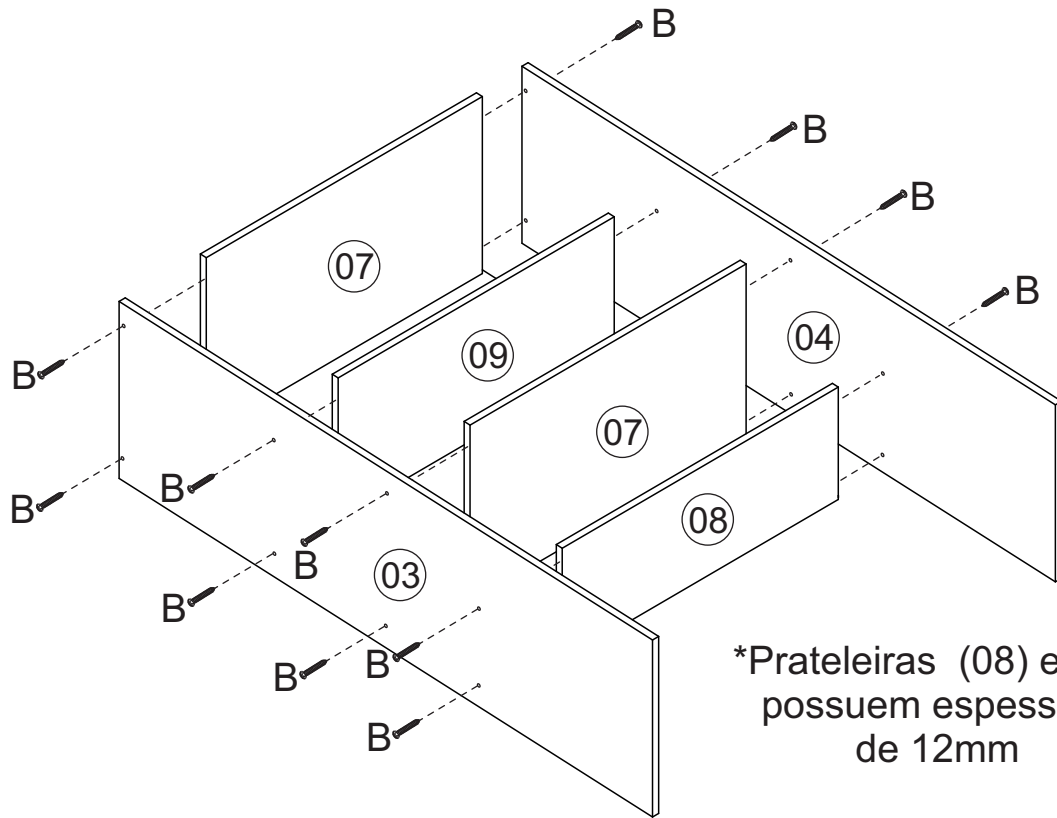

Rodovia SC-492 - Km 10 - B. Industrial
89905-000 - Bandeirante - SC
Fone: (49) 3622-4549
e-mail: mxmoveis@mxmoveis.com.br

Ref. CC001

**Torre
Cozinha
Lara**

Nº	CÓDIGO ASSISTÊNCIA	NOME DA PEÇA/DESCRIPCIÓN PIEZAS	MEDIDAS (mm)	QTD.	CÓDIGO DAS PEÇAS/CÓDIGOS PIEZAS	
					SINAI	BRANCO
01	CC001.18.02	Lateral externa balcão esquerda/Lateral izquierda	665x420x12	01	132554	
02	CC001.17.02	Lateral externa balcão direita/Lateral derecha	665x420x12	01	132553	
03	CC001.18.03	Lateral externa torre esquerda/Lateral armario izq.	1088x315x12	01	57249	
04	CC001.17.03	Lateral externa torre direita/Lateral armario derecha	1088x315x12	01	57248	
05	CC001.01.02	Base inferior/Base inferior	564x420x15	01	132556	
06	CC001.27.02	Prateleira balcão/Repisa inferior	540x250x15	01	132552	
07	CC001.05.03	Base aéreo/Base armario	540x315x12	01	132769	
08	CC001.27.01	Prateleira menor torre /Repisa menor	540x200x12	01	57238	
09	CC001.27.03	Prateleira aéreo/Repisa armario	540x250x12	01	132557	
10	CC001.28.00	Ripa sustentação torre/Traviesa balcón	540x50x15	02	57242	
11	CC001.33.00	Tampo/Tapa	564x440x15	01	57244	
12	CC001.25.00	Porta balcão/Puerta balcón	635x274x15	02		133189
13	CC001.25.02	Porta aéreo/Puerta Torre	548x534x15	01		133190
14	CC001.13.13	Forro superior aéreo/Revés armario	560x269x2.5	02	132560	
15	CC001.13.10	Forro balcão/Revés balcón	560x343x2.5	02	132987	
16	CC001.13.12	Forro menor torre/Revés menor superior	560x182x2.5	01	79510	
17	CC001.13.11	Forro micro/Revés mayor superior	560x370x2.5	01	83537	
18	CC001.01.03	Base inferior aéreo/Base inferior armario	540x315x12	01	132559	

Ferragens/Herrajes

 *Usar os parafusos (E) para unir este módulo a outro. Usar los tornillos (E) para unirse este módulo a otro. 

Medidas em mm

Pré-Montagem/Preparación Piezas

Montagem/Montaje

01

*Prateleiras (08) e (09)
possuem espessura
de 12mm