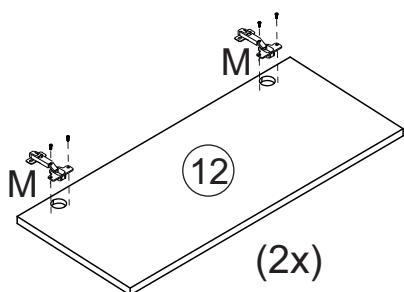

Rodovia SC-492 - Km 10 - B. Industrial
89905-000 - Bandeirante - SC
Fone: (49) 3622-4549
e-mail: mxmoveis@mxmoveis.com.br

Ref. CC001

**Torre
Cozinha
Lara**

Nº	CÓDIGO ASSISTÊNCIA	NOME DA PEÇA/DESCRIPCIÓN PIEZAS	MEDIDAS (mm)	QTD.	CÓDIGO DAS PEÇAS/CÓDIGOS PIEZAS	
					SINAI	BRANCO
01	CC001.18.02	Lateral externa balcão esquerda/Lateral izquierda	665x420x12	01	132554	
02	CC001.17.02	Lateral externa balcão direita/Lateral derecha	665x420x12	01	132553	
03	CC001.18.03	Lateral externa torre esquerda/Lateral armario izq.	1088x315x12	01	57249	
04	CC001.17.03	Lateral externa torre direita/Lateral armario derecha	1088x315x12	01	57248	
05	CC001.01.02	Base inferior/Base inferior	564x420x15	01	132556	
06	CC001.27.02	Prateleira balcão/Repisa inferior	540x250x15	01	132552	
07	CC001.05.03	Base aéreo/Base armario	540x315x12	01	132769	
08	CC001.27.01	Prateleira menor torre /Repisa menor	540x200x12	01	57238	
09	CC001.27.03	Prateleira aéreo/Repisa armario	540x250x12	01	132557	
10	CC001.28.00	Ripa sustentação torre/Traviesa balcón	540x50x15	02	57242	
11	CC001.33.00	Tampo/Tapa	564x440x15	01	57244	
12	CC001.25.00	Porta balcão/Puerta balcón	635x274x15	02		133189
13	CC001.25.02	Porta aéreo/Puerta Torre	548x534x15	01		133190
14	CC001.13.13	Forro superior aéreo/Revés armario	560x269x2.5	02	132560	
15	CC001.13.10	Forro balcão/Revés balcón	560x343x2.5	02	132987	
16	CC001.13.12	Forro menor torre/Revés menor superior	560x182x2.5	01	79510	
17	CC001.13.11	Forro micro/Revés mayor superior	560x370x2.5	01	83537	
18	CC001.01.03	Base inferior aéreo/Base inferior armario	540x315x12	01	132559	

Ferragens/Herrajes

 *Usar os parafusos (E) para unir este módulo a outro. Usar los tornillos (E) para unirse este módulo a otro. 

Medidas em mm

Pré-Montagem/Preparación Piezas

Montagem/Montaje

01

*Prateleiras (08) e (09)
possuem espessura
de 12mm