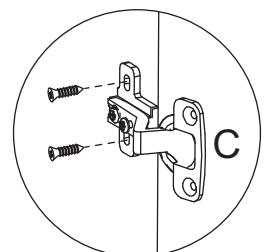

01

02

03

*Colocar um prego (F)
a cada 100mm.

04

Fixação na parede
Fijación en la pared

*Fixar a cantoneira na parte interna do móvel.
Fijar la pieza «E» en el interior del mueble.

Montagem/Montaje Aéreo 700