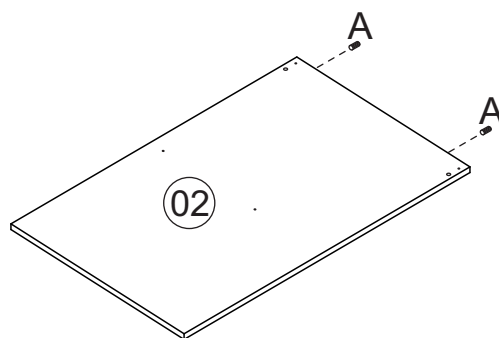

Rodovia SC-492 - Km 10 - B. Industrial
89905-000 - Bandeirante - SC
Fone: (49) 3622-4549
e-mail: mxmoveis@mxmoveis.com.br

Ref. CC001

**Torre
Cozinha
Lara**

Nº	CÓDIGO ASSISTÊNCIA	NOME DA PEÇA/DESCRIPCIÓN PIEZAS	MEDIDAS (mm)	QTD.	CÓDIGO DAS PEÇAS/CÓDIGOS PIEZAS	
					SINAI	BRANCO
01	CC001.18.02	Lateral externa balcão esquerda/Lateral izquierda	665x420x12	01	132554	
02	CC001.17.02	Lateral externa balcão direita/Lateral derecha	665x420x12	01	132553	
03	CC001.18.03	Lateral externa torre esquerda/Lateral armario izq.	1088x315x12	01	57249	
04	CC001.17.03	Lateral externa torre direita/Lateral armario derecha	1088x315x12	01	57248	
05	CC001.01.02	Base inferior/Base inferior	564x420x15	01	132556	
06	CC001.27.02	Prateleira balcão/Repisa inferior	540x250x15	01	132552	
07	CC001.05.03	Base aéreo/Base armario	540x315x12	01	132769	
08	CC001.27.01	Prateleira menor torre /Repisa menor	540x200x12	01	57238	
09	CC001.27.03	Prateleira aéreo/Repisa armario	540x250x12	01	132557	
10	CC001.28.00	Ripa sustentação torre/Traviesa balcón	540x50x15	02	57242	
11	CC001.33.00	Tampo/Tapa	564x440x15	01	57244	
12	CC001.25.00	Porta balcão/Puerta balcón	635x274x15	02		133189
13	CC001.25.02	Porta aéreo/Puerta Torre	548x534x15	01		133190
14	CC001.13.13	Forro superior aéreo/Revés armario	560x269x2.5	02	132560	
15	CC001.13.10	Forro balcão/Revés balcón	560x343x2.5	02	132987	
16	CC001.13.12	Forro menor torre/Revés menor superior	560x182x2.5	01	79510	
17	CC001.13.11	Forro micro/Revés mayor superior	560x370x2.5	01	83537	
18	CC001.01.03	Base inferior aéreo/Base inferior armario	540x315x12	01	132559	

Ferragens/Herrajes

 *Usar os parafusos (E) para unir este módulo a outro. Usar los tornillos (E) para unirse este módulo a otro. 

Medidas em mm

Pré-Montagem/Preparación Piezas

Montagem/Montaje

01

*Prateleiras (08) e (09)
possuem espessura
de 12mm