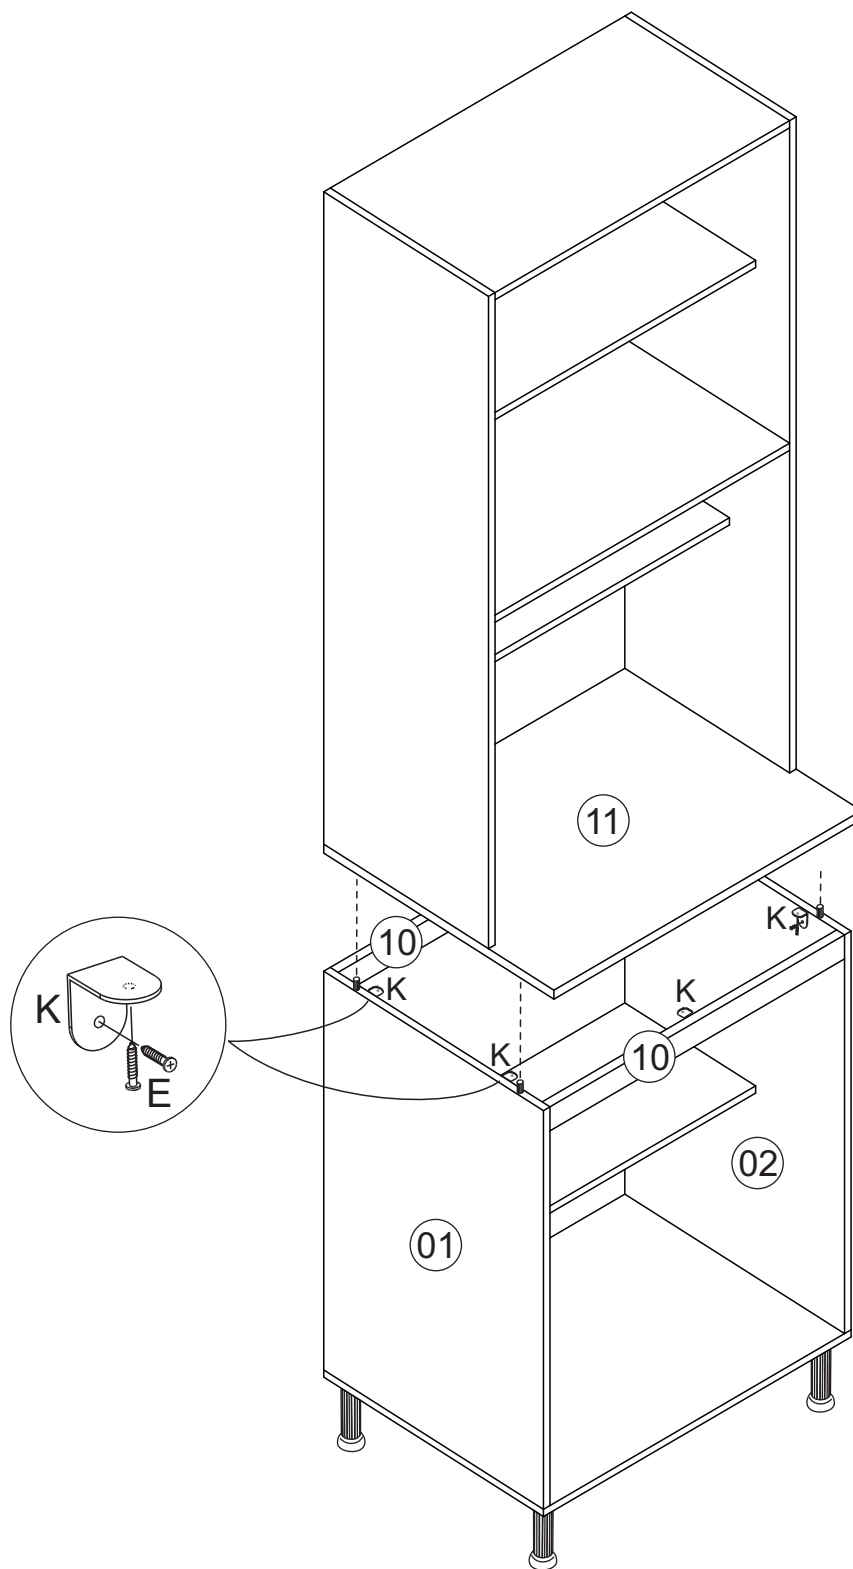

02

Montagem/Montaje

03

04

Montagem/Montaje

05

* Usar 6 cantoneiras (k) para fixar o tampo:
2 em cada lateral (01 e 02) e 1 em cada travessa (10).

Montagem/Montaje

Ref. CC001

Cozinha Lara

Aéreo 700

Aéreo 1200

Aéreo 1200

Nº	CÓDIGO ASSISTÊNCIA	NOME DA PEÇA/DESCRIPCIÓN PIEZAS	MEDIDAS (mm)	QTD.	CÓDIGO DAS PEÇAS/CÓDIGO PIEZAS	
					SINAI	BRANCO
19	CC001.18.00	Lateral externa esquerda/Lateral izquierda	526x315x12	01	132930	
20	CC001.17.00	Lateral externa direita/Lateral derecha	526x315x12	01	132929	
21	CC001.22.00	Lateral interna/Divisoria	526x315x12	01	132932	
22	CC001.05.00	Base superior/Base superior	1200x315x12	01	132928	
23	CC001.01.00	Base inferior/Base inferior	1200x315x12	01	132927	
24	CC001.27.00	Prateleira/Repisa	782x200x12	01	132931	
25	CC001.13.16	Forro/Revés	1195x545x2.5	01	88069	
26	CC001.24.00	Montante Porta/Puerta	392x200x15	06		133188
27	16979	Vidro/Vidrio	392x170x3	03	16979	