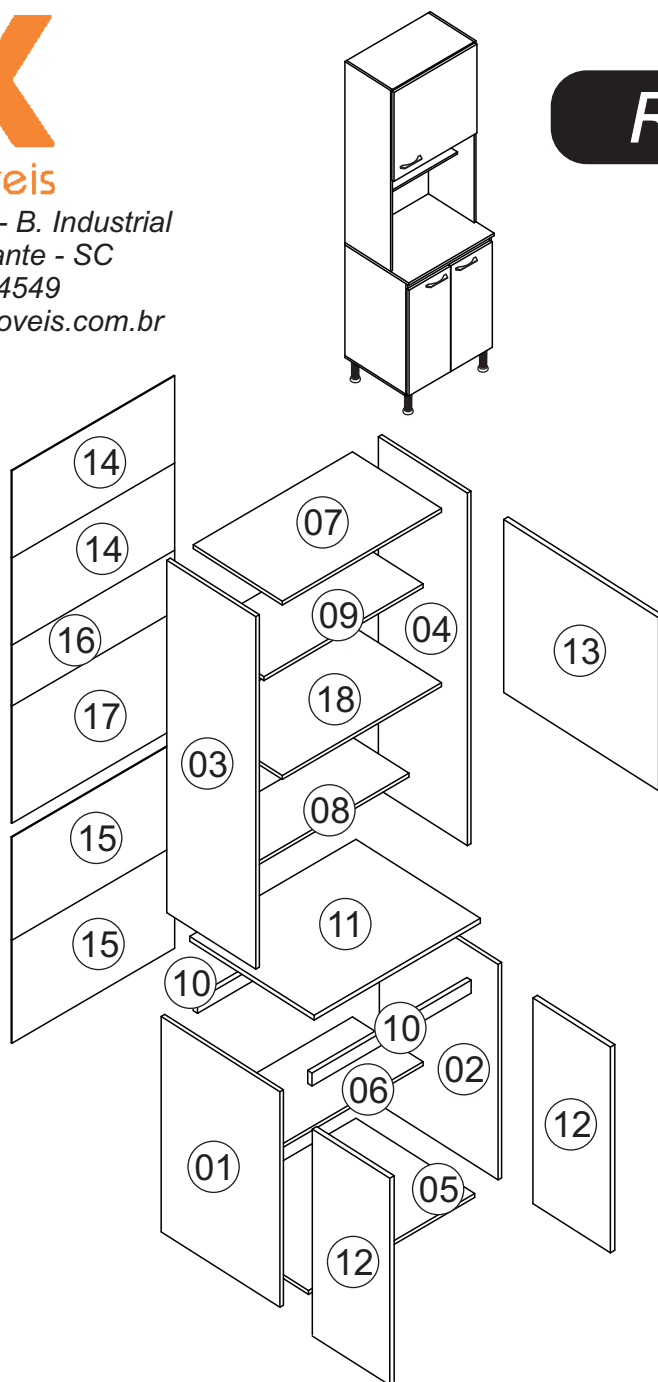

Rodovia SC-492 - Km 10 - B. Industrial
89905-000 - Bandeirante - SC
Fone: (49) 3622-4549
e-mail: mxmoveis@mxmoveis.com.br

Ref. CC001

**Torre
Cozinha
Lara**

Nº	CÓDIGO ASSISTÊNCIA	NOME DA PEÇA/DESCRIPCIÓN PIEZAS	MEDIDAS (mm)	QTD.	CÓDIGO DAS PEÇAS/CÓDIGOS PIEZAS	
					SINAI	BRANCO
01	CC001.18.02	Lateral externa balcão esquerda/Lateral izquierda	665x420x12	01	132554	
02	CC001.17.02	Lateral externa balcão direita/Lateral derecha	665x420x12	01	132553	
03	CC001.18.03	Lateral externa torre esquerda/Lateral armario izq.	1088x315x12	01	57249	
04	CC001.17.03	Lateral externa torre direita/Lateral armario derecha	1088x315x12	01	57248	
05	CC001.01.02	Base inferior/Base inferior	564x420x15	01	132556	
06	CC001.27.02	Prateleira balcão/Repisa inferior	540x250x15	01	132552	
07	CC001.05.03	Base aéreo/Base armario	540x315x12	01	132769	
08	CC001.27.01	Prateleira menor torre /Repisa menor	540x200x12	01	57238	
09	CC001.27.03	Prateleira aéreo/Repisa armario	540x250x12	01	132557	
10	CC001.28.00	Ripa sustentação torre/Traviesa balcón	540x50x15	02	57242	
11	CC001.33.00	Tampo/Tapa	564x440x15	01	57244	
12	CC001.25.00	Porta balcão/Puerta balcón	635x274x15	02		133189
13	CC001.25.02	Porta aéreo/Puerta Torre	548x534x15	01		133190
14	CC001.13.13	Forro superior aéreo/Revés armario	560x269x2.5	02	132560	
15	CC001.13.10	Forro balcão/Revés balcón	560x343x2.5	02	132987	
16	CC001.13.12	Forro menor torre/Revés menor superior	560x182x2.5	01	79510	
17	CC001.13.11	Forro micro/Revés mayor superior	560x370x2.5	01	83537	
18	CC001.01.03	Base inferior aéreo/Base inferior armario	540x315x12	01	132559	