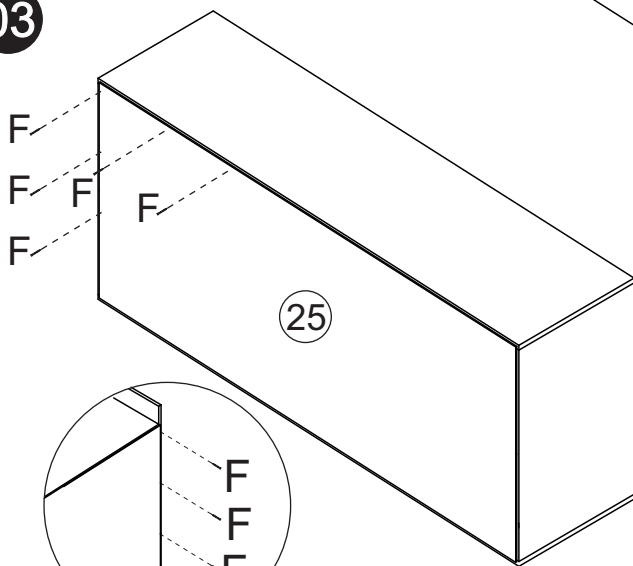

Montagem/Montaje Aéreo 1200

01

02

03

*Colocar um prego (F)
a cada 100mm.

04

Fixação na parede
Fijación en la pared

*Fixar a cantoneira na parte interna do móvel.
Fijar la pieza «E» en el interior del mueble.