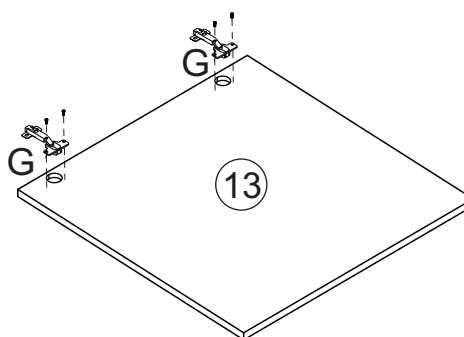

Rodovia SC-492 - Km 10 - B. Industrial
89905-000 - Bandeirante - SC
Fone: (49) 3622-4549
e-mail: mxmoveis@mxmoveis.com.br

Ref. CC001

**Torre
Cozinha
Lara**

Nº	CÓDIGO ASSISTÊNCIA	NOME DA PEÇA/DESCRIPCIÓN PIEZAS	MEDIDAS (mm)	QTD.	CÓDIGO DAS PEÇAS/CÓDIGOS PIEZAS	
					SINAI	BRANCO
01	CC001.18.02	Lateral externa balcão esquerda/Lateral izquierda	665x420x12	01	132554	
02	CC001.17.02	Lateral externa balcão direita/Lateral derecha	665x420x12	01	132553	
03	CC001.18.03	Lateral externa torre esquerda/Lateral armario izq.	1088x315x12	01	57249	
04	CC001.17.03	Lateral externa torre direita/Lateral armario derecha	1088x315x12	01	57248	
05	CC001.01.02	Base inferior/Base inferior	564x420x15	01	132556	
06	CC001.27.02	Prateleira balcão/Repisa inferior	540x250x15	01	132552	
07	CC001.05.03	Base aéreo/Base armario	540x315x12	01	132769	
08	CC001.27.01	Prateleira menor torre /Repisa menor	540x200x12	01	57238	
09	CC001.27.03	Prateleira aéreo/Repisa armario	540x250x12	01	132557	
10	CC001.28.00	Ripa sustentação torre/Traviesa balcón	540x50x15	02	57242	
11	CC001.33.00	Tampo/Tapa	564x440x15	01	57244	
12	CC001.25.00	Porta balcão/Puerta balcón	635x274x15	02		133189
13	CC001.25.02	Porta aéreo/Puerta Torre	548x534x15	01		133190
14	CC001.13.13	Forro superior aéreo/Revés armario	560x269x2.5	02	132560	
15	CC001.13.10	Forro balcão/Revés balcón	560x343x2.5	02	132987	
16	CC001.13.12	Forro menor torre/Revés menor superior	560x182x2.5	01	79510	
17	CC001.13.11	Forro micro/Revés mayor superior	560x370x2.5	01	83537	
18	CC001.01.03	Base inferior aéreo/Base inferior armario	540x315x12	01	132559	

Ferragens/Herrajes

 *Usar os parafusos (E) para unir este módulo a outro. Usar los tornillos (E) para unirse este módulo a otro. 

Medidas em mm

Pré-Montagem/Preparación Piezas

Montagem/Montaje

01

*Prateleiras (08) e (09)
possuem espessura
de 12mm