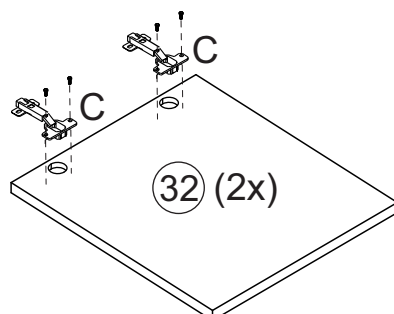

Pré-Montagem/Preparación Piezas