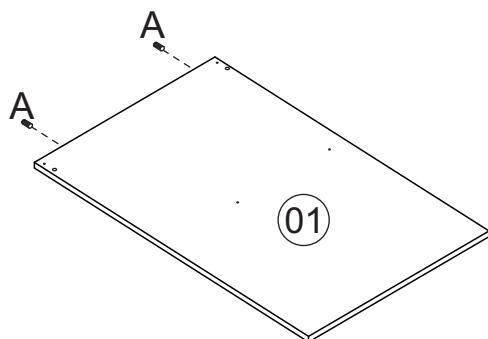

Rodovia SC-492 - Km 10 - B. Industrial
89905-000 - Bandeirante - SC
Fone: (49) 3622-4549
e-mail: mxmoveis@mxmoveis.com.br

Ref. CC001

**Torre
Cozinha
Lara**

Nº	CÓDIGO ASSISTÊNCIA	NOME DA PEÇA/DESCRIPCIÓN PIEZAS	MEDIDAS (mm)	QTD.	CÓDIGO DAS PEÇAS/CÓDIGOS PIEZAS	
					SINAI	BRANCO
01	CC001.18.02	Lateral externa balcão esquerda/Lateral izquierda	665x420x12	01	132554	
02	CC001.17.02	Lateral externa balcão direita/Lateral derecha	665x420x12	01	132553	
03	CC001.18.03	Lateral externa torre esquerda/Lateral armario izq.	1088x315x12	01	57249	
04	CC001.17.03	Lateral externa torre direita/Lateral armario derecha	1088x315x12	01	57248	
05	CC001.01.02	Base inferior/Base inferior	564x420x15	01	132556	
06	CC001.27.02	Prateleira balcão/Repisa inferior	540x250x15	01	132552	
07	CC001.05.03	Base aéreo/Base armario	540x315x12	01	132769	
08	CC001.27.01	Prateleira menor torre /Repisa menor	540x200x12	01	57238	
09	CC001.27.03	Prateleira aéreo/Repisa armario	540x250x12	01	132557	
10	CC001.28.00	Ripa sustentação torre/Traviesa balcón	540x50x15	02	57242	
11	CC001.33.00	Tampo/Tapa	564x440x15	01	57244	
12	CC001.25.00	Porta balcão/Puerta balcón	635x274x15	02		133189
13	CC001.25.02	Porta aéreo/Puerta Torre	548x534x15	01		133190
14	CC001.13.13	Forro superior aéreo/Revés armario	560x269x2.5	02	132560	
15	CC001.13.10	Forro balcão/Revés balcón	560x343x2.5	02	132987	
16	CC001.13.12	Forro menor torre/Revés menor superior	560x182x2.5	01	79510	
17	CC001.13.11	Forro micro/Revés mayor superior	560x370x2.5	01	83537	
18	CC001.01.03	Base inferior aéreo/Base inferior armario	540x315x12	01	132559	

Ferragens/Herrajes

 *Usar os parafusos (E) para unir este módulo a outro. Usar los tornillos (E) para unirse este módulo a otro. 

Medidas em mm

Pré-Montagem/Preparación Piezas

Montagem/Montaje

01

*Prateleiras (08) e (09)
possuem espessura
de 12mm