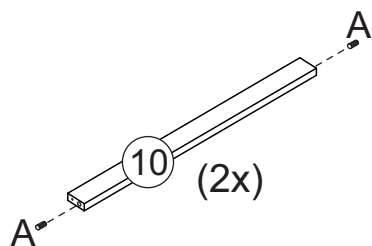

Rodovia SC-492 - Km 10 - B. Industrial
89905-000 - Bandeirante - SC
Fone: (49) 3622-4549
e-mail: mxmoveis@mxmoveis.com.br

Ref. CC001

**Torre
Cozinha
Lara**

Nº	CÓDIGO ASSISTÊNCIA	NOME DA PEÇA/DESCRIPCIÓN PIEZAS	MEDIDAS (mm)	QTD.	CÓDIGO DAS PEÇAS/CÓDIGOS PIEZAS	
					SINAI	BRANCO
01	CC001.18.02	Lateral externa balcão esquerda/Lateral izquierda	665x420x12	01	132554	
02	CC001.17.02	Lateral externa balcão direita/Lateral derecha	665x420x12	01	132553	
03	CC001.18.03	Lateral externa torre esquerda/Lateral armario izq.	1088x315x12	01	57249	
04	CC001.17.03	Lateral externa torre direita/Lateral armario derecha	1088x315x12	01	57248	
05	CC001.01.02	Base inferior/Base inferior	564x420x15	01	132556	
06	CC001.27.02	Prateleira balcão/Repisa inferior	540x250x15	01	132552	
07	CC001.05.03	Base aéreo/Base armario	540x315x12	01	132769	
08	CC001.27.01	Prateleira menor torre /Repisa menor	540x200x12	01	57238	
09	CC001.27.03	Prateleira aéreo/Repisa armario	540x250x12	01	132557	
10	CC001.28.00	Ripa sustentação torre/Traviesa balcón	540x50x15	02	57242	
11	CC001.33.00	Tampo/Tapa	564x440x15	01	57244	
12	CC001.25.00	Porta balcão/Puerta balcón	635x274x15	02		133189
13	CC001.25.02	Porta aéreo/Puerta Torre	548x534x15	01		133190
14	CC001.13.13	Forro superior aéreo/Revés armario	560x269x2.5	02	132560	
15	CC001.13.10	Forro balcão/Revés balcón	560x343x2.5	02	132987	
16	CC001.13.12	Forro menor torre/Revés menor superior	560x182x2.5	01	79510	
17	CC001.13.11	Forro micro/Revés mayor superior	560x370x2.5	01	83537	
18	CC001.01.03	Base inferior aéreo/Base inferior armario	540x315x12	01	132559	

Ferragens/Herrajes

 *Usar os parafusos (E) para unir este módulo a outro. Usar los tornillos (E) para unirse este módulo a otro. 

Medidas em mm

Pré-Montagem/Preparación Piezas

Montagem/Montaje

01

*Prateleiras (08) e (09)
possuem espessura
de 12mm