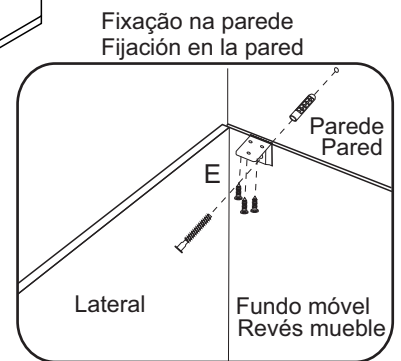

01

02

*Colocar um prego (F)
a cada 100mm.

03

*Fixar a cantoneira na parte interna do móvel.
Fijar la pieza «E» en el interior del mueble.

Limpeza/Limpieza

- ≠ Use um pano levemente umedecido com água, seguido de pano seco.
- ≠ Use solamente un paño húmedo con agua y después un paño seco.
- ≠ Nunca utilize produtos químicos ou abrasivos.
- ≠ No utilice productos químicos o abrasivos.