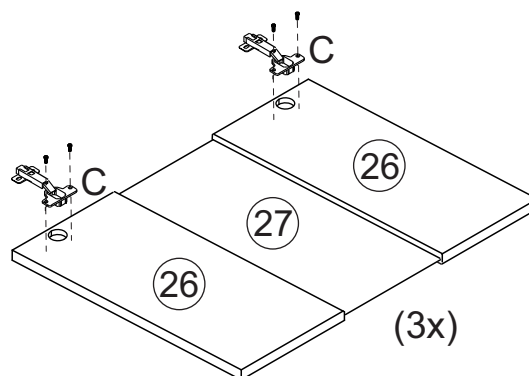

Pré-Montagem/Preparación Piezas