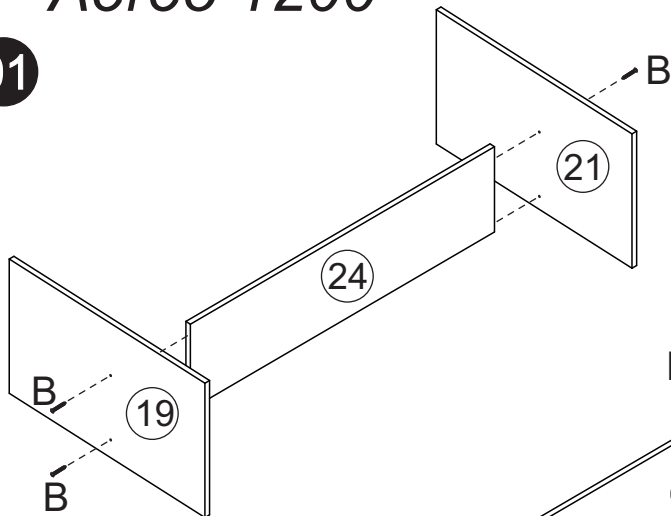

Montagem/Montaje Aéreo 1200

01