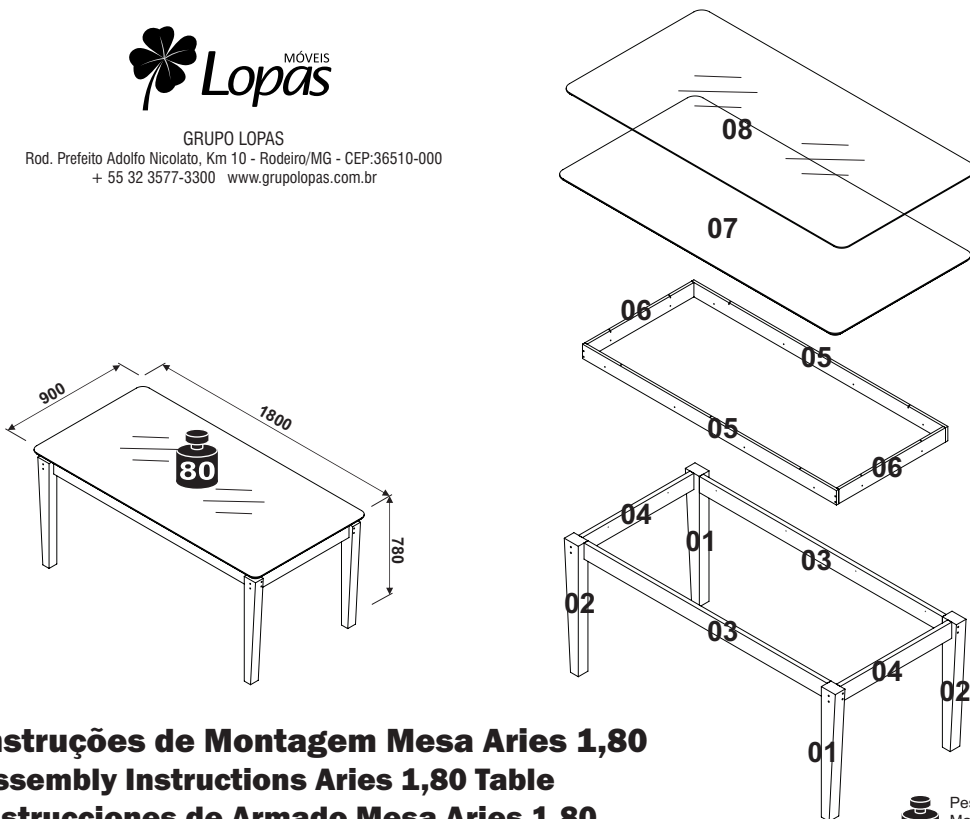

CUIDE BEM DO SEU MÓVEL

TAKING GOOD CARE OF YOUR FURNITURE

CUIDE BIEN DE SU MUEBLE

Lopas MÓVEIS
GRUPO LOPAS
Rod. Prefeito Adolfo Nicolato, Km 10 - Rodeiro/MG - CEP:36510-000
+ 55 32 3577-3300 www.grupolopas.com.br