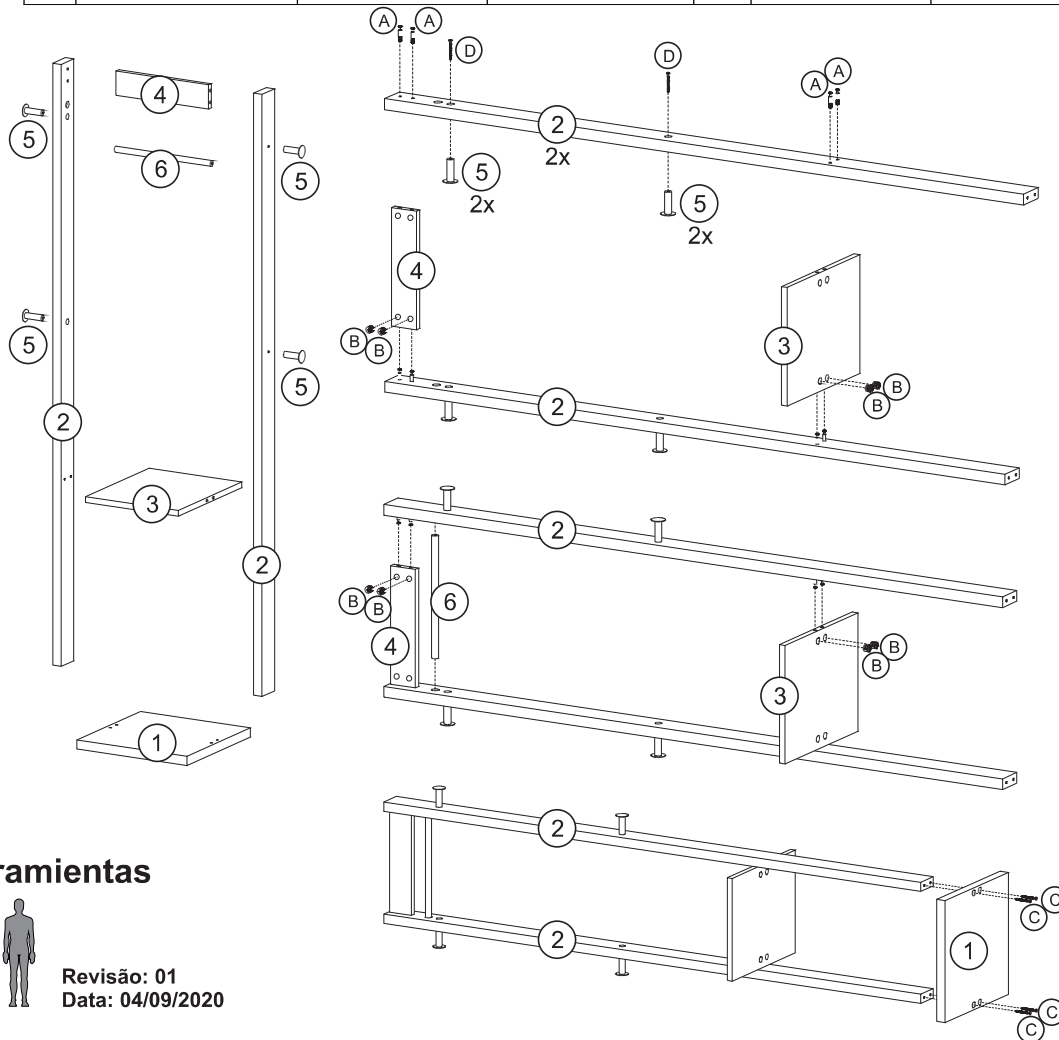

Ferramentas | Tools | Herramientas

30 min.

Revisão: 01
Data: 04/09/2020

Lista de Peças / List of pieces / Lista de piezas

CÓD	DESCRIÇÃO	DESCRIPTION	DESCRIPCIÓN	QTD	RAW MATERIAL	DIMENSION
01	Base	Base	Base	1	MDP 25mm	330x330x25
02	Pé	Foot	Pie	2	MDP 25mm	1620x65x25
03	Prateleira	Shelf	Estante	1	MDP 15mm	330x278x15
04	Travessa	Traverse	Marco	1	Metal	278x65x15
05	Tubo Menor	Smaller Pipe	Tubo Mayor	4	Metal	51x33
06	Tubo Maior	Larger Pipe	Tubo Menor	1	Metal	288x16

REF	DESCRIÇÃO	QTD
A	34 x 7mm Parafuso Minifix	08
B	15 x 12mm Tambor Minifix	08
C	6,0 x 50mm CF	04
D	Parafuso 3/16" x 16mm CC	04
D	Adesivo Tapa Furo	08
E	Feltro	04