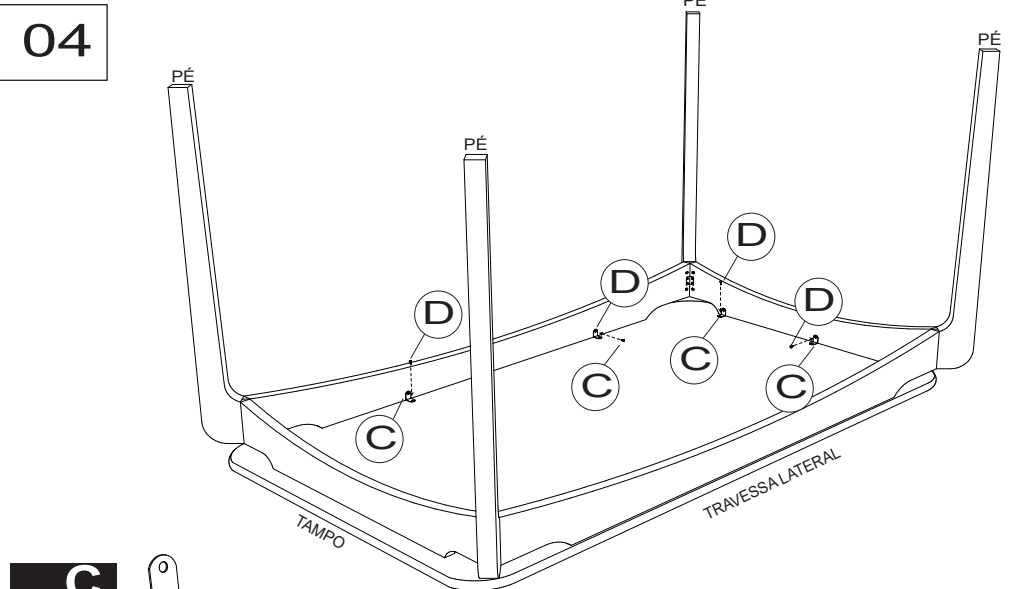

MANUAL DE MONTAGEM

MESA CALIFÓRNIA

LISTA DE PEÇAS

A
16x

PARAFUSO 7,0x70

B
04x

CANTONEIRA 4 FUROS

C
08x

MESA CALIFÓRNIA

A
08x
PARAFUSO 7,0x70

01

02
A
08x
PARAFUSO 7,0x70

B
04x
CANTONEIRA 4 FUROS

D
16x
PARAFUSO 4,0x14

03

C
08x
CANTONEIRA L