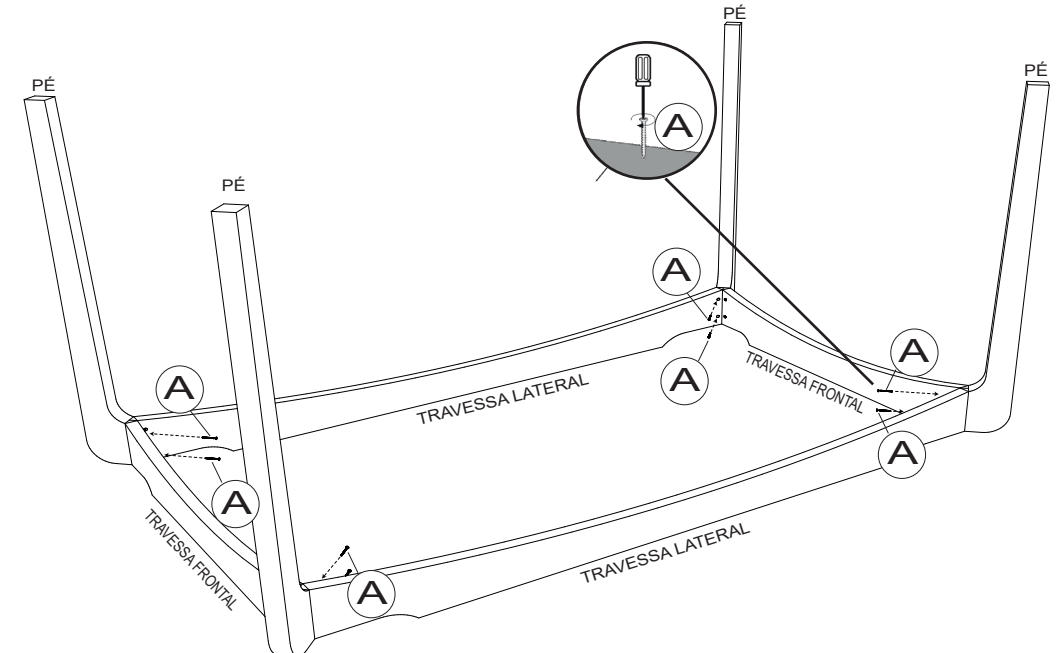

CANTONEIRA 2 FUROS

D
32x

PARAFUSO 4,0x14

TRAVESSA FRONTAL 2X

PÉS 4X

4X

TRAVESSA LATERAL 2X

2X

TAMPO 1X

1X

CUIDADOS GERAIS: ANTES DE INICIAR A MONTAGEM UTILIZE UM TAPETE OU A PRÓPRIA EMBALAGEM PARA FORRAR O CHÃO OU SUPERFÍCIE DE MONTAGEM, EVITANDO DANOS NAS PEÇAS.

CARMO **MÓVEIS**

MANUAL DE MONTAGEM

MESA CALIFÓRNIA

A
08x
PARAFUSO 7,0x70

01

02
A
08x
PARAFUSO 7,0x70

B
04x
CANTONEIRA 4 FUROS

D
16x
PARAFUSO 4,0x14

03

C
08x
CANTONEIRA L