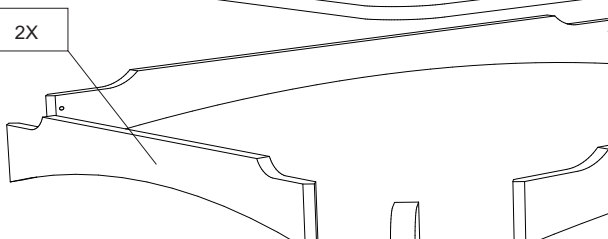

MANUAL DE MONTAGEM

MESA CALIFÓRNIA

LISTA DE PEÇAS

A
16x

PARAFUSO 7,0x70

B
04x

CANTONEIRA 4 FUROS

C
08x

CANTONEIRA 2 FUROS

D
32x

PARAFUSO 4,0x14

TRAVESSA FRONTAL 2X

PÉS 4X

4X

TRAVESSA LATERAL 2X

2X