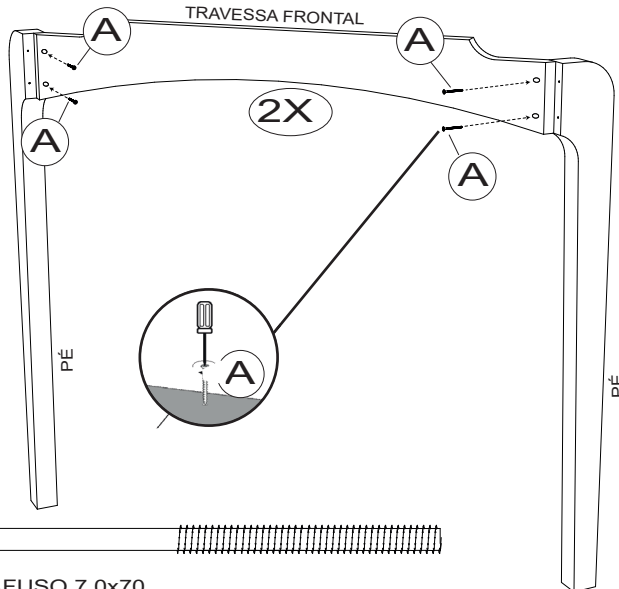

MANUAL DE MONTAGEM

MESA CALIFÓRNIA

LISTA DE PEÇAS

A
16x

PARAFUSO 7,0x70

B
04x

CANTONEIRA 4 FUROS

C
08x

TAMPO 1X

1X

CUIDADOS GERAIS: ANTES DE INICIAR A MONTAGEM UTILIZE UM TAPETE OU A PRÓPRIA EMBALAGEM PARA FORRAR O CHÃO OU SUPERFÍCIE DE MONTAGEM, EVITANDO DANOS NAS PEÇAS.

CARMO **MÓVEIS**

MANUAL DE MONTAGEM

MESA CALIFÓRNIA

A
08x
PARAFUSO 7,0x70

01

02
A
08x
PARAFUSO 7,0x70

B
04x
CANTONEIRA 4 FUROS

D
16x
PARAFUSO 4,0x14

03

C
08x
CANTONEIRA L