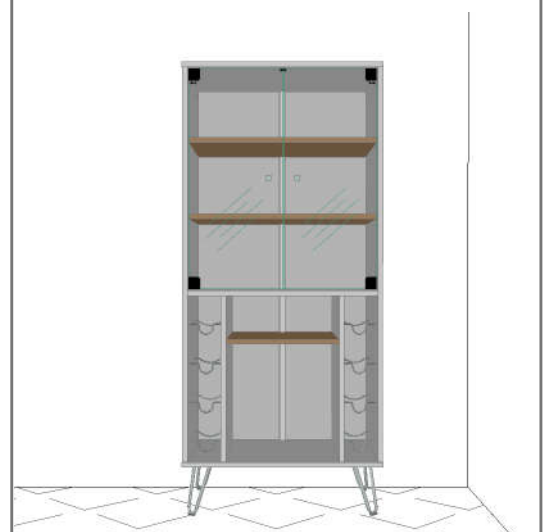

Cristaleira Scala (1360 x 600 x 360mm*)

VISTA FRONTAL

**Características gerais do produto**

- Dimensões totais: 1360 x 600 x 360mm*.
- Materiais básicos:
 - Base, Laterais, Divisórias, Prateleiras e Tampo de MDP (*Medium Density Particleboard*) de 15mm de espessura.
 - Fundos de chapa de fibra ou MDF de 3mm.
- Acabamentos das bordas aparentes por fita de papel decorativo aplicado mecanicamente por sistema *hot melting*.
- Acabamento de superfície nas faces aparentes das peças por pintura com verniz poliéster UV em padrões lisos ou com textura em alto-relevo (*consultar cores disponíveis*).
- Portas de vidro temperado com espessura de 3,15mm e puxadores pontuais de plástico com acabamento cromado .
- Nichos porta-garrafas com suportes metálicos (até 8 garrafas).
- Pés metálicos (aço com pintura epóxi-poliéster).

*1360 x 600 x 360mm: medidas nominais de Altura x Largura x Profundidade do produto montado, incluindo os pés.