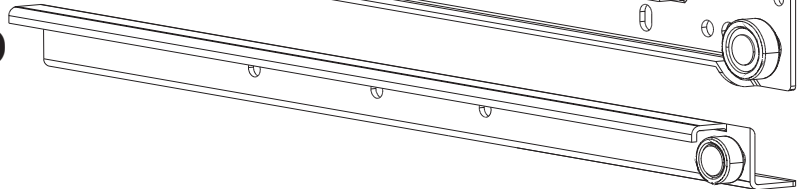

100271 LEFT
PRETO / NEGRO / BLACK

A

B

5X

C

D

102317 RIGHT
BRANCA / BLANCA / WHITE

100271 RIGHT
PRETO / NEGRO / BLACK

| Número Número | Medida Dimensión Size | Quantidade Cantidad Quantity |
|------------------|-----------------------------|------------------------------------|
| 01 | 1350x480x25mm | 01 |
| 02 | 725x420x15mm | 01 |
| 03 | 725x420x15mm | 01 |
| 04 | 280x50x15mm | 05 |
| 05 | 135x304x15mm | 05 |
| 06 | 350x70x15mm | 05 |
| 07 | 350x70x15mm | 05 |
| 08 | 224x70x15mm | 05 |
| 09 | 345x235x3mm | 05 |
| 10 | 722x300x3mm | 01 |
| 11 | 721x50x25mm | 02 |
| 12 | 721x50x25mm | 02 |
| 13 | 450x115x15mm | 01 |
| 14 | 395x60x15mm | 02 |
| 15 | 395x160x15mm | 01 |
| 16 | 395x285x15mm | 01 |