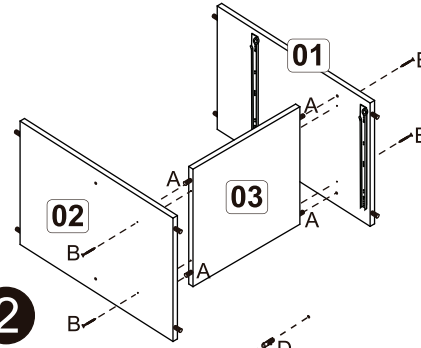

GB02 - Gabinete Banheiro

A		6x30	20
B		4,0x40	10
C		3,5x30	06
D		Bucha 8mm	06
E		5,0x50	06
F		10x10	30
G		3,5x14	52
H		13x15	08
J		Suporte metal com capa	02
K		Dobradiça com calço alto	02
L		Ref. 288 - 192mm	03
M		Cola	01
N		350mm	02
O		Suporte prateleira	04
P		Cantoneira 22x22	08
Q		Adesivo	04
R		fitas dupla face espelho	03

Colocar o parafuso, conforme indicado.

1

2

3

4

5

Fixação na parede

7