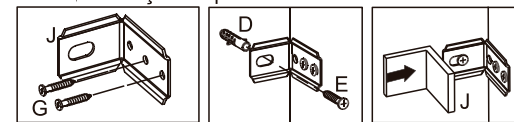

GB02 - Gabinete Banheiro

A		6x30	20
B		4,0x40	10
C		3,5x30	06
D		Bucha 8mm	06
E		5,0x50	06
F		10x10	30
G		3,5x14	52
H		13x15	08
J		Suporte metal com capa	02
K		Dobradiça com calço alto	02
L		Ref. 288 - 192mm	03
M		Cola	01
N		350mm	02
O		Suporte prateleira	04
P		Cantoneira 22x22	08
Q		Adesivo	04
R		fitas dupla face espelho	03

Colocar o parafuso, conforme indicado.

1

2

3

4

5

Fixação na parede

7

Montagem Gaveta (2x)