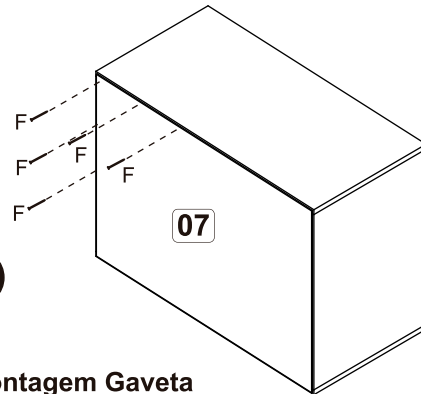

GB02 - Gabinete Banheiro

A		6x30	20
B		4,0x40	10
C		3,5x30	06
D		Bucha 8mm	06
E		5,0x50	06
F		10x10	30
G		3,5x14	52
H		13x15	08
J		Suporte metal com capa	02
K		Dobradiça com calço alto	02
L		Ref. 288 - 192mm	03
M		Cola	01
N		350mm	02
O		Suporte prateleira	04
P		Cantoneira 22x22	08
Q		Adesivo	04
R		fitas dupla face espelho	03

Colocar o parafuso, conforme indicado.

1

2

3

4

5

Fixação na parede

7

Montagem Gaveta (2x)