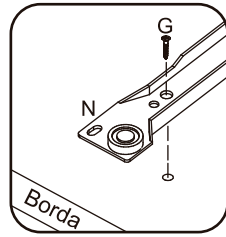

GB02 - Gabinete Banheiro

A		6x30	20
B		4,0x40	10
C		3,5x30	06
D		Bucha 8mm	06
E		5,0x50	06
F		10x10	30
G		3,5x14	52
H		13x15	08
J		Suporte metal com capa	02
K		Dobradiça com calço alto	02
L		Ref. 288 - 192mm	03
M		Cola	01
N		350mm	02
O		Suporte prateleira	04
P		Cantoneira 22x22	08
Q		Adesivo	04
R		fitas dupla face espelho	03

Colocar o parafuso, conforme indicado.

1

2

3

4

5

Fixação na parede

7