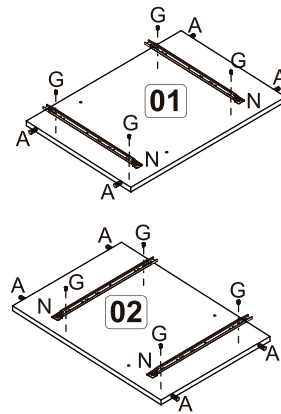

GB02 - Gabinete Banheiro

A		6x30	20
B		4,0x40	10
C		3,5x30	06
D		Bucha 8mm	06
E		5,0x50	06
F		10x10	30
G		3,5x14	52
H		13x15	08
J		Suporte metal com capa	02
K		Dobradiça com calço alto	02
L		Ref. 288 - 192mm	03
M		Cola	01
N		350mm	02
O		Suporte prateleira	04
P		Cantoneira 22x22	08
Q		Adesivo	04
R		fitas dupla face espelho	03

Colocar o parafuso, conforme indicado.

1

2

3

4

5

Fixação na parede

7

Montagem Gaveta (2x)