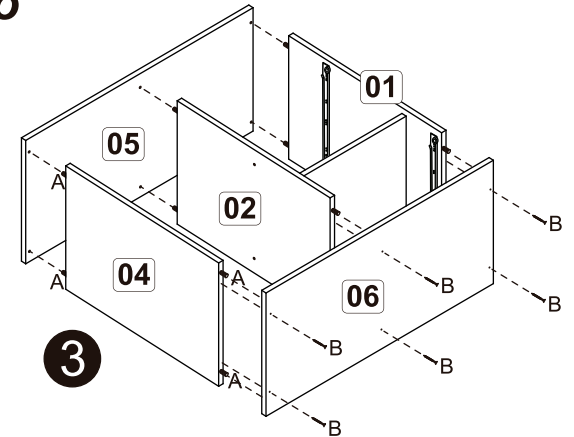

GB02 - Gabinete Banheiro

A		6x30	20
B		4,0x40	10
C		3,5x30	06
D		Bucha 8mm	06
E		5,0x50	06
F		10x10	30
G		3,5x14	52
H		13x15	08
J		Suporte metal com capa	02
K		Dobradiça com calço alto	02
L		Ref. 288 - 192mm	03
M		Cola	01
N		350mm	02
O		Suporte prateleira	04
P		Cantoneira 22x22	08
Q		Adesivo	04
R		fitas dupla face espelho	03

Colocar o parafuso, conforme indicado.

1

2

3

4

5

Fixação na parede

7