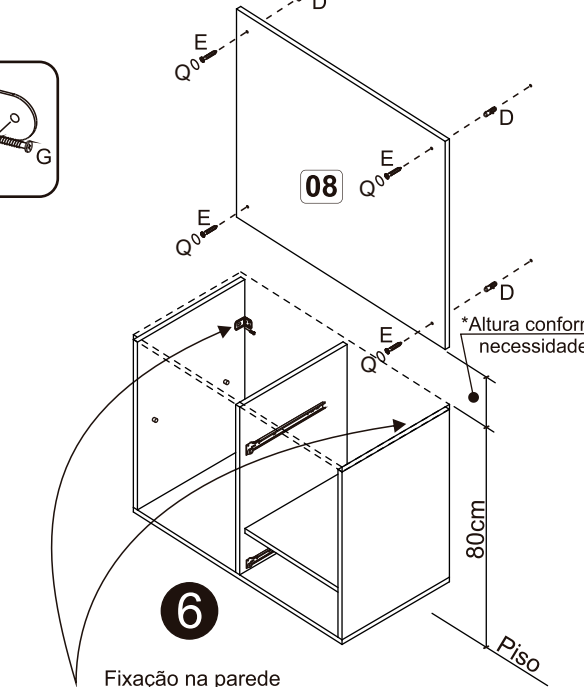

GB02 - Gabinete Banheiro

A		6x30	20
B		4,0x40	10
C		3,5x30	06
D		Bucha 8mm	06
E		5,0x50	06
F		10x10	30
G		3,5x14	52
H		13x15	08
J		Suporte metal com capa	02
K		Dobradiça com calço alto	02
L		Ref. 288 - 192mm	03
M		Cola	01
N		350mm	02
O		Suporte prateleira	04
P		Cantoneira 22x22	08
Q		Adesivo	04
R		fitas dupla face espelho	03

Colocar o parafuso, conforme indicado.

1

2

3

4

5

Fixação na parede

7

Montagem Gaveta (2x)