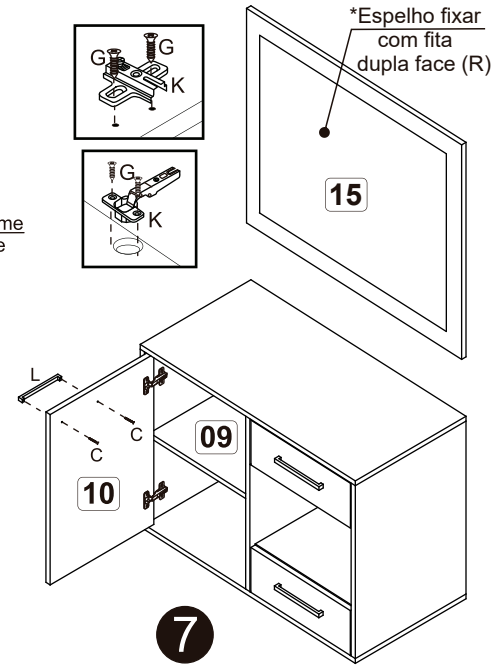

GB02 - Gabinete Banheiro

A		6x30	20
B		4,0x40	10
C		3,5x30	06
D		Bucha 8mm	06
E		5,0x50	06
F		10x10	30
G		3,5x14	52
H		13x15	08
J		Suporte metal com capa	02
K		Dobradiça com calço alto	02
L		Ref. 288 - 192mm	03
M		Cola	01
N		350mm	02
O		Suporte prateleira	04
P		Cantoneira 22x22	08
Q		Adesivo	04
R		fitas dupla face espelho	03

Colocar o parafuso, conforme indicado.

1

2

3

4

5

Fixação na parede

7

Montagem Gaveta (2x)