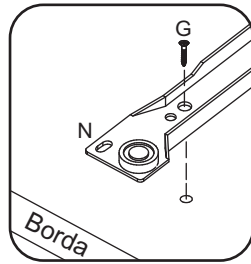

GB01 - Gabinete Banheiro

A		40
B		20
C		06
D		04
E		04
F		50
G		72
H		08
J		02
K		02
L		03
M		01
N		02
O		01
P		12
Q		02
R		01
S		02
T		04

Colocar o parafuso, conforme indicado.

1

2

3

4

5

6

7

8

9

*Gaveta montar (2x)

14

15

16

17

*Espelho fixar com fita dupla face (Q)

*Altura conforme necessidade

80cm

Piso

18

10

(2x)