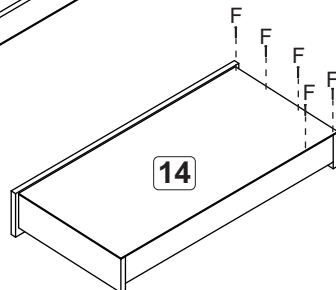

GB01 - Gabinete Banheiro

A		40
B		20
C		06
D		04
E		04
F		50
G		72
H		08
J		02
K		02
L		03
M		01
N		02
O		01
P		12
Q		02
R		01
S		02
T		04

Colocar o parafuso, conforme indicado.

1

2

3

4

5

6

7

8

9

*Gaveta montar (2x)

14

15

16

17

*Espelho fixar com fita dupla face (Q)

*Altura conforme necessidade

80cm

Piso

18

10

(2x)