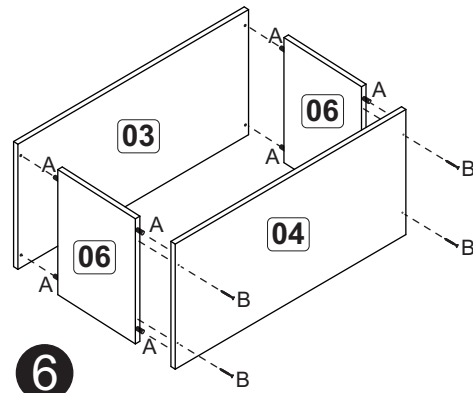

GB01 - Gabinete Banheiro

A		40
B		20
C		06
D		04
E		04
F		50
G		72
H		08
J		02
K		02
L		03
M		01
N		02
O		01
P		12
Q		02
R		01
S		02
T		04

Colocar o parafuso, conforme indicado.

1

2

3

4

5

6

7

8

9

*Gaveta montar (2x)

14

15

16

17

*Espelho fixar com fita dupla face (Q)

*Altura conforme necessidade

80cm

Piso

18

10

(2x)