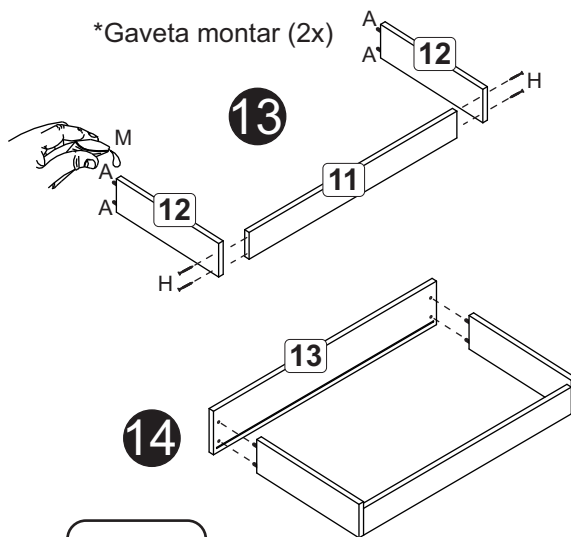

GB01 - Gabinete Banheiro

A		40
B		20
C		06
D		04
E		04
F		50
G		72
H		08
J		02
K		02
L		03
M		01
N		02
O		01
P		12
Q		02
R		01
S		02
T		04

Colocar o parafuso, conforme indicado.

1

2

3

4

5

6

7

8

9

*Gaveta montar (2x)

14

15

16

17

*Espelho fixar com fita dupla face (Q)

*Altura conforme necessidade

80cm

Piso

18

10

(2x)