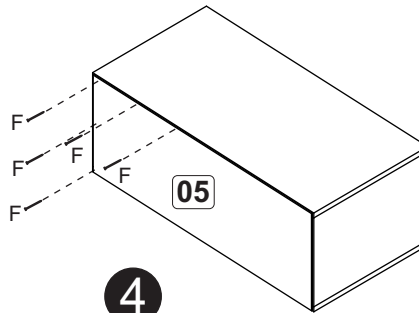

GB01 - Gabinete Banheiro

A		40
B		20
C		06
D		04
E		04
F		50
G		72
H		08
J		02
K		02
L		03
M		01
N		02
O		01
P		12
Q		02
R		01
S		02
T		04

Colocar o parafuso, conforme indicado.

1

2

3

4

5

6

7

8

9

*Gaveta montar (2x)

14

15

16

17

*Espelho fixar com fita dupla face (Q)

*Altura conforme necessidade

80cm

Piso

18

10

(2x)