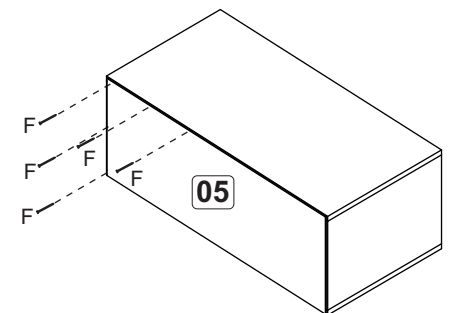

GB01 - Gabinete Banheiro

A		40
B		20
C		06
D		04
E		04
F		50
G		72
H		08
J		02
K		02
L		03
M		01
N		02
O		01
P		12
Q		02
R		01
S		02
T		04

Colocar o parafuso, conforme indicado.

1

2

3

4

5

6

7

8

9

*Gaveta montar (2x)

14

15

16

17

*Espelho fixar com fita dupla face (Q)

*Altura conforme necessidade

80cm

Piso

18

10

(2x)