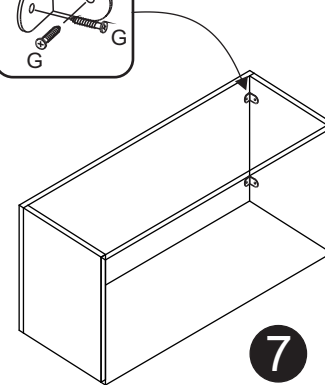

GB01 - Gabinete Banheiro

A		40
B		20
C		06
D		04
E		04
F		50
G		72
H		08
J		02
K		02
L		03
M		01
N		02
O		01
P		12
Q		02
R		01
S		02
T		04

Colocar o parafuso, conforme indicado.

1

2

3

4

5

6

7

8

9

*Gaveta montar (2x)

14

15

16

17

*Espelho fixar com fita dupla face (Q)

*Altura conforme necessidade

80cm

Piso

18

10

(2x)