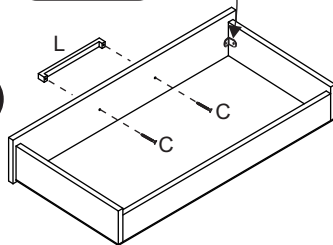

GB01 - Gabinete Banheiro

A		40
B		20
C		06
D		04
E		04
F		50
G		72
H		08
J		02
K		02
L		03
M		01
N		02
O		01
P		12
Q		02
R		01
S		02
T		04

Colocar o parafuso, conforme indicado.

1

2

3

4

5

6

7

8

9

*Gaveta montar (2x)

14

15

16

17

*Espelho fixar com fita dupla face (Q)

*Altura conforme necessidade

80cm

Piso

18

10

(2x)