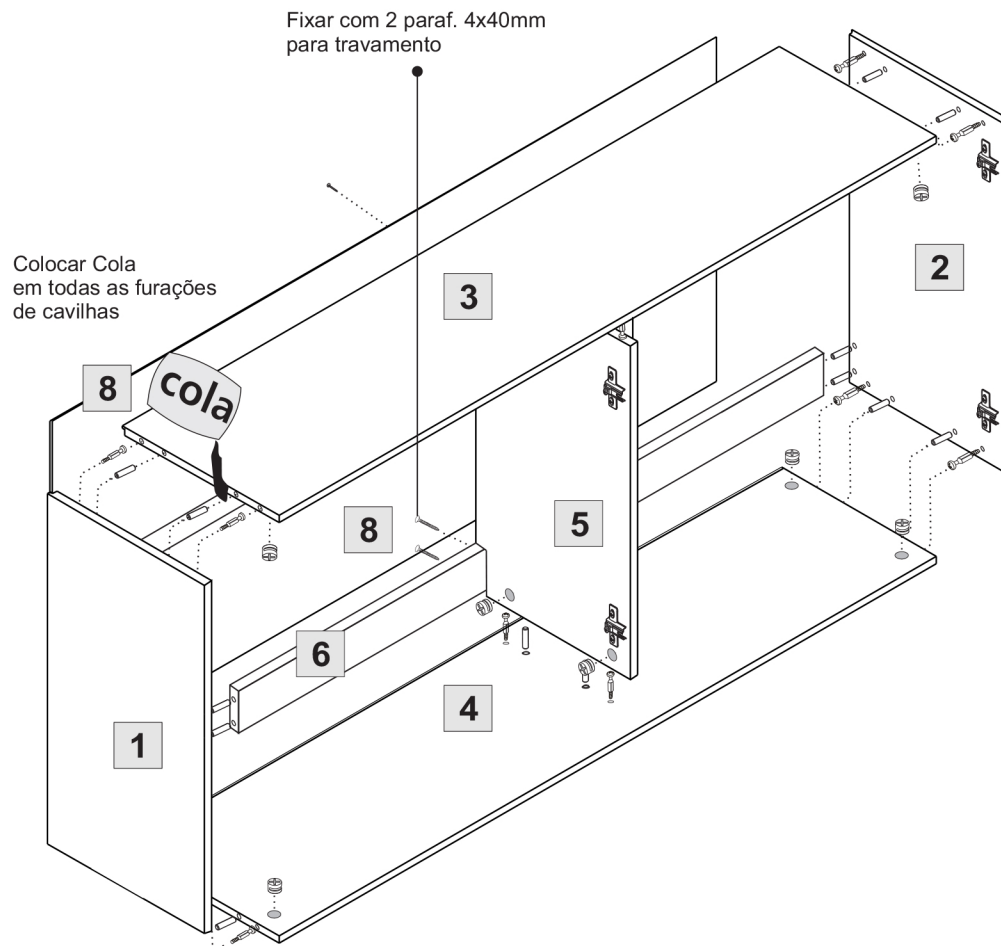

## Montagem da Estrutura

-  Parafuso Minifix 12
-  Tambor minifix 12
-  Adesivo Tapa Furo 12  
Tambor Minifix
-  Paraf. Ø4x40 mm 2  
P/ Travessa
-  Par. Ø4x25 mm 4  
União módulos
-  Par. Ø3,5x19 mm 12  
Fixador de Fundos
-  Par. Ø3,5x14 mm 12  
Cabeça Flangeada  
Puxadores
-  Par. Ø4x14 mm 32  
Cabeça Chata  
P/dobradiça-calço
-  Cavilha Ø8x30 mm 16  
Montagem estrutura
-  par. Ø3,5x19 12  
Fixador de fundos  
Utiliza 01 par. Ø3,5x19 /fixador

Fixe a cantoneira (suporte) **NAS LATERAIS**.  
Posicione o módulo e através das cantoneiras,  
fixe na parede com bucha e parafuso.

## Maleiro 04 Portas Casal

Larg.: 1650mm Alt.: 672mm Prof.: 450mm