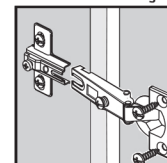

Dobradiça e Calço

Maleiro 04 Portas Casal

Larg.: 1650mm Alt.: 672mm Prof.: 450mm