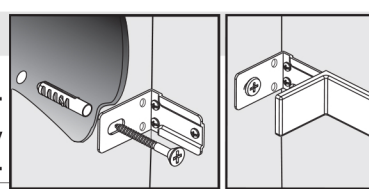

## Montagem da Estrutura

-  Parafuso Minifix 12
-  Tambor minifix 12
-  Adesivo Tapa Furo 12  
Tambor Minifix
-  Paraf. Ø4x40 mm 2  
P/ Travessa
-  Par. Ø4x25 mm 4  
União módulos
-  Par. Ø3,5x19 mm 12  
Fixador de Fundos
-  Par. Ø3,5x14 mm 12  
Cabeça Flangeada  
Puxadores
-  Par. Ø4x14 mm 32  
Cabeça Chata  
P/dobradiça-calço
-  Cavilha Ø8x30 mm 16  
Montagem estrutura
-  par. Ø3,5x19 12  
Fixador de fundos  
Utiliza 01 par. Ø3,5x19 /fixador

Fixe a cantoneira (suporte) **NAS LATERAIS**.  
Posicione o módulo e através das cantoneiras,  
fixe na parede com bucha e parafuso.