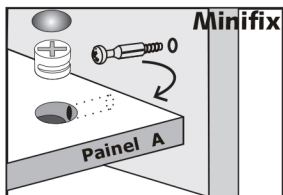

## Montagem da Estrutura

-  Parafuso Minifix 12
-  Tambor minifix 12
-  Adesivo Tapa Furo 12  
Tambor Minifix
-  Paraf. Ø4x40 mm 2  
P/ Travessa
-  Par. Ø4x25 mm 4  
União módulos
-  Par. Ø3,5x19 mm 12  
Fixador de Fundos
-  Par. Ø3,5x14 mm 12  
Cabeça Flangeada  
Puxadores
-  Par. Ø4x14 mm 32  
Cabeça Chata  
P/dobradiça-calço
-  Cavilha Ø8x30 mm 16  
Montagem estrutura
-  par. Ø3,5x19 12  
Fixador de fundos  
Utiliza 01 par. Ø3,5x19 /fixador