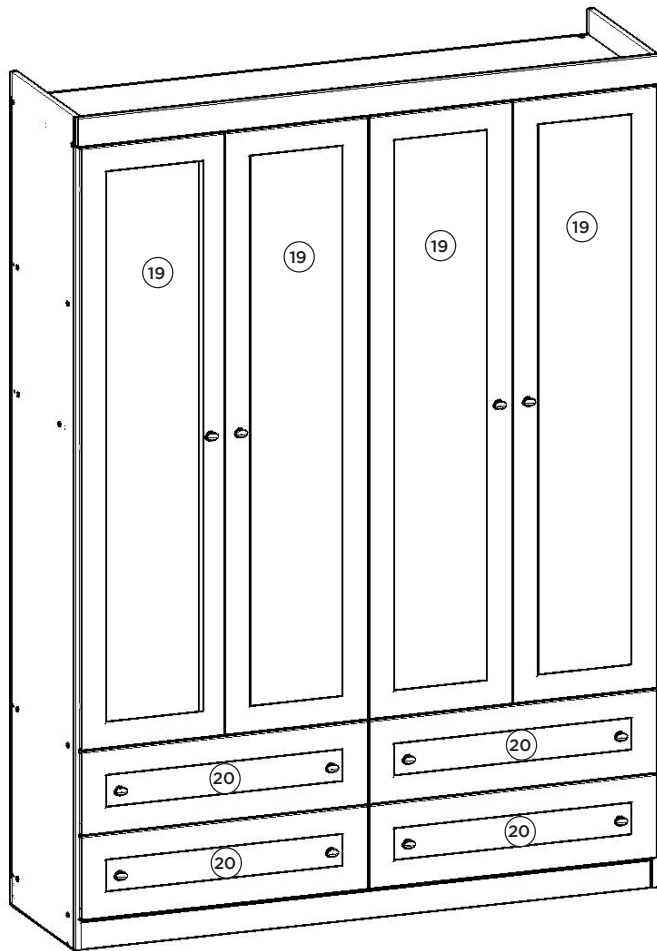

siena móveis

INSTRUÇÕES DE MONTAGEM

Roupeiro New York 04 Portas

- IE113-05 - Branco HP
- IE113-23 - Duna

Pesos máximos recomendados com carga distribuída.

Requisitos para montagem

Imagens meramente ilustrativas

AVISO

Para limpeza de seu móvel, use uma flanela seca ou umedecida, e não utilize produtos químicos que possam danificar seu produto.

SISTEMA DE MONTAGEM

O sistema de montagem dos produtos, funciona de acordo com a ordem crescente dos números indicados no desenho. Ex: 01, 02, 03, 04... até a conclusão da montagem.

Lista de Peças

Item	Caixa	Qtd	Descrição	Medidas (mm)
01	2/3	01	Rodapé Frontal	1555x73x15
02	2/3	02	Travessa do rodapé	409x73x15
03	2/3	01	Rodapé Traseiro	1555x73x15
04	2/3	01	Travessa Base Frontal	1555x80x15
05	2/3	01	Travessa Base traseira	1555x80x15
06	1/3	01	Divisão das gavetas	445x434x15
07	2/3	01	Tampo das Gavetas	1555x445x15
08	1/3	01	Lateral esquerda	2200x445x15
09	2/3	01	Divisão	1151x445x15
10=14	1/3	01	Prateleira	770x400x15
11	1/3	01	Ripa do Maleiro	414x73x15
12	2/3	01	Chão do Maleiro	1555x445x15
13	1/3	01	Lateral direita	2200x445x15
14=10	1/3	02	Prateleira	770x400x15
15	2/3	01	Tampo	1555x445x15
16	1/3	01	Chapéu	1583x73x15
17	2/3	01	Fundo Superior	1579x436x3
18	3/3	02	Fundo	1622x789x3
19	3/3	04	Porta	1590x388x15
20	1/3	04	Frete de gaveta	780x220x15
21	1/3 e 2/3	08	Lado de gaveta	400x122x15
22	3/3	04	Fundo de gaveta	726x411x3