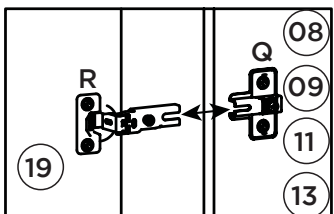

1º

2º

Fixar os pregos a 100mm de distância de um para outro.

6º

Para a desmontagem da corredeira siga a instrução ao lado.

Para el desmontaje seguimiento de diapositivas la instrucción siguiente a.

For the dismount of the sliding onem follows the instruction aside.

Fixar as corredeiras nessas furações
Fijar las diapositivas de estos agujeros
Fix slides in these drillings

Montagem gaveta 04x.

A correia (S) deverá ser alinhada com a parte de baixo do lado de gaveta (21).

Lista de Peças

Item	Caixa	Qtd	Descrição	Medidas (mm)
01	2/3	01	Rodapé Frontal	1555x73x15
02	2/3	02	Travessa do rodapé	409x73x15
03	2/3	01	Rodapé Traseiro	1555x73x15
04	2/3	01	Travessa Base Frontal	1555x80x15
05	2/3	01	Travessa Base traseira	1555x80x15
06	1/3	01	Divisão das gavetas	445x434x15
07	2/3	01	Tampo das Gavetas	1555x445x15
08	1/3	01	Lateral esquerda	2200x445x15
09	2/3	01	Divisão	1151x445x15
10=14	1/3	01	Prateleira	770x400x15
11	1/3	01	Ripa do Maleiro	414x73x15
12	2/3	01	Chão do Maleiro	1555x445x15
13	1/3	01	Lateral direita	2200x445x15
14=10	1/3	02	Prateleira	770x400x15
15	2/3	01	Tampo	1555x445x15
16	1/3	01	Chapéu	1583x73x15
17	2/3	01	Fundo Superior	1579x436x3
18	3/3	02	Fundo	1622x789x3
19	3/3	04	Porta	1590x388x15
20	1/3	04	Frete de gaveta	780x220x15
21	1/3 e 2/3	08	Lado de gaveta	400x122x15
22	3/3	04	Fundo de gaveta	726x411x3