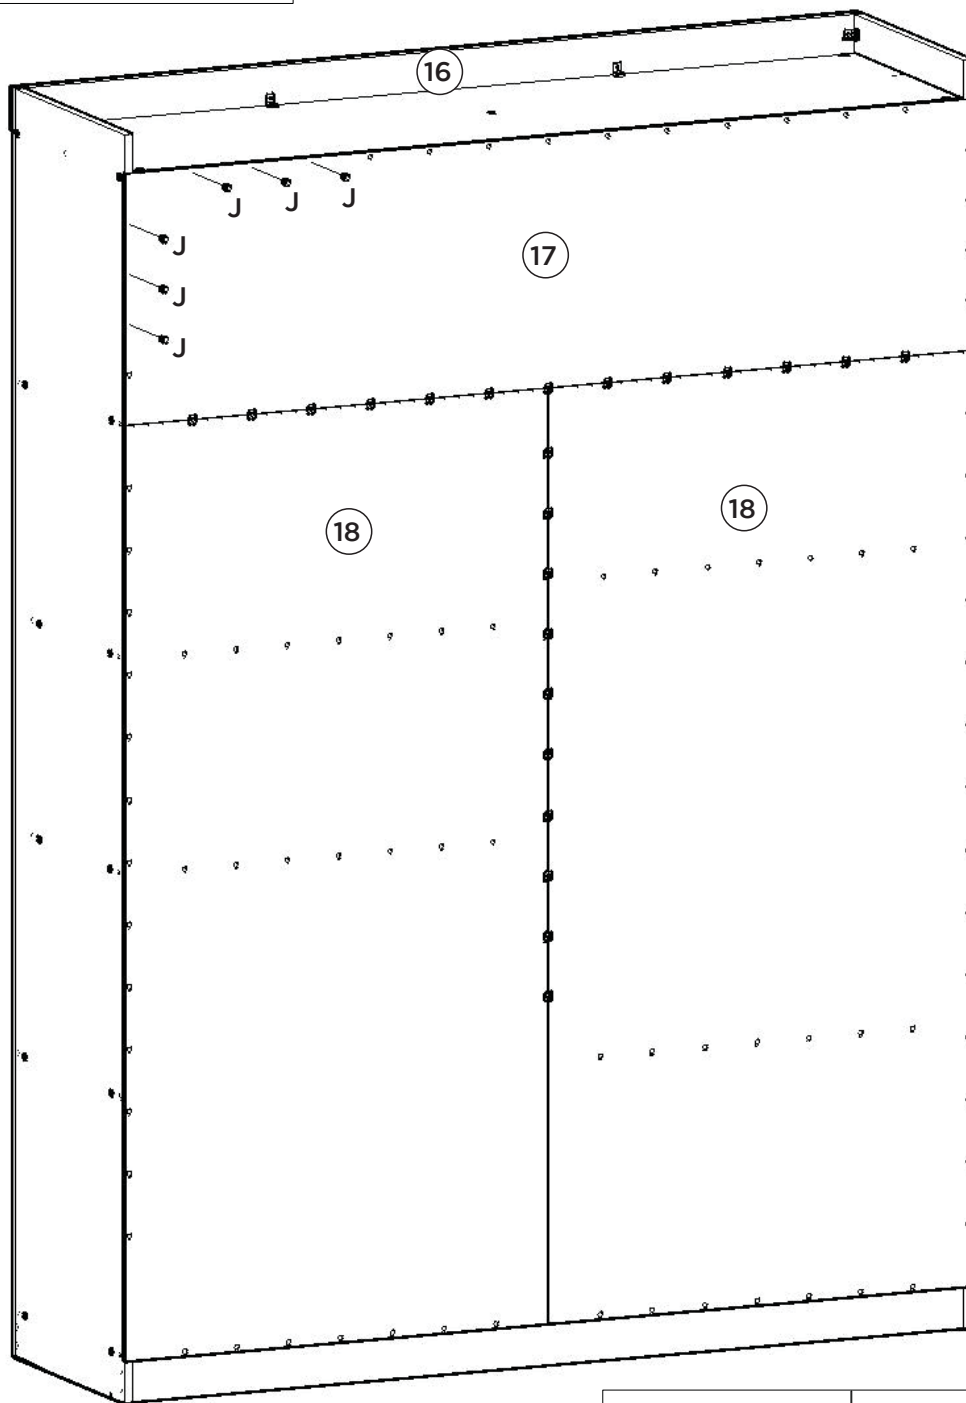

Fixar os pregos a 100mm de distância de um para outro.