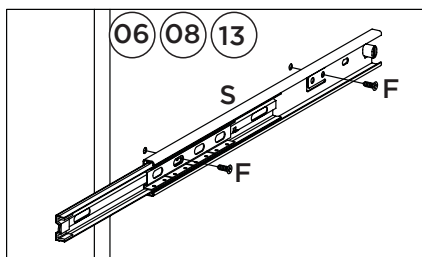

1º

2º

Fixar os pregos a 100mm de distância de um para outro.

6º

Para a desmontagem da corredeira siga a instrução ao lado.

Para el desmontaje seguimiento de diapositivas la instrucción siguiente a.

For the dismount of the sliding onem follows the instruction aside.

Fixar as corredeiras nessas furações
Fijar las diapositivas de estos agujeros
Fix slides in these drillings

Montagem gaveta 04x.

A correia (S) deverá ser alinhada com a parte de baixo do lado de gaveta (21).

Lista de Peças

Item	Caixa	Qtd	Descrição	Medidas (mm)
01	2/3	01	Rodapé Frontal	1555x73x15
02	2/3	02	Travessa do rodapé	409x73x15
03	2/3	01	Rodapé Traseiro	1555x73x15
04	2/3	01	Travessa Base Frontal	1555x80x15
05	2/3	01	Travessa Base traseira	1555x80x15
06	1/3	01	Divisão das gavetas	445x434x15
07	2/3	01	Tampo das Gavetas	1555x445x15
08	1/3	01	Lateral esquerda	2200x445x15
09	2/3	01	Divisão	1151x445x15
10=14	1/3	01	Prateleira	770x400x15
11	1/3	01	Ripa do Maleiro	414x73x15
12	2/3	01	Chão do Maleiro	1555x445x15
13	1/3	01	Lateral direita	2200x445x15
14=10	1/3	02	Prateleira	770x400x15
15	2/3	01	Tampo	1555x445x15
16	1/3	01	Chapéu	1583x73x15
17	2/3	01	Fundo Superior	1579x436x3
18	3/3	02	Fundo	1622x789x3
19	3/3	04	Porta	1590x388x15
20	1/3	04	Frete de gaveta	780x220x15
21	1/3 e 2/3	08	Lado de gaveta	400x122x15
22	3/3	04	Fundo de gaveta	726x411x3