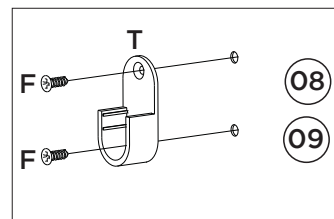

1º

2º

Fixar os pregos a 100mm de distância de um para outro.

6º

Para a desmontagem da corredeira siga a instrução ao lado.

Para el desmontaje seguimiento de diapositivas la instrucción siguiente a.

For the dismount of the sliding onem follows the instruction aside.

Fixar as corredeiras nessas furações
Fijar las diapositivas de estos agujeros
Fix slides in these drillings

Montagem gaveta 04x.

A correia (S) deverá ser alinhada com a parte de baixo do lado de gaveta (21).

Lista de Peças

Item	Caixa	Qtd	Descrição	Medidas (mm)
01	2/3	01	Rodapé Frontal	1555x73x15
02	2/3	02	Travessa do rodapé	409x73x15
03	2/3	01	Rodapé Traseiro	1555x73x15
04	2/3	01	Travessa Base Frontal	1555x80x15
05	2/3	01	Travessa Base traseira	1555x80x15
06	1/3	01	Divisão das gavetas	445x434x15
07	2/3	01	Tampo das Gavetas	1555x445x15
08	1/3	01	Lateral esquerda	2200x445x15
09	2/3	01	Divisão	1151x445x15
10=14	1/3	01	Prateleira	770x400x15
11	1/3	01	Ripa do Maleiro	414x73x15
12	2/3	01	Chão do Maleiro	1555x445x15
13	1/3	01	Lateral direita	2200x445x15
14=10	1/3	02	Prateleira	770x400x15
15	2/3	01	Tampo	1555x445x15
16	1/3	01	Chapéu	1583x73x15
17	2/3	01	Fundo Superior	1579x436x3
18	3/3	02	Fundo	1622x789x3
19	3/3	04	Porta	1590x388x15
20	1/3	04	Frete de gaveta	780x220x15
21	1/3 e 2/3	08	Lado de gaveta	400x122x15
22	3/3	04	Fundo de gaveta	726x411x3