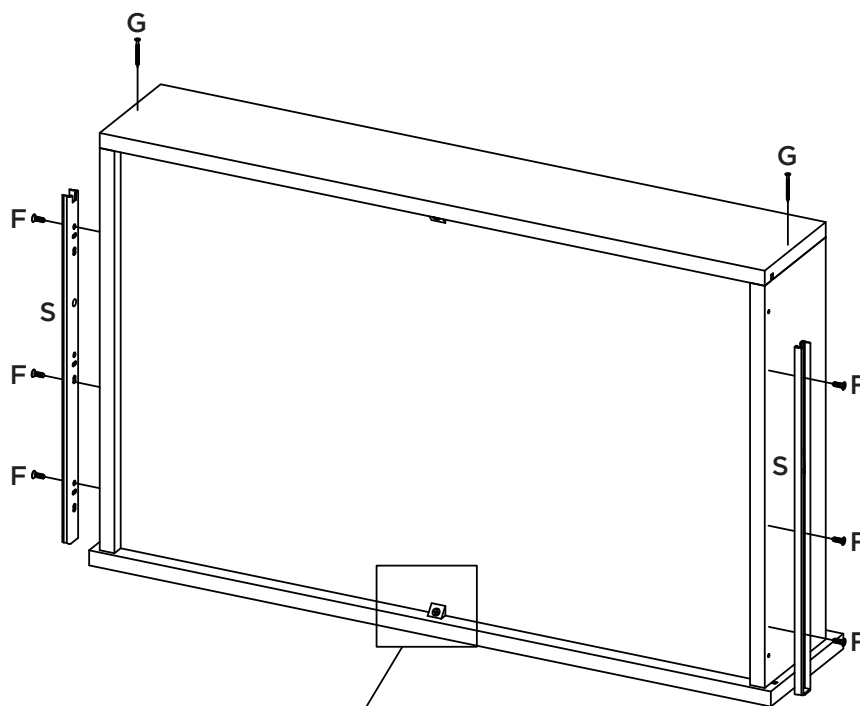

Fixar as corredeiras nessas furações
Fijar las diapositivas de estos agujeros
Fix slides in these drillings

Montagem gaveta 04x.

A correia (S) deverá ser alinhada com a parte de baixo do lado de gaveta (21).

Lista de Peças

Item	Caixa	Qtd	Descrição	Medidas (mm)
01	2/3	01	Rodapé Frontal	1555x73x15
02	2/3	02	Travessa do rodapé	409x73x15
03	2/3	01	Rodapé Traseiro	1555x73x15
04	2/3	01	Travessa Base Frontal	1555x80x15
05	2/3	01	Travessa Base traseira	1555x80x15
06	1/3	01	Divisão das gavetas	445x434x15
07	2/3	01	Tampo das Gavetas	1555x445x15
08	1/3	01	Lateral esquerda	2200x445x15
09	2/3	01	Divisão	1151x445x15
10=14	1/3	01	Prateleira	770x400x15
11	1/3	01	Ripa do Maleiro	414x73x15
12	2/3	01	Chão do Maleiro	1555x445x15
13	1/3	01	Lateral direita	2200x445x15
14=10	1/3	02	Prateleira	770x400x15
15	2/3	01	Tampo	1555x445x15
16	1/3	01	Chapéu	1583x73x15
17	2/3	01	Fundo Superior	1579x436x3
18	3/3	02	Fundo	1622x789x3
19	3/3	04	Porta	1590x388x15
20	1/3	04	Frete de gaveta	780x220x15
21	1/3 e 2/3	08	Lado de gaveta	400x122x15
22	3/3	04	Fundo de gaveta	726x411x3