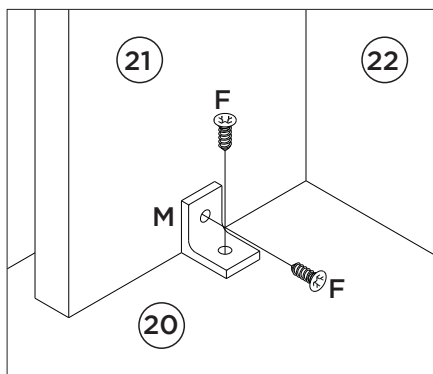

1º

2º

Fixar os pregos a 100mm de distância de um para outro.

6º

Para a desmontagem da corredeira siga a instrução ao lado.

Para el desmontaje seguimiento de diapositivas la instrucción siguiente a.

For the dismount of the sliding onem follows the instruction aside.

Fixar as corredeiras nessas furações
Fijar las diapositivas de estos agujeros
Fix slides in these drillings

Montagem gaveta 04x.

A correia (S) deverá ser alinhada com a parte de baixo do lado de gaveta (21).

Lista de Peças

Item	Caixa	Qtd	Descrição	Medidas (mm)
01	2/3	01	Rodapé Frontal	1555x73x15
02	2/3	02	Travessa do rodapé	409x73x15
03	2/3	01	Rodapé Traseiro	1555x73x15
04	2/3	01	Travessa Base Frontal	1555x80x15
05	2/3	01	Travessa Base traseira	1555x80x15
06	1/3	01	Divisão das gavetas	445x434x15
07	2/3	01	Tampo das Gavetas	1555x445x15
08	1/3	01	Lateral esquerda	2200x445x15
09	2/3	01	Divisão	1151x445x15
10=14	1/3	01	Prateleira	770x400x15
11	1/3	01	Ripa do Maleiro	414x73x15
12	2/3	01	Chão do Maleiro	1555x445x15
13	1/3	01	Lateral direita	2200x445x15
14=10	1/3	02	Prateleira	770x400x15
15	2/3	01	Tampo	1555x445x15
16	1/3	01	Chapéu	1583x73x15
17	2/3	01	Fundo Superior	1579x436x3
18	3/3	02	Fundo	1622x789x3
19	3/3	04	Porta	1590x388x15
20	1/3	04	Frete de gaveta	780x220x15
21	1/3 e 2/3	08	Lado de gaveta	400x122x15
22	3/3	04	Fundo de gaveta	726x411x3