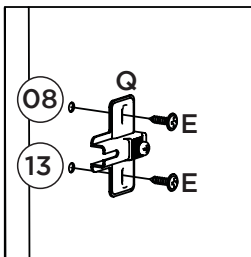

1º

2º

Fixar os pregos a 100mm de distância de um para outro.

6º

Para a desmontagem da corredeira siga a instrução ao lado.

Para el desmontaje seguimiento de diapositivas la instrucción siguiente a.

For the dismount of the sliding onem follows the instruction aside.

Fixar as corredeiras nessas furações
Fijar las diapositivas de estos agujeros
Fix slides in these drillings

Montagem gaveta 04x.

A correia (S) deverá ser alinhada com a parte de baixo do lado de gaveta (21).

Lista de Peças

Item	Caixa	Qtd	Descrição	Medidas (mm)
01	2/3	01	Rodapé Frontal	1555x73x15
02	2/3	02	Travessa do rodapé	409x73x15
03	2/3	01	Rodapé Traseiro	1555x73x15
04	2/3	01	Travessa Base Frontal	1555x80x15
05	2/3	01	Travessa Base traseira	1555x80x15
06	1/3	01	Divisão das gavetas	445x434x15
07	2/3	01	Tampo das Gavetas	1555x445x15
08	1/3	01	Lateral esquerda	2200x445x15
09	2/3	01	Divisão	1151x445x15
10=14	1/3	01	Prateleira	770x400x15
11	1/3	01	Ripa do Maleiro	414x73x15
12	2/3	01	Chão do Maleiro	1555x445x15
13	1/3	01	Lateral direita	2200x445x15
14=10	1/3	02	Prateleira	770x400x15
15	2/3	01	Tampo	1555x445x15
16	1/3	01	Chapéu	1583x73x15
17	2/3	01	Fundo Superior	1579x436x3
18	3/3	02	Fundo	1622x789x3
19	3/3	04	Porta	1590x388x15
20	1/3	04	Frete de gaveta	780x220x15
21	1/3 e 2/3	08	Lado de gaveta	400x122x15
22	3/3	04	Fundo de gaveta	726x411x3