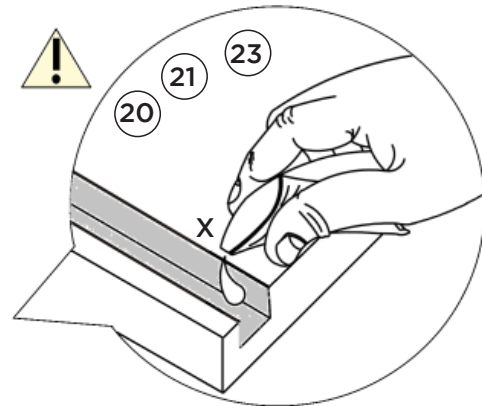

1º

2º

Fixar os pregos a 100mm de distância de um para outro.

6º

Para a desmontagem da corredeira siga a instrução ao lado.

Para el desmontaje seguimiento de diapositivas la instrucción siguiente a.

For the dismount of the sliding onem follows the instruction aside.

Fixar as corredeiras nessas furações
Fijar las diapositivas de estos agujeros
Fix slides in these drillings

Montagem gaveta 04x.

A correia (S) deverá ser alinhada com a parte de baixo do lado de gaveta (21).

Lista de Peças

Item	Caixa	Qtd	Descrição	Medidas (mm)
01	2/3	01	Rodapé Frontal	1555x73x15
02	2/3	02	Travessa do rodapé	409x73x15
03	2/3	01	Rodapé Traseiro	1555x73x15
04	2/3	01	Travessa Base Frontal	1555x80x15
05	2/3	01	Travessa Base traseira	1555x80x15
06	1/3	01	Divisão das gavetas	445x434x15
07	2/3	01	Tampo das Gavetas	1555x445x15
08	1/3	01	Lateral esquerda	2200x445x15
09	2/3	01	Divisão	1151x445x15
10=14	1/3	01	Prateleira	770x400x15
11	1/3	01	Ripa do Maleiro	414x73x15
12	2/3	01	Chão do Maleiro	1555x445x15
13	1/3	01	Lateral direita	2200x445x15
14=10	1/3	02	Prateleira	770x400x15
15	2/3	01	Tampo	1555x445x15
16	1/3	01	Chapéu	1583x73x15
17	2/3	01	Fundo Superior	1579x436x3
18	3/3	02	Fundo	1622x789x3
19	3/3	04	Porta	1590x388x15
20	1/3	04	Frete de gaveta	780x220x15
21	1/3 e 2/3	08	Lado de gaveta	400x122x15
22	3/3	04	Fundo de gaveta	726x411x3