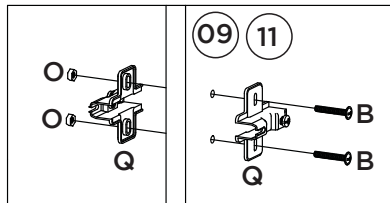

1º

2º

Fixar os pregos a 100mm de distância de um para outro.

6º

Para a desmontagem da corredeira siga a instrução ao lado.

Para el desmontaje seguimiento de diapositivas la instrucción siguiente a.

For the dismount of the sliding onem follows the instruction aside.

Fixar as corredeiras nessas furações
Fijar las diapositivas de estos agujeros
Fix slides in these drillings

Montagem gaveta 04x.

A correia (S) deverá ser alinhada com a parte de baixo do lado de gaveta (21).

Lista de Peças

Item	Caixa	Qtd	Descrição	Medidas (mm)
01	2/3	01	Rodapé Frontal	1555x73x15
02	2/3	02	Travessa do rodapé	409x73x15
03	2/3	01	Rodapé Traseiro	1555x73x15
04	2/3	01	Travessa Base Frontal	1555x80x15
05	2/3	01	Travessa Base traseira	1555x80x15
06	1/3	01	Divisão das gavetas	445x434x15
07	2/3	01	Tampo das Gavetas	1555x445x15
08	1/3	01	Lateral esquerda	2200x445x15
09	2/3	01	Divisão	1151x445x15
10=14	1/3	01	Prateleira	770x400x15
11	1/3	01	Ripa do Maleiro	414x73x15
12	2/3	01	Chão do Maleiro	1555x445x15
13	1/3	01	Lateral direita	2200x445x15
14=10	1/3	02	Prateleira	770x400x15
15	2/3	01	Tampo	1555x445x15
16	1/3	01	Chapéu	1583x73x15
17	2/3	01	Fundo Superior	1579x436x3
18	3/3	02	Fundo	1622x789x3
19	3/3	04	Porta	1590x388x15
20	1/3	04	Frete de gaveta	780x220x15
21	1/3 e 2/3	08	Lado de gaveta	400x122x15
22	3/3	04	Fundo de gaveta	726x411x3