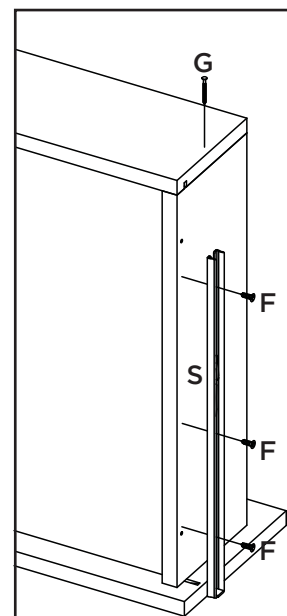

Fixar as corredeiras nessas furações
Fijar las diapositivas de estos agujeros
Fix slides in these drillings

Montagem gaveta 04x.

A correia (S) deverá ser alinhada com a parte de baixo do lado de gaveta (21).

Lista de Peças

Item	Caixa	Qtd	Descrição	Medidas (mm)
01	2/3	01	Rodapé Frontal	1555x73x15
02	2/3	02	Travessa do rodapé	409x73x15
03	2/3	01	Rodapé Traseiro	1555x73x15
04	2/3	01	Travessa Base Frontal	1555x80x15
05	2/3	01	Travessa Base traseira	1555x80x15
06	1/3	01	Divisão das gavetas	445x434x15
07	2/3	01	Tampo das Gavetas	1555x445x15
08	1/3	01	Lateral esquerda	2200x445x15
09	2/3	01	Divisão	1151x445x15
10=14	1/3	01	Prateleira	770x400x15
11	1/3	01	Ripa do Maleiro	414x73x15
12	2/3	01	Chão do Maleiro	1555x445x15
13	1/3	01	Lateral direita	2200x445x15
14=10	1/3	02	Prateleira	770x400x15
15	2/3	01	Tampo	1555x445x15
16	1/3	01	Chapéu	1583x73x15
17	2/3	01	Fundo Superior	1579x436x3
18	3/3	02	Fundo	1622x789x3
19	3/3	04	Porta	1590x388x15
20	1/3	04	Frete de gaveta	780x220x15
21	1/3 e 2/3	08	Lado de gaveta	400x122x15
22	3/3	04	Fundo de gaveta	726x411x3