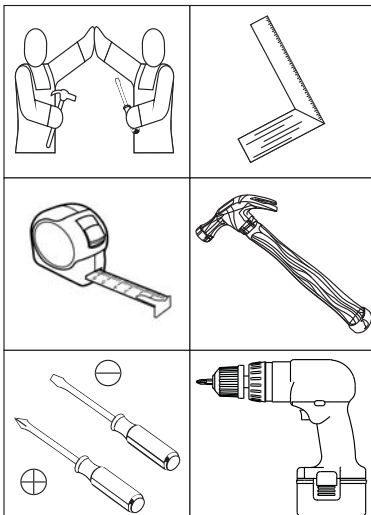

siena móveis

INSTRUÇÕES DE MONTAGEM

Roupeiro New York 04 Portas

- IE113-05 - Branco HP
- IE113-23 - Duna

Pesos máximos recomendados com carga distribuída.

Requisitos para montagem

Imagens meramente ilustrativas

AVISO

Para limpeza de seu móvel, use uma flanela seca ou umedecida, e não utilize produtos químicos que possam danificar seu produto.

SISTEMA DE MONTAGEM

O sistema de montagem dos produtos, funciona de acordo com a ordem crescente dos números indicados no desenho. Ex: 01, 02, 03, 04... até a conclusão da montagem.

1º

2º

Fixar os pregos a 100mm de distância de um para outro.

6º

Para a desmontagem da corredeira siga a instrução ao lado.

Para el desmontaje seguimiento de diapositivas la instrucción siguiente a.

For the dismount of the sliding onem follows the instruction aside.

Fixar as corredeiras nessas furações
Fijar las diapositivas de estos agujeros
Fix slides in these drillings

Montagem gaveta 04x.

A correia (S) deverá ser alinhada com a parte de baixo do lado de gaveta (21).