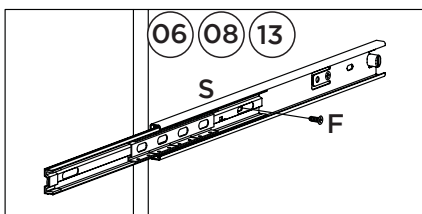

6º

Para a desmontagem da corredeira siga a instrução ao lado.

Para el desmontaje seguimiento de diapositivas la instrucción siguiente a.

For the dismount of the sliding onem follows the instruction aside.