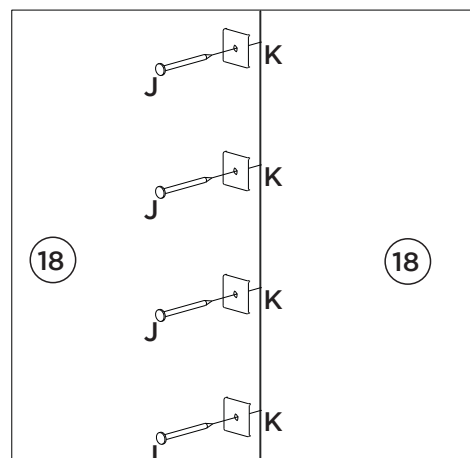

1º

2º

Fixar os pregos a 100mm de distância de um para outro.

6º

Para a desmontagem da corredeira siga a instrução ao lado.

Para el desmontaje seguimiento de diapositivas la instrucción siguiente a.

For the dismount of the sliding onem follows the instruction aside.

Fixar as corredeiras nessas furações
Fijar las diapositivas de estos agujeros
Fix slides in these drillings

Montagem gaveta 04x.

A correia (S) deverá ser alinhada com a parte de baixo do lado de gaveta (21).

Lista de Peças

Item	Caixa	Qtd	Descrição	Medidas (mm)
01	2/3	01	Rodapé Frontal	1555x73x15
02	2/3	02	Travessa do rodapé	409x73x15
03	2/3	01	Rodapé Traseiro	1555x73x15
04	2/3	01	Travessa Base Frontal	1555x80x15
05	2/3	01	Travessa Base traseira	1555x80x15
06	1/3	01	Divisão das gavetas	445x434x15
07	2/3	01	Tampo das Gavetas	1555x445x15
08	1/3	01	Lateral esquerda	2200x445x15
09	2/3	01	Divisão	1151x445x15
10=14	1/3	01	Prateleira	770x400x15
11	1/3	01	Ripa do Maleiro	414x73x15
12	2/3	01	Chão do Maleiro	1555x445x15
13	1/3	01	Lateral direita	2200x445x15
14=10	1/3	02	Prateleira	770x400x15
15	2/3	01	Tampo	1555x445x15
16	1/3	01	Chapéu	1583x73x15
17	2/3	01	Fundo Superior	1579x436x3
18	3/3	02	Fundo	1622x789x3
19	3/3	04	Porta	1590x388x15
20	1/3	04	Frete de gaveta	780x220x15
21	1/3 e 2/3	08	Lado de gaveta	400x122x15
22	3/3	04	Fundo de gaveta	726x411x3