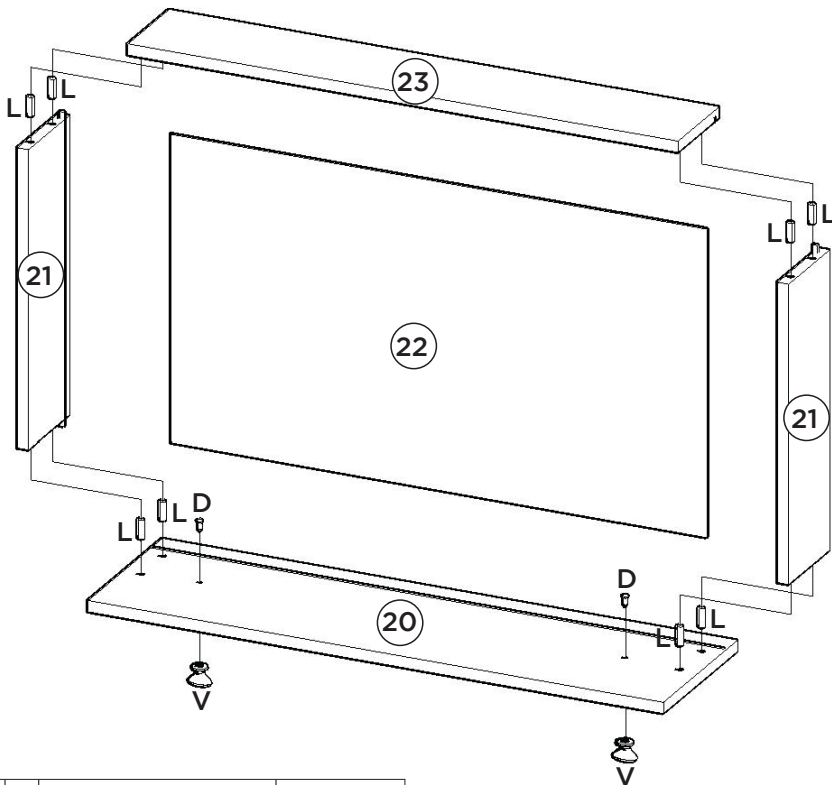

Fixar as corredeiras nessas furações
Fijar las diapositivas de estos agujeros
Fix slides in these drillings

Montagem gaveta 04x.

A correia (S) deverá ser alinhada com a parte de baixo do lado de gaveta (21).

Lista de Peças

Item	Caixa	Qtd	Descrição	Medidas (mm)
01	2/3	01	Rodapé Frontal	1555x73x15
02	2/3	02	Travessa do rodapé	409x73x15
03	2/3	01	Rodapé Traseiro	1555x73x15
04	2/3	01	Travessa Base Frontal	1555x80x15
05	2/3	01	Travessa Base traseira	1555x80x15
06	1/3	01	Divisão das gavetas	445x434x15
07	2/3	01	Tampo das Gavetas	1555x445x15
08	1/3	01	Lateral esquerda	2200x445x15
09	2/3	01	Divisão	1151x445x15
10=14	1/3	01	Prateleira	770x400x15
11	1/3	01	Ripa do Maleiro	414x73x15
12	2/3	01	Chão do Maleiro	1555x445x15
13	1/3	01	Lateral direita	2200x445x15
14=10	1/3	02	Prateleira	770x400x15
15	2/3	01	Tampo	1555x445x15
16	1/3	01	Chapéu	1583x73x15
17	2/3	01	Fundo Superior	1579x436x3
18	3/3	02	Fundo	1622x789x3
19	3/3	04	Porta	1590x388x15
20	1/3	04	Frete de gaveta	780x220x15
21	1/3 e 2/3	08	Lado de gaveta	400x122x15
22	3/3	04	Fundo de gaveta	726x411x3