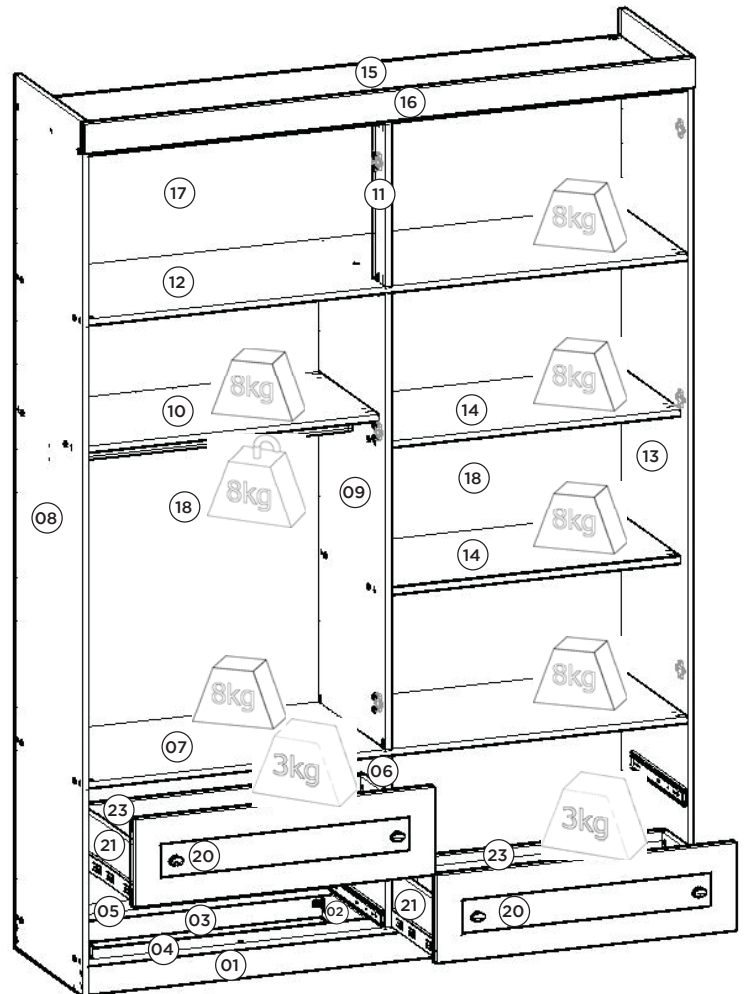

siena móveis

INSTRUÇÕES DE MONTAGEM

Roupeiro New York 04 Portas

- IE113-05 - Branco HP
- IE113-23 - Duna

Pesos máximos recomendados com carga distribuída.

Requisitos para montagem

Imagens meramente ilustrativas

AVISO

Para limpeza de seu móvel, use uma flanela seca ou umedecida, e não utilize produtos químicos que possam danificar seu produto.

SISTEMA DE MONTAGEM

O sistema de montagem dos produtos, funciona de acordo com a ordem crescente dos números indicados no desenho. Ex: 01, 02, 03, 04... até a conclusão da montagem.

Lista de Peças

Item	Caixa	Qtd	Descrição	Medidas (mm)
01	2/3	01	Rodapé Frontal	1555x73x15
02	2/3	02	Travessa do rodapé	409x73x15
03	2/3	01	Rodapé Traseiro	1555x73x15
04	2/3	01	Travessa Base Frontal	1555x80x15
05	2/3	01	Travessa Base traseira	1555x80x15
06	1/3	01	Divisão das gavetas	445x434x15
07	2/3	01	Tampo das Gavetas	1555x445x15
08	1/3	01	Lateral esquerda	2200x445x15
09	2/3	01	Divisão	1151x445x15
10=14	1/3	01	Prateleira	770x400x15
11	1/3	01	Ripa do Maleiro	414x73x15
12	2/3	01	Chão do Maleiro	1555x445x15
13	1/3	01	Lateral direita	2200x445x15
14=10	1/3	02	Prateleira	770x400x15
15	2/3	01	Tampo	1555x445x15
16	1/3	01	Chapéu	1583x73x15
17	2/3	01	Fundo Superior	1579x436x3
18	3/3	02	Fundo	1622x789x3
19	3/3	04	Porta	1590x388x15
20	1/3	04	Frete de gaveta	780x220x15
21	1/3 e 2/3	08	Lado de gaveta	400x122x15
22	3/3	04	Fundo de gaveta	726x411x3