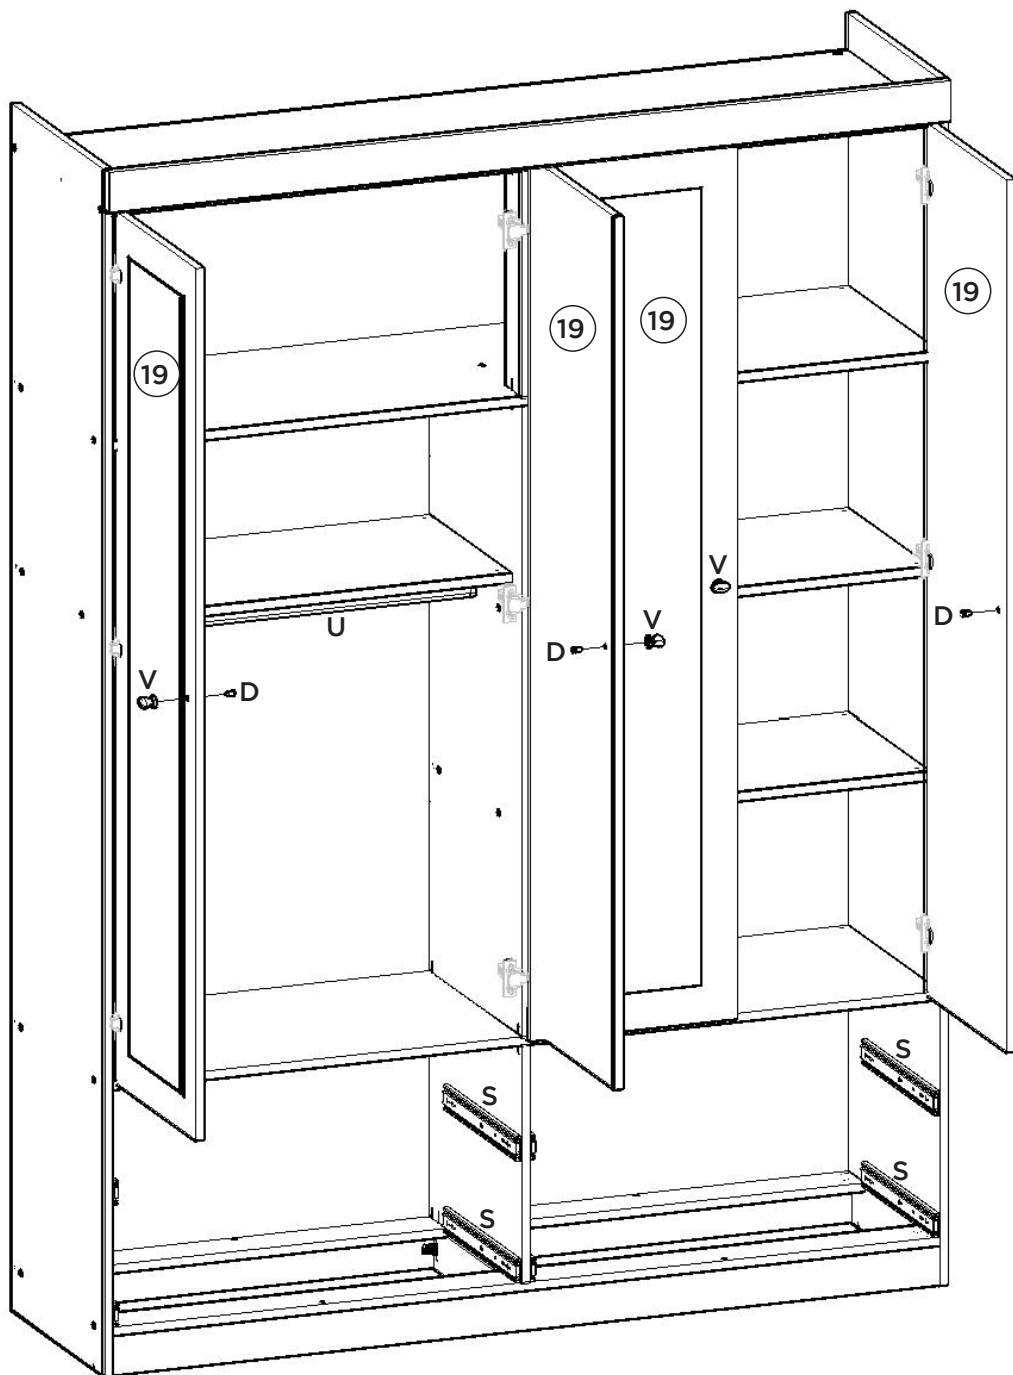

6º

Para a desmontagem da corredeira siga a instrução ao lado.

Para el desmontaje seguimiento de diapositivas la instrucción siguiente a.

For the dismount of the sliding onem follows the instruction aside.