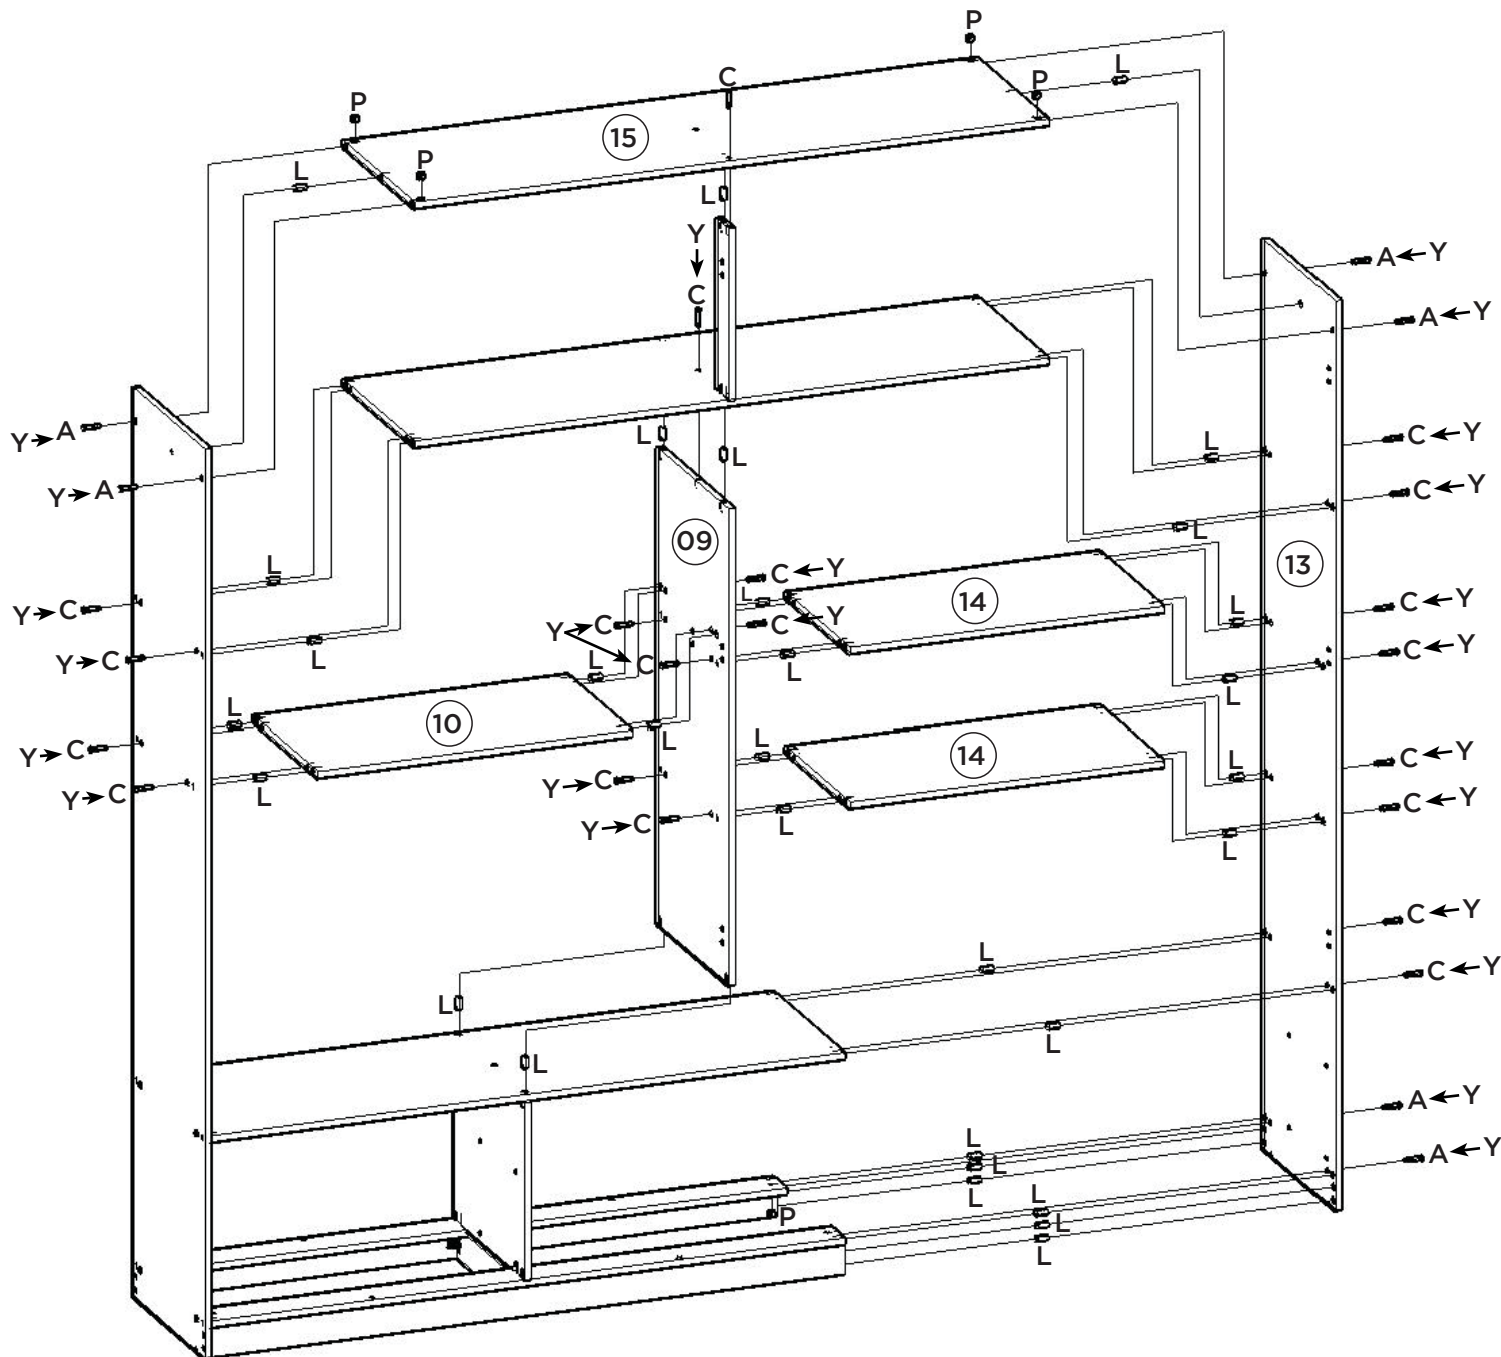

AVISO

Para limpeza de seu móvel, use uma flanela seca ou umedecida, e não utilize produtos químicos que possam danificar seu produto.

SISTEMA DE MONTAGEM

O sistema de montagem dos produtos, funciona de acordo com a ordem crescente dos números indicados no desenho. Ex: 01, 02, 03, 04... até a conclusão da montagem.

1º

2º

Fixar os pregos a 100mm de distância de um para outro.

6º

Para a desmontagem da corredeira siga a instrução ao lado.

Para el desmontaje seguimiento de diapositivas la instrucción siguiente a.

For the dismount of the sliding onem follows the instruction aside.

Fixar as corredeiras nessas furações
Fijar las diapositivas de estos agujeros
Fix slides in these drillings

Montagem gaveta 04x.

A correia (S) deverá ser alinhada com a parte de baixo do lado de gaveta (21).

Lista de Peças

Item	Caixa	Qtd	Descrição	Medidas (mm)
01	2/3	01	Rodapé Frontal	1555x73x15
02	2/3	02	Travessa do rodapé	409x73x15
03	2/3	01	Rodapé Traseiro	1555x73x15
04	2/3	01	Travessa Base Frontal	1555x80x15
05	2/3	01	Travessa Base traseira	1555x80x15
06	1/3	01	Divisão das gavetas	445x434x15
07	2/3	01	Tampo das Gavetas	1555x445x15
08	1/3	01	Lateral esquerda	2200x445x15
09	2/3	01	Divisão	1151x445x15
10=14	1/3	01	Prateleira	770x400x15
11	1/3	01	Ripa do Maleiro	414x73x15
12	2/3	01	Chão do Maleiro	1555x445x15
13	1/3	01	Lateral direita	2200x445x15
14=10	1/3	02	Prateleira	770x400x15
15	2/3	01	Tampo	1555x445x15
16	1/3	01	Chapéu	1583x73x15
17	2/3	01	Fundo Superior	1579x436x3
18	3/3	02	Fundo	1622x789x3
19	3/3	04	Porta	1590x388x15
20	1/3	04	Frete de gaveta	780x220x15
21	1/3 e 2/3	08	Lado de gaveta	400x122x15
22	3/3	04	Fundo de gaveta	726x411x3