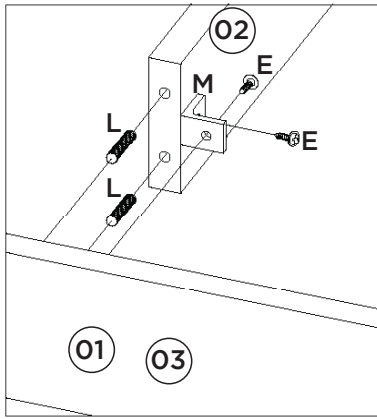

siena móveis

INSTRUÇÕES DE MONTAGEM

Roupeiro New York 04 Portas

- IE113-05 - Branco HP
- IE113-23 - Duna

Pesos máximos recomendados com carga distribuída.

Requisitos para montagem

Imagens meramente ilustrativas

1º

2º

Fixar os pregos a 100mm de distância de um para outro.

6º

Para a desmontagem da corredeira siga a instrução ao lado.

Para el desmontaje seguimiento de diapositivas la instrucción siguiente a.

For the dismount of the sliding onem follows the instruction aside.

Fixar as corredeiras nessas furações
Fijar las diapositivas de estos agujeros
Fix slides in these drillings

Montagem gaveta 04x.

A correia (S) deverá ser alinhada com a parte de baixo do lado de gaveta (21).

Lista de Peças

Item	Caixa	Qtd	Descrição	Medidas (mm)
01	2/3	01	Rodapé Frontal	1555x73x15
02	2/3	02	Travessa do rodapé	409x73x15
03	2/3	01	Rodapé Traseiro	1555x73x15
04	2/3	01	Travessa Base Frontal	1555x80x15
05	2/3	01	Travessa Base traseira	1555x80x15
06	1/3	01	Divisão das gavetas	445x434x15
07	2/3	01	Tampo das Gavetas	1555x445x15
08	1/3	01	Lateral esquerda	2200x445x15
09	2/3	01	Divisão	1151x445x15
10=14	1/3	01	Prateleira	770x400x15
11	1/3	01	Ripa do Maleiro	414x73x15
12	2/3	01	Chão do Maleiro	1555x445x15
13	1/3	01	Lateral direita	2200x445x15
14=10	1/3	02	Prateleira	770x400x15
15	2/3	01	Tampo	1555x445x15
16	1/3	01	Chapéu	1583x73x15
17	2/3	01	Fundo Superior	1579x436x3
18	3/3	02	Fundo	1622x789x3
19	3/3	04	Porta	1590x388x15
20	1/3	04	Frete de gaveta	780x220x15
21	1/3 e 2/3	08	Lado de gaveta	400x122x15
22	3/3	04	Fundo de gaveta	726x411x3