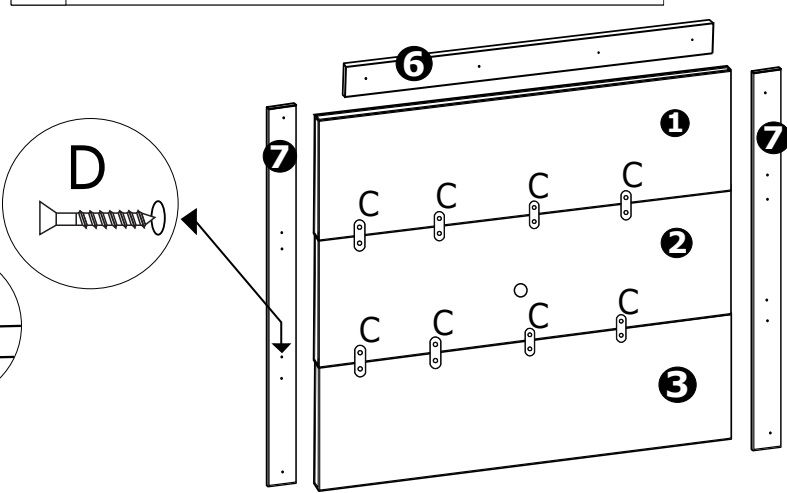

Estilare

Móveis

EST100

Em caso de dúvidas entre em contato SAC (51) 998041825 ou estilare@estilare.com.br

PEÇAS

1	Painel 1 - 1 pç	1340x360x15
2	Painel 2 - 1 pç	1340x360x15
3	Painel 3 - 1 pç	1340x360x15
4	Prateleira - 1 pç	1000x150x15
5	Brises - 5 pçs	1080x50x15
6	Sarrafo Superior - 1 pçs	1178x80x15
7	Sarrafo Lateral - 2 pç	1080x80x15
8	Peça de fixação na parede - 4 pçs	

COMPONENTES		QNTD
A	4x50	21
B	4x16	17
C	Chapinha de fixação	8
D	4x25	25
E	Cavilha	30
F	Passa Fio	1
G	5X70	8
H	BUCHA 08	8

Encaixar o painel na parede.