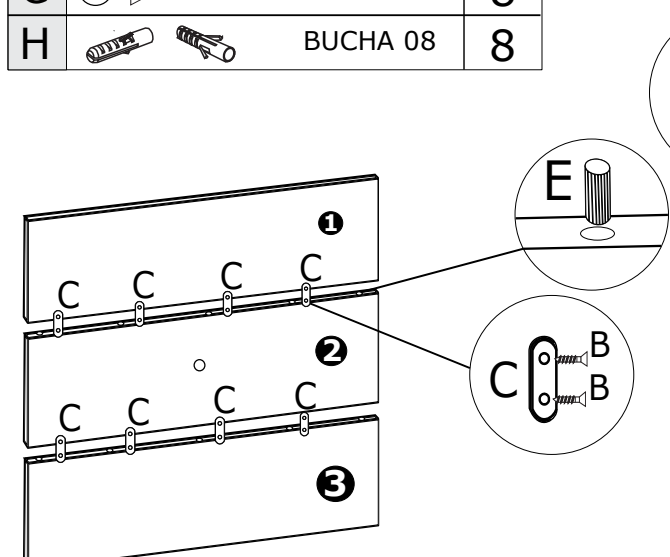

Estilare

Móveis

EST100

Em caso de dúvidas entre em contato SAC (51) 998041825 ou estilare@estilare.com.br

PEÇAS

1	Painel 1 - 1 pç	1340x360x15
2	Painel 2 - 1 pç	1340x360x15
3	Painel 3 - 1 pç	1340x360x15
4	Prateleira - 1 pç	1000x150x15
5	Brises - 5 pçs	1080x50x15
6	Sarrafo Superior - 1 pçs	1178x80x15
7	Sarrafo Lateral - 2 pç	1080x80x15
8	Peça de fixação na parede - 4 pçs	

COMPONENTES		QNTD
A	4x50	21
B	4x16	17
C	Chapinha de fixação	8
D	4x25	25
E	Cavilha	30
F	Passa Fio	1
G	5X70	8
H	BUCHA 08	8

Encaixar o painel na parede.