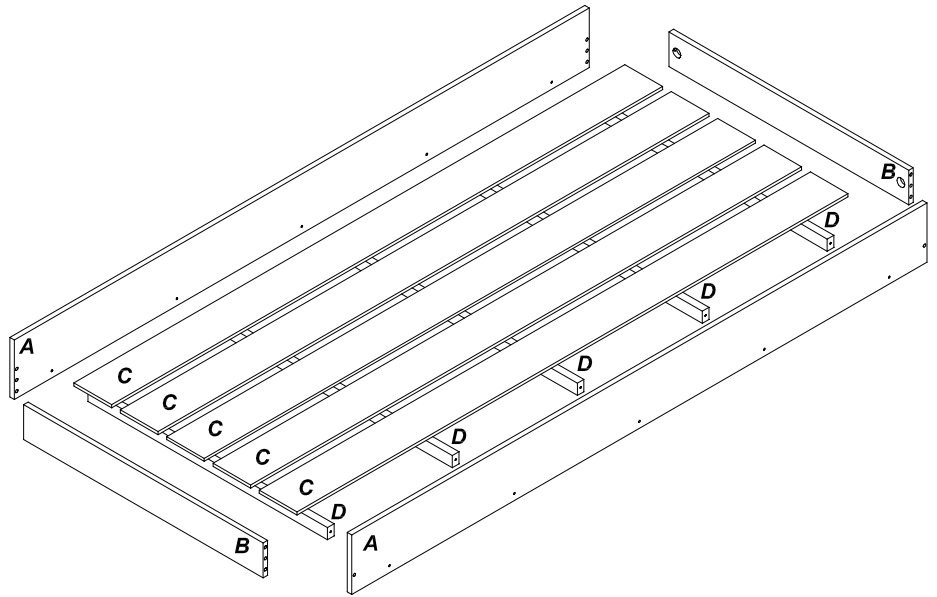

Produto Montado

Produto Instalado com o Berco
* Vendido separadamente

Camã Auxiliar - BB692 - Completa Indústria de Móveis Ltda

LISTA DE PEÇAS
Parts List / Lista de Piezas

Cód.	Descrição	Quant.
A	Barra Frontal / Traseira	02
B	Travessa Lateral	02
C	Lastro	05
D	Suporte de Lastro	05

Etapa 01

Etapa 02

*Fixação do lastro "C" no suporte "D".
Utilizar um apoio na peça "D" para
evitar que o suporte de lastro quebre.*

Etapa 03

*Fixar os 04 rodízios próximos das
extremidades das travessas
laterais "B", para aumentar a
estabilidade do produto.*