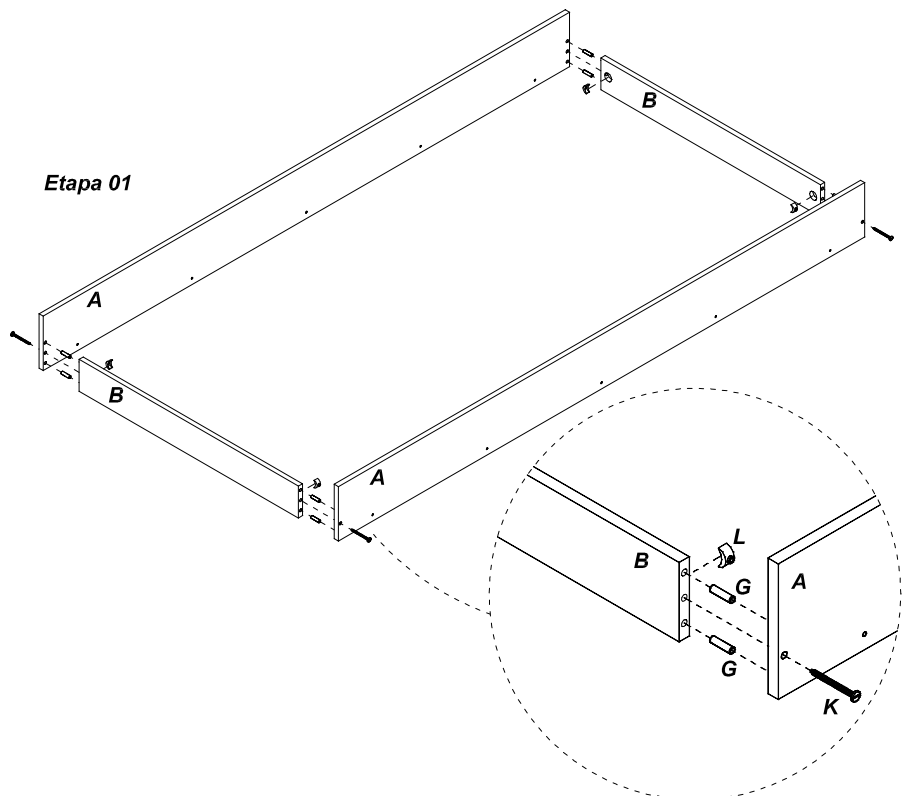

Produto Montado

Produto Instalado com o Berco
* Vendido separadamente

Camã Auxiliar - BB692 - Completa Indústria de Móveis Ltda

LISTA DE PEÇAS
Parts List / Lista de Piezas

Cód.	Descrição	Quant.
A	Barra Frontal / Traseira	02
B	Travessa Lateral	02
C	Lastro	05
D	Suporte de Lastro	05

Etapa 01

Etapa 02

*Fixação do lastro "C" no suporte "D".
Utilizar um apoio na peça "D" para
evitar que o suporte de lastro quebre.*

Etapa 03

*Fixar os 04 rodízios próximos das
extremidades das travessas
laterais "B", para aumentar a
estabilidade do produto.*