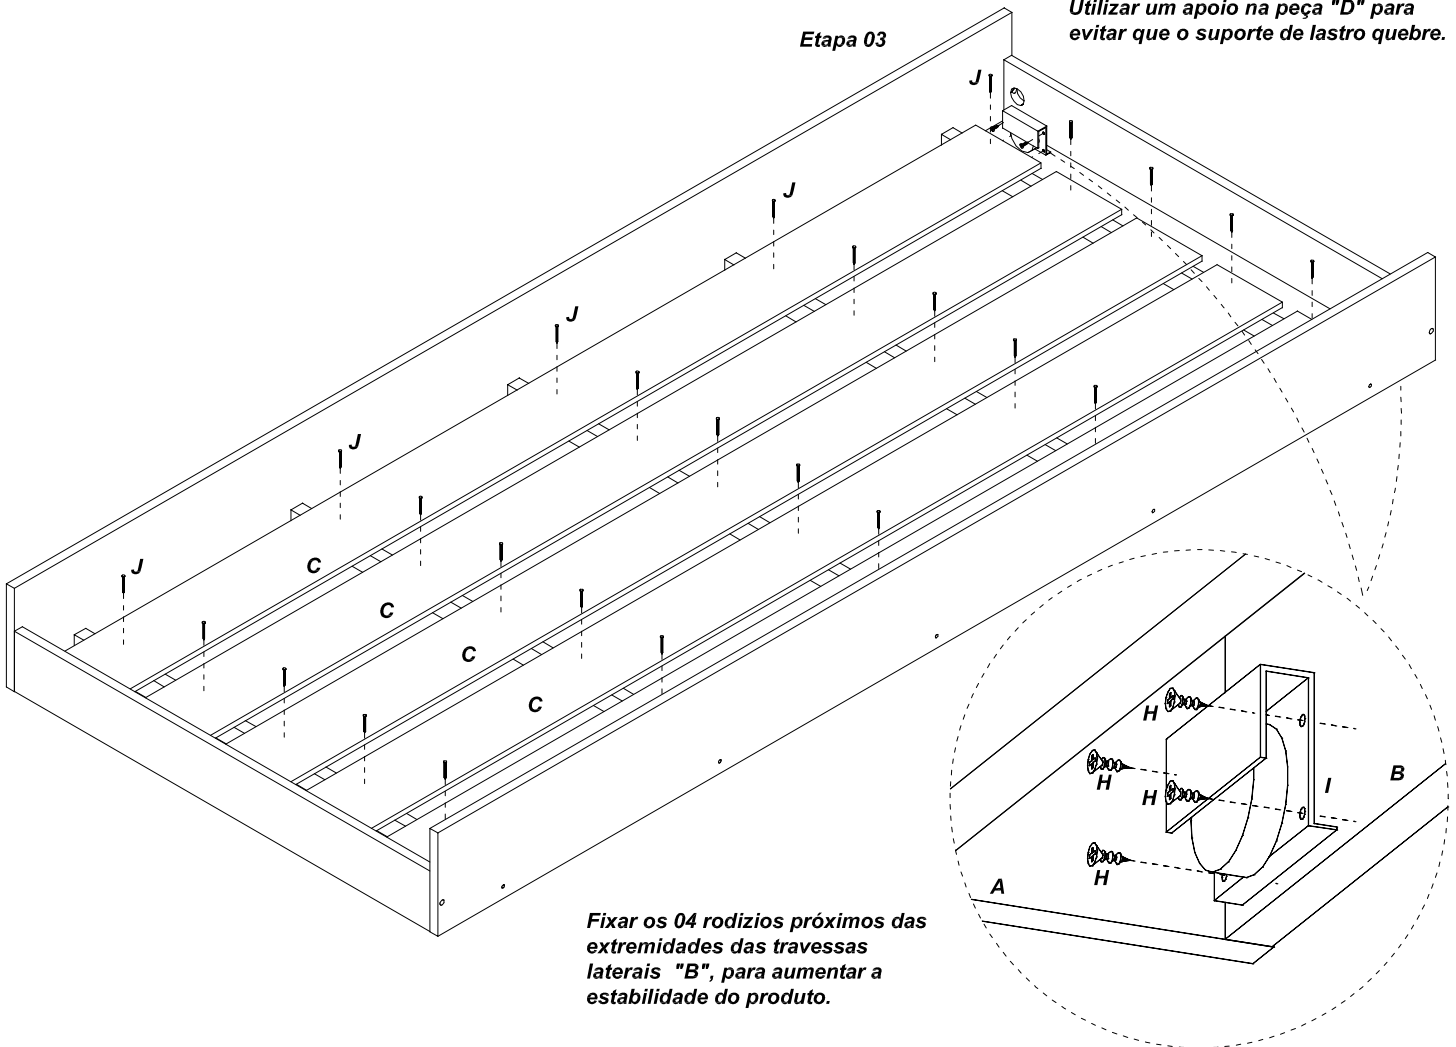

Produto Montado

Produto Instalado com o Berco
* Vendido separadamente

Camã Auxiliar - BB692 - Completa Indústria de Móveis Ltda

LISTA DE PEÇAS
Parts List / Lista de Piezas

Cód.	Descrição	Quant.
A	Barra Frontal / Traseira	02
B	Travessa Lateral	02
C	Lastro	05
D	Suporte de Lastro	05

Etapa 01

Etapa 02

*Fixação do lastro "C" no suporte "D".
Utilizar um apoio na peça "D" para
evitar que o suporte de lastro quebre.*

Etapa 03

*Fixar os 04 rodízios próximos das
extremidades das travessas
laterais "B", para aumentar a
estabilidade do produto.*