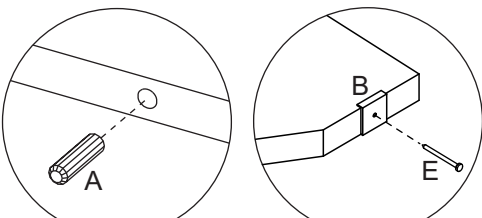

H- Parafuso 1/4 x 2" (8x)

I- Parafuso Ø4,0x14 (6x)

J- Parafuso Ø3,5x35 (12x)

K- Suporte Metálico Encaixe 45 (2x)

Abaixo as ferramentas, não fornecidas, mas necessárias para a montagem do produto.

Martelo

Chave Phillips

Furadeira com Broca de 8mm

- 1 Cabeceira direita (1x)
- 2 Cabeceira esquerda (1x)
- 3 Barra cama frontal (1x)
- 4 Barra cama traseira (1x)
- 5 Suporte de lastro (5x)
- 6 Travessa traseira (1x)
- 7 Travessa frontal direita (1x)
- 8 Travessa frontal esquerda (1x)
- 9 Suporte painel(1x)
- 10 Painel central (1x)
- 11 Lastro (5x)
- 12 Rampa (1x)
- 13 Degrau (3x)
- 14 Lateral escorregador (2x)
- 15 Base escorregador (1x)