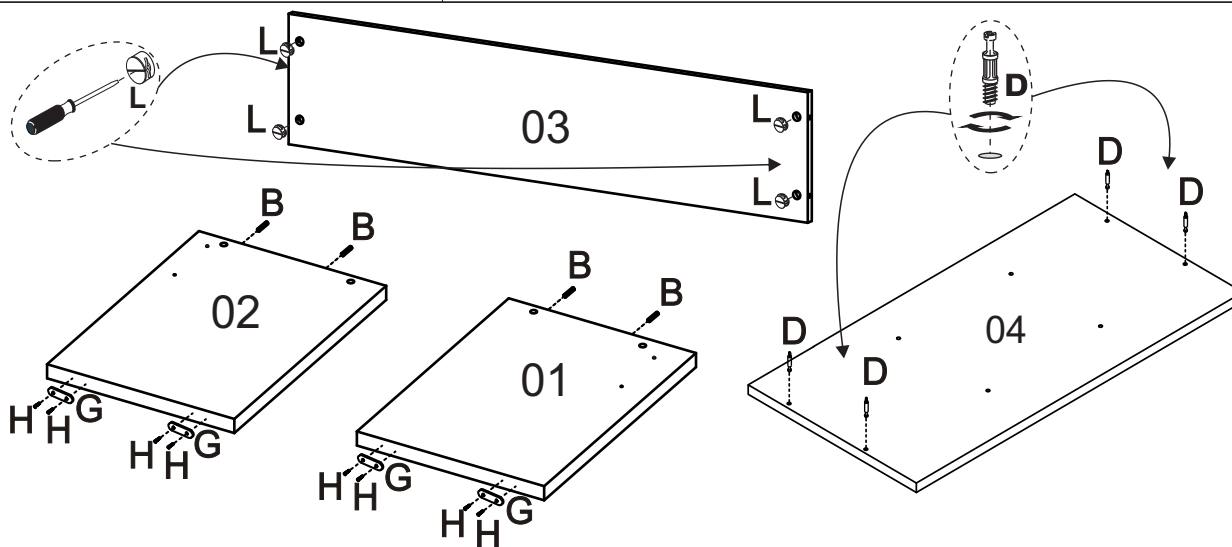

Mesa Desk Game 9000

LISTA DE PEÇAS

Nº	Cód.	Descrição de Peças	QTD.
01	-	Lateral Esquerda	01
02	-	Lateral Direita	01
03	-	Costa da Mesa	01
04	-	Tampo	01
05	-	Base Cpu	01
06	-	Lateral Esquerda e Direita cpu	02
07	-	Vista Frontal cpu	01

LISTA DE PEÇAS

Nº	Acessórios	Qtd.	Nº	Acessórios	Qtd.
A	Parafuso 5,0 x 60	04	G	Sapata Deslizante	08
B	Cavilha 6 x 30	10	H	Prego 08 x 08	16
C	Cantoneira	08	I	Giz de Correção	01
D	Pino girofix simples	04	J	Tampa cast. girofix	04
E	Castanha girofix	04	K	Parafuso 3,5 x 12	16
F	Etiqueta	01	L	Porca cilíndrica	04
			M	Adesivo tapa furo	04

ASPECTO FINAL

DESEMBALANDO

Identifique todas as peças e deixe-as de pé, nunca coloque umas sobre as outras. Utilize a própria embalagem como tapete para a montagem do produto.

INICIE A MONTAGEM SEPARANDO AS PEÇAS E FIXANDO OS ACESSÓRIOS