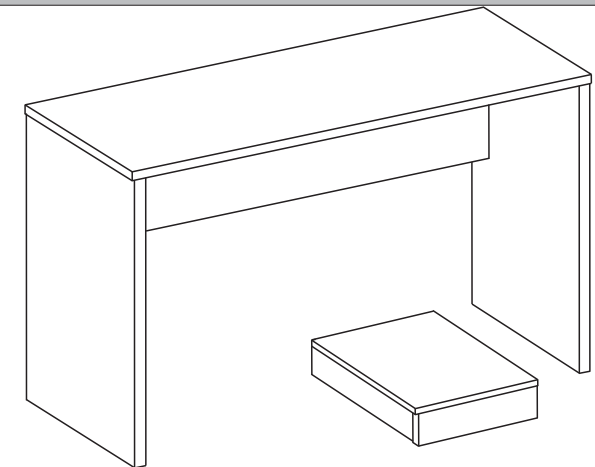

Mesa Desk Game 9000

LISTA DE PEÇAS

Nº	Cód.	Descrição de Peças	QTD.
01	-	Lateral Esquerda	01
02	-	Lateral Direita	01
03	-	Costa da Mesa	01
04	-	Tampo	01
05	-	Base Cpu	01
06	-	Lateral Esquerda e Direita cpu	02
07	-	Vista Frontal cpu	01

LISTA DE PEÇAS

Nº	Acessórios	Qtd.	Nº	Acessórios	Qtd.
A	Parafuso 5,0 x 60	04	G	Sapata Deslizante	08
B	Cavilha 6 x 30	10	H	Prego 08 x 08	16
C	Cantoneira	08	I	Giz de Correção	01
D	Pino girofix simples	04	J	Tampa cast. girofix	04
E	Castanha girofix	04	K	Parafuso 3,5 x 12	16
F	Etiqueta	01	L	Porca cilíndrica	04
			M	Adesivo tapa furo	04

ASPECTO FINAL

DESEMBALANDO

Identifique todas as peças e deixe-as de pé, nunca coloque umas sobre as outras. Utilize a própria embalagem como tapete para a montagem do produto.