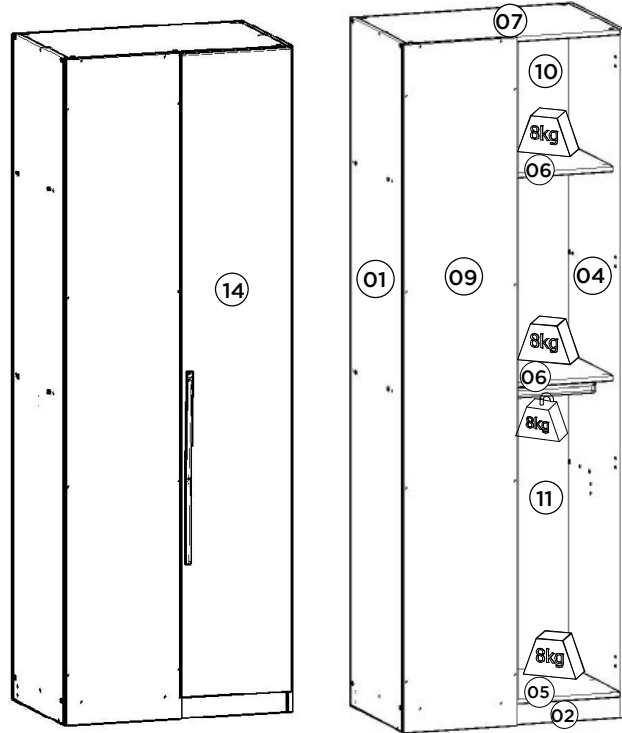

A união (R) deve ser usada somente quando este módulo for acoplado a outro módulo componível Henn, para unir duas peças de 15mm. Caso ele seja usado separadamente, a utilização do união não se faz necessário.

La unión (R) se debe utilizar sólo cuando el módulo está acoplado a otro módulo composable Henn, para unirse a dos 15mm piezas. Si se utiliza por separado, el uso de unión no es necesario.

The union (R) should be used only when this module is coupled to another Module Henn, to join two pieces of 15mm. If it is used separately, the use of the union is not necessary.

Item	Caixa Caja Box	Qtd Ctd Qty	Descrição Descripción Description	Medidas (mm) Dimensions (mm) Size (measurements) (mm)
01	1/2	01	Lateral esquerda Lateral izquierda Left side	2400x520x15
02	1/2	01	Rodapé frontal Pie delantero Front baseboard	770x73x15
03	1/2	01	Rodapé traseiro Pie trasero Rear baseboard	770x73x15
04	1/2	01	Lateral direita Lateral derecha Right side	2400x520x15
05	1/2	01	Base Base Base	770x520x15
06	1/2	02	Prateleira Estante Shelf	770x450x15
07	1/2	01	Tampo superior Tapa superior Top panel	770x520x15
08	1/2	01	Pilastra frontal Frente pilastra front pilaster	2296x70x25
09	2/2	01	Fundo 15mm Fondo 15mm background 15mm	2399x404x15
10	1/2	01	Fundo menor Fondo menos lower background	790x489x3
11	2/2	02	Fundo Fondo Bottom	1829x376x3
12	1/2	01	Espinha Espina Pimple	1078x60x15
13	1/2	01	Espinha menor Espina menos Minor spine	714x60x15
14	2/2	01	Porta Puerta Door	2320x391x15