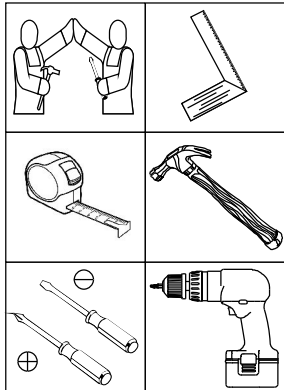

Requisitos para montagem Requisitor para la montaje Assembly Requirements

Imagens meramente ilustrativas
Imágenes meramente ilustrativas
Images for illustration only

A união (R) deve ser usada somente quando este módulo for acoplado a outro módulo componível Henn, para unir duas peças de 15mm. Caso ele seja usado separadamente, a utilização do união não se faz necessário.

La unión (R) se debe utilizar sólo cuando el módulo está acoplado a otro módulo composable Henn, para unirse a dos 15mm piezas. Si se utiliza por separado, el uso de unión no es necesario.

The union (R) should be used only when this module is coupled to another Module Henn, to join two pieces of 15mm. If it is used separately, the use of the union is not necessary.