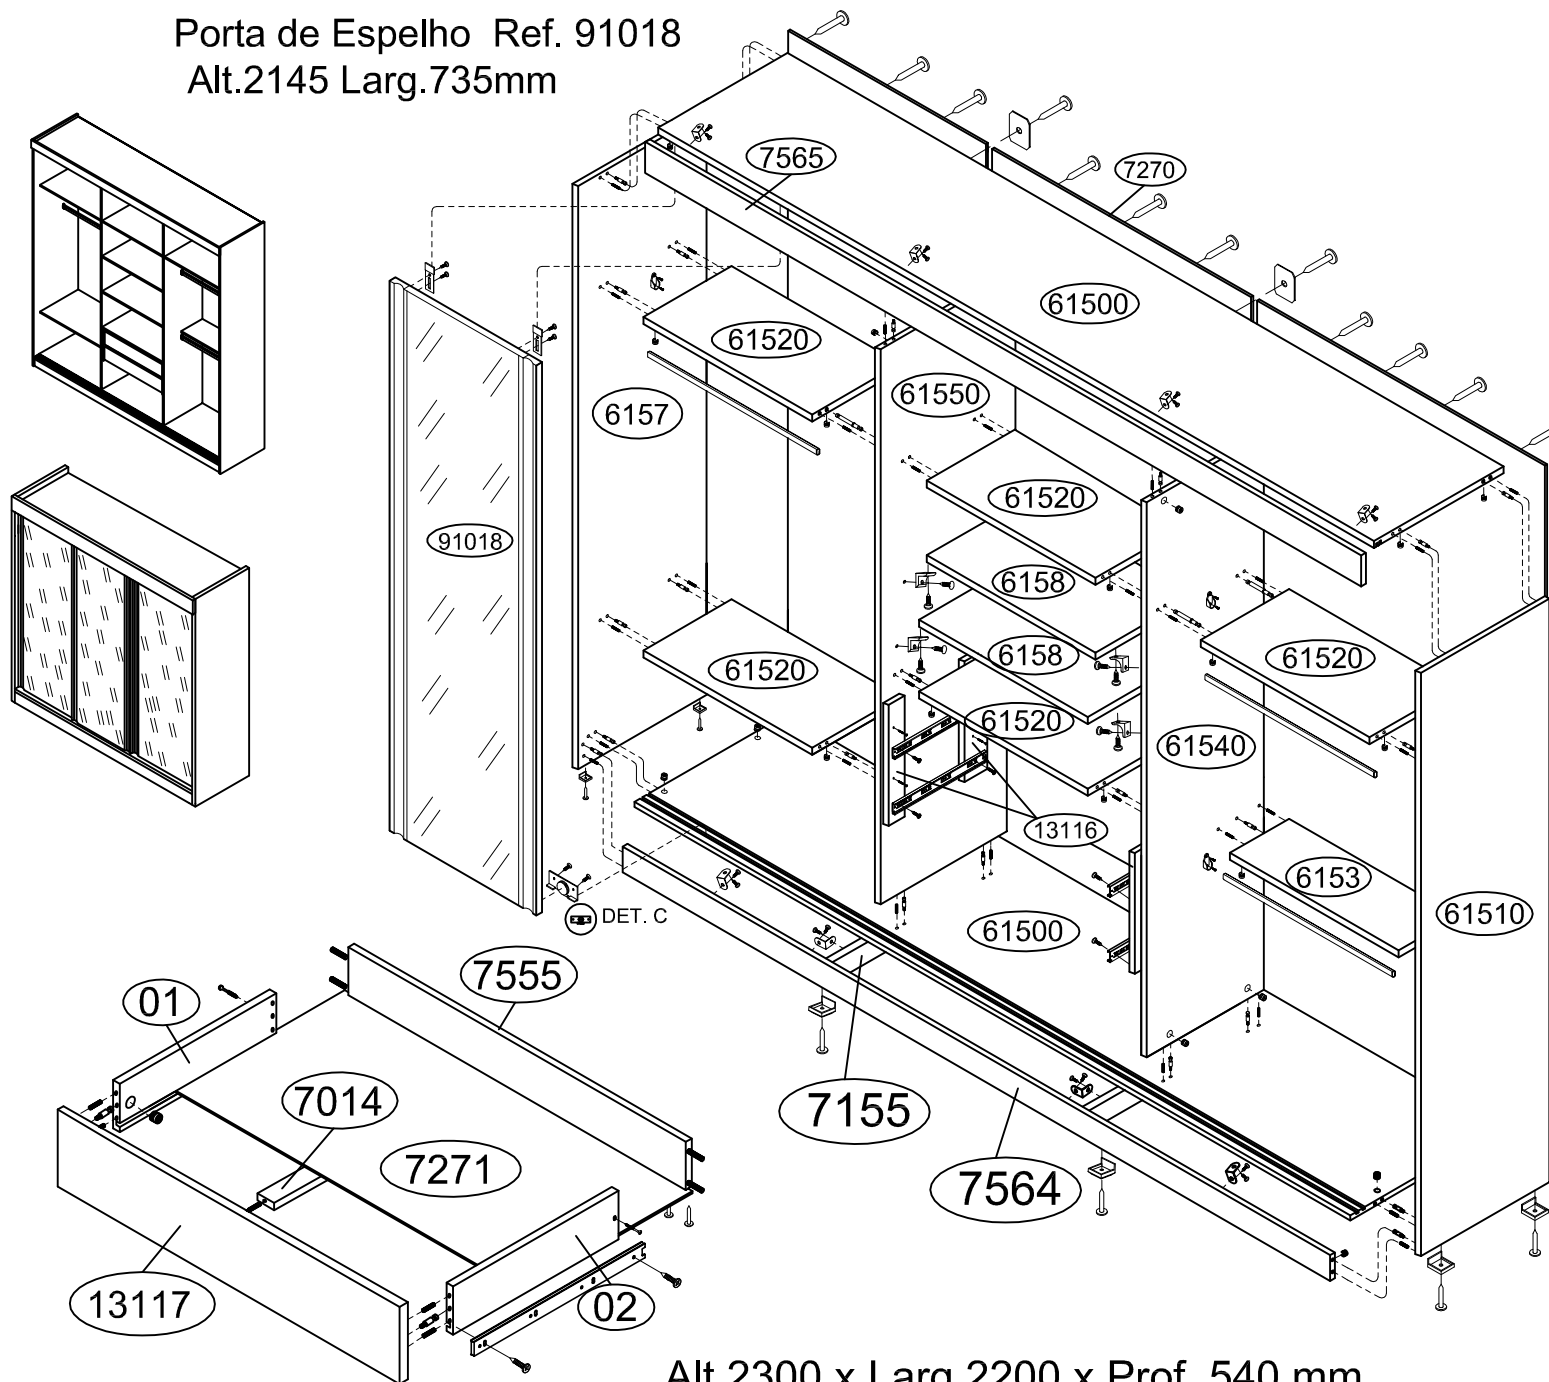

# Ref.MM774E3 Roupeiro 3 portas de correr MDF UV Com 3 Portas de Espelho

Porta de Espelho Ref. 91018  
Alt.2145 Larg.735mm

## Ordem Nº Discriminação

- 1 6157 Lateral esquerda
- 2 61500 Base superior e inferior
- 3 61520 Prateleira fixa
- 4 61550 Divisória esquerda
- 5 61520 Prateleira fixa
- 6 61540 Divisória direita
- 7 61520 Prateleira fixa
- 8 6153 Prateleira fixa
- 9 7564 Rodapé
- 10 61510 Lateral direita
- 11 6158 Prateleira móvel
- 12 13116 Distânciador p/ gaveta
- 13 7565 Moldura
- 14 ---- Cabides (3)
- 15 7270 Fundos (3)
- 16 91018 Portas de Espelho
- 17 ---- Gavetas (2)

Alt.2300 x Larg.2200 x Prof. 540 mm