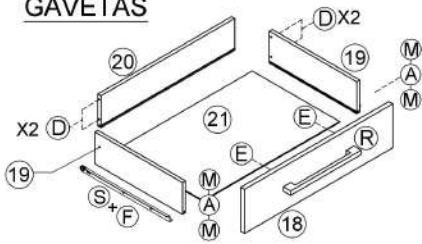

MANUAL DE MONTAGEM -ROUPEIRO CABECEIRA CANCUN 5 PTS

ATENÇÃO SR. MONTADOR: LEIA ATENTAMENTE ESTE MANUAL ANTES DE INICIAR A MONTAGEM.

DIMENSÃO		
LARG.	ALTURA	PROF.
2045 MM	2000 MM	465MM

DETALHE DE GAVETAS

VISTA EXPLODIDA

OBS: UTILIZAR CANTONEIRAS NA FIXAÇÃO DA PEÇA Nº 07 COM A Nº 08

PARTE SUPERIOR PEÇA Nº 04 - CAVILHA E CANTONEIRA METÁLICA

Rua São Paulo, nº 1120
 Centro - Jaci-SP - Cep. 15155-000
 Fone: (17) 3283-9400 / Fax:(17) 3283-9407
 e-mail: assistencia@jamoveis.com.br

LEGENDA

Nº	DESCRIÇÃO	QTDE
1	RODAPÉ FRONTAL ESQUERDO	1
2	RODAPÉ TRASEIRO ESQUERDO	1
3	LATERAL ESQUERDA	1
4	DIVISÓRIA	1
5	LATERAL DIREITA	1
6	PRATELEIRA DAS GAVETAS	1
7	PAINEL CABECEIRA	1
8	BASE DO BAÚ	1
9	FUNDO DO BAÚ	1
10	TAMPO BAÚ	1
11	PRATELEIRA FIXA DIREITA	1
12	TRAVA DE APOIO (DIREITO)	1
13	BASE MALEIRO	1
14	DIVISÓRIA FRONTAL MALEIRO	3
15	DIVISÓRIA TRASEIRA MALEIRO	1
16	TAMPO SUPERIOR	1
17	MOLDURA SUPERIOR	1
18	FRENTE DE GAVETA	3
19	LATERAL DE GAVETA	6
20	CONTRA FUNDO DE GAVETA	3
21	FUNDO DE GAVETA	3
22	FUNDO MAIOR ESQUERDO (ROUPEIRO)	2
23	FUNDO CABECEIRA SUPERIOR	1
24	FUNDO DO MALEIRO	2
25	PORTA MAIOR (ROUPEIRO)	2
26	PORTA MENOR (ROUPEIRO)	3
27	DIVISÓRIA DA PRATELEIRA	1
28	TRAVESSA DA DOBRADIÇA	1