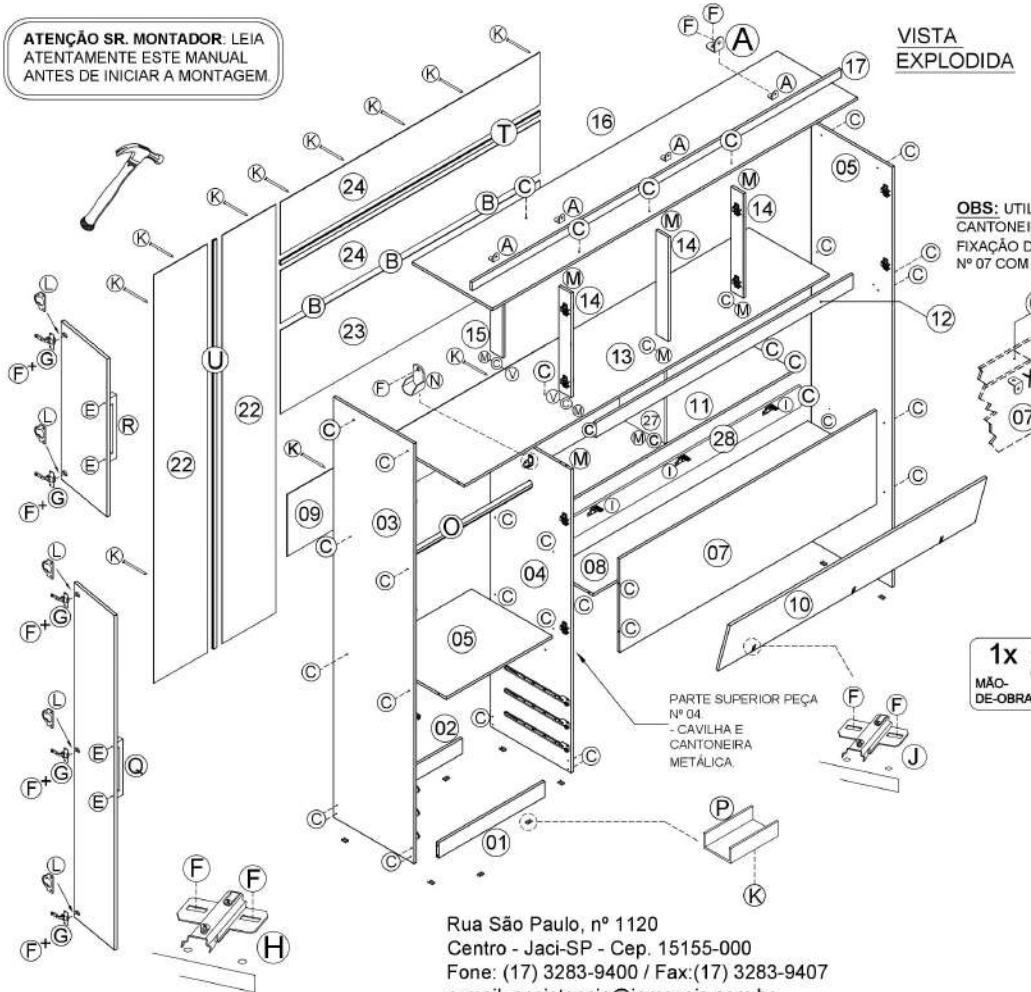

MANUAL DE MONTAGEM -ROUPEIRO CABECEIRA CANCUN 5 PTS

ATENÇÃO SR. MONTADOR: LEIA ATENTAMENTE ESTE MANUAL ANTES DE INICIAR A MONTAGEM.

DIMENSÃO		
LARG.	ALTURA	PROF.
2045 MM	2000 MM	465MM

DETALHE DE GAVETAS

VISTA EXPLODIDA

OBS: UTILIZAR CANTONEIRAS NA FIXAÇÃO DA PEÇA Nº 07 COM A Nº 08

PARTE SUPERIOR PEÇA Nº 04 - CAVILHA E CANTONEIRA METÁLICA

Rua São Paulo, nº 1120
 Centro - Jaci-SP - Cep. 15155-000
 Fone: (17) 3283-9400 / Fax:(17) 3283-9407
 e-mail: assistencia@jamoveis.com.br

KIT ACESSÓRIOS

CÓD.	QTDADE	DESCRIÇÃO	ILUSTRAÇÃO
A	14	CANTONEIRA METÁLICA 2 FUROS	
B	16	GARRA PARA FUNDO	
C	51	PARAFUSO 5,0 X 50 C/ PONTA	
D	12	PARAFUSO 3,5 X 40 PHS	
E	16	PARAFUSO 3,5 X 25 FLANG.	
F	134	PARAFUSO 3,5 X 12 CH PHS.	
G	12	DOBRADIÇA METÁLICA AL2 BAIXA	
H	12	CALÇO P/ DOBRADIÇA 7 MM	
I	03	DOBRADIÇA METÁLICA AL2 ALTA	
J	03	CALÇO P/ DOBRADIÇA 12 MM	
K	50	PREGO 8 X 8	
L	15	CALÇO P/ CANECA DOBRADIÇA	
M	34	CAVILHA 6 X 30 MM	
N	02	SUPORTE PARA CABIDEIRO	
O	01	CABIDEIRO	
P	10	SAPATA "U" 12 X 12	
Q	02	PUXADOR 256 MM (ALAGOAS)	
R	06	PUXADOR 128 MM (SIENSE)	
S	03	PAR CORREDIÇA METÁLICA	
T	01	PERFIL "H" 1445 MM	
U	01	PERFIL "H" 1725 MM	
V	02	CAVILHA 6 X 50 MM	

LEGENDA

Nº	DESCRIÇÃO	QTDE
1	RODAPÉ FRONTAL ESQUERDO	1
2	RODAPÉ TRASEIRO ESQUERDO	1
3	LATERAL ESQUERDA	1
4	DIVISÓRIA	1
5	LATERAL DIREITA	1
6	PRATELEIRA DAS GAVETAS	1
7	PAINEL CABECEIRA	1
8	BASE DO BAÚ	1
9	FUNDO DO BAÚ	1
10	TAMPO BAÚ	1
11	PRATELEIRA FIXA DIREITA	1
12	TRAVA DE APOIO (DIREITO)	1
13	BASE MALEIRO	1
14	DIVISÓRIA FRONTAL MALEIRO	3
15	DIVISÓRIA TRASEIRA MALEIRO	1
16	TAMPO SUPERIOR	1
17	MOLDURA SUPERIOR	1
18	FRENTE DE GAVETA	3
19	LATERAL DE GAVETA	6
20	CONTRA FUNDO DE GAVETA	3
21	FUNDO DE GAVETA	3
22	FUNDO MAIOR ESQUERDO (ROUPEIRO)	2
23	FUNDO CABECEIRA SUPERIOR	1
24	FUNDO DO MALEIRO	2
25	PORTA MAIOR (ROUPEIRO)	2
26	PORTA MENOR (ROUPEIRO)	3
27	DIVISÓRIA DA PRATELEIRA	1
28	TRAVESSA DA DOBRADIÇA	1