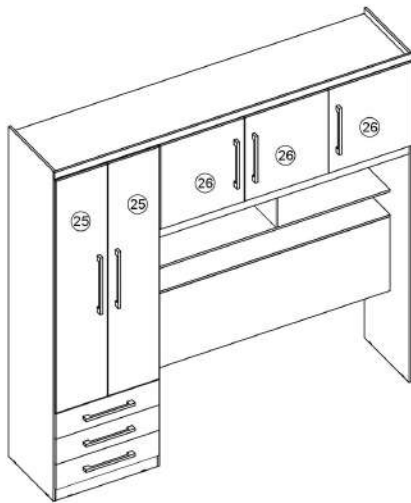

MANUAL DE MONTAGEM -ROUPEIRO CABECEIRA CANCUN 5 PTS

ATENÇÃO SR. MONTADOR: LEIA ATENTAMENTE ESTE MANUAL ANTES DE INICIAR A MONTAGEM.

DIMENSÃO		
LARG.	ALTURA	PROF.
2045 MM	2000 MM	465MM

DETALHE DE GAVETAS

VISTA EXPLODIDA

OBS: UTILIZAR CANTONEIRAS NA FIXAÇÃO DA PEÇA Nº 07 COM A Nº 08

PARTE SUPERIOR PEÇA Nº 04 - CAVILHA E CANTONEIRA METÁLICA

Rua São Paulo, nº 1120
 Centro - Jaci-SP - Cep. 15155-000
 Fone: (17) 3283-9400 / Fax:(17) 3283-9407
 e-mail: assistencia@jamoveis.com.br

KIT ACESSÓRIOS

CÓD.	QTDADE	DESCRIÇÃO	ILUSTRAÇÃO
A	14	CANTONEIRA METÁLICA 2 FUROS	
B	16	GARRA PARA FUNDO	
C	51	PARAFUSO 5,0 X 50 C/ PONTA	
D	12	PARAFUSO 3,5 X 40 PHS	
E	16	PARAFUSO 3,5 X 25 FLANG.	
F	134	PARAFUSO 3,5 X 12 CH PHS.	
G	12	DOBRADIÇA METÁLICA AL2 BAIXA	
H	12	CALÇO P/ DOBRADIÇA 7 MM	
I	03	DOBRADIÇA METÁLICA AL2 ALTA	
J	03	CALÇO P/ DOBRADIÇA 12 MM	
K	50	PREGO 8 X 8	
L	15	CALÇO P/ CANECA DOBRADIÇA	
M	34	CAVILHA 6 X 30 MM	
N	02	SUPORTE PARA CABIDEIRO	
O	01	CABIDEIRO	
P	10	SAPATA "U" 12 X 12	
Q	02	PUXADOR 256 MM (ALAGOAS)	
R	06	PUXADOR 128 MM (SIENSE)	
S	03	PAR CORREDIÇA METÁLICA	
T	01	PERFIL "H" 1445 MM	
U	01	PERFIL "H" 1725 MM	
V	02	CAVILHA 6 X 50 MM	

LEGENDA

Nº	DESCRIÇÃO	QTDE
1	RODAPÉ FRONTAL ESQUERDO	1
2	RODAPÉ TRASEIRO ESQUERDO	1
3	LATERAL ESQUERDA	1
4	DIVISÓRIA	1
5	LATERAL DIREITA	1
6	PRATELEIRA DAS GAVETAS	1
7	PAINEL CABECEIRA	1
8	BASE DO BAÚ	1
9	FUNDO DO BAÚ	1
10	TAMPO BAÚ	1
11	PRATELEIRA FIXA DIREITA	1
12	TRAVA DE APOIO (DIREITO)	1
13	BASE MALEIRO	1
14	DIVISÓRIA FRONTAL MALEIRO	3
15	DIVISÓRIA TRASEIRA MALEIRO	1
16	TAMPO SUPERIOR	1
17	MOLDURA SUPERIOR	1
18	FRENTE DE GAVETA	3
19	LATERAL DE GAVETA	6
20	CONTRA FUNDO DE GAVETA	3
21	FUNDO DE GAVETA	3
22	FUNDO MAIOR ESQUERDO (ROUPEIRO)	2
23	FUNDO CABECEIRA SUPERIOR	1
24	FUNDO DO MALEIRO	2
25	PORTA MAIOR (ROUPEIRO)	2
26	PORTA MENOR (ROUPEIRO)	3
27	DIVISÓRIA DA PRATELEIRA	1
28	TRAVESSA DA DOBRADIÇA	1