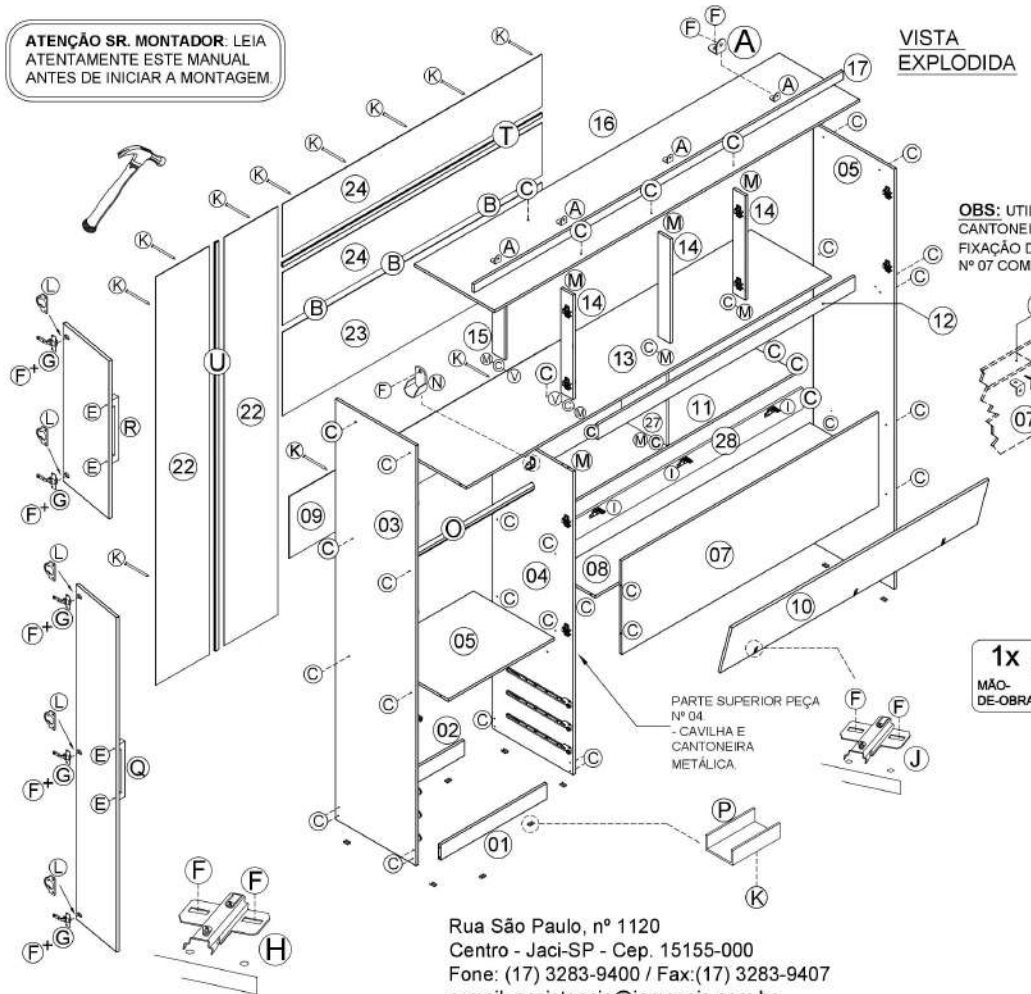

MANUAL DE MONTAGEM -ROUPEIRO CABECEIRA CANCUN 5 PTS

ATENÇÃO SR. MONTADOR: LEIA ATENTAMENTE ESTE MANUAL ANTES DE INICIAR A MONTAGEM

DIMENSÃO		
LARG.	ALTURA	PROF.
2045 MM	2000 MM	465MM

DETALHE DE GAVETAS

VISTA EXPLODIDA

OBS: UTILIZAR CANTONEIRAS NA FIXAÇÃO DA PEÇA Nº 07 COM A Nº 08

PARTE SUPERIOR PEÇA Nº 04 - CAVILHA E CANTONEIRA METÁLICA

Rua São Paulo, nº 1120
 Centro - Jaci-SP - Cep. 15155-000
 Fone: (17) 3283-9400 / Fax:(17) 3283-9407
 e-mail: assistencia@jamoveis.com.br

LEGENDA

Nº	DESCRIÇÃO	QTDE
1	RODAPÉ FRONTAL ESQUERDO	1
2	RODAPÉ TRASEIRO ESQUERDO	1
3	LATERAL ESQUERDA	1
4	DIVISÓRIA	1
5	LATERAL DIREITA	1
6	PRATELEIRA DAS GAVETAS	1
7	PAINEL CABECEIRA	1
8	BASE DO BAÚ	1
9	FUNDO DO BAÚ	1
10	TAMPO BAÚ	1
11	PRATELEIRA FIXA DIREITA	1
12	TRAVA DE APOIO (DIREITO)	1
13	BASE MALEIRO	1
14	DIVISÓRIA FRONTAL MALEIRO	3
15	DIVISÓRIA TRASEIRA MALEIRO	1
16	TAMPO SUPERIOR	1
17	MOLDURA SUPERIOR	1
18	FRENTE DE GAVETA	3
19	LATERAL DE GAVETA	6
20	CONTRA FUNDO DE GAVETA	3
21	FUNDO DE GAVETA	3
22	FUNDO MAIOR ESQUERDO (ROUPEIRO)	2
23	FUNDO CABECEIRA SUPERIOR	1
24	FUNDO DO MALEIRO	2
25	PORTA MAIOR (ROUPEIRO)	2
26	PORTA MENOR (ROUPEIRO)	3
27	DIVISÓRIA DA PRATELEIRA	1
28	TRAVESSA DA DOBRADIÇA	1