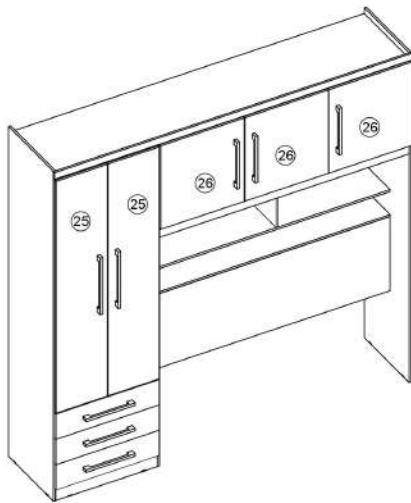

MANUAL DE MONTAGEM -ROUPEIRO CABECEIRA CANCUN 5 PTS

ATENÇÃO SR. MONTADOR: LEIA ATENTAMENTE ESTE MANUAL ANTES DE INICIAR A MONTAGEM

DIMENSÃO		
LARG.	ALTURA	PROF.
2045 MM	2000 MM	465MM

DETALHE DE GAVETAS

VISTA EXPLODIDA

OBS: UTILIZAR CANTONEIRAS NA FIXAÇÃO DA PEÇA Nº 07 COM A Nº 08

PARTE SUPERIOR PEÇA Nº 04 - CAVILHA E CANTONEIRA METÁLICA

Rua São Paulo, nº 1120
 Centro - Jaci-SP - Cep. 15155-000
 Fone: (17) 3283-9400 / Fax:(17) 3283-9407
 e-mail: assistencia@jamoveis.com.br

KIT ACESSÓRIOS

CÓD.	QTDADE	DESCRIÇÃO	ILUSTRAÇÃO
A	14	CANTONEIRA METÁLICA 2 FUROS	
B	16	GARRA PARA FUNDO	
C	51	PARAFUSO 5,0 X 50 C/ PONTA	
D	12	PARAFUSO 3,5 X 40 PHS	
E	16	PARAFUSO 3,5 X 25 FLANG.	
F	134	PARAFUSO 3,5 X 12 CH PHS.	
G	12	DOBRADIÇA METÁLICA AL2 BAIXA	
H	12	CALÇO P/ DOBRADIÇA 7 MM	
I	03	DOBRADIÇA METÁLICA AL2 ALTA	
J	03	CALÇO P/ DOBRADIÇA 12 MM	
K	50	PREGO 8 X 8	
L	15	CALÇO P/ CANECA DOBRADIÇA	
M	34	CAVILHA 6 X 30 MM	
N	02	SUPORTE PARA CABIDEIRO	
O	01	CABIDEIRO	
P	10	SAPATA "U" 12 X 12	
Q	02	PUXADOR 256 MM (ALAGOAS)	
R	06	PUXADOR 128 MM (SIENSE)	
S	03	PAR CORREDIÇA METÁLICA	
T	01	PERFIL "H" 1445 MM	
U	01	PERFIL "H" 1725 MM	
V	02	CAVILHA 6 X 50 MM	