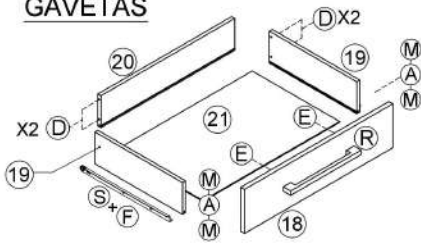

MANUAL DE MONTAGEM -ROUPEIRO CABECEIRA CANCUN 5 PTS

ATENÇÃO SR. MONTADOR: LEIA ATENTAMENTE ESTE MANUAL ANTES DE INICIAR A MONTAGEM

DIMENSÃO		
LARG.	ALTURA	PROF.
2045 MM	2000 MM	465MM

DETALHE DE GAVETAS

VISTA EXPLODIDA

LEGENDA

Nº	DESCRIÇÃO	QTDE
1	RODAPÉ FRONTAL ESQUERDO	1
2	RODAPÉ TRASEIRO ESQUERDO	1
3	LATERAL ESQUERDA	1
4	DIVISÓRIA	1
5	LATERAL DIREITA	1
6	PRATELEIRA DAS GAVETAS	1
7	PAINEL CABECEIRA	1
8	BASE DO BAÚ	1
9	FUNDO DO BAÚ	1
10	TAMPO BAÚ	1
11	PRATELEIRA FIXA DIREITA	1
12	TRAVA DE APOIO (DIREITO)	1
13	BASE MALEIRO	1
14	DIVISÓRIA FRONTAL MALEIRO	3
15	DIVISÓRIA TRASEIRA MALEIRO	1
16	TAMPO SUPERIOR	1
17	MOLDURA SUPERIOR	1
18	FRENTE DE GAVETA	3
19	LATERAL DE GAVETA	6
20	CONTRA FUNDO DE GAVETA	3
21	FUNDO DE GAVETA	3
22	FUNDO MAIOR ESQUERDO (ROUPEIRO)	2
23	FUNDO CABECEIRA SUPERIOR	1
24	FUNDO DO MALEIRO	2
25	PORTA MAIOR (ROUPEIRO)	2
26	PORTA MENOR (ROUPEIRO)	3
27	DIVISÓRIA DA PRATELEIRA	1
28	TRAVESSA DA DOBRADIÇA	1