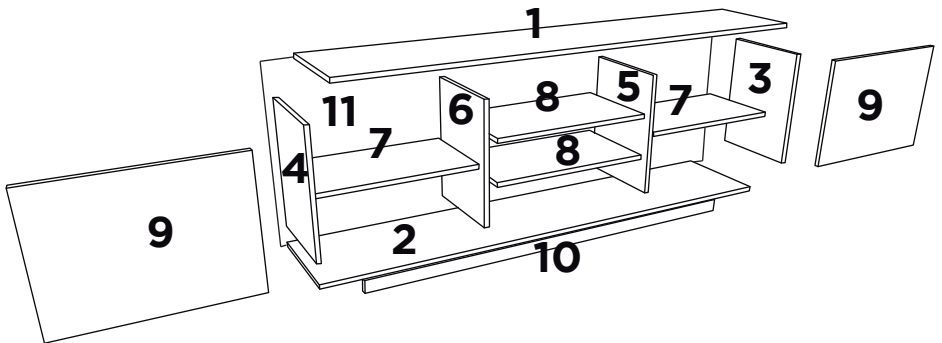

## LISTA DE PEÇAS

Nº PEÇA	CÓDIGO			DESCRIÇÃO	QTD.	DIMENSÕES (mm)			PESO KG
	BRA	PRE	MAD			COMP.	LARG.	ESP.	
1	020400020108			Tampo	01	1600	320	15	5,392
	020400020208								
	020400010308								
2	020300020118			Base	01	1600	320	15	5,392
	020300020218								
	020300010318								
3	020100010110			Lateral D	01	420	303	15	1,232
	020100010210								
	020100010310								
4	020100010110			Lateral E	01	420	303	15	1,232
	020100010210								
	020100010310								
5	021200010114			Divisória D	01	420	303	15	1,232
	021200010214								
	021200010312								
6	021200010114			Divisória E	01	420	303	15	1,232
	021200010214								
	021200010312								
7	020500020104			Prateleira Ext.	02	538	303	15	1,716
	020500020204								
	020500010304								
8	020500030104			Prateleira Int.	02	499	288	15	1,513
	020500030204								
	020500020304								
9	020600020102			Porta	02	535	414	15	2,332
	020600020202								
	020600010302								
10	-			Sarrafo do Pé	01	1320	45	15	0,625
	-								
	021400010300								
11	021400020100			Fundo Grande	01	1590	440	15	1,993
	021400020200								
	021400010300								