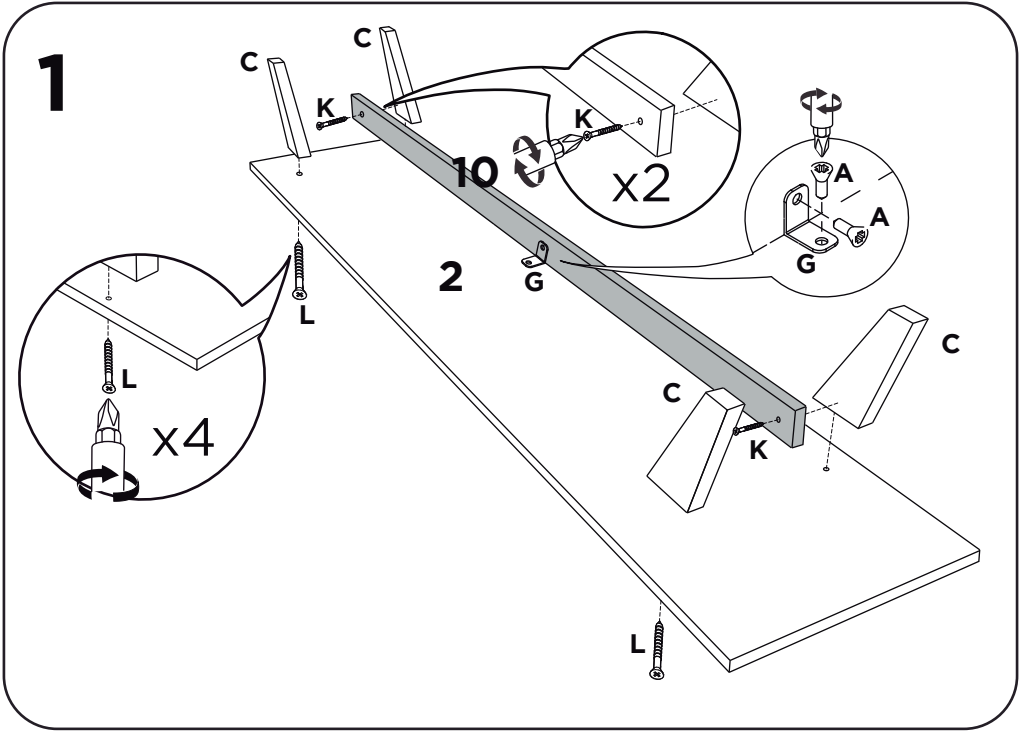

## LISTA DE PEÇAS

Nº PEÇA	CÓDIGO			DESCRIÇÃO	QTD.	DIMENSÕES (mm)			PESO KG
	BRA	PRE	MAD			COMP.	LARG.	ESP.	
1	020400020108			Tampo	01	1600	320	15	5,392
	020400020208								
	020400010308								
2	020300020118			Base	01	1600	320	15	5,392
	020300020218								
	020300010318								
3	020100010110			Lateral D	01	420	303	15	1,232
	020100010210								
	020100010310								
4	020100010110			Lateral E	01	420	303	15	1,232
	020100010210								
	020100010310								
5	021200010114			Divisória D	01	420	303	15	1,232
	021200010214								
	021200010312								
6	021200010114			Divisória E	01	420	303	15	1,232
	021200010214								
	021200010312								
7	020500020104			Prateleira Ext.	02	538	303	15	1,716
	020500020204								
	020500010304								
8	020500030104			Prateleira Int.	02	499	288	15	1,513
	020500030204								
	020500020304								
9	020600020102			Porta	02	535	414	15	2,332
	020600020202								
	020600010302								
10	-			Sarrafo do Pé	01	1320	45	15	0,625
	-								
	021400010300								
11	021400020100			Fundo Grande	01	1590	440	15	1,993
	021400020200								
	021400010300								