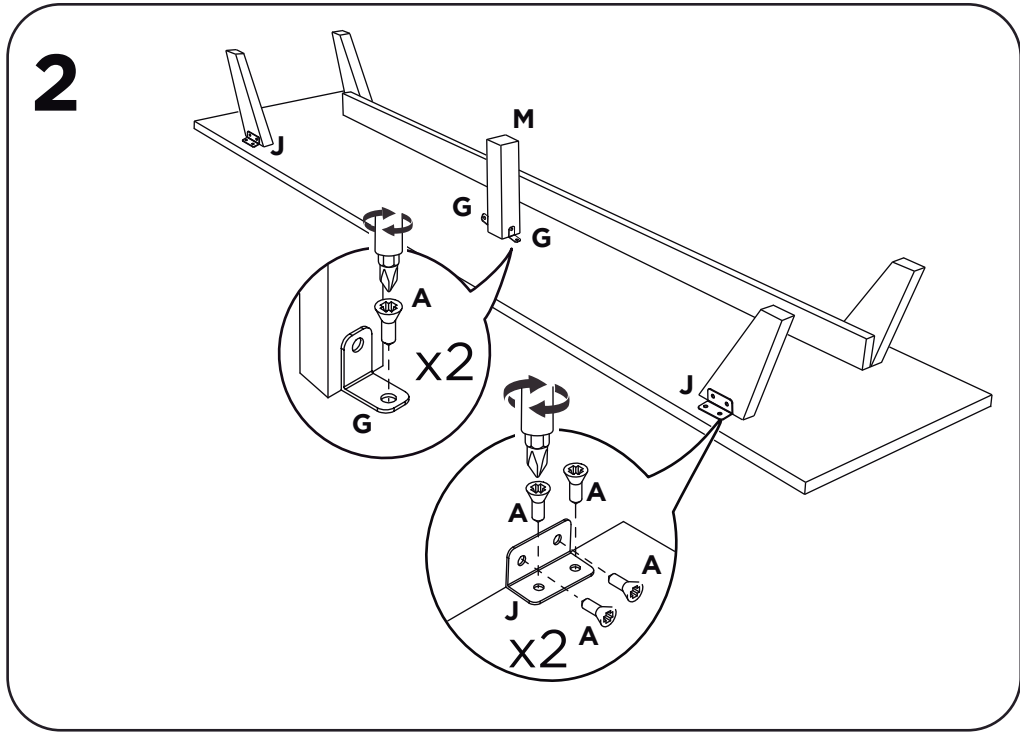

## LISTA DE PEÇAS

Nº PEÇA	CÓDIGO			DESCRIÇÃO	QTD.	DIMENSÕES (mm)			PESO KG
	BRA	PRE	MAD			COMP.	LARG.	ESP.	
1	020400020108			Tampo	01	1600	320	15	5,392
	020400020208								
	020400010308								
2	020300020118			Base	01	1600	320	15	5,392
	020300020218								
	020300010318								
3	020100010110			Lateral D	01	420	303	15	1,232
	020100010210								
	020100010310								
4	020100010110			Lateral E	01	420	303	15	1,232
	020100010210								
	020100010310								
5	021200010114			Divisória D	01	420	303	15	1,232
	021200010214								
	021200010312								
6	021200010114			Divisória E	01	420	303	15	1,232
	021200010214								
	021200010312								
7	020500020104			Prateleira Ext.	02	538	303	15	1,716
	020500020204								
	020500010304								
8	020500030104			Prateleira Int.	02	499	288	15	1,513
	020500030204								
	020500020304								
9	020600020102			Porta	02	535	414	15	2,332
	020600020202								
	020600010302								
10	-			Sarrafo do Pé	01	1320	45	15	0,625
	-								
	021400010300								
11	021400020100			Fundo Grande	01	1590	440	15	1,993
	021400020200								
	021400010300								