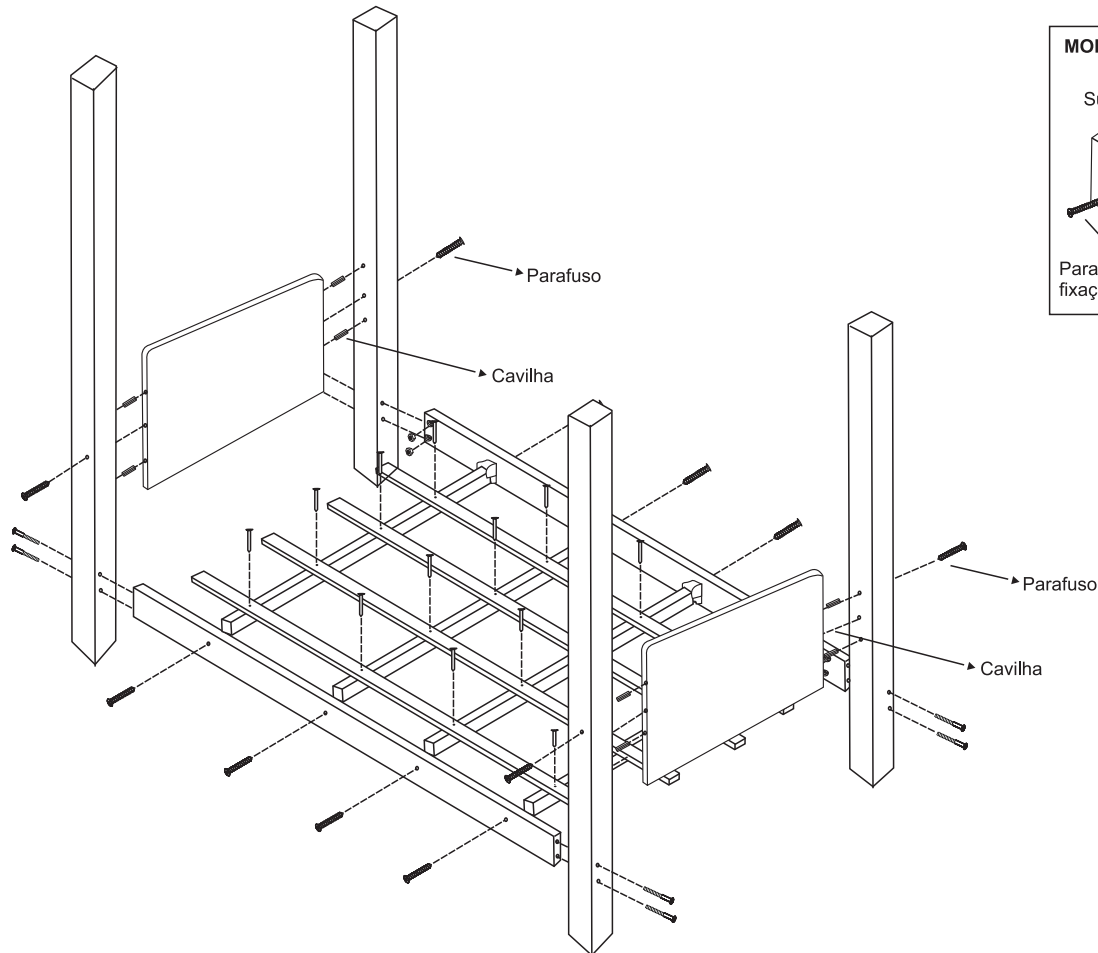

Instruções de Montagem Beliche Juvenil Valentina

Detalhe da fixação da barra de proteção nos 2 sarrafos centrais da cama, com chapa L.

Divaloto Móveis

Rua Augusto Zanforlin, 204 - Distrito Industrial - Fone (17) 3485-1225
Valentim Gentil - SP
www.divalotomoveis.com.br