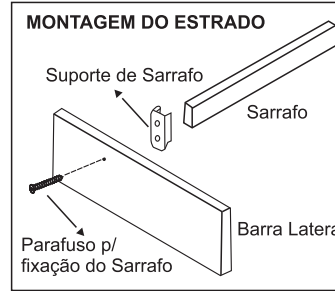

Instruções de Montagem Beliche Juvenil Valentina

Detalhe da fixação da barra de proteção nos 2 sarrafos centrais da cama, com chapa L.

Divaloto Móveis

Rua Augusto Zanforlin, 204 - Distrito Industrial - Fone (17) 3485-1225
Valentim Gentil - SP
www.divalotomoveis.com.br