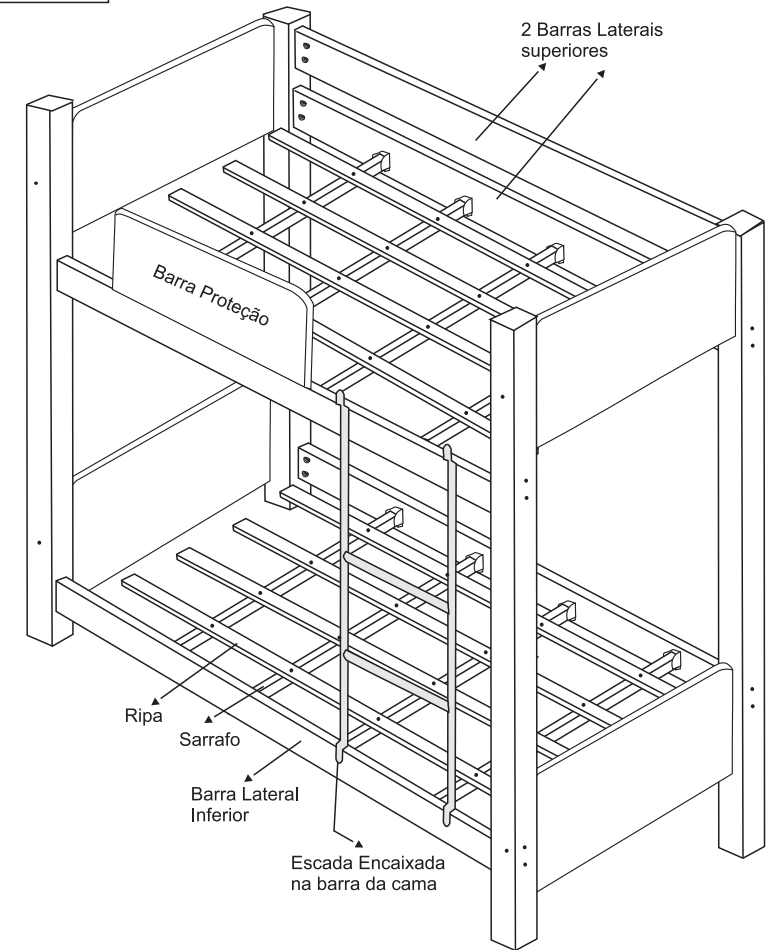

Instruções de Montagem Beliche Juvenil Valentina

Detalhe da fixação da barra de proteção nos 2 sarrafos centrais da cama, com chapa L.

Divaloto Móveis

Rua Augusto Zanforlin, 204 - Distrito Industrial - Fone (17) 3485-1225
Valentim Gentil - SP
www.divalotomoveis.com.br