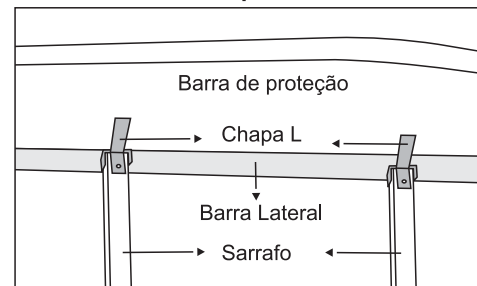

Instruções de Montagem Beliche Juvenil Valentina

Detalhe da fixação da barra de proteção nos 2 sarrafos centrais da cama, com chapa L.

Divaloto Móveis

Rua Augusto Zanforlin, 204 - Distrito Industrial - Fone (17) 3485-1225
Valentim Gentil - SP
www.divalotomoveis.com.br