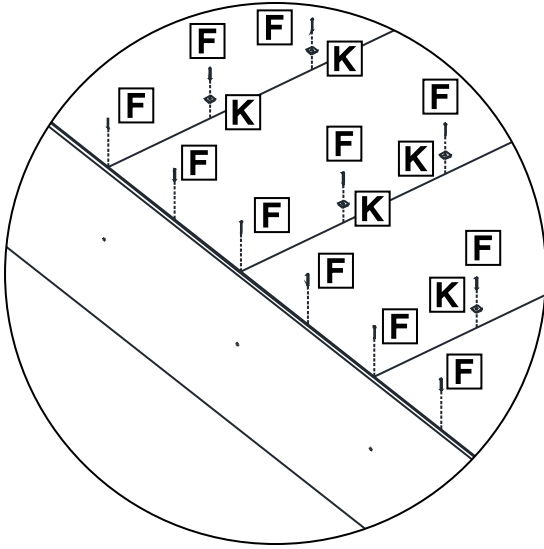

03

Fixar as peças 08 com o item F.