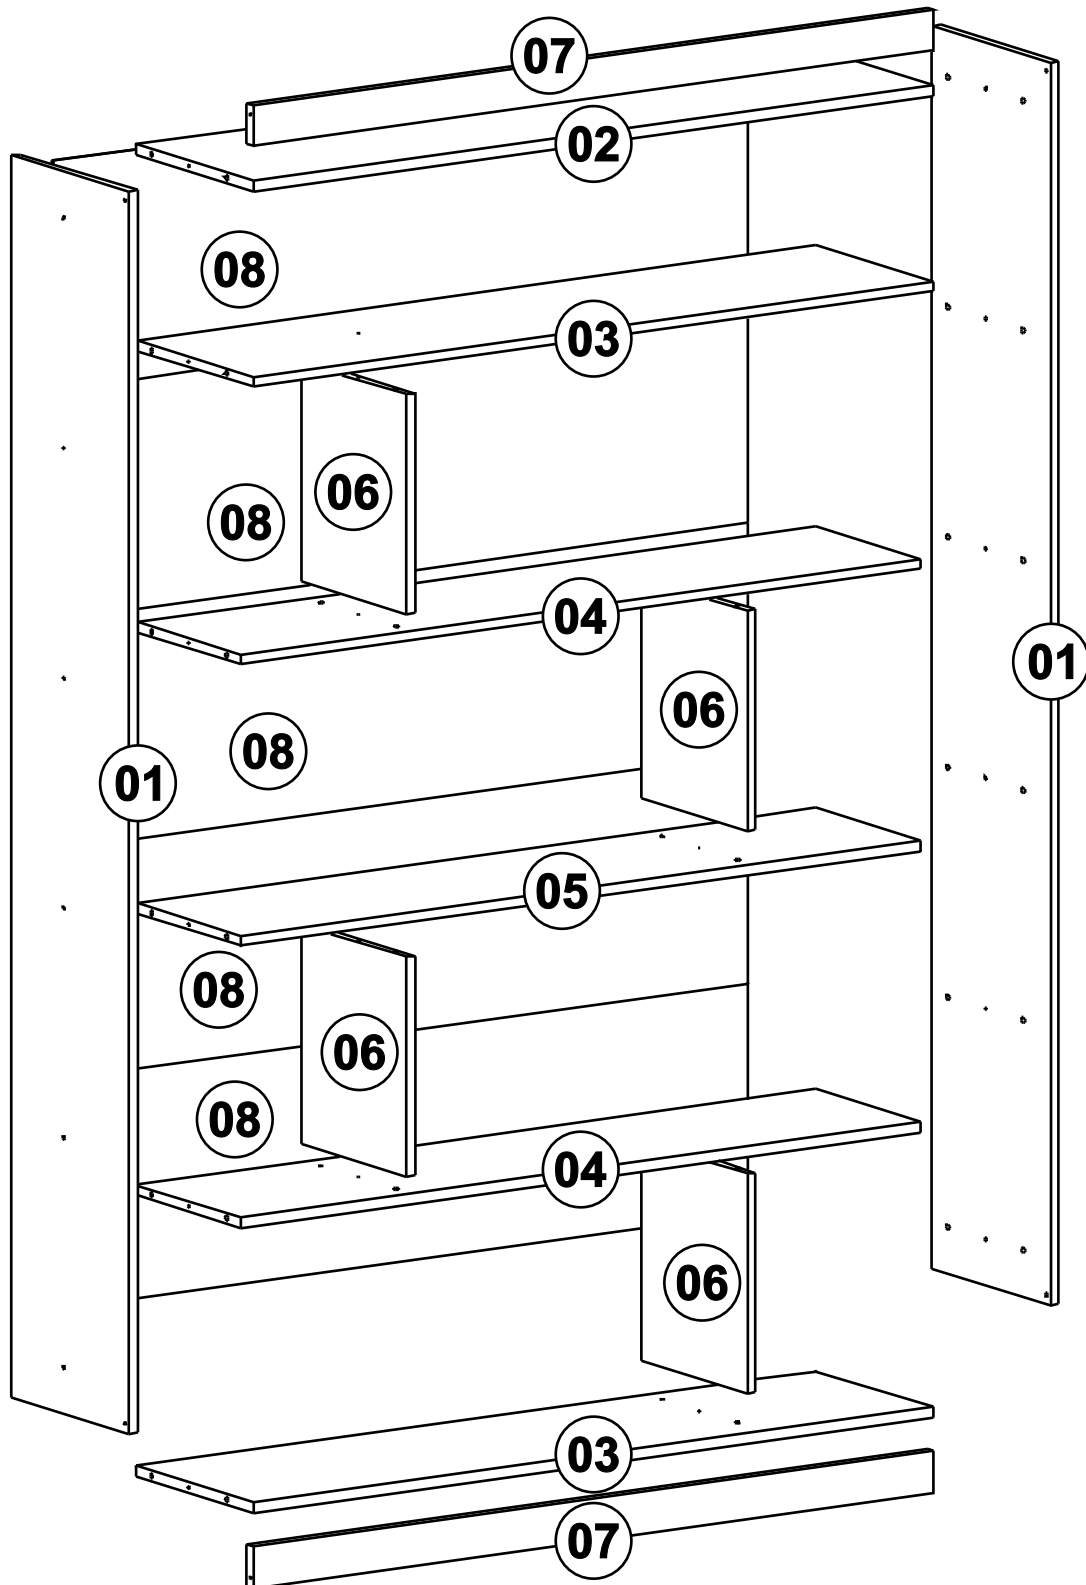

Bento Gonçalves, RS - CEP: 95707-150

Fone: (54) 3454-5900

Email: contato@hecolmoveis.com.br

Site: www.hecolmoveis.com.br

LISTA DE PEÇAS

Nº PEÇA	CÓD. IND.	DESCRIÇÃO	QTD.	COMP. (mm)	LARG. (mm)	ESP. (mm)
01		Lateral	2	1810	300	MDP 15
02		Base Maior Mod 1	1	1170	300	MDP 15
03		Base Maior Mod 2	2	1170	300	MDP 15
04		Base Menor Mod 1	2	1170	268	MDP 15
05		Base Menor Mod 2	1	1170	268	MDP 15
06		Divisão	4	320	268	MDP 15
07		Rodapé/Rodaforro	2	1170	60	MDP 15
08		Costa	5	1196	335	HDF 3

LISTA DE PEÇAS

VERSÃO:
02

DATA:
24/10/23

ELABORADO POR:
Michel

LISTA DE FERRAGEM

<p>A</p>  <p>x21</p> <p>Parafuso 4,5x50mm CC</p>	<p>B</p>  <p>x02</p> <p>Parafuso 5x40mm CF</p>	<p>C</p>  <p>x10</p> <p>Parafuso 3,5x14mm CP</p>	<p>D</p>  <p>x40</p> <p>Cavilha 8x30mm</p>
<p>E</p>  <p>x06</p> <p>Prego 12x12</p>	<p>F</p>  <p>x78</p> <p>Prego 10x10</p>	<p>G</p>  <p>x02</p> <p>Chapa "L" 20x20x12mm</p>	<p>H</p>  <p>x06</p> <p>Sapata</p>
<p>I</p>  <p>x02</p> <p>Suporte Aéreo Reforçado</p>	<p>J</p>  <p>x02</p> <p>Bucha 6x35mm</p>	<p>K</p>  <p>x24</p> <p>Garra Costa</p>	<p>L</p>  <p>x20</p> <p>Tapa Furo PVC</p>