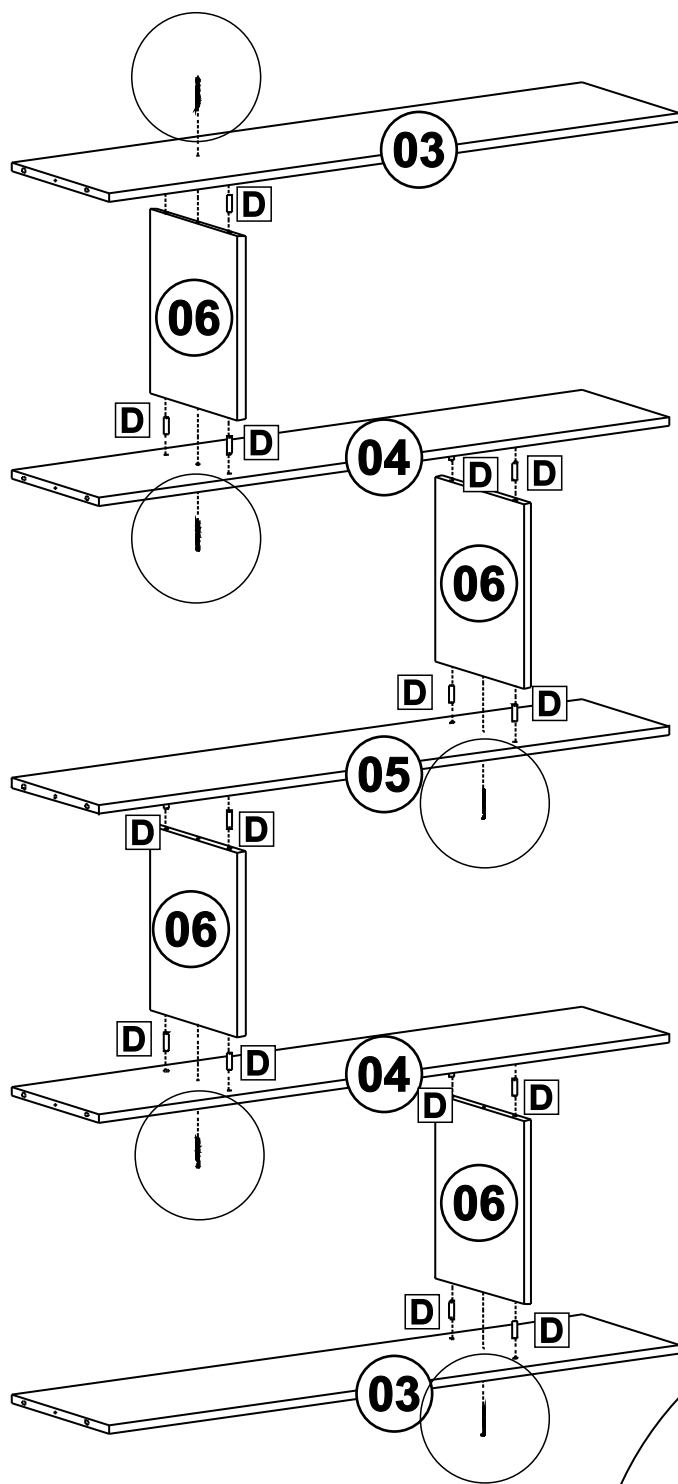

Bento Gonçalves, RS - CEP: 95707-150

Fone: (54) 3454-5900

Email: contato@hecolmoveis.com.br

Site: www.hecolmoveis.com.br

LISTA DE PEÇAS

Nº PEÇA	CÓD. IND.	DESCRIÇÃO	QTD.	COMP. (mm)	LARG. (mm)	ESP. (mm)
01		Lateral	2	1810	300	MDP 15
02		Base Maior Mod 1	1	1170	300	MDP 15
03		Base Maior Mod 2	2	1170	300	MDP 15
04		Base Menor Mod 1	2	1170	268	MDP 15
05		Base Menor Mod 2	1	1170	268	MDP 15
06		Divisão	4	320	268	MDP 15
07		Rodapé/Rodaforro	2	1170	60	MDP 15
08		Costa	5	1196	335	HDF 3

LISTA DE PEÇAS

VERSÃO:
02

DATA:
24/10/23

ELABORADO POR:
Michel

LISTA DE FERRAGEM

<p>A</p>  <p>x21</p> <p>Parafuso 4,5x50mm CC</p>	<p>B</p>  <p>x02</p> <p>Parafuso 5x40mm CF</p>	<p>C</p>  <p>x10</p> <p>Parafuso 3,5x14mm CP</p>	<p>D</p>  <p>x40</p> <p>Cavilha 8x30mm</p>
<p>E</p>  <p>x06</p> <p>Prego 12x12</p>	<p>F</p>  <p>x78</p> <p>Prego 10x10</p>	<p>G</p>  <p>x02</p> <p>Chapa "L" 20x20x12mm</p>	<p>H</p>  <p>x06</p> <p>Sapata</p>
<p>I</p>  <p>x02</p> <p>Suporte Aéreo Reforçado</p>	<p>J</p>  <p>x02</p> <p>Bucha 6x35mm</p>	<p>K</p>  <p>x24</p> <p>Garra Costa</p>	<p>L</p>  <p>x20</p> <p>Tapa Furo PVC</p>

Para a montagem do produto você vai precisar de:

01

02

03

Fixar as peças 08 com o item F.

08

04

FIXAR O MÓVEL NA PAREDE