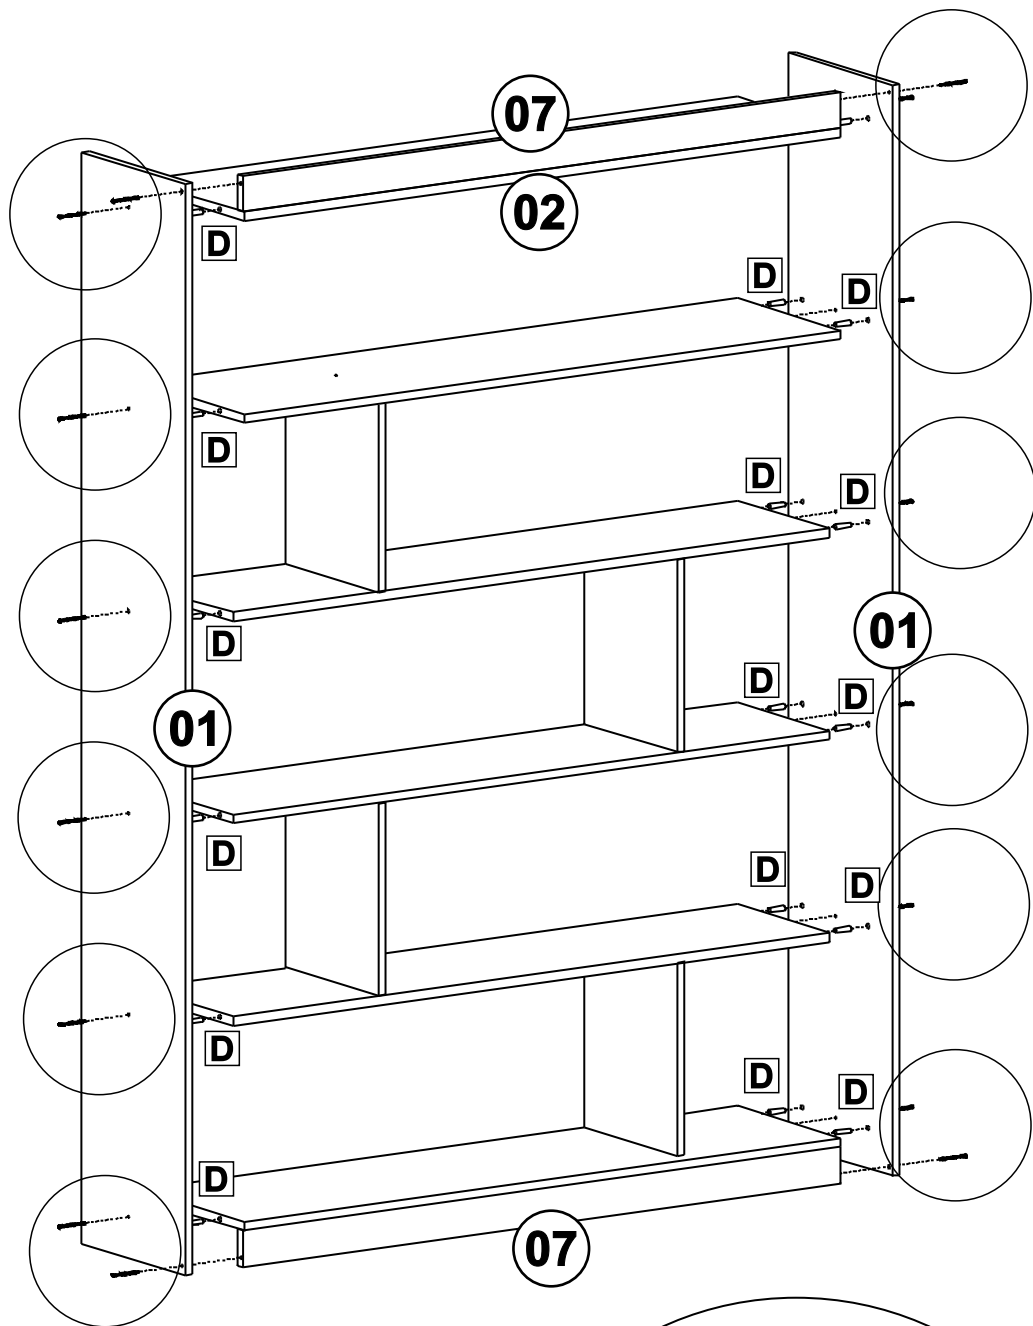

LISTA DE PEÇAS

VERSÃO:
02

DATA:
24/10/23

ELABORADO POR:
Michel

LISTA DE FERRAGEM

<p>A</p>  <p>x21</p> <p>Parafuso 4,5x50mm CC</p>	<p>B</p>  <p>x02</p> <p>Parafuso 5x40mm CF</p>	<p>C</p>  <p>x10</p> <p>Parafuso 3,5x14mm CP</p>	<p>D</p>  <p>x40</p> <p>Cavilha 8x30mm</p>
<p>E</p>  <p>x06</p> <p>Prego 12x12</p>	<p>F</p>  <p>x78</p> <p>Prego 10x10</p>	<p>G</p>  <p>x02</p> <p>Chapa "L" 20x20x12mm</p>	<p>H</p>  <p>x06</p> <p>Sapata</p>
<p>I</p>  <p>x02</p> <p>Suporte Aéreo Reforçado</p>	<p>J</p>  <p>x02</p> <p>Bucha 6x35mm</p>	<p>K</p>  <p>x24</p> <p>Garra Costa</p>	<p>L</p>  <p>x20</p> <p>Tapa Furo PVC</p>

Para a montagem do produto você vai precisar de:

01

02

03

Fixar as peças 08 com o item F.

08

04

FIXAR O MÓVEL NA PAREDE