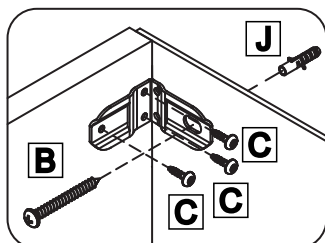

LISTA DE PEÇAS

VERSÃO:
02

DATA:
24/10/23

ELABORADO POR:
Michel

LISTA DE FERRAGEM

<p>A</p>  <p>x21</p> <p>Parafuso 4,5x50mm CC</p>	<p>B</p>  <p>x02</p> <p>Parafuso 5x40mm CF</p>	<p>C</p>  <p>x10</p> <p>Parafuso 3,5x14mm CP</p>	<p>D</p>  <p>x40</p> <p>Cavilha 8x30mm</p>
<p>E</p>  <p>x06</p> <p>Prego 12x12</p>	<p>F</p>  <p>x78</p> <p>Prego 10x10</p>	<p>G</p>  <p>x02</p> <p>Chapa "L" 20x20x12mm</p>	<p>H</p>  <p>x06</p> <p>Sapata</p>
<p>I</p>  <p>x02</p> <p>Suporte Aéreo Reforçado</p>	<p>J</p>  <p>x02</p> <p>Bucha 6x35mm</p>	<p>K</p>  <p>x24</p> <p>Garra Costa</p>	<p>L</p>  <p>x20</p> <p>Tapa Furo PVC</p>

Para a montagem do produto você vai precisar de:

01

02

03

Fixar as peças 08 com o item F.

08

04

FIXAR O MÓVEL NA PAREDE