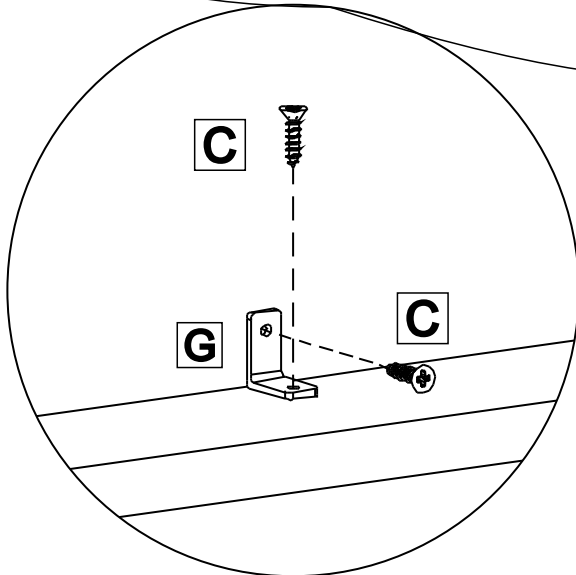

LISTA DE PEÇAS

VERSÃO:
02

DATA:
24/10/23

ELABORADO POR:
Michel

LISTA DE FERRAGEM

<p>A</p>  <p>x21</p> <p>Parafuso 4,5x50mm CC</p>	<p>B</p>  <p>x02</p> <p>Parafuso 5x40mm CF</p>	<p>C</p>  <p>x10</p> <p>Parafuso 3,5x14mm CP</p>	<p>D</p>  <p>x40</p> <p>Cavilha 8x30mm</p>
<p>E</p>  <p>x06</p> <p>Prego 12x12</p>	<p>F</p>  <p>x78</p> <p>Prego 10x10</p>	<p>G</p>  <p>x02</p> <p>Chapa "L" 20x20x12mm</p>	<p>H</p>  <p>x06</p> <p>Sapata</p>
<p>I</p>  <p>x02</p> <p>Suporte Aéreo Reforçado</p>	<p>J</p>  <p>x02</p> <p>Bucha 6x35mm</p>	<p>K</p>  <p>x24</p> <p>Garra Costa</p>	<p>L</p>  <p>x20</p> <p>Tapa Furo PVC</p>

Para a montagem do produto você vai precisar de:

01

02

03

Fixar as peças 08 com o item F.

08

04

FIXAR O MÓVEL NA PAREDE