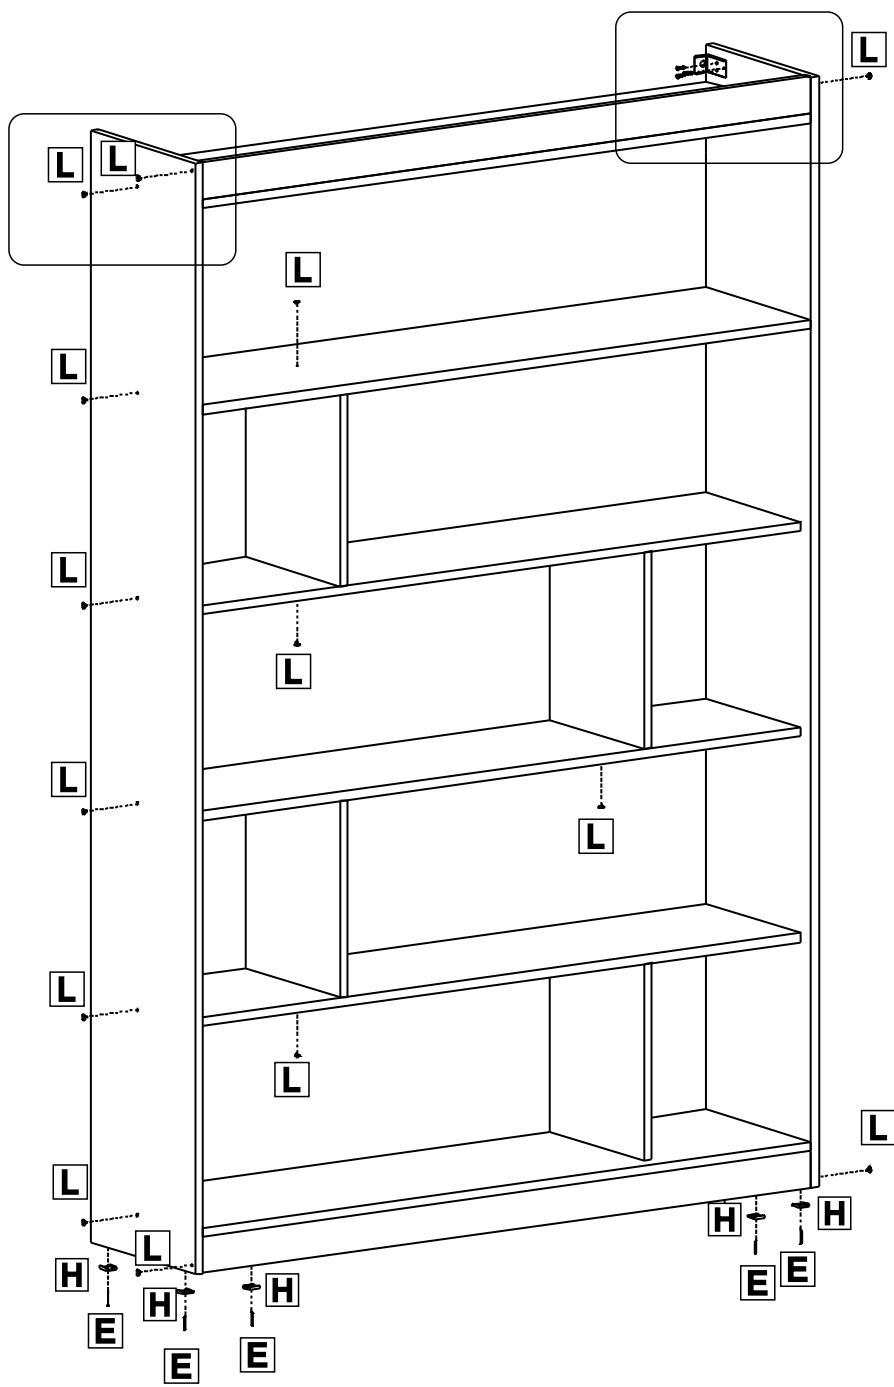

LISTA DE PEÇAS

VERSÃO:
02

DATA:
24/10/23

ELABORADO POR:
Michel

LISTA DE FERRAGEM

<p>A</p>  <p>x21</p> <p>Parafuso 4,5x50mm CC</p>	<p>B</p>  <p>x02</p> <p>Parafuso 5x40mm CF</p>	<p>C</p>  <p>x10</p> <p>Parafuso 3,5x14mm CP</p>	<p>D</p>  <p>x40</p> <p>Cavilha 8x30mm</p>
<p>E</p>  <p>x06</p> <p>Prego 12x12</p>	<p>F</p>  <p>x78</p> <p>Prego 10x10</p>	<p>G</p>  <p>x02</p> <p>Chapa "L" 20x20x12mm</p>	<p>H</p>  <p>x06</p> <p>Sapata</p>
<p>I</p>  <p>x02</p> <p>Suporte Aéreo Reforçado</p>	<p>J</p>  <p>x02</p> <p>Bucha 6x35mm</p>	<p>K</p>  <p>x24</p> <p>Garra Costa</p>	<p>L</p>  <p>x20</p> <p>Tapa Furo PVC</p>

Para a montagem do produto você vai precisar de:

01

02

03

Fixar as peças 08 com o item F.

08

04

FIXAR O MÓVEL NA PAREDE