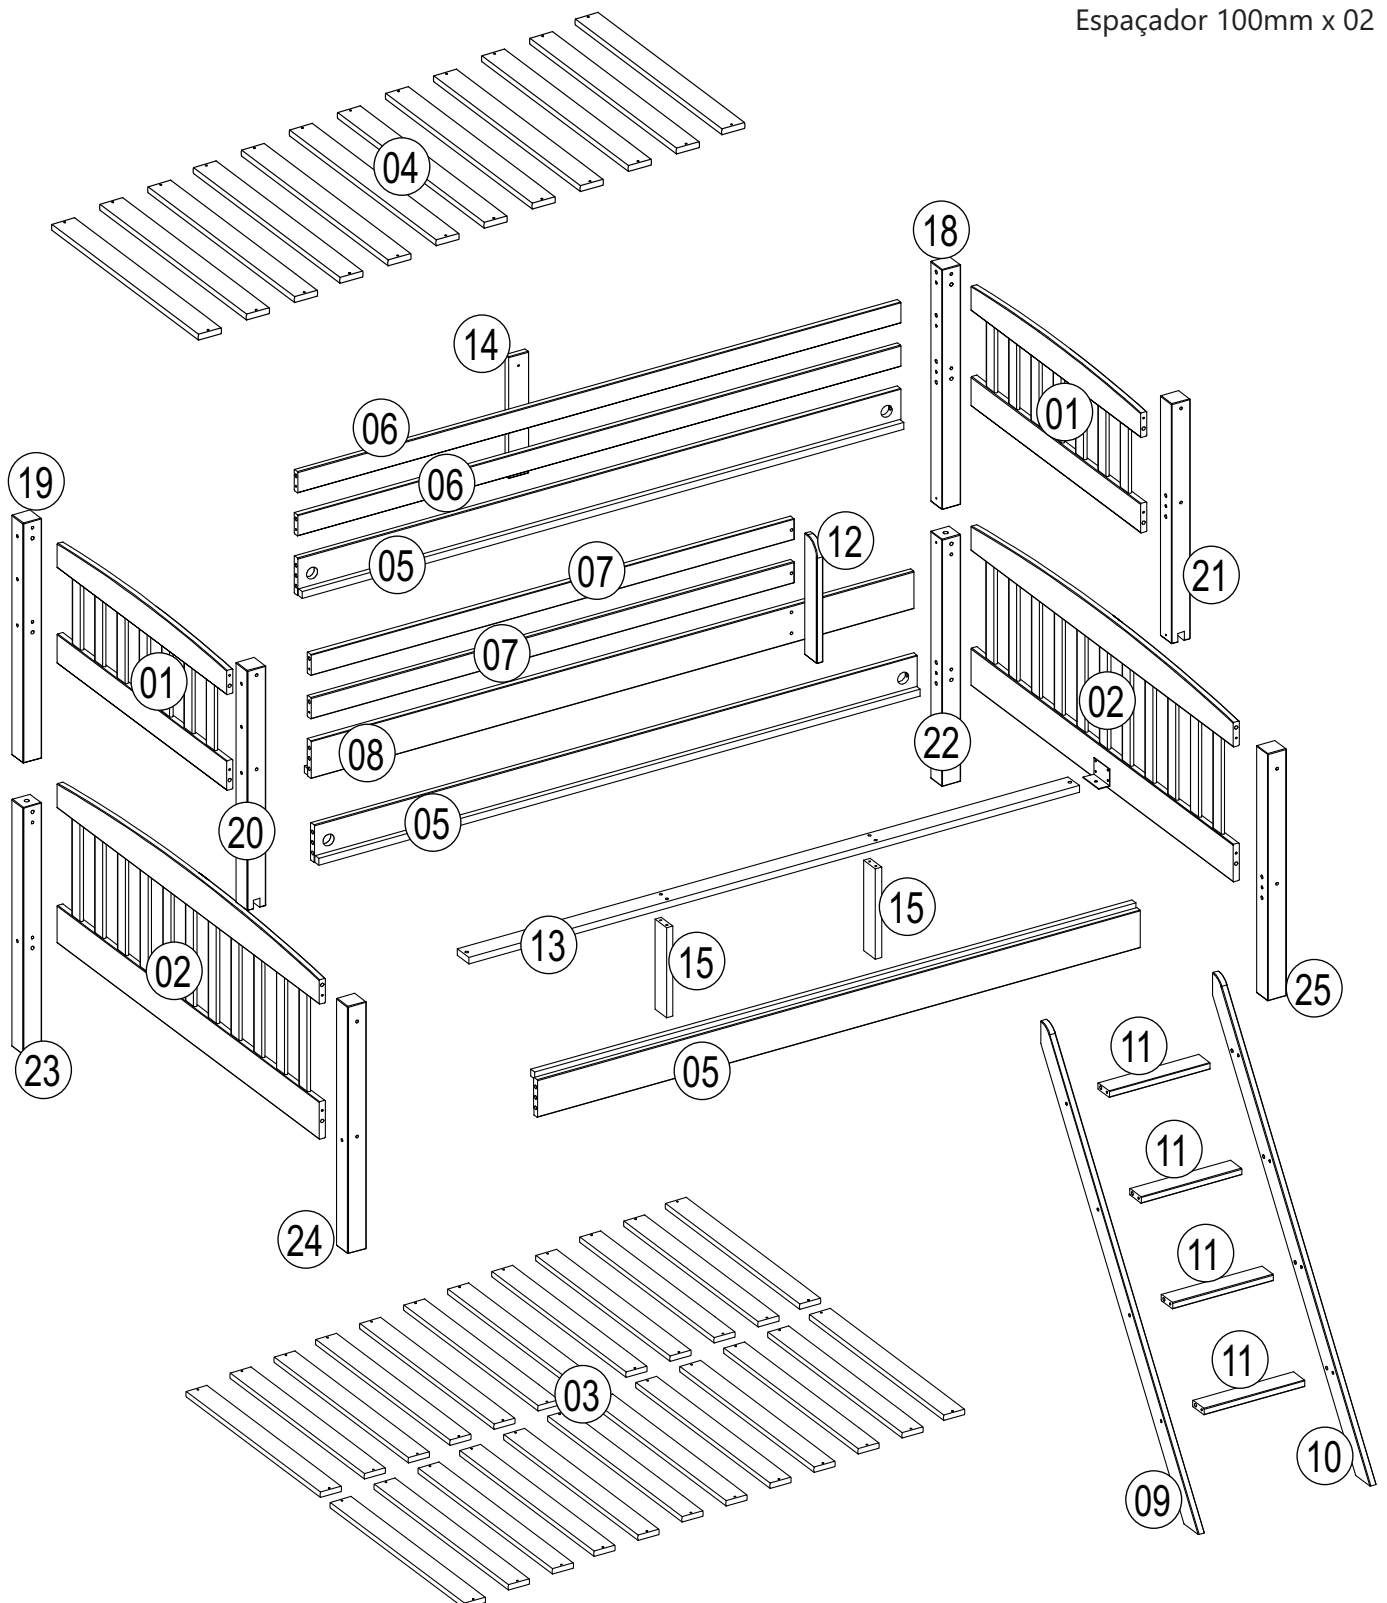

Componentes

Conferir se a lista de peças está completa:

Espaçador 100mm x 02

Componentes-Kit Ferragens

Conferir se a lista de Ferragens está completa:

A	02x		14 x 90 mm
B	46x		10 x 40 mm
C	22x		7,0 x 100 mm
D	08x		1/4" x 110 mm
E	08x		1/4"
F	01x		4,0 mm
G	16x		7,0 x 50 mm
H	81x		C.C - 4,0 x 35 mm
I	14x		C.C - 3,5 x 16 mm
J	02x		
K	02x		1/4"
L	02x		80mm L
M	02x		1/4"