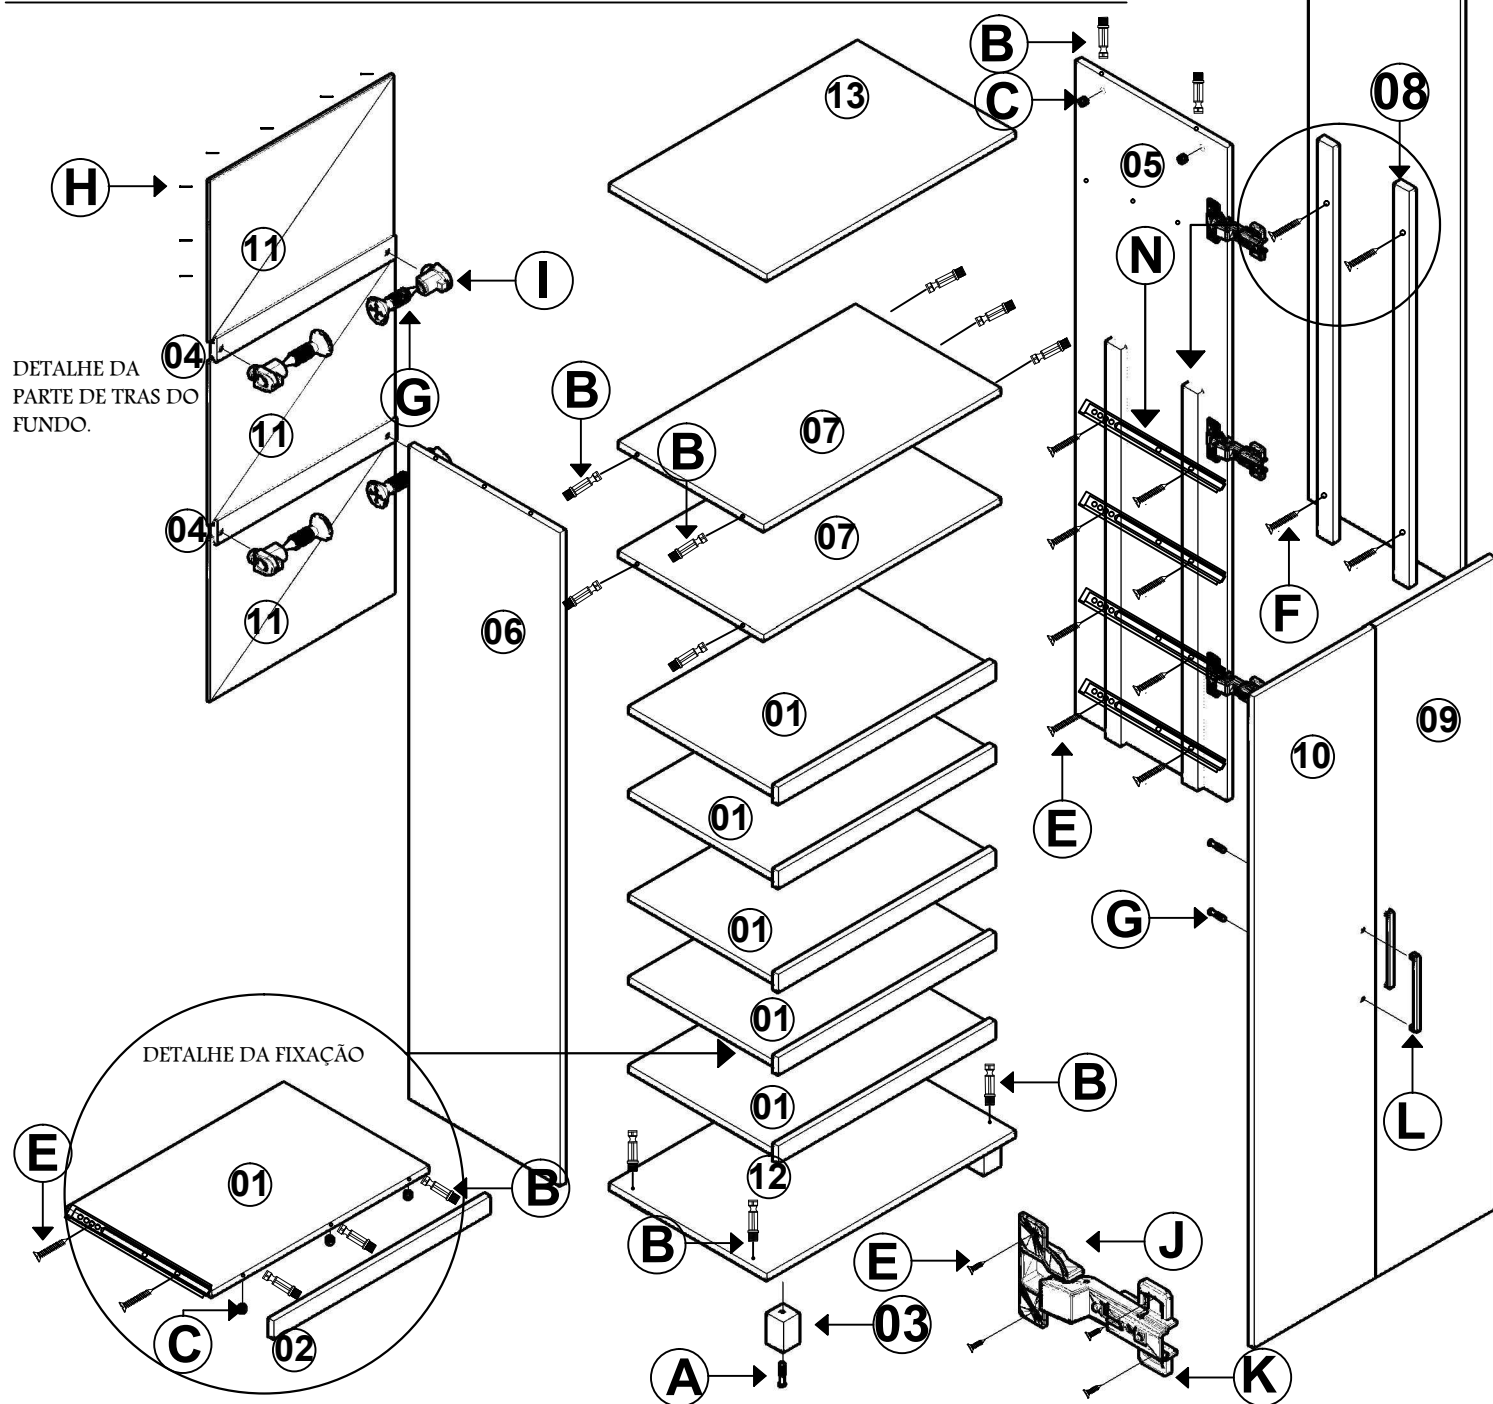

SAPATEIRA BARCELONA

Sit: www.pelaiomoveis.com.br

E-mail: pelaio@pelaiomoveis.com.br

Endereço: Frutuoso H. de Medeiros, 204

Dist. Industrial - Valentim Gentil - SP - Brasil

Fone/Fax (55) 17 3485 - 1416

RELAÇÃO DE PEÇAS SAPATEIRA BARCELONA			
COD	DESCRIÇÃO DA PEÇA	MEDIDA DAS PEÇAS	QUANT
01	BASE SAPATEIRAS BARC/VAL	0670 X 385 X 15	05
02	FRENTE DA SAPATEIRA BARC/VAL	0690 X 045 X 15	05
03	PÉS RP/SP	0080 X 050 X 50	04
04	PINAZO P/ FUNDO RP/SP	0755 X 060 X 15	02
05	LATERAL EXTERNA DIREITA SP BARC	1800 X 480 X 15	01
06	LATERAL EXTERNA ESQUERDA SP BARC	1800 X 480 X 15	01
07	PRATELEIRA SUPERIOR SP BARC	0755 X 460 X 15	02
08	DISTANCIADOR DE GAVETA/SP BARC	1100 X 047 X 30	04
09	PORTA DIREITA SP BARC	1795 X 387 X 15	01
10	PORTA ESQUERDA SP BARC	1795 X 387 X 15	01
11	FUNDO TRASEIRO SP BARC	570 X 765 X 03	03
12	BASE SP BARC	0790 X 500 X 15	01
13	TAMPO SP BARC	0790 X 500 X 15	01

RELAÇÃO DE ACESSÓRIOS			
CÓD	DESCRIÇÃO	QUANT	ILUSTRAÇÃO
A	PARAFUSO 7X40 ESC	31	
B	PINO MINIFIX	31	
C	TAMBOR MINIFIX	31	
D	CAVILHA 8X30	8	
E	PARAFUSO 4X14	48	
F	PARAFUSO 4X40	8	
G	PARAFUSO 3,5X25	28	
H	PREGOS	10	
I	DISPOSITIVO TRAPÉZIO	4	
J	DOBRADIÇA RETA CANECO 26	6	
K	CALÇO PARA DOBRADIÇA	6	
L	PUXADOR 800MM	2	
M	TAMPA MINIFIX	31	
N	CORREDIÇA TELESCÓPICA 350MM	5	