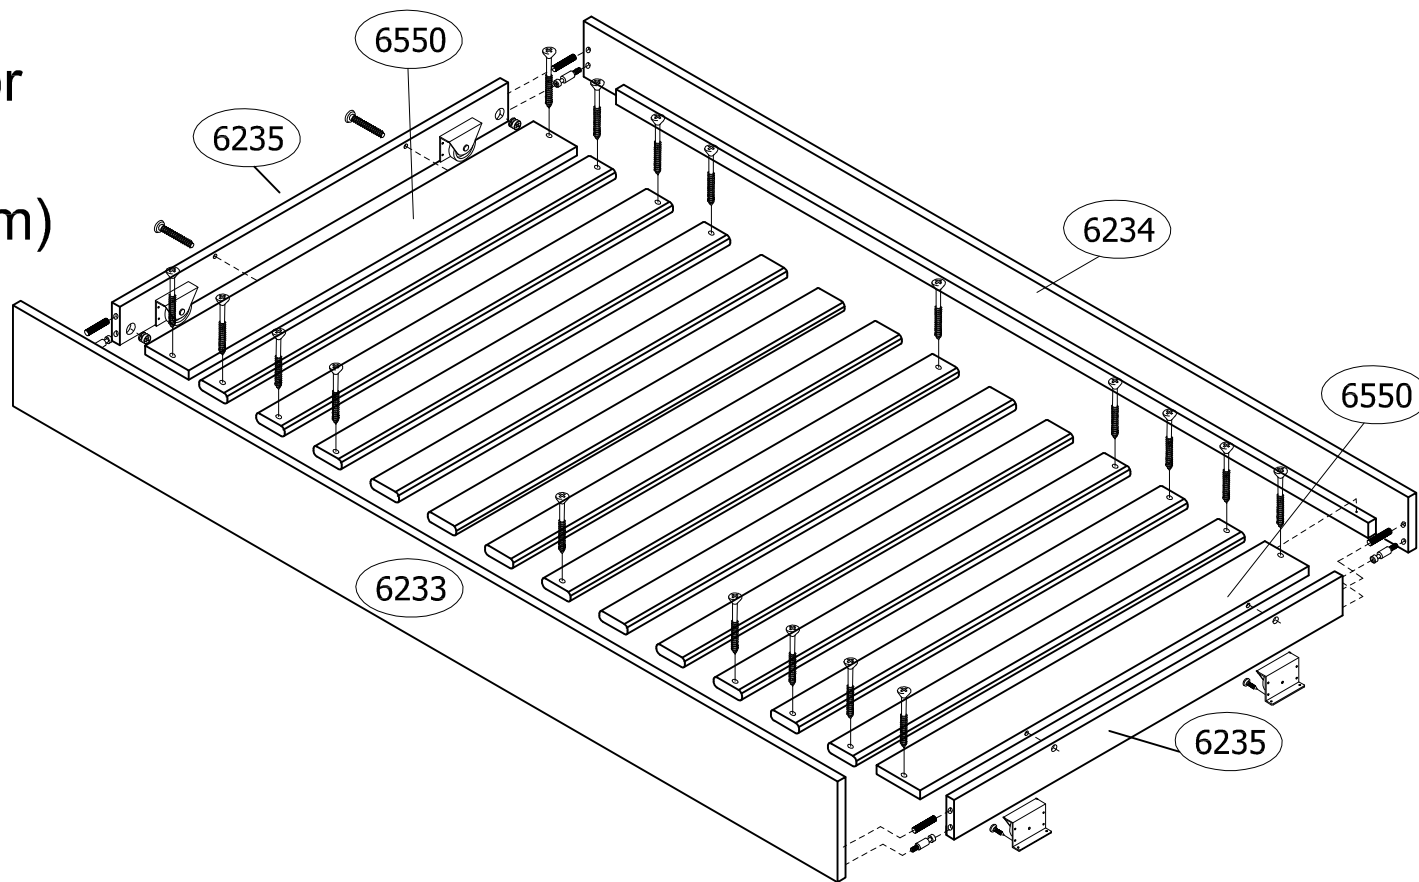

Ref.907 Cama de solteiro com 3 gavetas de MDF UV

Alt. 1040 x Larg. 1943 x Prof. 980 mm

Ferragem		Quat.
Cavilha 6 x 30		36
Parafuso minifix		18
Tambor minifix		18
Tampas adesivas 19 mm		06
Parafuso 1/4 x 3,1/2 P/ barra		08
Parafuso cc 3,5 x 14		30
Parafuso 3,5 x 35		06
Parafuso 4 x 60		12
Sapata 15 x 60		04
Trilho telescópico de 400 mm		03

Ordem N° Descrição

- 1 6403 Lateral sem corte
- 2 6402 Divisória menor
- 3 6401 Divisória maior
- 4 6404 Lateral com corte
- 5 6238 Cabeceira
- 6 6237 Peseira
- 7 908 Gavetas (3)
- 8 ---- Lastro de 890 mm

REF. 910 Cama Auxiliar para colchão de 880 mm

Ordem N° Descrição

- 1 6233 Barra frontal
- 2 6235 Barra lateral
- 3 6234 Barra trazeira
- 4 6550 Coluna superior
- 5 ----- Roldanas
- 6 ----- Lastro (890 mm)