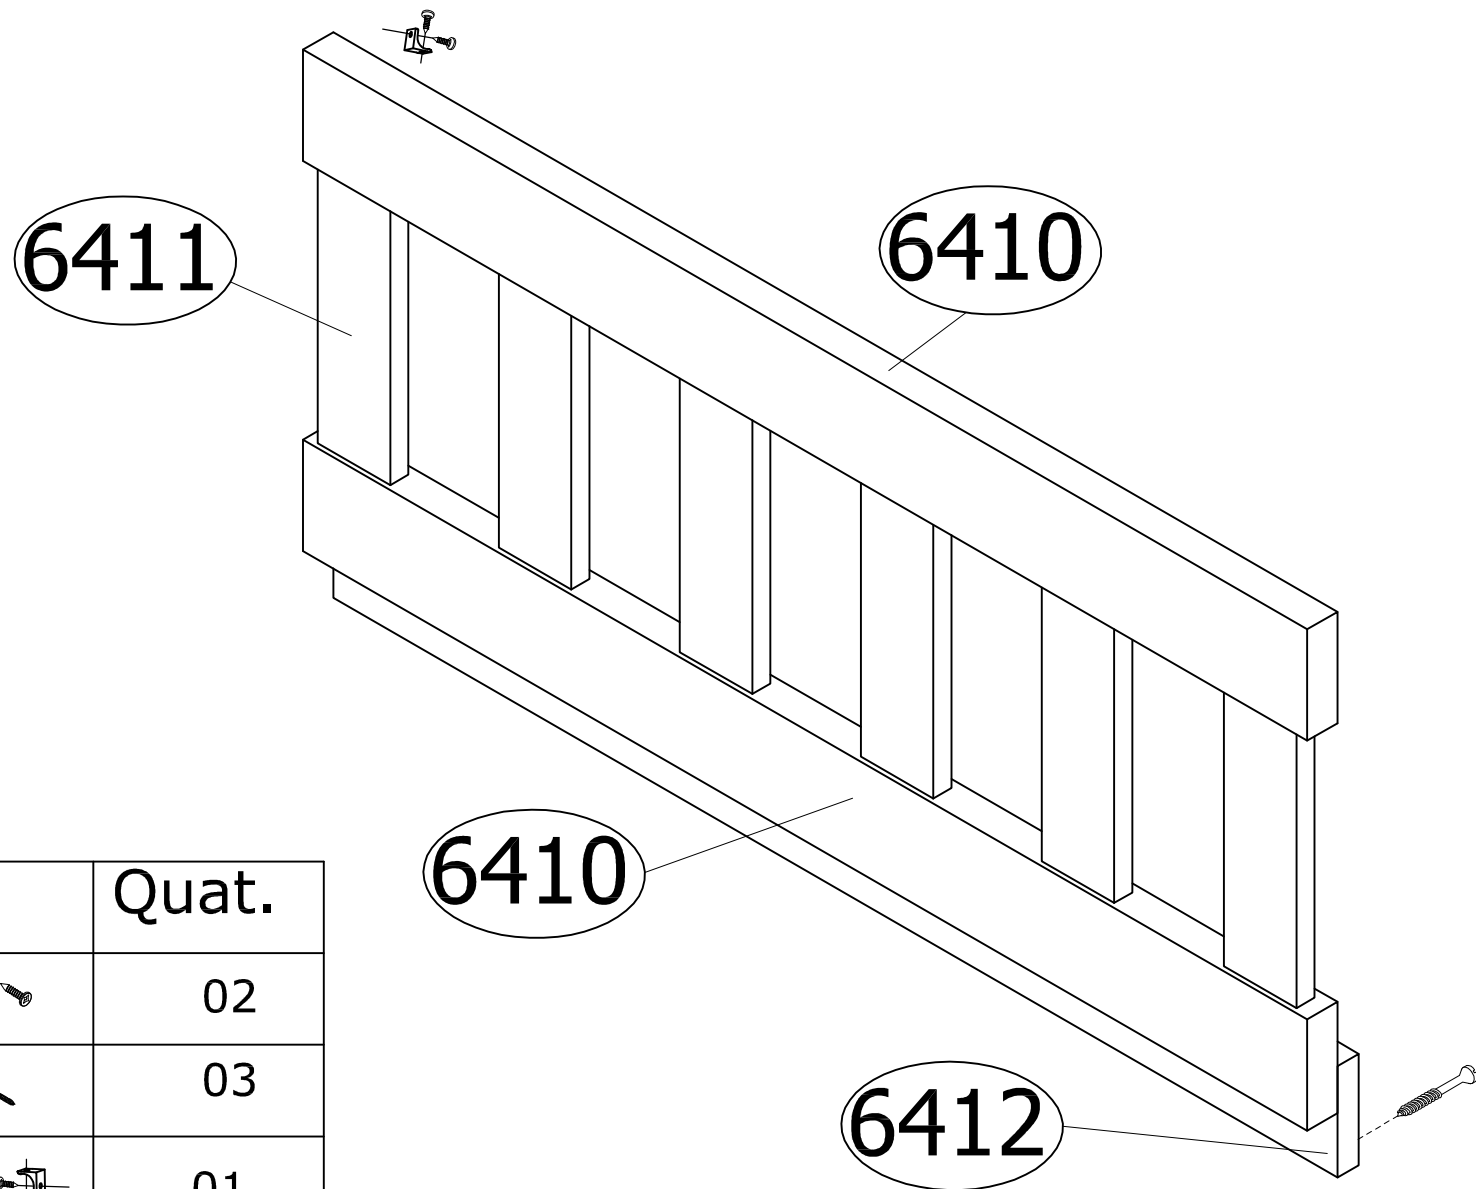

Ref. 911 Grade de proteção Alt. 300 Larg.18 Comp. 910 mm MDF UV

Ferragem		Quat.
Parafuso 3,5 x 14 cc		02
Parafuso 3,5 x 30		03
Cantoneira 13 x 13		01