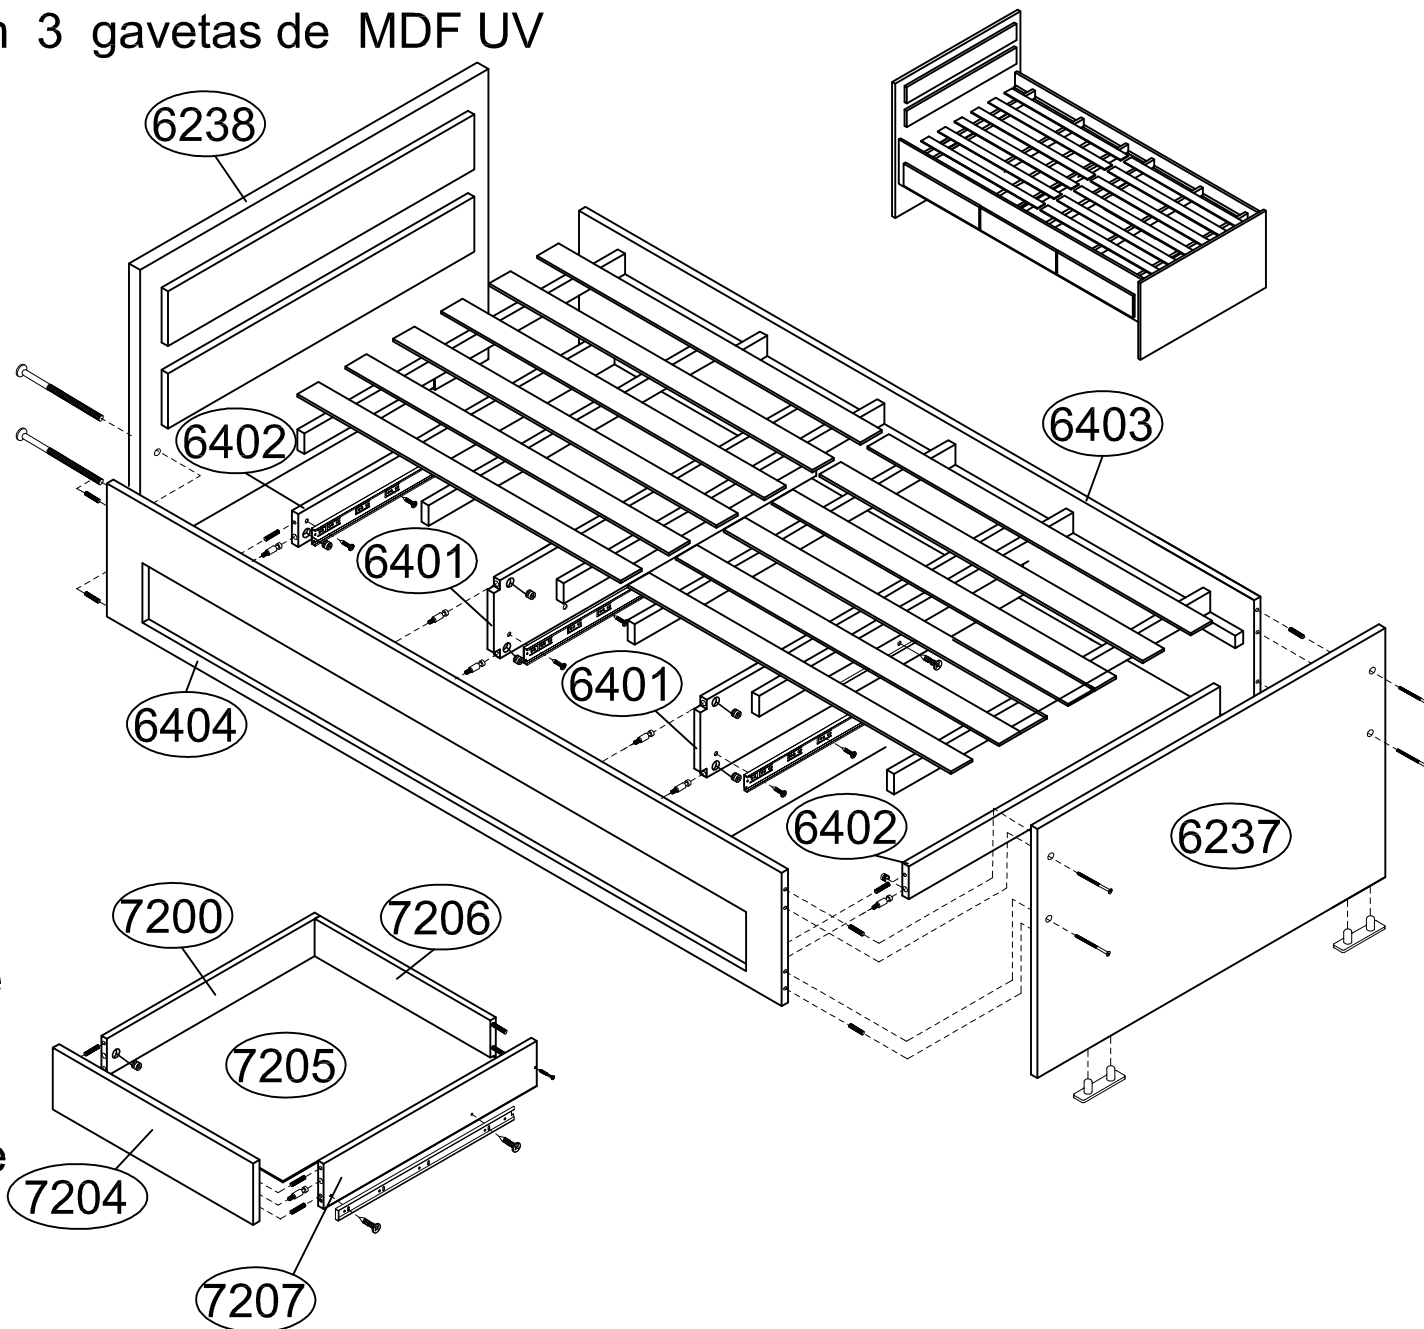

Ref.907 Cama de solteiro com 3 gavetas de MDF UV

Alt. 1040 x Larg. 1943 x Prof. 980 mm

Ferragem		Quat.
Cavilha 6 x 30		36
Parafuso minifix		18
Tambor minifix		18
Tampas adesivas 19 mm		06
Parafuso 1/4 x 3,1/2 P/ barra		08
Parafuso cc 3,5 x 14		30
Parafuso 3,5 x 35		06
Parafuso 4 x 60		12
Sapata 15 x 60		04
Trilho telescópico de 400 mm		03

Ordem N° Descrição

- 1 6403 Lateral sem corte
- 2 6402 Divisória menor
- 3 6401 Divisória maior
- 4 6404 Lateral com corte
- 5 6238 Cabeceira
- 6 6237 Peseira
- 7 908 Gavetas (3)
- 8 ---- Lastro de 890 mm

REF. 910 Cama Auxiliar para colchão de 880 mm

Ordem N° Descrição

- 1 6233 Barra frontal
- 2 6235 Barra lateral
- 3 6234 Barra trazeira
- 4 6550 Coluna superior
- 5 ----- Roldanas
- 6 ----- Lastro (890 mm)