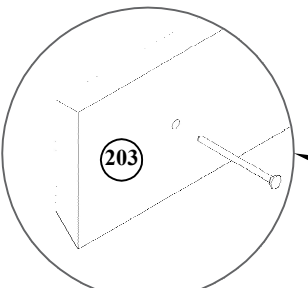

Painel GRANDE

Rack vendido separadamente

Não use as peças "201" no modo SUSPENSO NA PAREDE. Descartar.

Recomendado:
TV até 70"
Máximo 25kg

No Painel:

Painel visto de lado

Painel Superior	1,78mx17cm
Prateleira Ripada	1,78x13cm
Transpasse	de 4cm
Régua Chanfrada	83x10cm
Painel Mármore	1,80mx90cm
Distância de 50cm	entre as régulas
Régua Chanfrada	83x10cm
Transpasse	de 4cm
Painel Inferior	1,78mx17cm