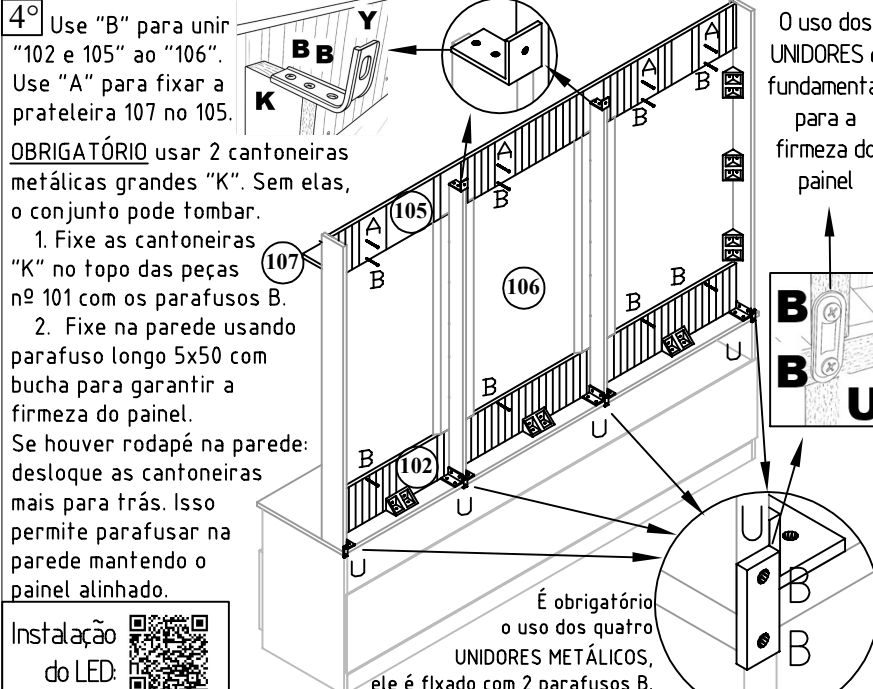

Instalação do LED:

PARAFUSO LONGO E GROSSO 5x50

CANTONEIRA

PAREDE BUCHA