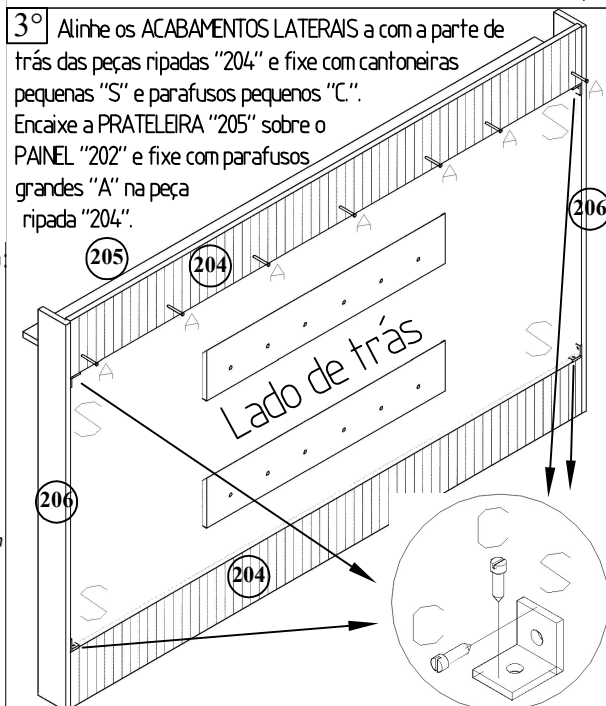

Para instalação sobre o tempo do rack, sem suspender, use o manual específico "PAINEL RIO - ACOPLADO AO RACK", disponível via QR Code.

Coloque o papelão da caixa no chão e realize a montagem sobre ele, para evitar danos ao produto. Siga a sequência numérica.

Painel GRANDE

Rack vendido separadamente

Não use as peças "201" no modo SUSPENSO NA PAREDE. Descartar.

Recomendado:
TV até 70"
Máximo 25kg

No Painel:

Painel visto de lado

Painel Superior	1,78mx17cm
Prateleira Ripada	1,78x13cm
Transpasse	de 4cm
Régua Chanfrada	83x10cm
Painel Mármore	1,80mx90cm
Distância de 50cm	entre as régulas
Régua Chanfrada	83x10cm
Transpasse	de 4cm
Painel Inferior	1,78mx17cm