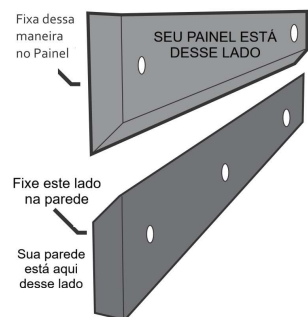

PAINEL SUSPENSO NA PAREDE

Montagem por profissional.
Qualquer adaptação anula a Garantia.
Garantia: 90 dias.

Vídeo do produto

PAINEL RIO
Página 2 - 161125

ATENÇÃO:
Esta montagem é apenas para PAINEL SUSPENSO NA PAREDE.

Para instalação sobre o tempo do rack, sem suspender, use o manual específico "PAINEL RIO - ACOPLADO AO RACK", disponível via QR Code.

Coloque o papelão da caixa no chão e realize a montagem sobre ele, para evitar danos ao produto. Siga a sequência numérica.

Painel GRANDE

Rack vendido separadamente

Não use as peças "201" no modo SUSPENSO NA PAREDE. Descartar.

Recomendado:
TV até 70"
Máximo 25kg

No Painel:

Painel visto de lado

Painel Superior	1,78mx17cm
Prateleira Ripada	1,78x13cm
Transpasse	de 4cm
Régua Chanfrada	83x10cm
Painel Mármore	1,80mx90cm
Distância de 50cm	entre as régulas
Régua Chanfrada	83x10cm
Transpasse	de 4cm
Painel Inferior	1,78mx17cm