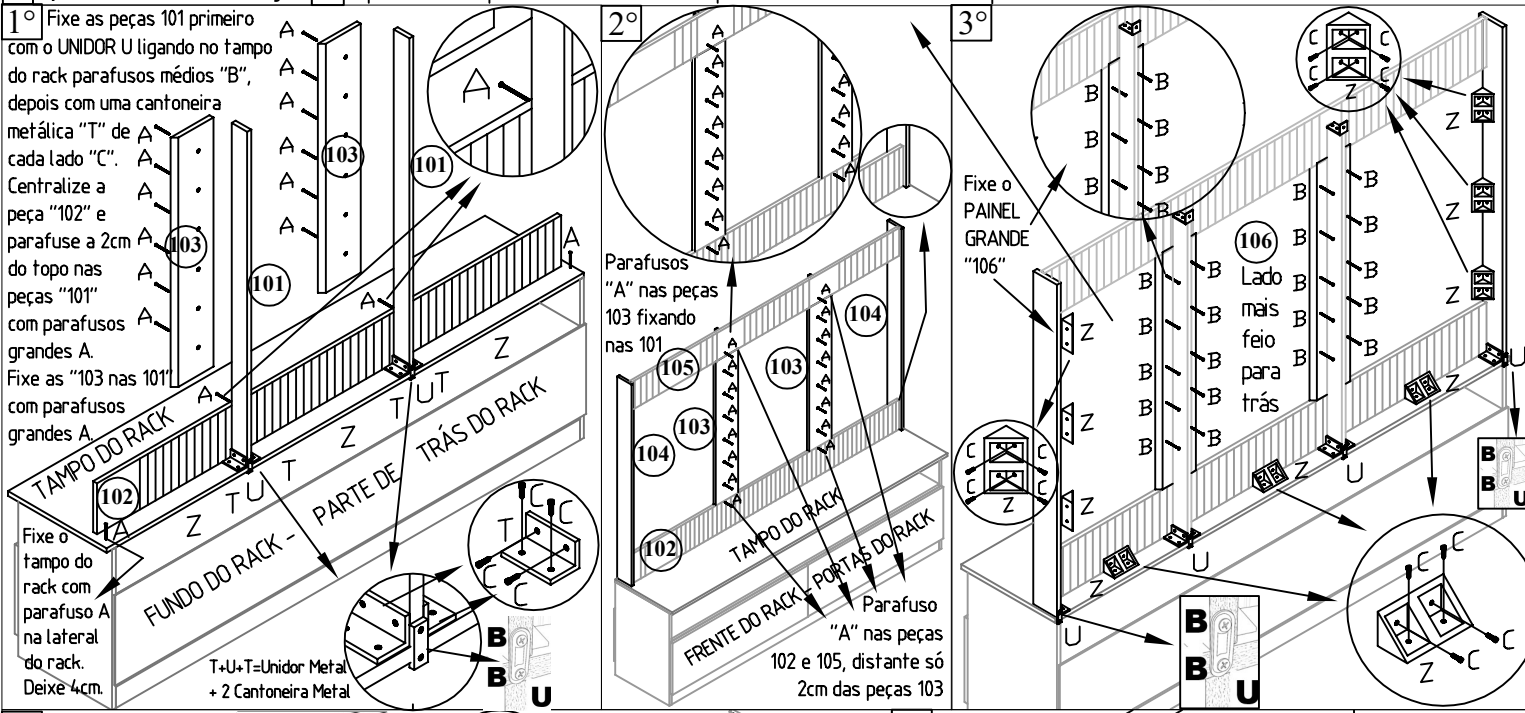

Instalação do LED:

PARAFUSO LONGO E GROSSO 5x50

CANTONEIRA

PAREDE BUCHA