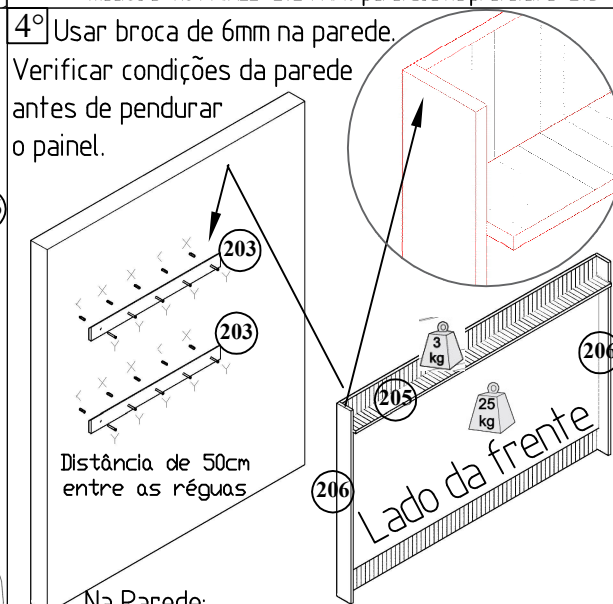

Para instalação sobre o tempo do rack, sem suspender, use o manual específico "PAINEL RIO - ACOPLADO AO RACK", disponível via QR Code.

Coloque o papelão da caixa no chão e realize a montagem sobre ele, para evitar danos ao produto. Siga a sequência numérica.

Painel GRANDE

Rack vendido separadamente

Não use as peças "201" no modo SUSPENSO NA PAREDE. Descartar.

Recomendado:
TV até 70"
Máximo 25kg

No Painel:

Painel visto de lado

Painel Superior	1,78mx17cm
Prateleira Ripada	1,78x13cm
Transpasse	de 4cm
Régua Chanfrada	83x10cm
Painel Mármore	1,80mx90cm
Distância de 50cm	entre as régulas
Régua Chanfrada	83x10cm
Transpasse	de 4cm
Painel Inferior	1,78mx17cm