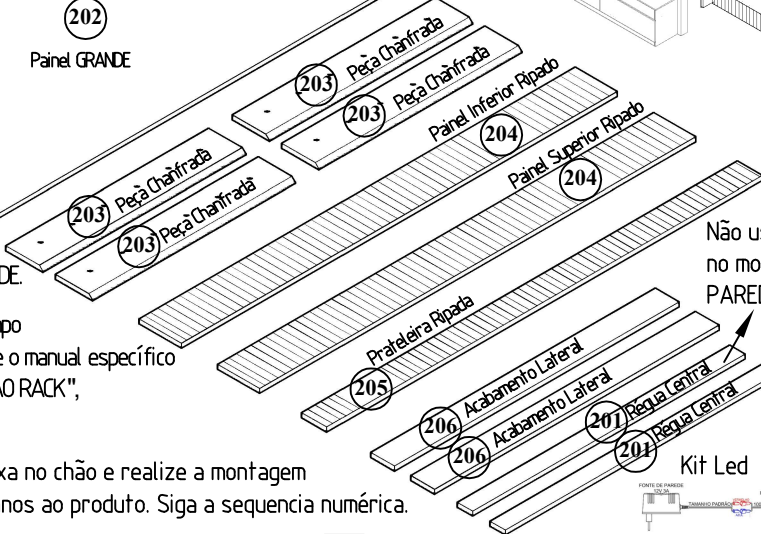

PAINEL SUSPENSO NA PAREDE

Montagem por profissional.
Qualquer adaptação anula a Garantia.
Garantia: 90 dias.

Vídeo do produto

PAINEL RIO
Página 2 - 161125

ATENÇÃO:
Esta montagem é apenas para PAINEL SUSPENSO NA PAREDE.

Para instalação sobre o tempo do rack, sem suspender, use o manual específico "PAINEL RIO - ACOPLADO AO RACK", disponível via QR Code.

Coloque o papelão da caixa no chão e realize a montagem sobre ele, para evitar danos ao produto. Siga a sequência numérica.

Painel GRANDE

Rack vendido separadamente

Não use as peças "201" no modo SUSPENSO NA PAREDE. Descartar.

Recomendado:
TV até 70"
Máximo 25kg

No Painel:

Painel visto de lado

Painel Superior	1,78mx17cm
Prateleira Ripada	1,78x13cm
Transpasse	de 4cm
Régua Chanfrada	83x10cm
Painel Mármore	1,80mx90cm
Distância de 50cm	entre as régulas
Régua Chanfrada	83x10cm
Transpasse	de 4cm
Painel Inferior	1,78mx17cm