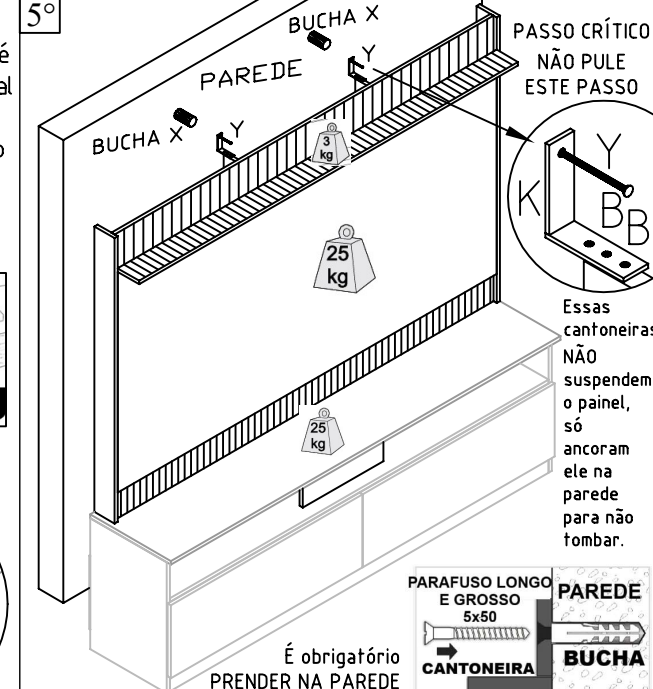

ATENÇÃO: Esta montagem é só para PAINEL ACOPLADO AO RACK, apoiado sobre o tampo. Para instalar suspenso na parede, use manual específico "PAINEL RIO - SUSPENSO NA PAREDE", ver QR Code

APÓIO TEMPORÁRIO PARA ALINHAMENTO DO PAINEL:

A prateleira ripada "peça 107" tem 13 cm, que é a mesma distância entre a base do painel GRANDE e o tampo do rack. Use essa prateleira como apoio provisório para manter o painel alinhado enquanto faz a fixação. Importante: não parafuse e não deixe essa prateleira instalada nesse local.

Das quatro peças número 103, use apenas duas. As outras duas devem ser descartadas.

Vídeo do produto:

Rack vendido separadamente.

Deixe o lado mais bonito do painel voltado para a frente do móvel.

Recomendado:
TV até 70"
70"
Máximo 25kg

Kit Led

Instalação do LED:

PARAFUSO LONGO E GROSSO 5x50

CANTONEIRA

PAREDE BUCHA

Agora que você já comprou o seu móvel, ele merece ser montado do jeito certo.

Erros de montagem causam mais de **60%** dos danos em móveis.