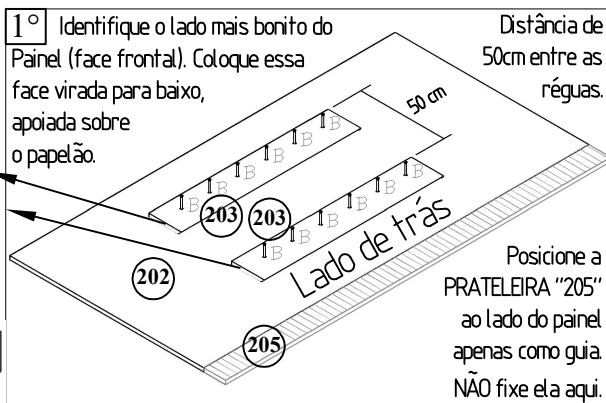

Para instalação sobre o tempo do rack, sem suspender, use o manual específico "PAINEL RIO - ACOPLADO AO RACK", disponível via QR Code.

Coloque o papelão da caixa no chão e realize a montagem sobre ele, para evitar danos ao produto. Siga a sequência numérica.

Painel GRANDE

Rack vendido separadamente

Não use as peças "201" no modo SUSPENSO NA PAREDE. Descartar.

Recomendado:
TV até 70"
Máximo 25kg

No Painel:

Painel visto de lado

Painel Superior	1,78mx17cm
Prateleira Ripada	1,78x13cm
Transpasse	de 4cm
Régua Chanfrada	83x10cm
Painel Mármore	1,80mx90cm
Distância de 50cm	entre as régulas
Régua Chanfrada	83x10cm
Transpasse	de 4cm
Painel Inferior	1,78mx17cm