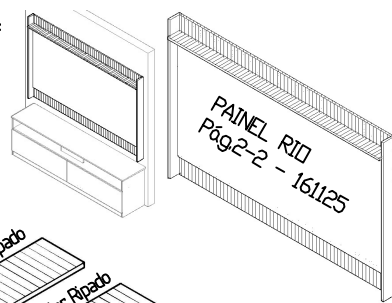

A		USE SÓ 7	20
B		USE SÓ 24	40
C		USE SÓ 8	70
S		Cantoneira Pequena Use P/ fixar "206" nas "204" TODAS	4
L		Mini suporte para fio do Led. Use 1 parafuso pequeno C	1
Y		Use TODOS	12
X		Use TODOS	12
U		UNIDOR - NÃO USE	4
T		Cantoneira de Metal - NÃO USE	6
Z		Cantoneiras para uso geral - NÃO USE	9
K		Cantoneira de Metal - NÃO USE	2

PAINEL SUSPENSO NA PAREDE

Montagem por profissional.
Qualquer adaptação anula a Garantia.
Garantia: 90 dias.

Vídeo do produto

PAINEL RIO
Página 2 - 161125

ATENÇÃO:
Esta montagem é apenas para PAINEL SUSPENSO NA PAREDE.

Para instalação sobre o tempo do rack, sem suspender, use o manual específico "PAINEL RIO - ACOPLADO AO RACK", disponível via QR Code.

Coloque o papelão da caixa no chão e realize a montagem sobre ele, para evitar danos ao produto. Siga a sequência numérica.

Painel GRANDE

Rack vendido separadamente

Não use as peças "201" no modo SUSPENSO NA PAREDE. Descartar.

Recomendado:
TV até 70"
Máximo 25kg

No Painel:

Painel visto de lado

Painel Superior	1,78mx17cm
Prateleira Ripada	1,78x13cm
Transpasse	de 4cm
Régua Chanfrada	83x10cm
Painel Mármore	1,80mx90cm
Distância de 50cm	entre as régulas
Régua Chanfrada	83x10cm
Transpasse	de 4cm
Painel Inferior	1,78mx17cm