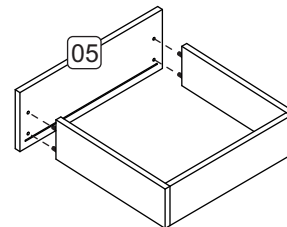

Montagem Gaveta

Separar a correia e após fixá-la nas laterais

Etapa 09