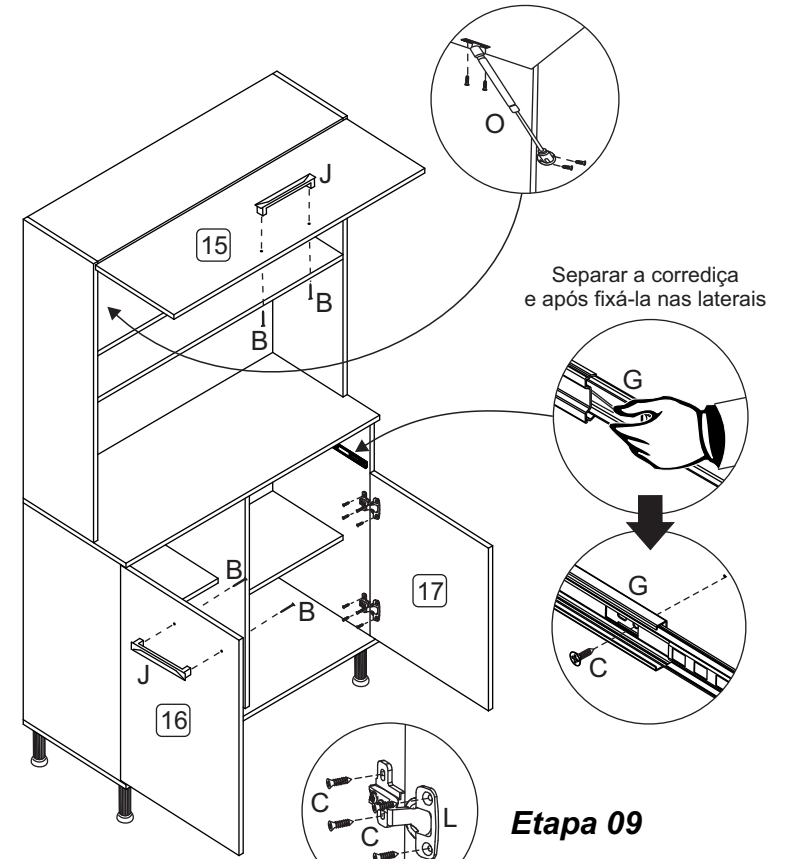

KIT 2020

LISTA DE PEÇAS

Cód.	Descrição	Dimensões	Qtde.
1	Lateral direita	700x360x15	1
2	Lateral esquerda	700x360x15	1
3	Tampo	900x380x15	1
4	Base	900x380x15	1
5	Frente de gaveta	438x165x15	1
6	Lateral de gaveta	350x110x15	2
7	Costa de gaveta	372x110x15	1
8	Fundo de gaveta	400x352x03	1
9	Costas	1625x445x03	2
10	Divisória	700x360x15	1
11	Lateral Dir. Superior	900x260x15	1
12	Lateral Esq. Superior	900x260x15	1
13	Tampo/Prat. Superior	870x260x15	3
14	Prateleira Inferior	427x260x15	2
15	Porta Superior	890x290x15	1
16	Porta	695x438x15	1
17	Porta	525x438x15	1

LISTA DE ACESSÓRIOS		QTDE.
A	4,5 x 45	26
B	3,5 x 30	08
C	3,5 x 14	50
D		08
E	8 x 30	36
F		04
G		01
H		01
I		50
J		04
K		04
L		06
M		01
N		16
O		01
P	7,0 x 40	04
Q	4,5 x 30	04

ETAPAS DE MONTAGEM

Etapa 06

Etapa 07

Etapa 08

Montagem Gaveta

Separar a correia e após fixá-la nas laterais

Etapa 09