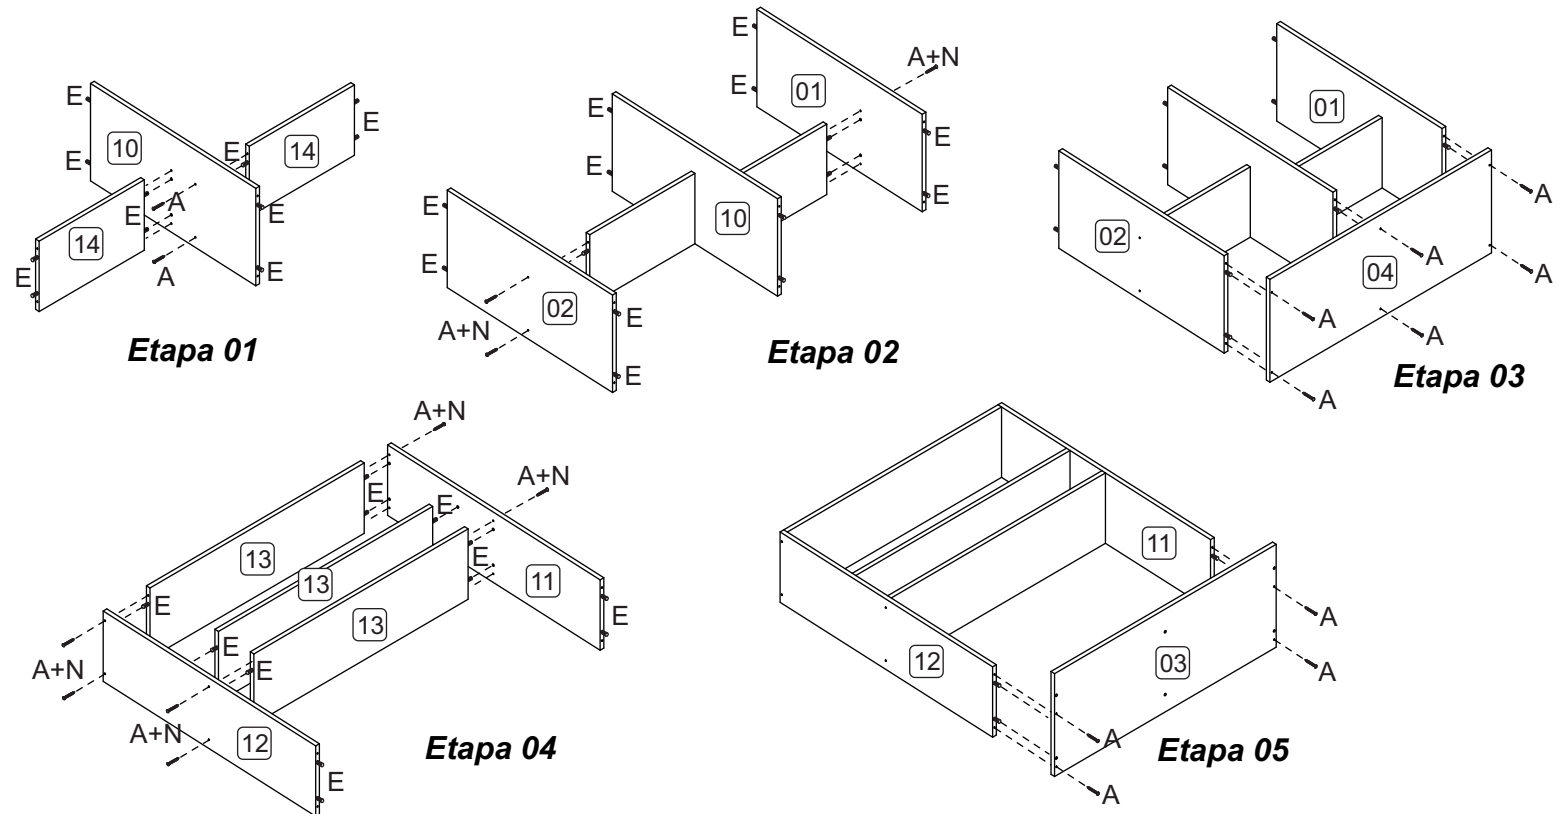

KIT 2020

LISTA DE PEÇAS

Cód.	Descrição	Dimensões	Qtde.
1	Lateral direita	700x360x15	1
2	Lateral esquerda	700x360x15	1
3	Tampo	900x380x15	1
4	Base	900x380x15	1
5	Frente de gaveta	438x165x15	1
6	Lateral de gaveta	350x110x15	2
7	Costa de gaveta	372x110x15	1
8	Fundo de gaveta	400x352x03	1
9	Costas	1625x445x03	2
10	Divisória	700x360x15	1
11	Lateral Dir. Superior	900x260x15	1
12	Lateral Esq. Superior	900x260x15	1
13	Tampo/Prat. Superior	870x260x15	3
14	Prateleira Inferior	427x260x15	2
15	Porta Superior	890x290x15	1
16	Porta	695x438x15	1
17	Porta	525x438x15	1

LISTA DE ACESSÓRIOS		QTDE.
A	4,5 x 45	26
B	3,5 x 30	08
C	3,5 x 14	50
D		08
E	8 x 30	36
F		04
G		01
H		01
I		50
J		04
K		04
L		06
M		01
N		16
O		01
P	7,0 x 40	04
Q	4,5 x 30	04

ETAPAS DE MONTAGEM

Etapa 06

Etapa 07

Etapa 08

Montagem Gaveta

Separar a correia e após fixá-la nas laterais

Etapa 09