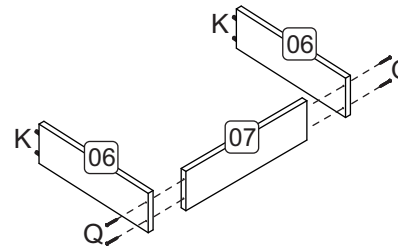

Montagem Gaveta

Separar a correia e após fixá-la nas laterais

Etapa 09