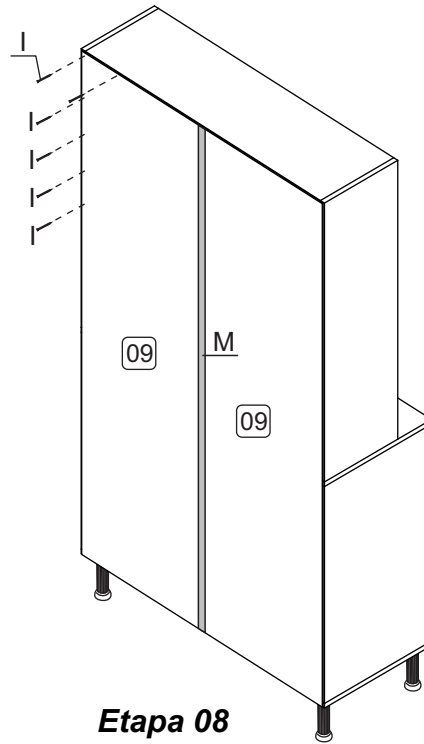

KIT 2020

LISTA DE PEÇAS

Cód.	Descrição	Dimensões	Qtde.
1	Lateral direita	700x360x15	1
2	Lateral esquerda	700x360x15	1
3	Tampo	900x380x15	1
4	Base	900x380x15	1
5	Frente de gaveta	438x165x15	1
6	Lateral de gaveta	350x110x15	2
7	Costa de gaveta	372x110x15	1
8	Fundo de gaveta	400x352x03	1
9	Costas	1625x445x03	2
10	Divisória	700x360x15	1
11	Lateral Dir. Superior	900x260x15	1
12	Lateral Esq. Superior	900x260x15	1
13	Tampo/Prat. Superior	870x260x15	3
14	Prateleira Inferior	427x260x15	2
15	Porta Superior	890x290x15	1
16	Porta	695x438x15	1
17	Porta	525x438x15	1

LISTA DE ACESSÓRIOS		QTDE.
A	4,5 x 45	26
B	3,5 x 30	08
C	3,5 x 14	50
D		08
E	8 x 30	36
F		04
G		01
H		01
I		50
J		04
K		04
L		06
M		01
N		16
O		01
P	7,0 x 40	04
Q	4,5 x 30	04

ETAPAS DE MONTAGEM

Etapa 06

Etapa 07

Etapa 08

Montagem Gaveta

Separar a correia e após fixá-la nas laterais

Etapa 09