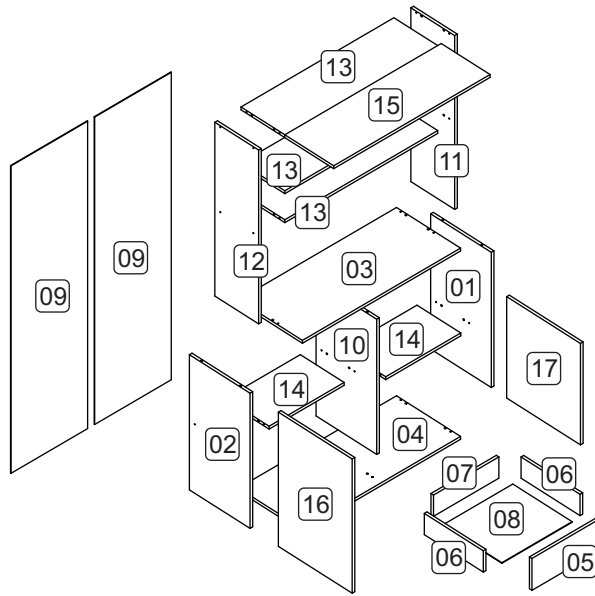

KIT 2020

LISTA DE PEÇAS

Cód.	Descrição	Dimensões	Qtde.
1	Lateral direita	700x360x15	1
2	Lateral esquerda	700x360x15	1
3	Tampo	900x380x15	1
4	Base	900x380x15	1
5	Frente de gaveta	438x165x15	1
6	Lateral de gaveta	350x110x15	2
7	Costa de gaveta	372x110x15	1
8	Fundo de gaveta	400x352x03	1
9	Costas	1625x445x03	2
10	Divisória	700x360x15	1
11	Lateral Dir. Superior	900x260x15	1
12	Lateral Esq. Superior	900x260x15	1
13	Tampo/Prat. Superior	870x260x15	3
14	Prateleira Inferior	427x260x15	2
15	Porta Superior	890x290x15	1
16	Porta	695x438x15	1
17	Porta	525x438x15	1

LISTA DE ACESSÓRIOS		QTDE.
A	4,5 x 45	26
B	3,5 x 30	08
C	3,5 x 14	50
D		08
E	8 x 30	36
F		04
G		01
H		01
I		50
J		04
K		04
L		06
M		01
N		16
O		01
P	7,0 x 40	04
Q	4,5 x 30	04

ETAPAS DE MONTAGEM

Etapa 06

Etapa 07

Etapa 08

Montagem Gaveta

Separar a correia e após fixá-la nas laterais

Etapa 09