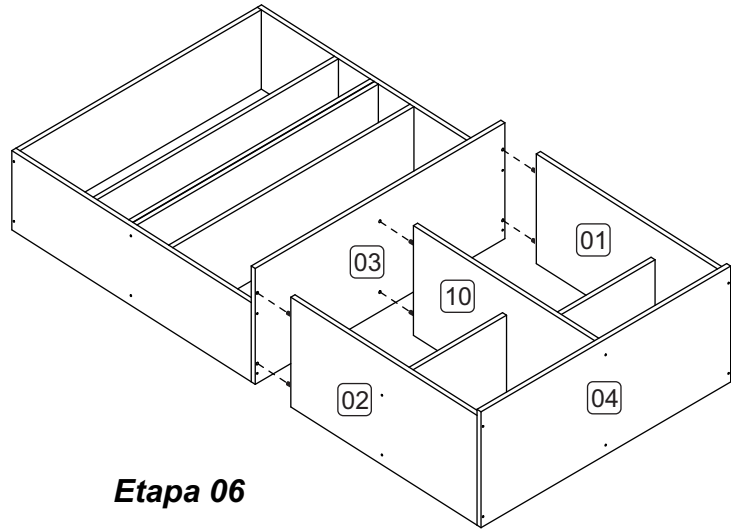

KIT 2020

LISTA DE PEÇAS

Cód.	Descrição	Dimensões	Qtde.
1	Lateral direita	700x360x15	1
2	Lateral esquerda	700x360x15	1
3	Tampo	900x380x15	1
4	Base	900x380x15	1
5	Frente de gaveta	438x165x15	1
6	Lateral de gaveta	350x110x15	2
7	Costa de gaveta	372x110x15	1
8	Fundo de gaveta	400x352x03	1
9	Costas	1625x445x03	2
10	Divisória	700x360x15	1
11	Lateral Dir. Superior	900x260x15	1
12	Lateral Esq. Superior	900x260x15	1
13	Tampo/Prat. Superior	870x260x15	3
14	Prateleira Inferior	427x260x15	2
15	Porta Superior	890x290x15	1
16	Porta	695x438x15	1
17	Porta	525x438x15	1

LISTA DE ACESSÓRIOS		QTDE.
A	4,5 x 45	26
B	3,5 x 30	08
C	3,5 x 14	50
D		08
E	8 x 30	36
F		04
G		01
H		01
I		50
J		04
K		04
L		06
M		01
N		16
O		01
P	7,0 x 40	04
Q	4,5 x 30	04

ETAPAS DE MONTAGEM

Etapa 06