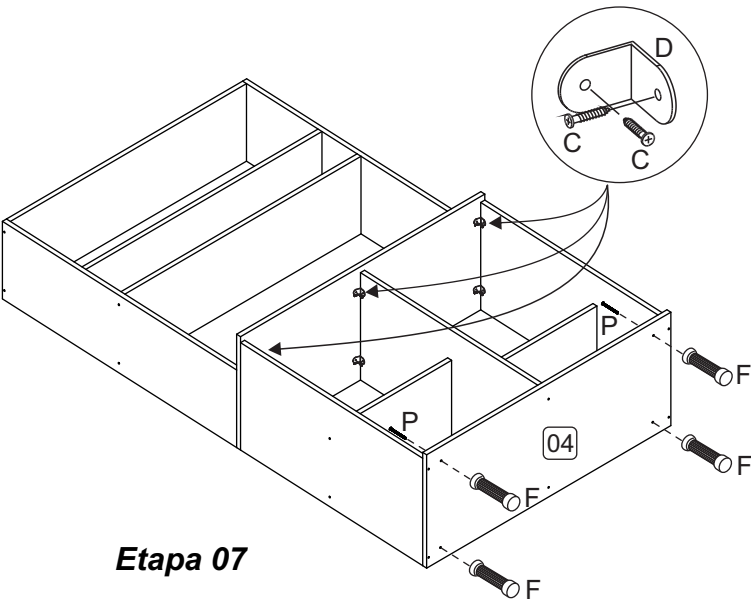

KIT 2020

LISTA DE PEÇAS

Cód.	Descrição	Dimensões	Qtde.
1	Lateral direita	700x360x15	1
2	Lateral esquerda	700x360x15	1
3	Tampo	900x380x15	1
4	Base	900x380x15	1
5	Frente de gaveta	438x165x15	1
6	Lateral de gaveta	350x110x15	2
7	Costa de gaveta	372x110x15	1
8	Fundo de gaveta	400x352x03	1
9	Costas	1625x445x03	2
10	Divisória	700x360x15	1
11	Lateral Dir. Superior	900x260x15	1
12	Lateral Esq. Superior	900x260x15	1
13	Tampo/Prat. Superior	870x260x15	3
14	Prateleira Inferior	427x260x15	2
15	Porta Superior	890x290x15	1
16	Porta	695x438x15	1
17	Porta	525x438x15	1

LISTA DE ACESSÓRIOS		QTDE.
A	4,5 x 45	26
B	3,5 x 30	08
C	3,5 x 14	50
D		08
E	8 x 30	36
F		04
G		01
H		01
I		50
J		04
K		04
L		06
M		01
N		16
O		01
P	7,0 x 40	04
Q	4,5 x 30	04

ETAPAS DE MONTAGEM

Etapa 06

Etapa 07

Etapa 08

Montagem Gaveta

Separar a correia e após fixá-la nas laterais

Etapa 09