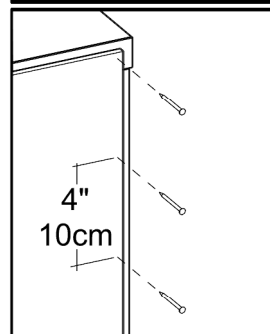

07

09

08

10

Horizontal Adjustment
Regulagem Horizontal
Ajuste Horizontal

Vertical Adjustment
Regulagem Vertical
Ajuste Vertical

Depth Adjustment
Regulagem Profundidade
Ajuste Profundidade