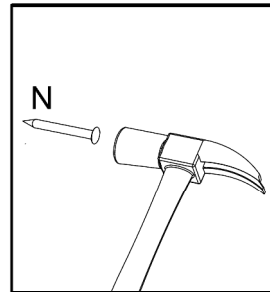

07

09

08

10

Horizontal Adjustment
Regulagem Horizontal
Ajuste Horizontal

Vertical Adjustment
Regulagem Vertical
Ajuste Vertical

Depth Adjustment
Regulagem Profundidade
Ajuste Profundidade