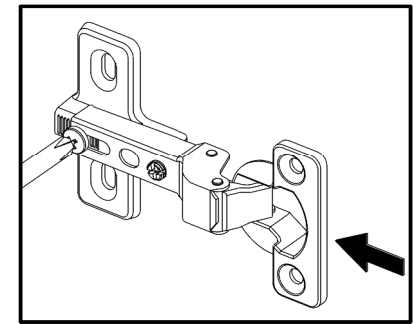

A6		"H" profile Perfil "H" / Perfil "H"	-	1
C2		Handle Puxador Partenon / Tirador	96 mm	2
D5		Hinge shim Calço dobradiça / Bisagra de calce	-	6
F6		Metal hinge curve Dobradiça curva / Esquina de bisagra metálica	26 mm	6
E		Wooden dowel Cavilha / Taquete	8x30 mm	16
E3		Shelf bracket Suporte de prateleira / Suporte de repisa	8x7 mm	24
G		Structural screw Parafuso estrutural / Tornillo estructural	5,0x50	16
H		Allen key Chave allen / Liave allen	3 mm	1
H6		Caster Rodízio 40 / Rueda	-	4
I		Structural screw cover Tapa parafuso estrutural / Tapa tornillo estructural	-	12
N		Nail Prego / Clavo	10x10	46
S		Pan head screw Parafuso panela / Tornillo de pan	3,5x14 mm	40
T		Flanged head screw Parafuso flangeado / Tornillo de cabeza flangeada	3,5x25 mm	4
Z		Plastic hole plugs Tapa furo plástico / Tapones plásticos	8 mm	8

09

08

10

Horizontal Adjustment
Regulagem Horizontal
Ajuste Horizontal

Vertical Adjustment
Regulagem Vertical
Ajuste Vertical

Depth Adjustment
Regulagem Profundidade
Ajuste Profundidade

Agora que você já comprou o seu móvel, ele merece ser montado do jeito certo.