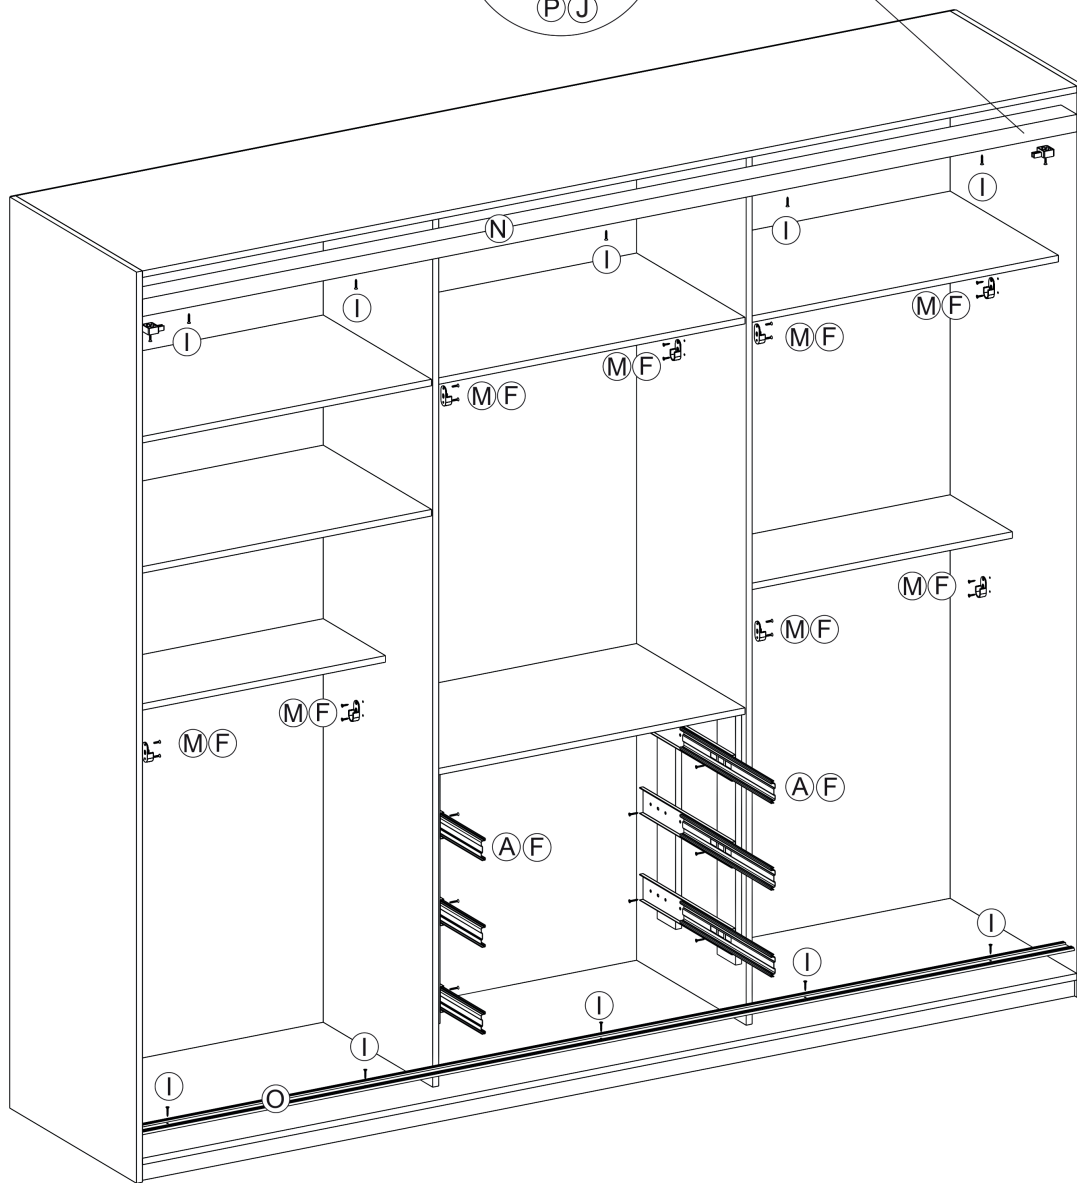

Indústria e Comércio de Móveis