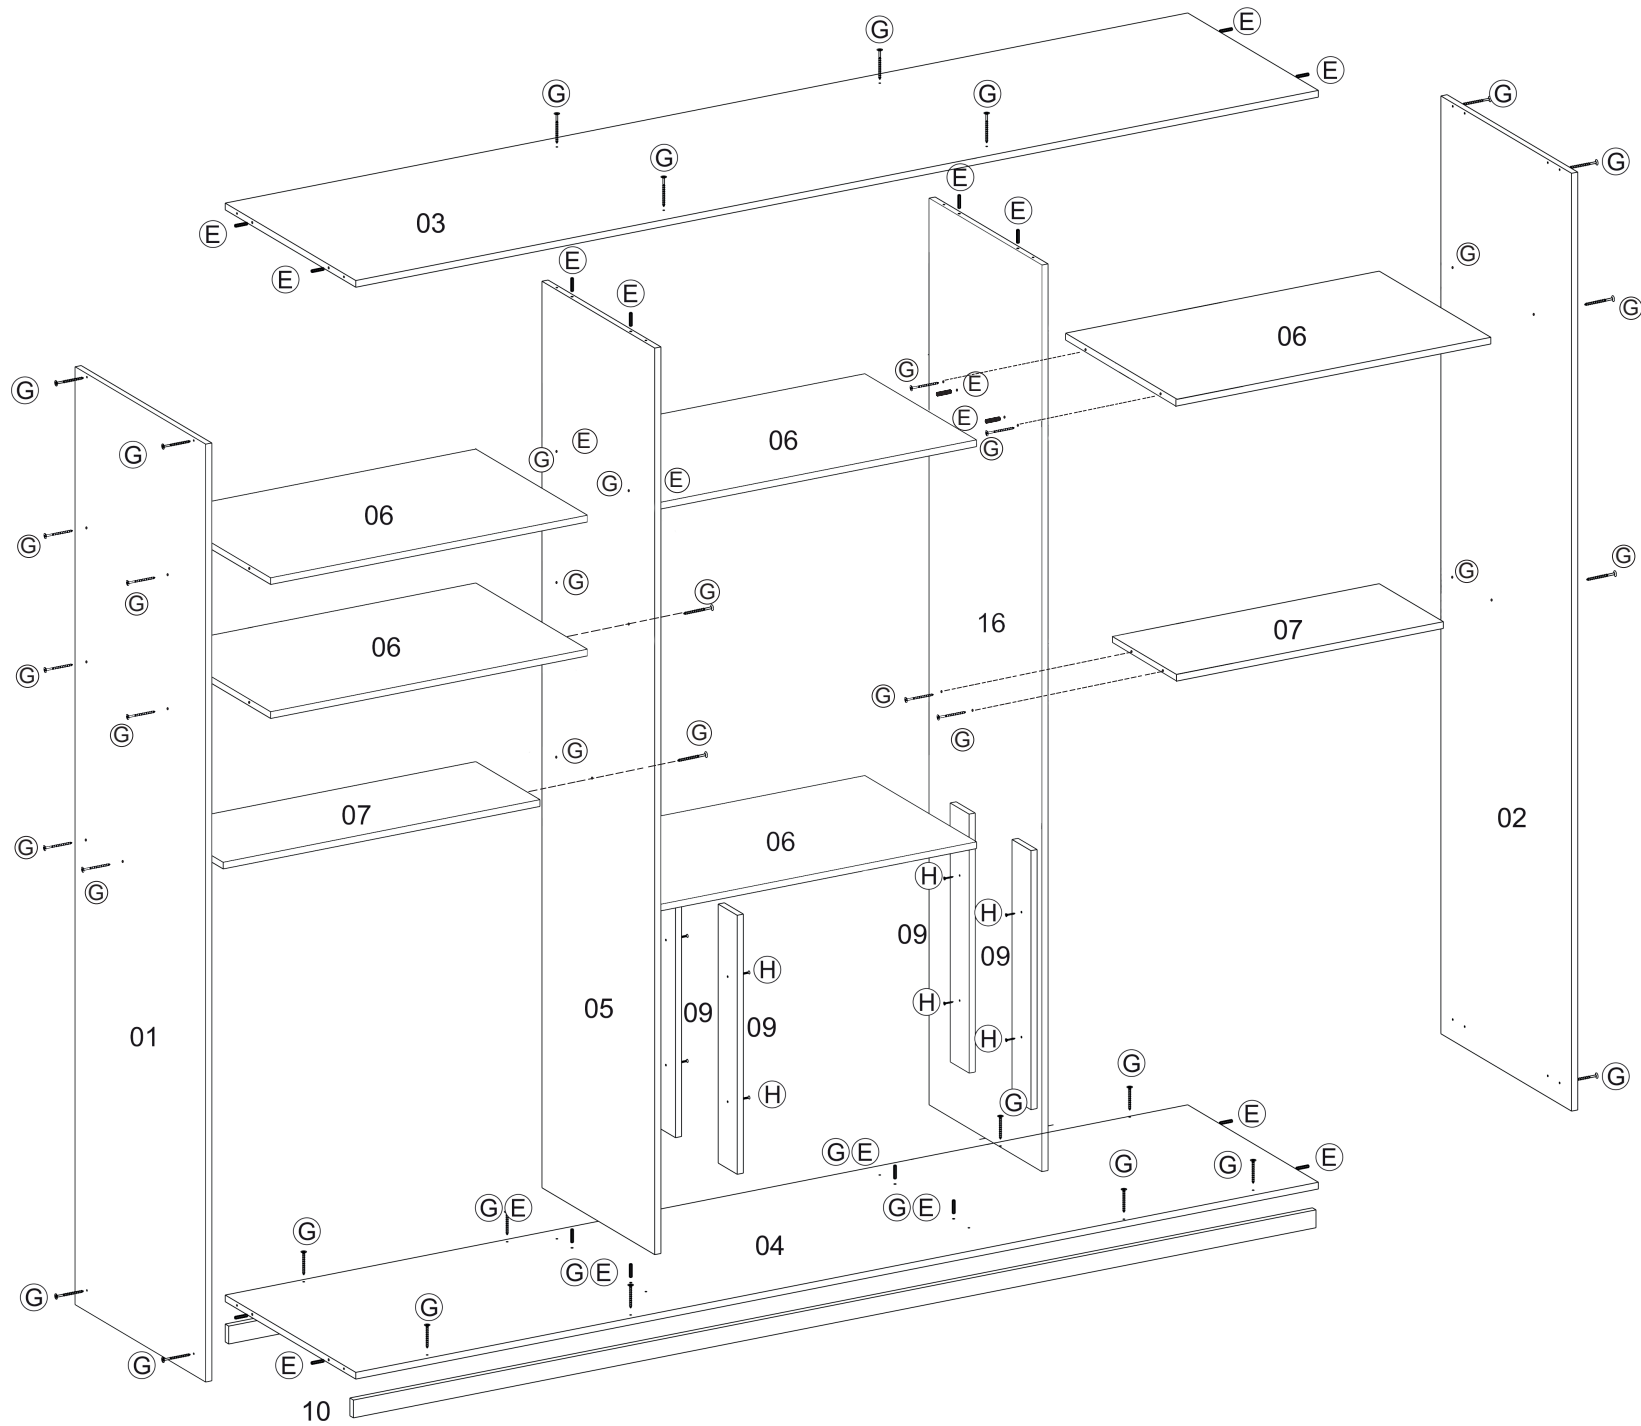

Indústria e Comércio de Móveis