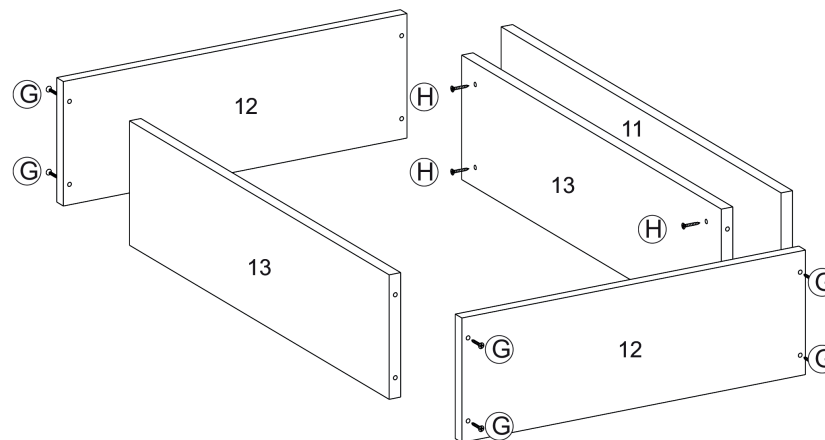

Indústria e Comércio de Móveis