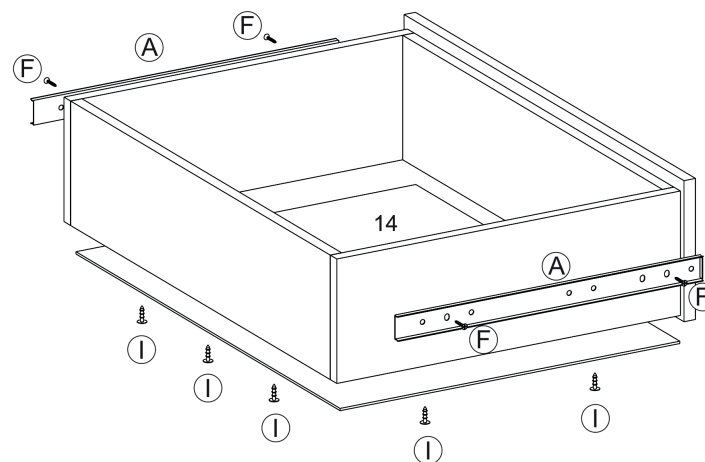

Indústria e Comércio de Móveis