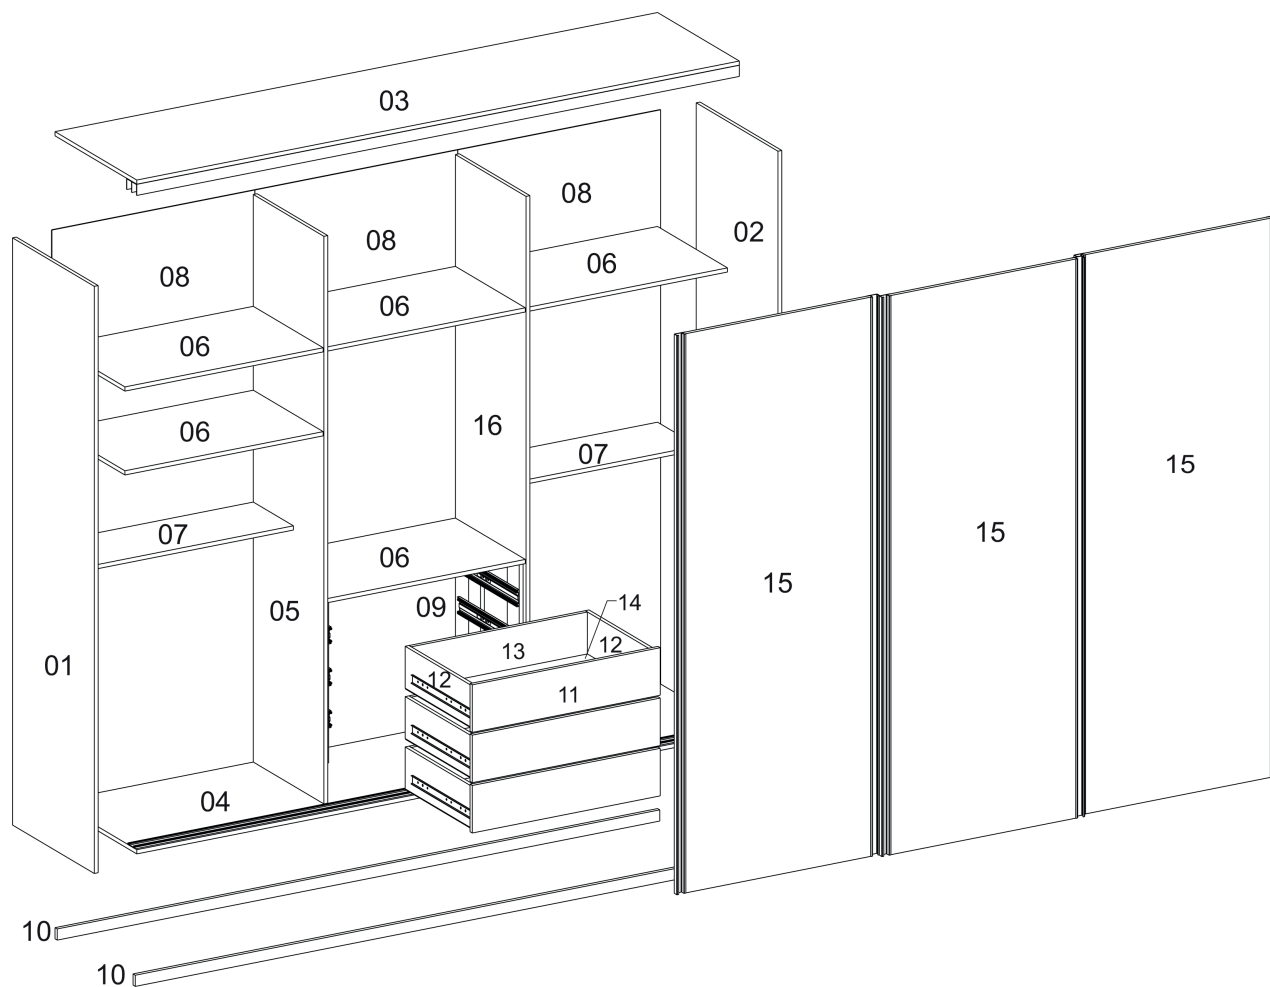

Indústria e Comércio de Móveis

Roupeiro Terrazzo - 3 Portas

Manual de montagem

Ref.	Descrição	Dimensões (mm)	Quant.
1	LATERAL ESQUERDA	2100 X 550 X 15	1
2	LATERAL DIREITA	2100 X 550 X 15	1
3	TETO	2340X 550 X 15	1
4	BASE	2340 X 550 X 15	1
5	DIVISÓRIA ESQUERDA	2030 X 475 X 15	1
6	PRATELEIRA	770 X 470 X 15	5
7	PRATELEIRA PEQUENA	770 X 270 X 15	2
8	FUNDO	2060 X 785 X 3	3
9	SUPORTE DO GAVETEIRO	580 X 80 X 15	4
10	RODAPÉ	2340 X 40 X 15	2
11	FRENTE DA GAVETA	730 X 170 X 15	3
12	LATERAL DA GAVETA	450 X 150 X 15	6
13	CONTRA FUNDO DA GAVETA	684 X 150 X 15	6
14	FUNDO DA GAVETA	712 X 449 X 3	3
15	PORTA	2000 X 730 X 15	3
16	DIVISÓRIA DIREITA	2030 X 475 X 15	1

A	CORREDIÇA	350mm	3 PARES	
B	CARRO DESLIZADOR		06	
C	GUIA SUPERIOR		06	
D	PREGO 10 X 10		80	
E	CAVILHA		20	
F	PARAFUSO 3,5 X 16		40	
G	PARAFUSO 4,0 X 50		68	
H	PARAFUSO 4,0 X 25		22	
I	PARAFUSO FLANGEADO		40	
J	PARAFUSO 3,0 X 20		24	
K	TAPAFURO		52	
L	CABIDEIRO		08	
M	SUPORTE DO CABIDEIRO		01	
N	TRILHO SUPERIOR		01	
O	TRILHO INFERIOR		04	
P	BATENTE / FREIO		36	
Q	PARAFUSO 3,5 X 12		04	