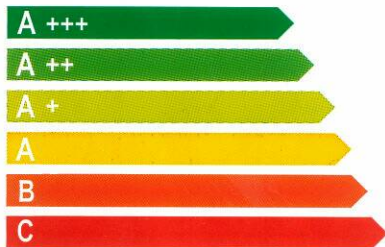

Energia

REFRIGERADOR CONGELADOR

127
Volts

Fornecedor: Whirlpool S.A.
Marca: **BRSTEMP**
Modelo: **BRH85A**
Tipo de degelo: **Automatico**

Mais eficiente

Categoria

A ++

Menos 20 %
de consumo