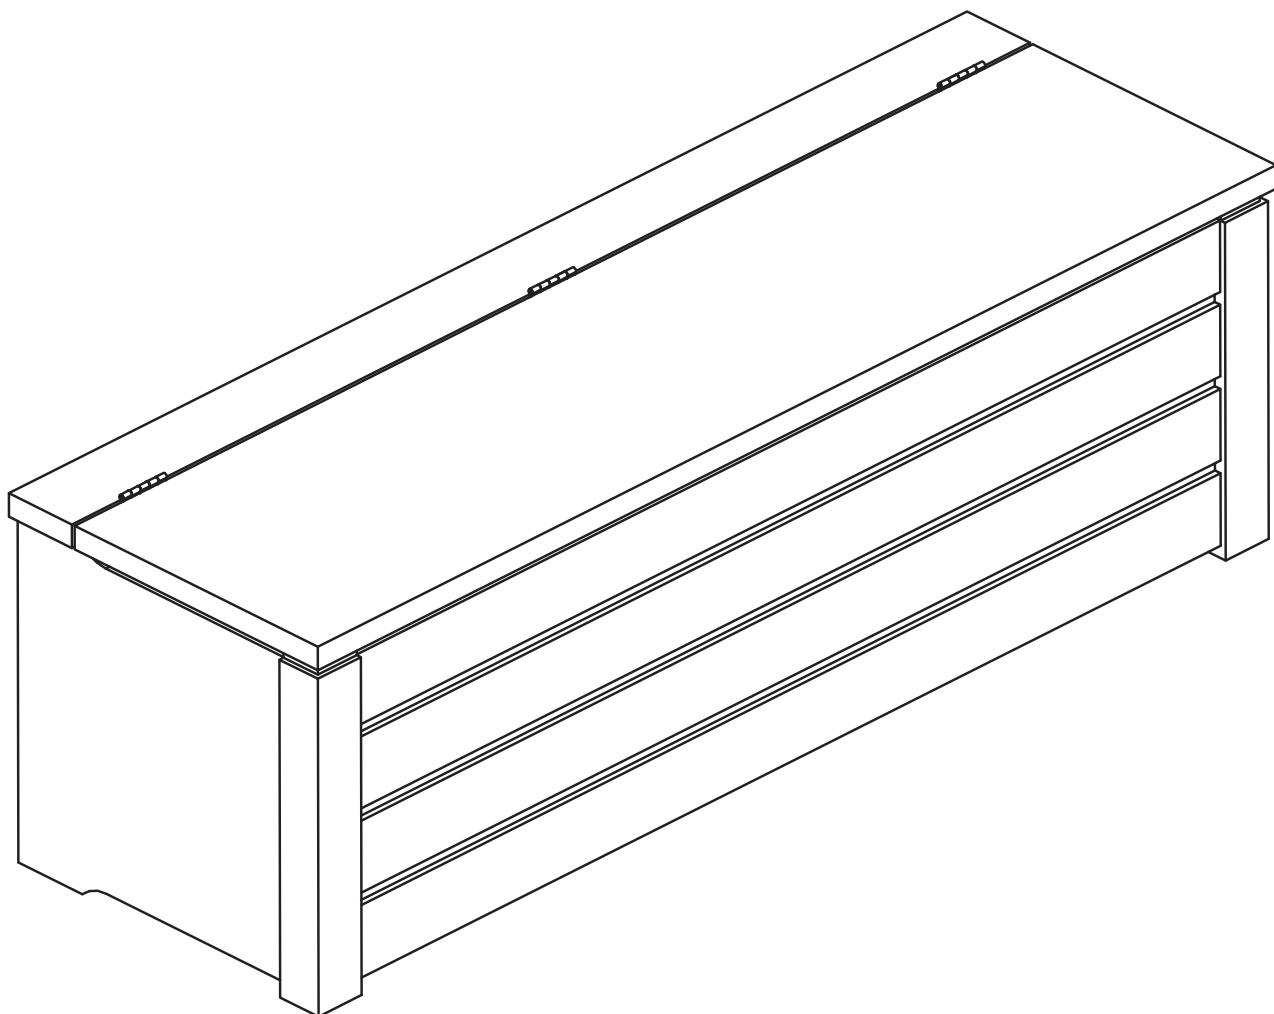

CUIDADOS COM O MÓVEL

CUIDADOS CON EL MÓVIL

Para a limpeza e conservação deste produto, use apenas um pano macio, umedecido com água e sabão neutro (sem amônia).

Não use álcool, detergentes, abrasivos, etc...

Não deixe este produto em contato com o sol, fonte de calor ou ambiente com muito pó.

Para la limpieza y conservación de este producto, utilice sólo un paño suave, humedecido con agua y jabón neutro (sin amoníaco).

No utilice alcohol, detergentes, abrasivos, etc ...

No deje este producto en contacto con el sol, fuente de calor o ambiente con mucho polvo.