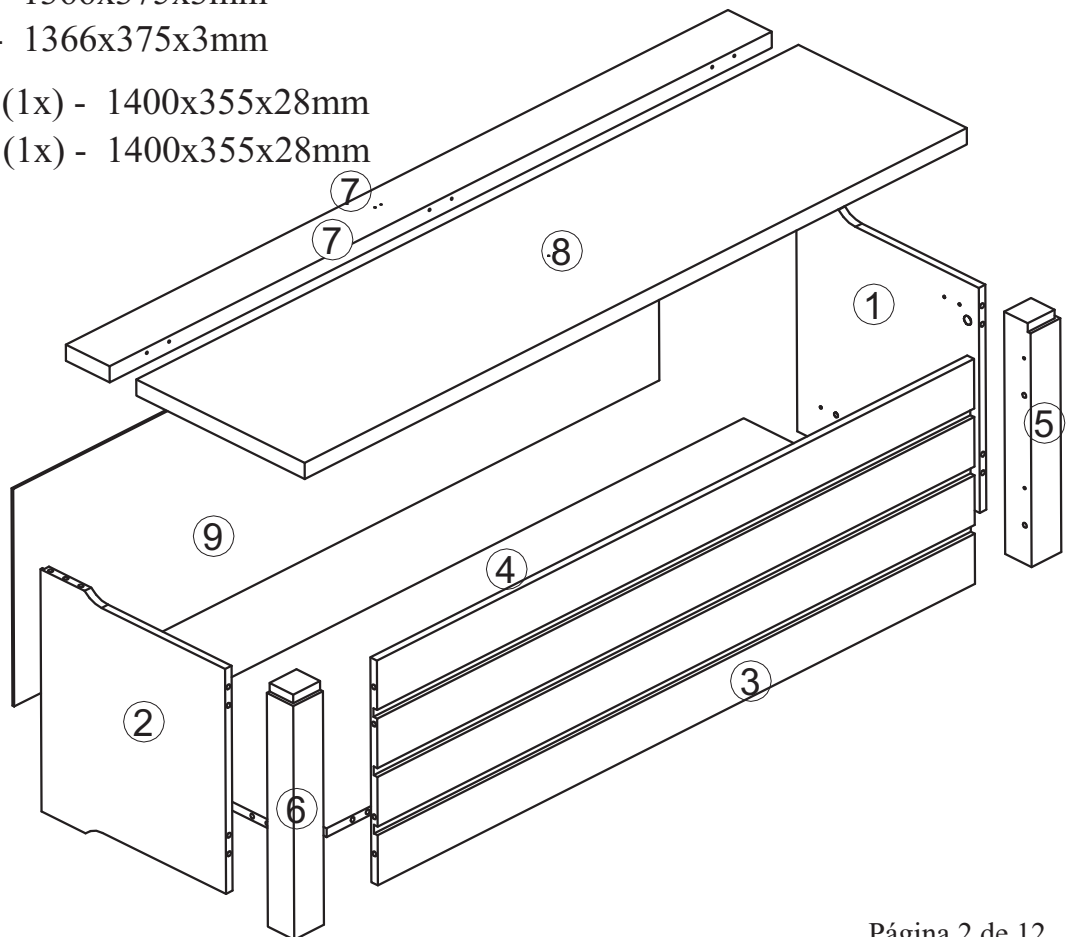

### Partes del producto

- ① Lateral Direita (1x) - 418x389x14mm
- ① Lateral Derecho (1x) - 418x389x14mm
- ② Lateral Esquerda (1x) - 418x389x14mm
- ② Lateral Izquierdo (1x) - 418x389x14mm
- ③ Frente (1x) - 1264x388x14mm
- ③ Frente (1x) - 1264x388x14mm
- ④ Base MDF (1x) - 1348x420x15mm
- ④ Base MDF (1x) - 1348x420x15mm
- ⑤ Pé Direito (1x) - 418x63x56mm
- ⑤ Pie Derecho (1x) - 418x63x56mm
- ⑥ Pé Esquerdo (1x) - 418x63x56mm
- ⑥ Pie Izquierdo (1x) - 418x63x56mm
- ⑦ Travessa Do tampo (1x) - 1400x92x28mm
- ⑦ Travesaño De la tapa (1x) - 1400x92x28mm
- ⑧ Tampo (1x) - 1366x375x3mm
- ⑧ Tampo (1x) - 1366x375x3mm
- ⑨ Fundo MDF (1x) - 1400x355x28mm
- ⑨ Fondo MDF (1x) - 1400x355x28mm