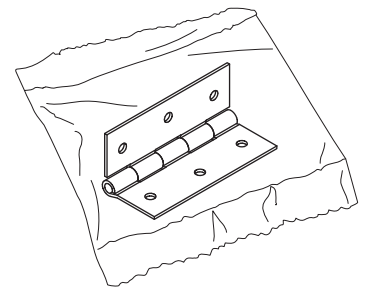

F- Dobradiça 60225 (3x)
F- Bisagra 60225 (3x)