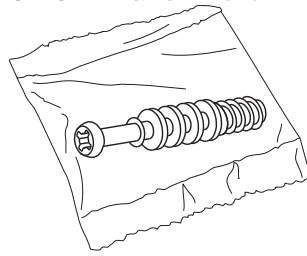

B- Minifix (18x)
B- Minifix (18x)