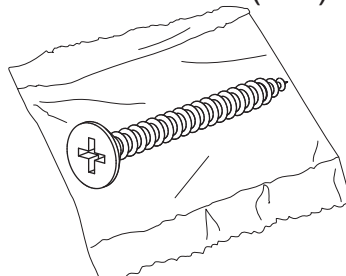

## Identificação das ferragens Identificación de los herrajes

A- Cavilha Ø 8x30mm (19x)  
A- Clavija Ø 8x30mm (19x)

B- Minifix (18x)  
B- Minifix (18x)

C- Tambor (18x)  
C- Caja (18x)

D- Prego 10x7 (24x)  
D- Clavo 10x7 (24x)