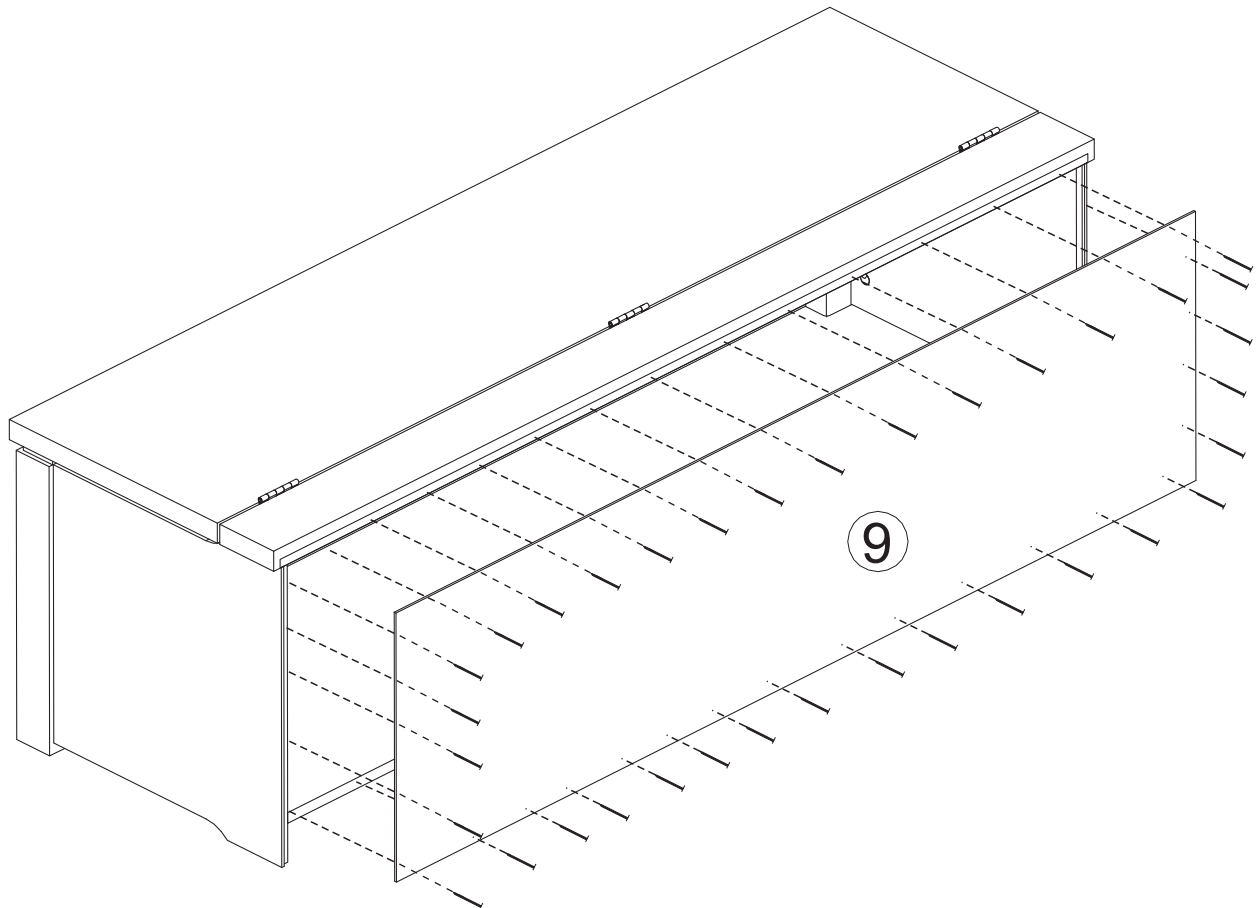

PASSO 7)
PASO 7)

- D- Prego 10x7 (24x)
- D- Clavo 10x7 (24x)