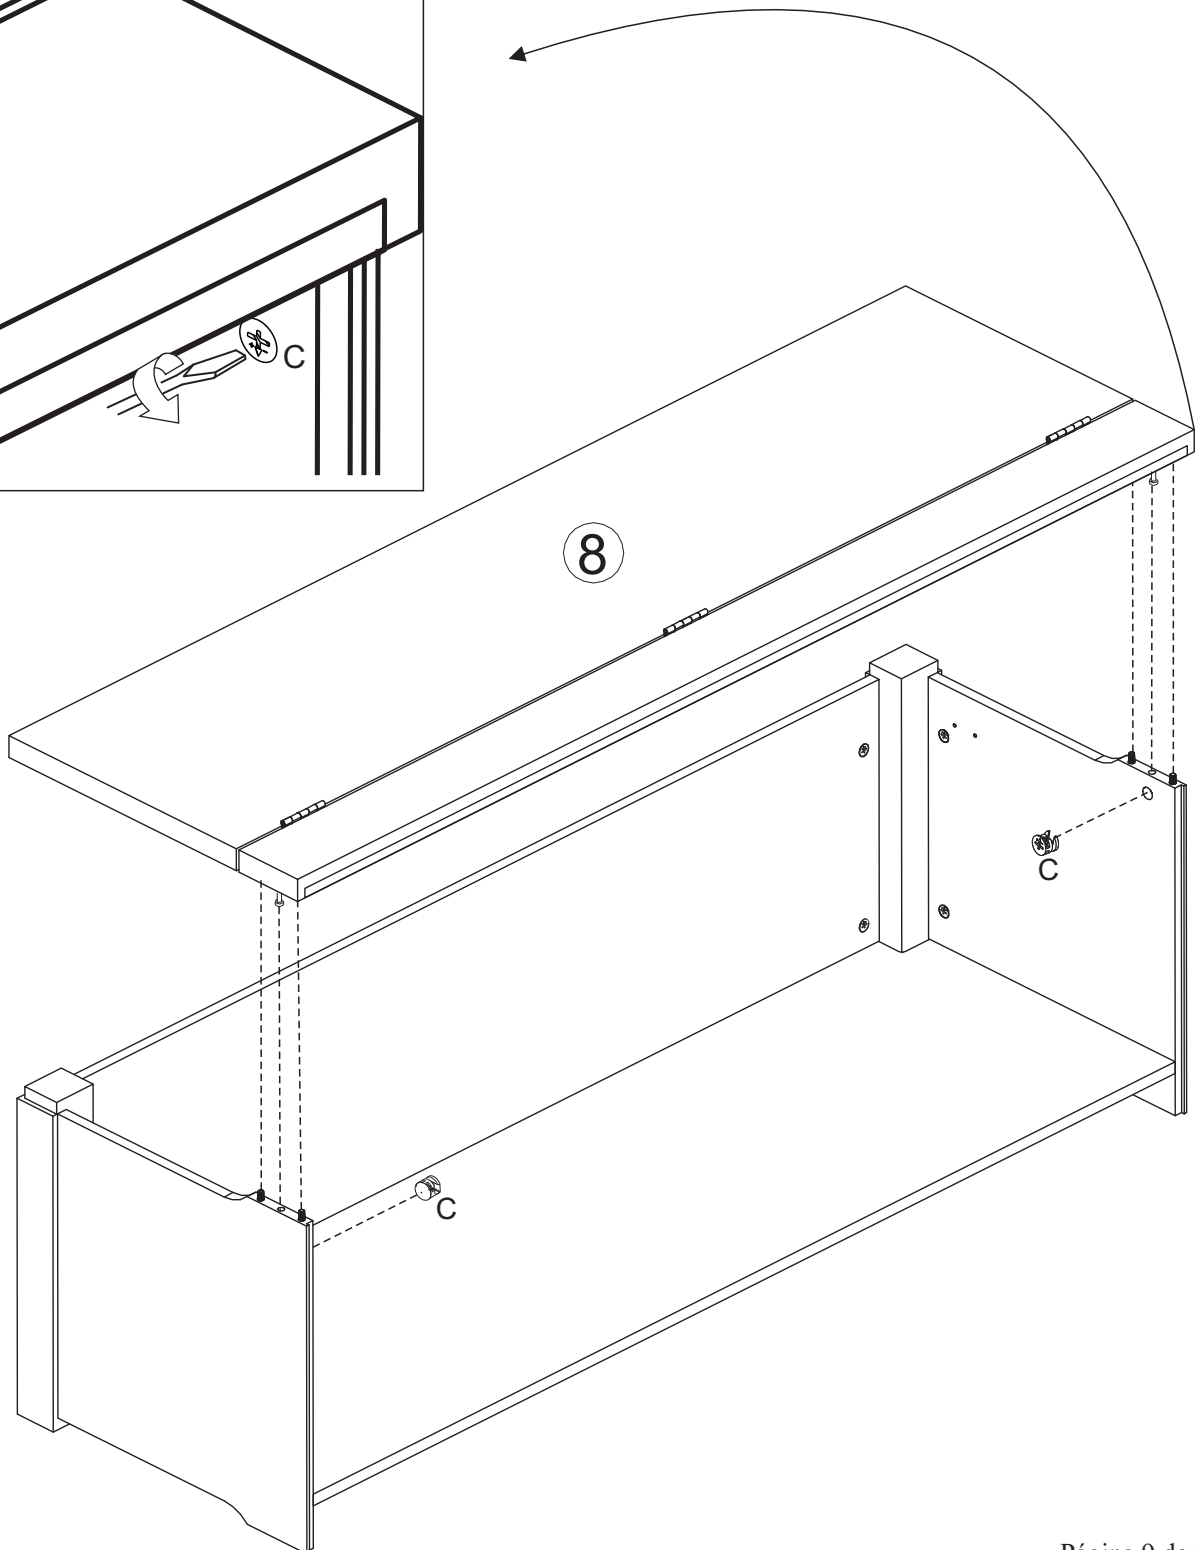

PASSO 6)
PASO 6)

C- Tambor (2x)
C- Caja (2x)