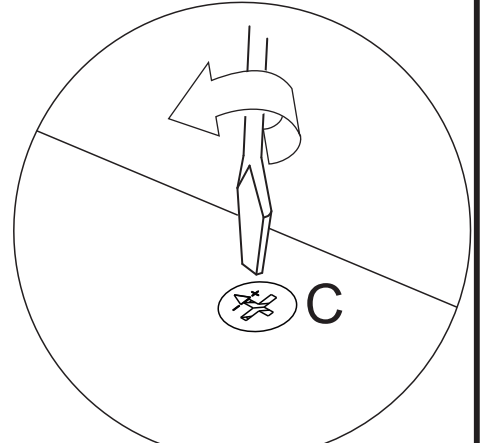

PASSO 2)
PASO 2)

B- Minifix (8x)
B- Minifix (8x)

C- Tambor (4x)
C- Caja (4x)