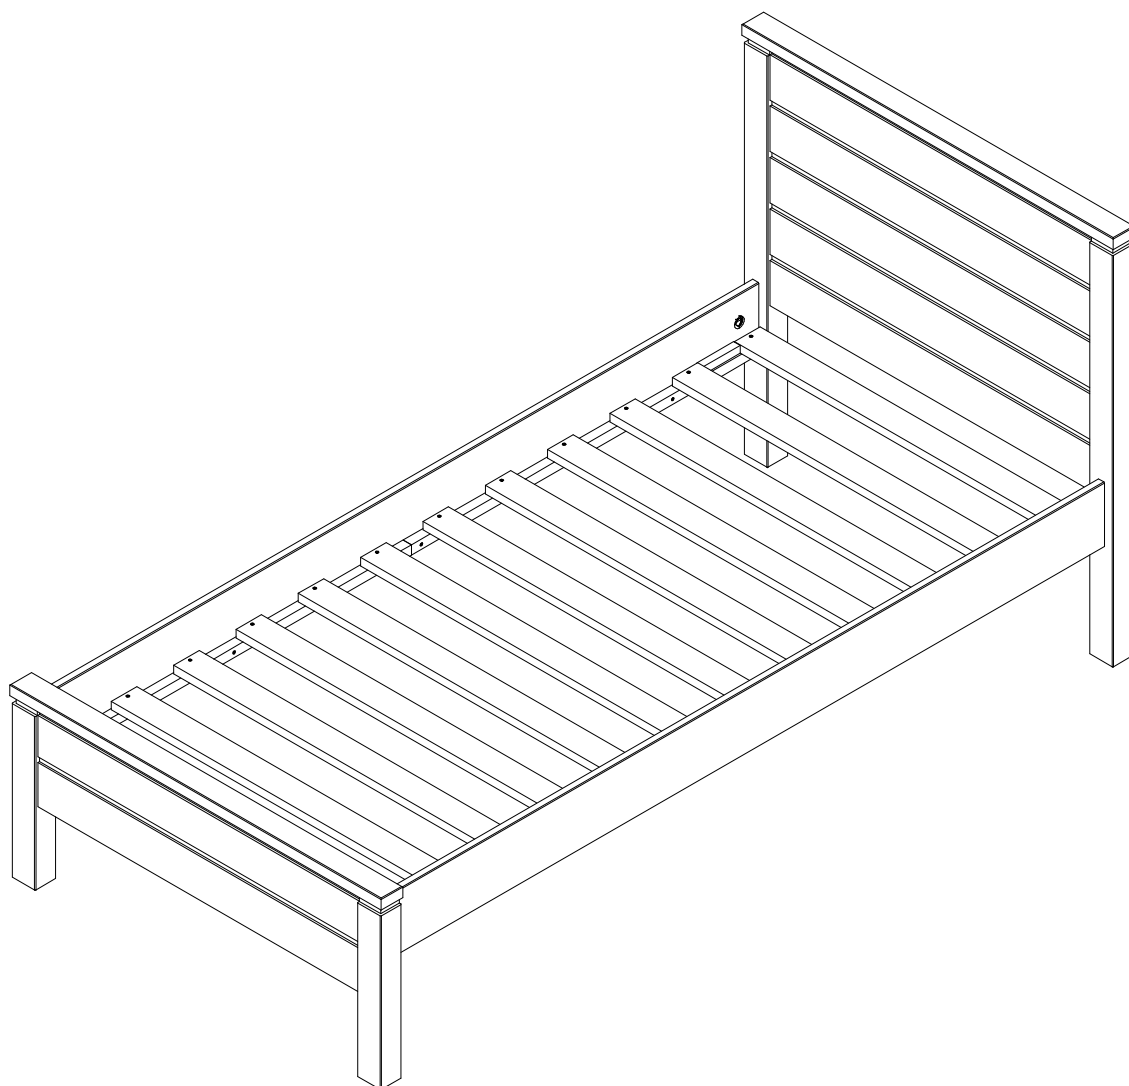

ARTEMOBILI

móveis com encaixe perfeito

Cama de Solteiro/Cama Individual/Single Bed Madma

Manual de Montagem, Instalação e Uso do Produto
Manual de Montaje, Instalación y Uso del Producto
Assembly Instructions, Installation and Product Use

1	(1x)	860 x 600 x 18
2	(2x)	992 x 58 x 28
3	(1x)	968 x 63 x 56
4	(1x)	968 x 63 x 56
5	(1x)	1900 x 150 x 40
6	(1x)	1900 x 150 x 40
7	(1x)	418 x 63 x 56
8	(1x)	418 x 63 x 56
9	(1x)	860 x 231 x 18
10	(12x)	902 x 68 x 20