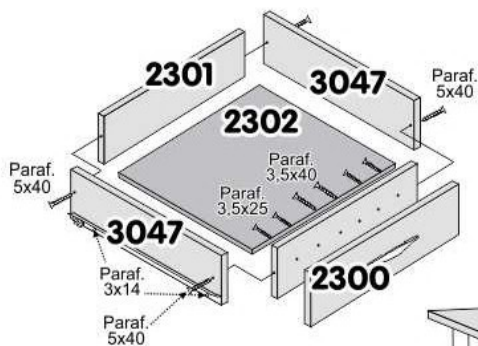

BALCÃO CAMPINAS

CÓD. COMPONENTES QTD.

CÓD.	COMPONENTES	QTD.
228	Perfil H 790 mm	2
2289	Costa Fruteira / Balcão	4
2292	Porta Fruteira / Balcão	2
2297	Prateleira Maior Balcão	2
2300	Frente Gaveta Fruteira / Balcão	1
2301	Traseiro Gaveta Frut. / Balcão	2
2302	Fundo Gaveta Fruteira / Balcão	1
3047	Lateral Gaveta Fruteira / Balcão	2
3054	Lateral Esquerda Parati / Campinas	1
3667	Lateral Direita Parati / Campinas	1
3668	Divisão Parati / Campinas	1
3670	Porta Maior Balcão	2
3671	Tampo Balcão Campinas	1
3672	Base Balcão Campinas	1
153	Puxador Cromado 128 mm	5
553	Corrediça Metálica 300mm	1