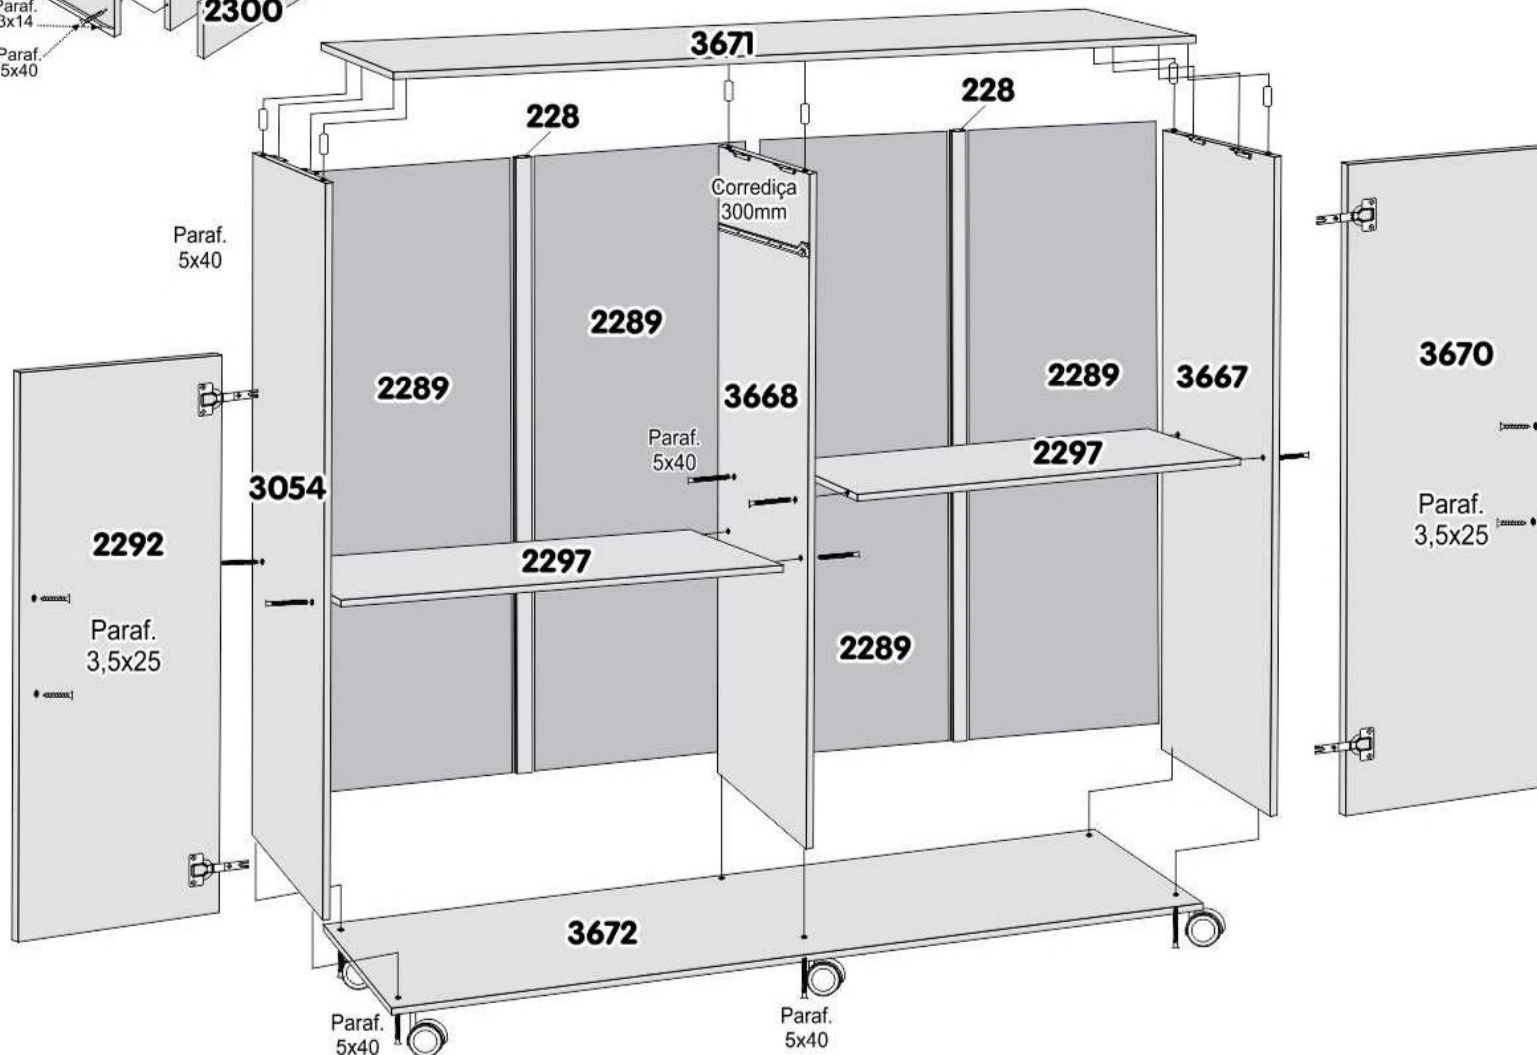

BALCÃO CAMPINAS

CÓD. COMPONENTES QTD.

CÓD.	COMPONENTES	QTD.
228	Perfil H 790 mm	2
2289	Costa Fruteira / Balcão	4
2292	Porta Fruteira / Balcão	2
2297	Prateleira Maior Balcão	2
2300	Frente Gaveta Fruteira / Balcão	1
2301	Traseiro Gaveta Frut. / Balcão	2
2302	Fundo Gaveta Fruteira / Balcão	1
3047	Lateral Gaveta Fruteira / Balcão	2
3054	Lateral Esquerda Parati / Campinas	1
3667	Lateral Direita Parati / Campinas	1
3668	Divisão Parati / Campinas	1
3670	Porta Maior Balcão	2
3671	Tampo Balcão Campinas	1
3672	Base Balcão Campinas	1
153	Puxador Cromado 128 mm	5
553	Corrediça Metálica 300mm	1