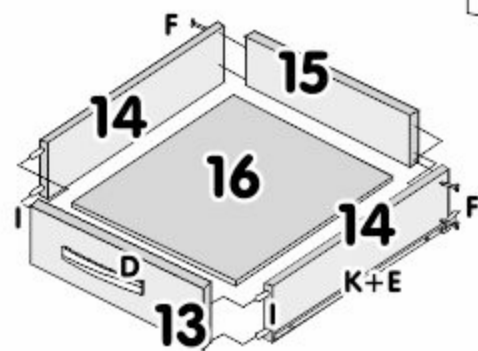

A - Paraf. 5x50 Sextavado

B - Paraf. 4x40 Flangeado

C - Paraf. 5x35

D - Paraf. 4x25

E - Paraf. 3,5x14

F - Prego 13x15

G - Prego 10x10

H - Minifix

### COMPONENTES

- 1 - BASE
- 2 - LATERAL DIREITA
- 3 - DIVISÃO GRANDE
- 4 - LATERAL ESQUERDA
- 5 - DIVISÃO PEQUENA
- 6 - PRATELEIRA
- 7 - TRAVESSA
- 8 - TAMPO
- 9 - COSTA PEQUENA
- 10 - COSTA GRANDE
- 11 - PORTA BASCULANTE