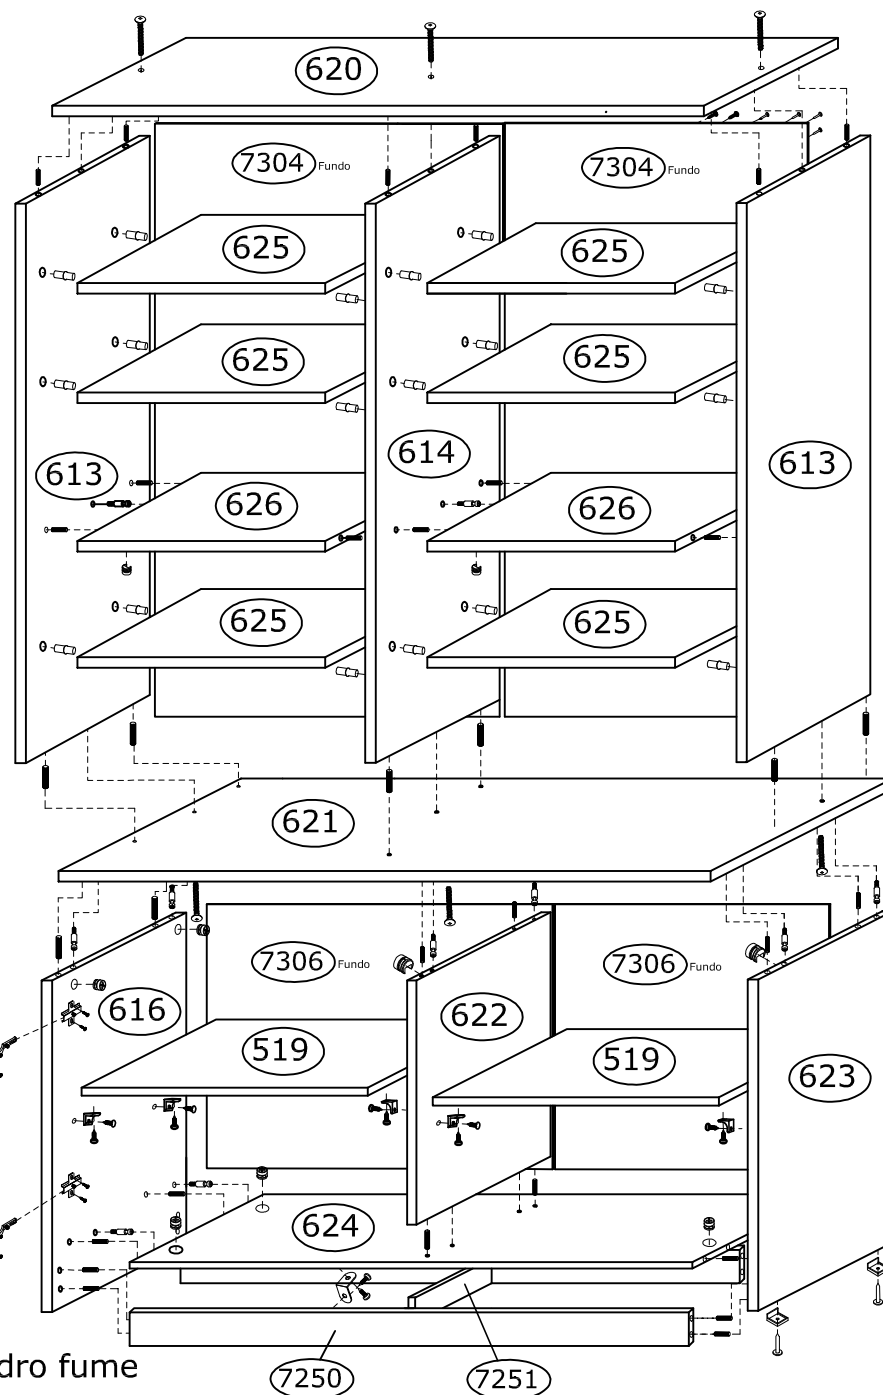

Alt.2230 Larg.1540 Prof.385 mm

Ordem	Nº	Descrição
1	620	Tampo superior
2	613	Lateral
3	626	Prateleira fixa
4	614	Divisória
5	626	Prateleira
6	621	Tampo do meio
7	623	Lateral inferior direita
8	622	Divisória
9	624	Base
10	7250	Rodapé
11	616	Lateral inferior esquerda
12	519	Prateleira móvel
13	625	Prateleiras móveis
14	7304	Fundos superiores
15	7306	Fundos inferiores
16	7300	Portas (4)
17	-----	Puxadores

Ref. 1285 conjunto 4 portas superiores de vidro fume

Ref. 1284 conjunto 4 portas superiores de MDF UV