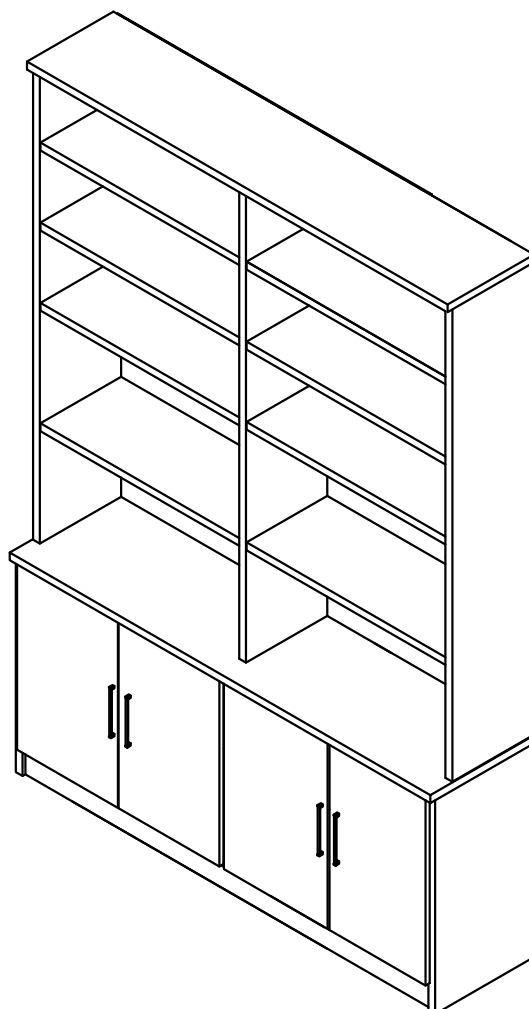

Ref. 1283 Estante para livros 4 portas

Alt.2230 Larg.1540 Prof.385 mm

Ferragem	Quat.
Cavilha 6 x 30	44
Parafuso minifix	14
Tambor minifix 15 x 12	14
Tampas adesivas	14
Parafuso soberbão 7 x 40	02
Parafuso soberbão 7 x 50	06
Parafuso 3,5 x 14 cp	56
Dobradiça curva caneco 35 mm	08
Puxador seta fur.192 mm	04
Sapata L 12 x 13,5 mm	08
Cantoneira 22 x 22 mm	04
Pregos 10 x 10	120
Chapinha para Pregos	15
Suporte de prateleira 13 x 13 mm	08
Pino Fixador 5 x 5 mm (R)(NIQUEL)	24

Alt.2230 Larg.1540 Prof.385 mm

Ordem	Nº	Descrição
1	620	Tampo superior
2	613	Lateral
3	626	Prateleira fixa
4	614	Divisória
5	626	Prateleira
6	621	Tampo do meio
7	623	Lateral inferior direita
8	622	Divisória
9	624	Base
10	7250	Rodapé
11	616	Lateral inferior esquerda
12	519	Prateleira móvel
13	625	Prateleiras móveis
14	7304	Fundos superiores
15	7306	Fundos inferiores
16	7300	Portas (4)
17	-----	Puxadores