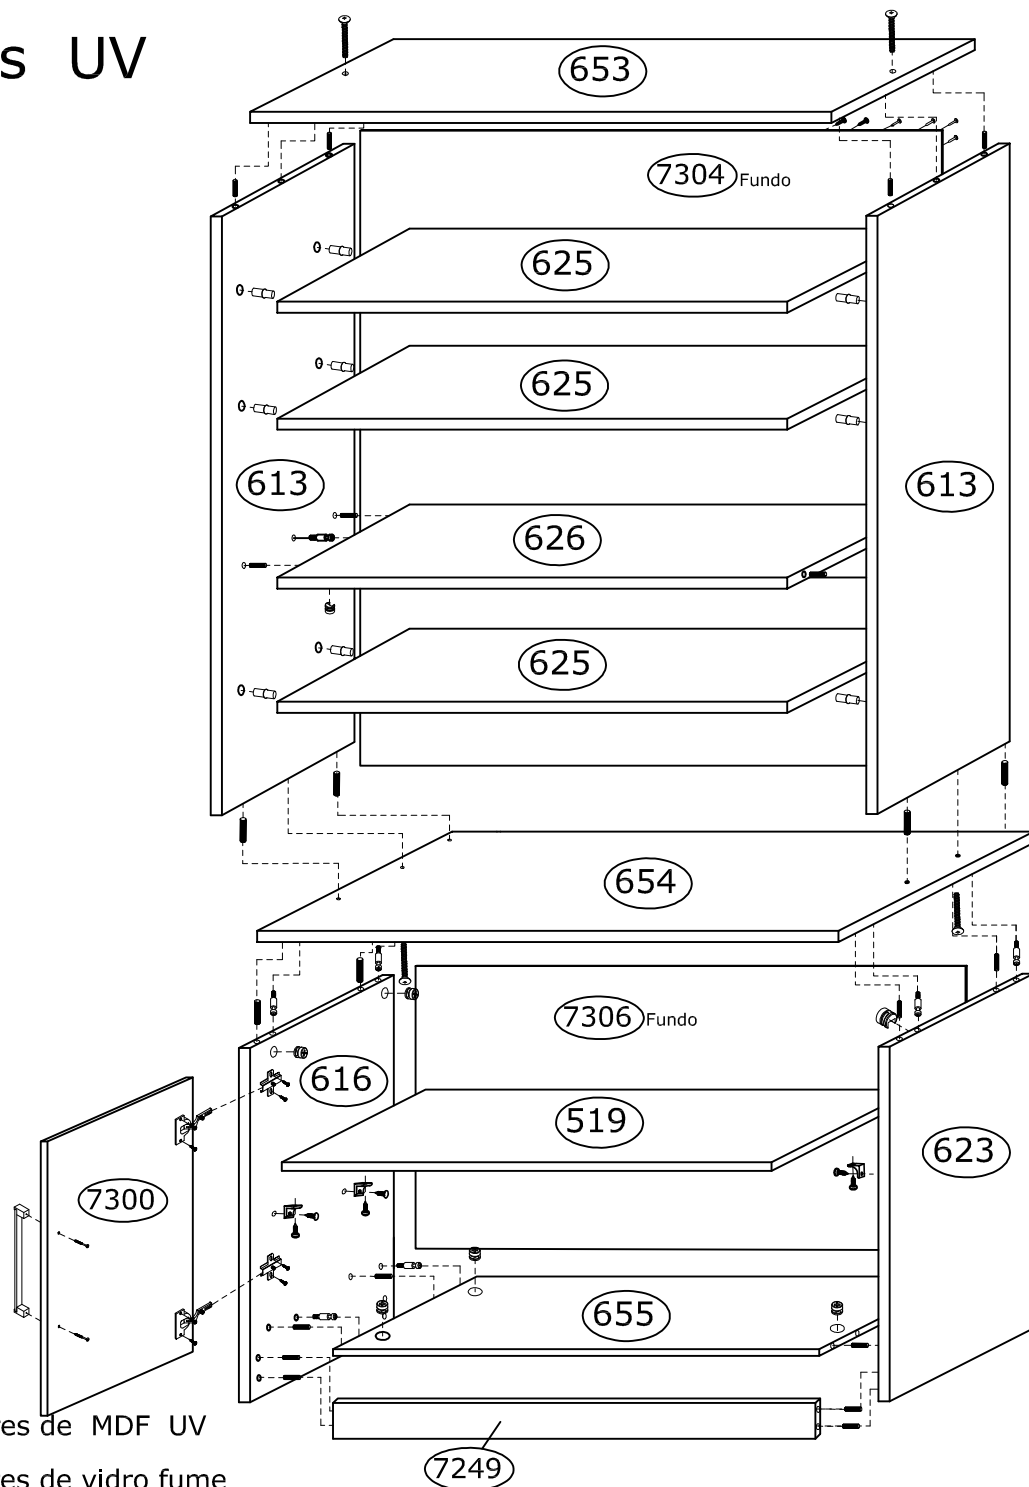

Ref. 1277 Estante para livros 2 portas UV

Alt.2230 Larg.785 Prof.385 mm

Ferragem	Quat.
Cavilha 6 x 30 	28
Parafuso minifix 	10
Tambor minifix 15 x 12 	10
Tampas adesiva	08
Parafuso soberbão 7 x 50 	04
Parafuso 3,5 x 14 cp 	24
Dobradiça curva caneco 35 mm 	04
Puxador seta Fur.192 mm 	02
Sapata L 12 x 13,5 mm 	04
Pregos 10 x 10 	60
Suporte de prateleira 13 x 13 mm 	04
Pino Fixador 5 x 5 mm (R)(NIQUEL) 	12

Ordem	Nº	Descrição
1	653	Tampo superior
2	613	Lateral
3	626	Prateleira fixa
4	613	Lateral
5	654	Tampo do meio
6	623	Lateral inferior direita
7	655	Base
8	7249	Rodapé
9	616	Lateral inferior esquerda
10	625	Prateleiras móveis (3)
11	519	Prateleira
12	7306	Fundo inferior
13	7304	Fundo superior
14	7300	Portas (2)
15	-----	Puxadores