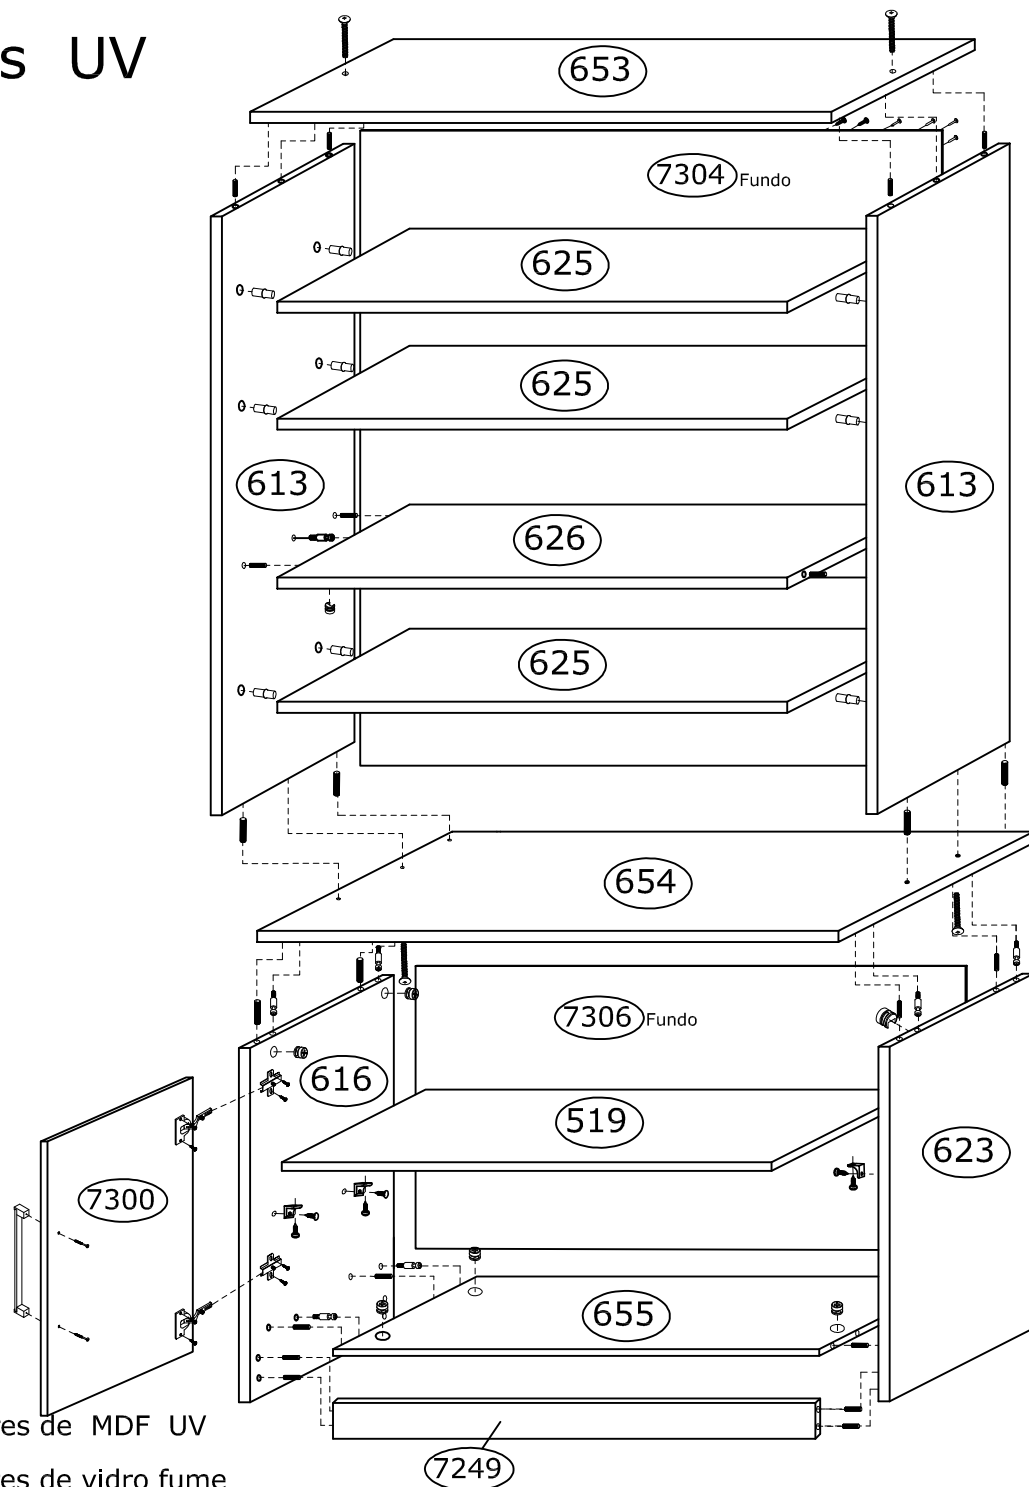

# Ref. 1277 Estante para livros 2 portas UV

Alt.2230 Larg.785 Prof.385 mm

Ferragem	Quat.
Cavilha 6 x 30 	28
Parafuso minifix 	10
Tambor minifix 15 x 12 	10
Tampas adesiva	08
Parafuso soberbão 7 x 50 	04
Parafuso 3,5 x 14 cp 	24
Dobradiça curva caneco 35 mm 	04
Puxador seta Fur.192 mm 	02
Sapata L 12 x 13,5 mm 	04
Pregos 10 x 10 	60
Suporte de prateleira 13 x 13 mm 	04
Pino Fixador 5 x 5 mm (R)( NIQUEL) 	12

Ordem	Nº	Descrição
1	653	Tampo superior
2	613	Lateral
3	626	Prateleira fixa
4	613	Lateral
5	654	Tampo do meio
6	623	Lateral inferior direita
7	655	Base
8	7249	Rodapé
9	616	Lateral inferior esquerda
10	625	Prateleiras móveis (3)
11	519	Prateleira
12	7306	Fundo inferior
13	7304	Fundo superior
14	7300	Portas ( 2 )
15	-----	Puxadores

Ref. 1278 conjunto 2 portas superiores de MDF UV

Ref. 1279 conjunto 2 portas superiores de vidro fume