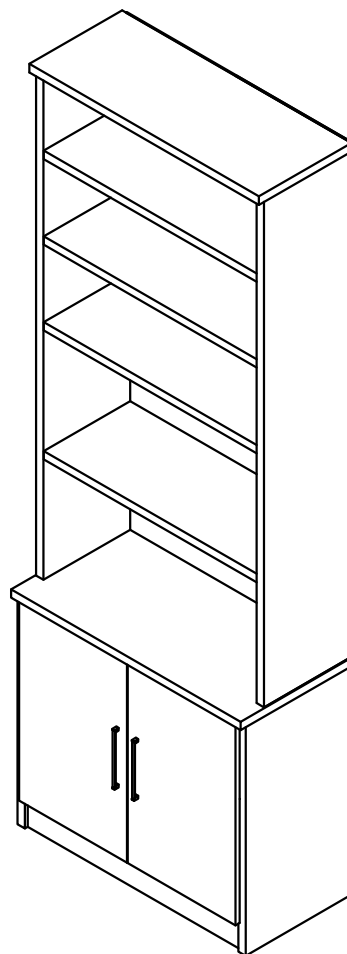

# Ref. 1277 Estante para livros 2 portas UV

Alt.2230 Larg.785 Prof.385 mm

Ferragem	Quat.
Cavilha 6 x 30 	28
Parafuso minifix 	10
Tambor minifix 15 x 12 	10
Tampas adesiva	08
Parafuso soberbão 7 x 50 	04
Parafuso 3,5 x 14 cp 	24
Dobradiça curva caneco 35 mm 	04
Puxador seta Fur.192 mm 	02
Sapata L 12 x 13,5 mm 	04
Pregos 10 x 10 	60
Suporte de prateleira 13 x 13 mm 	04
Pino Fixador 5 x 5 mm (R)( NIQUEL) 	12

Ordem	Nº	Descrição
1	653	Tampo superior
2	613	Lateral
3	626	Prateleira fixa
4	613	Lateral
5	654	Tampo do meio
6	623	Lateral inferior direita
7	655	Base
8	7249	Rodapé
9	616	Lateral inferior esquerda
10	625	Prateleiras móveis (3)
11	519	Prateleira
12	7306	Fundo inferior
13	7304	Fundo superior
14	7300	Portas ( 2 )
15	-----	Puxadores