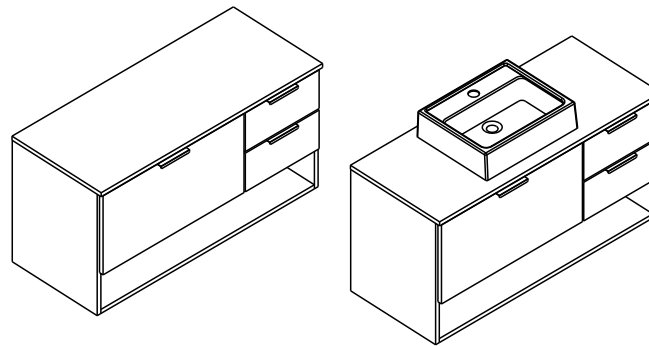

## Relação de ferragens

Ref.	Descrição	Qtde.
A	Cavilha Ø6x30	32
B	Parafuso Ø4,0x14	46
C	Fixador de fundos	02
D	Parafuso Ø4x40	06
E	Cantoneira de parede com capa	02
F	Corrediça metálica 350mm	02
G	Puxador	03
H	Dobradiça com calço	02
I	Prego 10x10	40
J	Bucha 8mm	02
K	Tambor minifix	10
L	Parafuso minifix	10
M	Parafuso Ø5,0x40	02
N	Cantoneira gaveta	04
O	Pistão invertido 80N	01
P	Parafuso Ø3,5x14	06

## Lista de peças

CÓD	DESCRIÇÃO	QTD	DIMENSÕES
01	Lateral direita	1	450 x 360x 15
02	Lateral esquerda	1	450 x 360x 15
03	Divisória da porta	1	290 x 360 x 15
04	Porta	1	292 x 573 x 15
05	Cuba	1	340 x 335 x 98
06	Tampo	1	900 x 378 x 15
07	Base	1	868 x 360 x 15
08	Frente gaveta	2	300 x 143 x 15
09	Fundo traseiro porta	1	580 x 310 x 3
10	Fundo gaveta	2	265 x 363 x 3
11	Lateral de gaveta	4	340 x 100 x 15
12	Traseiro de gaveta	2	265 x 100 x 15
13	Fundo traseiro gaveta	1	310 x 310 x 3
14	Base da porta	1	868 x 360 x 15