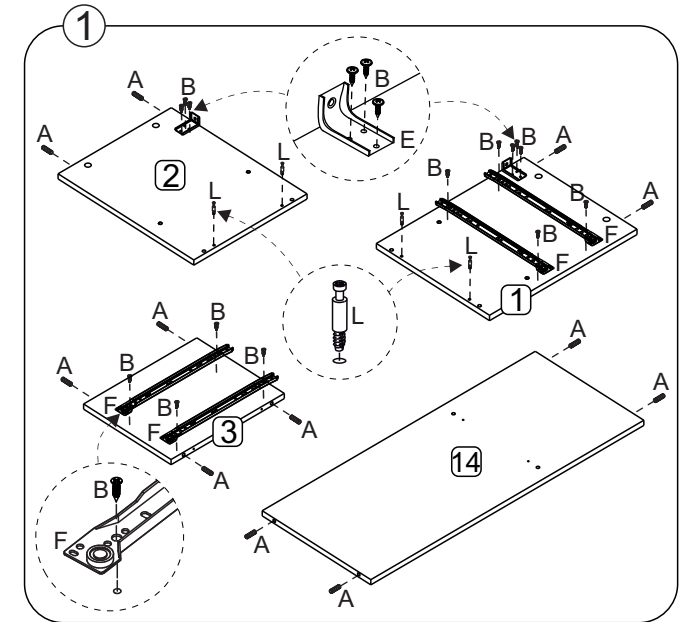

Relação de ferragens

Ref.	Descrição	Qtde.
A	Cavilha Ø6x30	32
B	Parafuso Ø4,0x14	46
C	Fixador de fundos	02
D	Parafuso Ø4x40	06
E	Cantoneira de parede com capa	02
F	Corrediça metálica 350mm	02
G	Puxador	03
H	Dobradiça com calço	02
I	Prego 10x10	40
J	Bucha 8mm	02
K	Tambor minifix	10
L	Parafuso minifix	10
M	Parafuso Ø5,0x40	02
N	Cantoneira gaveta	04
O	Pistão invertido 80N	01
P	Parafuso Ø3,5x14	06

Lista de peças

CÓD	DESCRIÇÃO	QTD	DIMENSÕES
01	Lateral direita	1	450 x 360x 15
02	Lateral esquerda	1	450 x 360x 15
03	Divisória da porta	1	290 x 360 x 15
04	Porta	1	292 x 573 x 15
05	Cuba	1	340 x 335 x 98
06	Tampo	1	900 x 378 x 15
07	Base	1	868 x 360 x 15
08	Frente gaveta	2	300 x 143 x 15
09	Fundo traseiro porta	1	580 x 310 x 3
10	Fundo gaveta	2	265 x 363 x 3
11	Lateral de gaveta	4	340 x 100 x 15
12	Traseiro de gaveta	2	265 x 100 x 15
13	Fundo traseiro gaveta	1	310 x 310 x 3
14	Base da porta	1	868 x 360 x 15

FERRAMENTAS NECESSÁRIAS:

Data: 03/06/2025
Revisão: 01