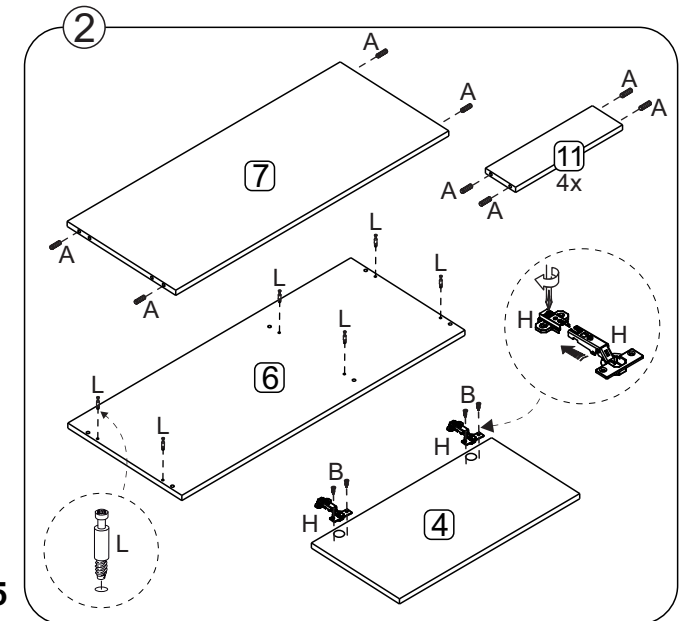

Relação de ferragens

Ref.	Descrição	Qtde.
A	Cavilha Ø6x30	32
B	Parafuso Ø4,0x14	46
C	Fixador de fundos	02
D	Parafuso Ø4x40	06
E	Cantoneira de parede com capa	02
F	Corrediça metálica 350mm	02
G	Puxador	03
H	Dobradiça com calço	02
I	Prego 10x10	40
J	Bucha 8mm	02
K	Tambor minifix	10
L	Parafuso minifix	10
M	Parafuso Ø5,0x40	02
N	Cantoneira gaveta	04
O	Pistão invertido 80N	01
P	Parafuso Ø3,5x14	06

Lista de peças

CÓD	DESCRIÇÃO	QTD	DIMENSÕES
01	Lateral direita	1	450 x 360x 15
02	Lateral esquerda	1	450 x 360x 15
03	Divisória da porta	1	290 x 360 x 15
04	Porta	1	292 x 573 x 15
05	Cuba	1	340 x 335 x 98
06	Tampo	1	900 x 378 x 15
07	Base	1	868 x 360 x 15
08	Frente gaveta	2	300 x 143 x 15
09	Fundo traseiro porta	1	580 x 310 x 3
10	Fundo gaveta	2	265 x 363 x 3
11	Lateral de gaveta	4	340 x 100 x 15
12	Traseiro de gaveta	2	265 x 100 x 15
13	Fundo traseiro gaveta	1	310 x 310 x 3
14	Base da porta	1	868 x 360 x 15

FERRAMENTAS NECESSÁRIAS:

Data: 03/06/2025
Revisão: 01