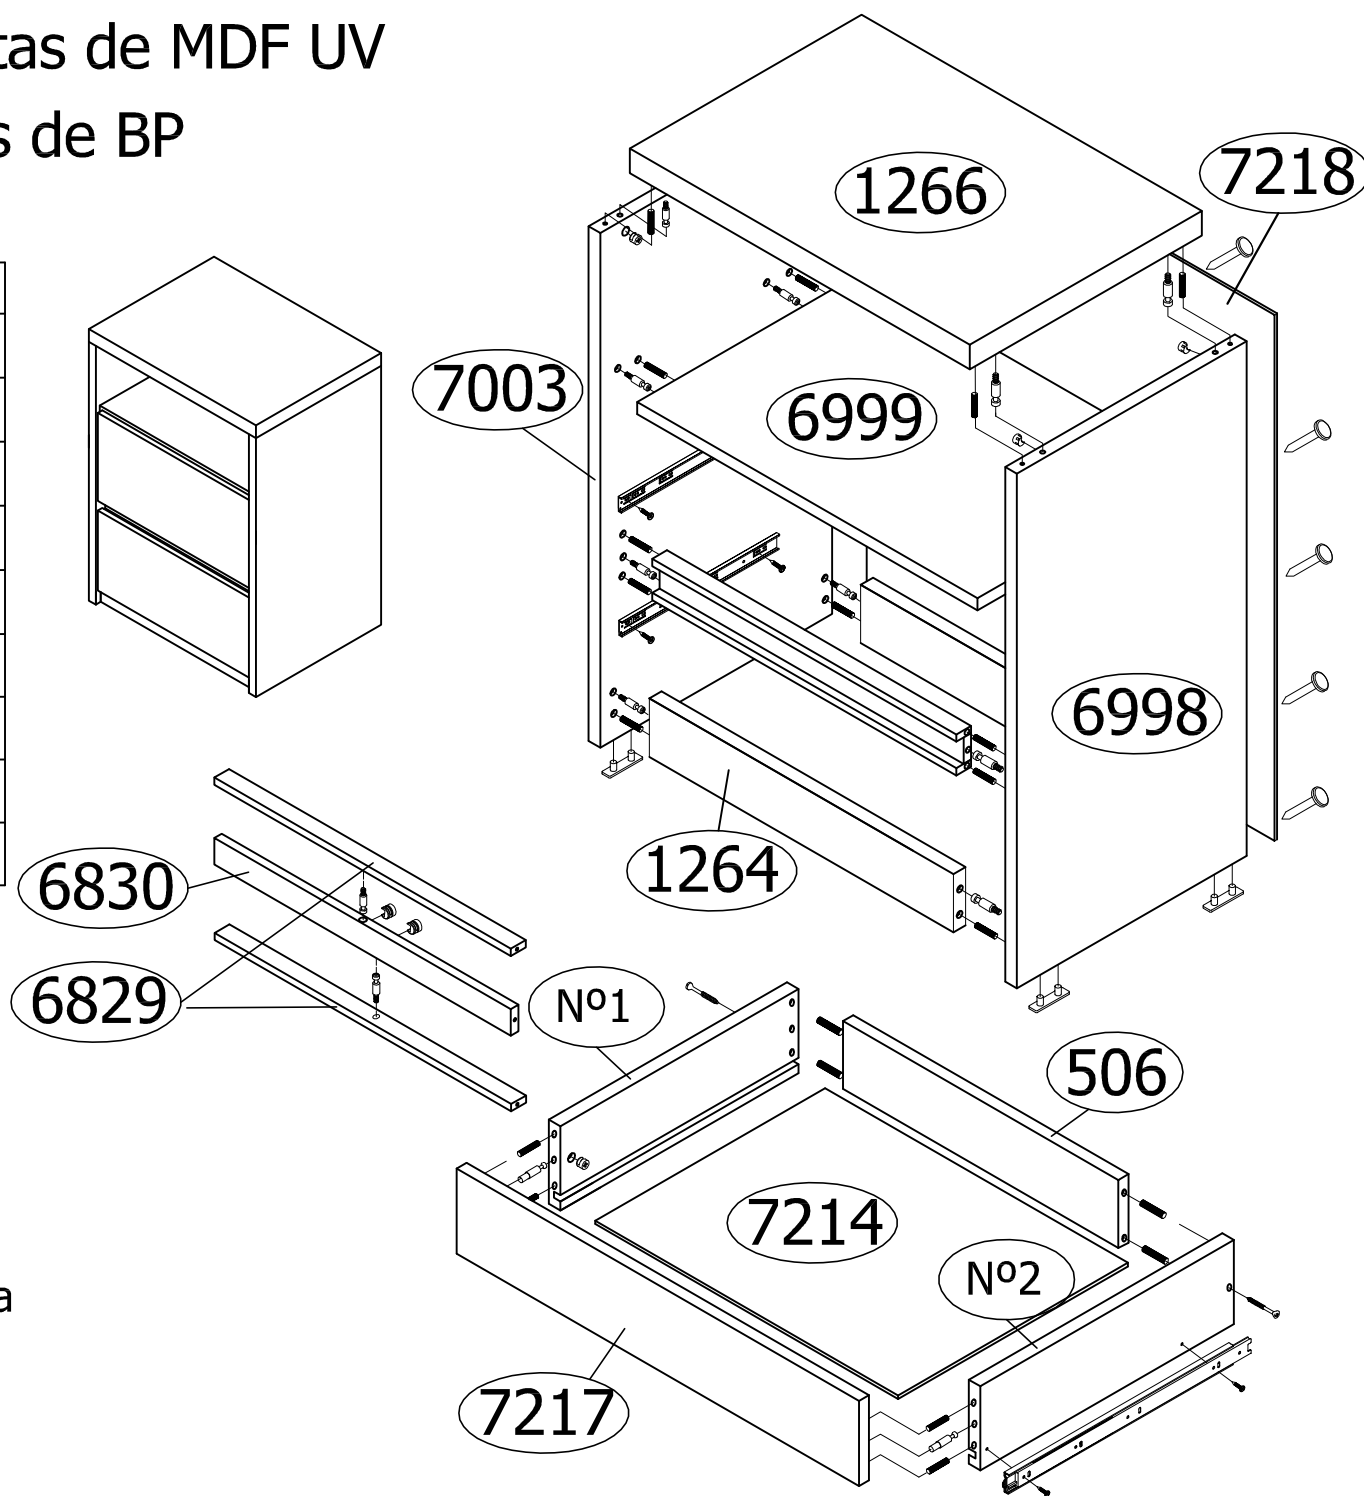

Ref. 807 Criado 2 gavetas de MDF UV

Ref. 807 BP Com frentes de BP

Alt.680 Larg. 520 Prof. 450 mm

Ferragem		Quant.
Cavilha 6 x 30		32
Parafuso Minifix		20
Tambor 15 x 12		20
Tampas adesivas 19 mm		08
Parafuso 3,5 x 14 cc		20
Parafuso 3,5 x 35 cc		04
Pregos 10 x 10		35
Trilho telescópico 400 mm		02
Sapata 15 x 60		04

Ordem	Nº	Descrição
1	6999	Base
2	6998	Lateral direita
3	6830	Coluna
4	6829	Colunas
5	1264	Rodapé
6	7003	Lateral esquerda
7	1266	Tampo
8	7218	Fundo
9	----	Gavetas (2)

Agora que você já comprou o seu móvel, ele merece ser montado do jeito certo.