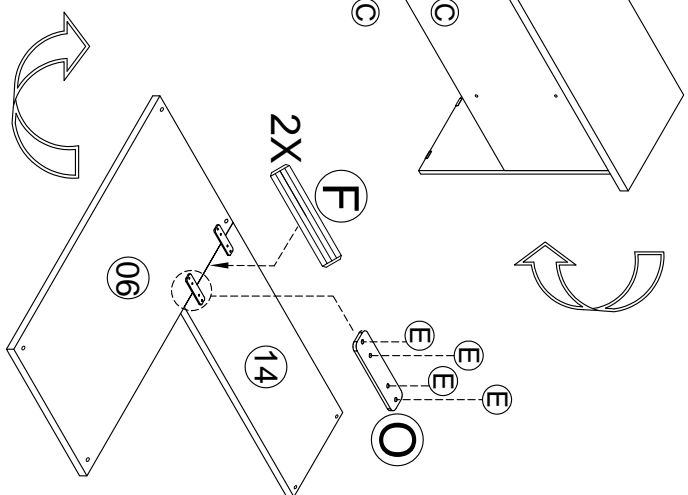

MANUAL DE MONTAGEM - ESCRIVANINHA EM "L" TAURUS

ATENÇÃO SR. MONTADOR:
LEIA ATENTAMENTE ESTE MANUAL ANTES DE INICIAR A MONTAGEM. GUARDAR PARA EVENTUAIS CONSULTAS

OBSERVAÇÃO: AS GAVETAS PODEM SER INSTALADAS EM AMBOS OS LADOS.

VISTA
EXPLODIDA

NOTA IMPORTANTE

COD.	QTD/DE	DESCRIÇÃO	ILUSTRAÇÃO
A	10	PARAFUSO 5,0 X 50 C/ PONTA	
B	08	PARAFUSO 3,5 X 30	
C	06	PARAFUSO 3,5 X 25	
D	02	PARAFUSO 4,0 X 16	
E	62	PARAFUSO 3,5 X 12	
F	02	CAVILHA 8 X 50	
G	10	CAVILHA 8 X 30	
H	08	CAVILHA 6 X 30	
I	01	FECHADURA 17 X 22	
J	01	DISTANCIADOR DA CHAVE 2 MM	
K	01	BATENTE METAL	
L	18	CANTONEIRA ZAMAC 2 FUROS	
M	02	PUXADOR ALPHA	
N	20	PREGO 8 X 8	
O	02	CHAPA ZINCADA 4 FUROS	
P	04	TAPA FURO 8 MM	
Q	04	TAPA FURO 6 MM	
R	02	PAR CORREDEIRA METÁLICA	
S	06	SAPATA	

LEGENDA

Nº	DESCRIÇÃO	QTDE
01	LATERAL INTERMEDIÁRIA	01
02	LATERAL DIREITA	01
03	LATERAL MENOR	01
04	BASE DA GAVETA	01
05	FUNDO DA MESA DIREITO	01
06	TAMPO DIREITO	01
07	FRENTE DE GAVETA FECHADURA	01
08	FRENTE DE GAVETA	01
09	LATERAL DE GAVETA	04
10	CONTRA-FUNDO DE GAVETA	02
11	FUNDO DE GAVETA	02
12	LATERAL ESQUERDA	01
13	FUNDO DA MESA ESQUERDO	01
14	TAMPO ESQUERDO	01

NA MONTAGEM

Rua São Paulo, nº 1120
Centro - Jaci-SP - Cep. 15155-000
Fones: (17) 3283-9400 / (17) 3283-9407
e-mail: assistencia@jamoveis.com.br

DETALHE DE GAVETAS

NA MONTAGEM

JUNÇÃO DOS TAMPOS Nº 06 E Nº13 - CAVILHAS 8 X 50 E CHAPINHA ZINCADA 4 FURROS.