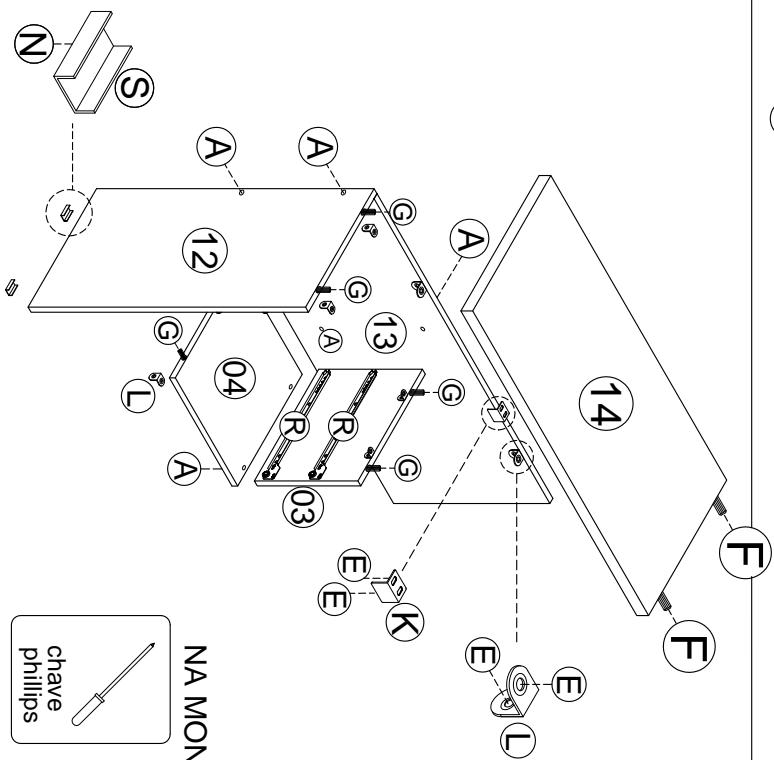

MANUAL DE MONTAGEM - ESCRIVANINHA EM "L" TAURUS

ATENÇÃO SR. MONTADOR:
LEIA ATENTAMENTE ESTE MANUAL ANTES DE INICIAR A MONTAGEM. GUARDAR PARA EVENTUAIS CONSULTAS

OBSERVAÇÃO: AS GAVETAS PODEM SER INSTALADAS EM AMBOS OS LADOS.

VISTA
EXPLODIDA

NOTA IMPORTANTE

COD.	QTD/DE	DESCRIÇÃO	ILUSTRAÇÃO
A	10	PARAFUSO 5,0 X 50 C/ PONTA	
B	08	PARAFUSO 3,5 X 30	
C	06	PARAFUSO 3,5 X 25	
D	02	PARAFUSO 4,0 X 16	
E	62	PARAFUSO 3,5 X 12	
F	02	CAVILHA 8 X 50	
G	10	CAVILHA 8 X 30	
H	08	CAVILHA 6 X 30	
I	01	FECHADURA 17 X 22	
J	01	DISTANCIADOR DA CHAVE 2 MM	
K	01	BATENTE METAL	
L	18	CANTONEIRA ZAMAC 2 FUROS	
M	02	PUXADOR ALPHA	
N	20	PREGO 8 X 8	
O	02	CHAPA ZINCADA 4 FUROS	
P	04	TAPA FURO 8 MM	
Q	04	TAPA FURO 6 MM	
R	02	PAR CORREDEIRA METÁLICA	
S	06	SAPATA	

LEGENDA

Nº	DESCRIÇÃO	QTDE
01	LATERAL INTERMEDIÁRIA	01
02	LATERAL DIREITA	01
03	LATERAL MENOR	01
04	BASE DA GAVETA	01
05	FUNDO DA MESA DIREITO	01
06	TAMPO DIREITO	01
07	FRENTE DE GAVETA FECHADURA	01
08	FRENTE DE GAVETA	01
09	LATERAL DE GAVETA	04
10	CONTRA-FUNDO DE GAVETA	02
11	FUNDO DE GAVETA	02
12	LATERAL ESQUERDA	01
13	FUNDO DA MESA ESQUERDO	01
14	TAMPO ESQUERDO	01

NA MONTAGEM

Rua São Paulo, nº 1120
Centro - Jaci-SP - Cep. 15155-000
Fones: (17) 3283-9400 / (17) 3283-9407
e-mail: assistencia@jamoveis.com.br

DETALHE DE GAVETAS

NA MONTAGEM

JUNÇÃO DOS TAMPOS Nº 06 E Nº13 - CAVILHAS 8 X 50 E CHAPINHA ZINCADA 4 FURROS.