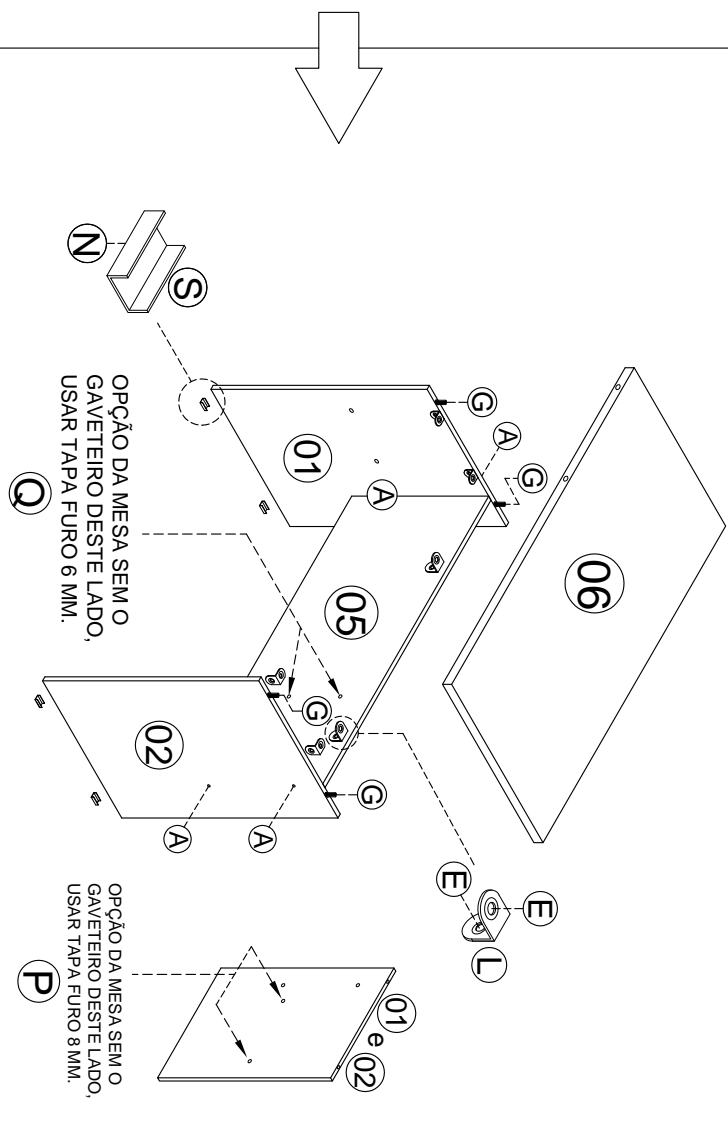

MANUAL DE MONTAGEM - ESCRIVANINHA EM "L" TAURUS

ATENÇÃO SR. MONTADOR:
LEIA ATENTAMENTE ESTE MANUAL ANTES DE INICIAR A MONTAGEM. GUARDAR PARA EVENTUAIS CONSULTAS

OBSERVAÇÃO: AS GAVETAS PODEM SER INSTALADAS EM AMBOS OS LADOS.

VISTA
EXPLODIDA

NOTA IMPORTANTE

COD.	QTD/DE	DESCRIÇÃO	ILUSTRAÇÃO
A	10	PARAFUSO 5,0 X 50 C/ PONTA	
B	08	PARAFUSO 3,5 X 30	
C	06	PARAFUSO 3,5 X 25	
D	02	PARAFUSO 4,0 X 16	
E	62	PARAFUSO 3,5 X 12	
F	02	CAVILHA 8 X 50	
G	10	CAVILHA 8 X 30	
H	08	CAVILHA 6 X 30	
I	01	FECHADURA 17 X 22	
J	01	DISTANCIADOR DA CHAVE 2 MM	
K	01	BATENTE METAL	
L	18	CANTONEIRA ZAMAC 2 FUROS	
M	02	PUXADOR ALPHA	
N	20	PREGO 8 X 8	
O	02	CHAPA ZINCADA 4 FUROS	
P	04	TAPA FURO 8 MM	
Q	04	TAPA FURO 6 MM	
R	02	PAR CORREDEIRA METÁLICA	
S	06	SAPATA	

LEGENDA

Nº	DESCRIÇÃO	QTDE
01	LATERAL INTERMEDIÁRIA	01
02	LATERAL DIREITA	01
03	LATERAL MENOR	01
04	BASE DA GAVETA	01
05	FUNDO DA MESA DIREITO	01
06	TAMPO DIREITO	01
07	FRENTE DE GAVETA FECHADURA	01
08	FRENTE DE GAVETA	01
09	LATERAL DE GAVETA	04
10	CONTRA-FUNDO DE GAVETA	02
11	FUNDO DE GAVETA	02
12	LATERAL ESQUERDA	01
13	FUNDO DA MESA ESQUERDO	01
14	TAMPO ESQUERDO	01

NA MONTAGEM

Rua São Paulo, nº 1120
Centro - Jaci-SP - Cep. 15155-000
Fones: (17) 3283-9400 / (17) 3283-9407
e-mail: assistencia@jamoveis.com.br

DETALHE DE GAVETAS

NA MONTAGEM

JUNÇÃO DOS TAMPOS Nº 06 E Nº13 - CAVILHAS 8 X 50 E CHAPINHA ZINCADA 4 FURROS.