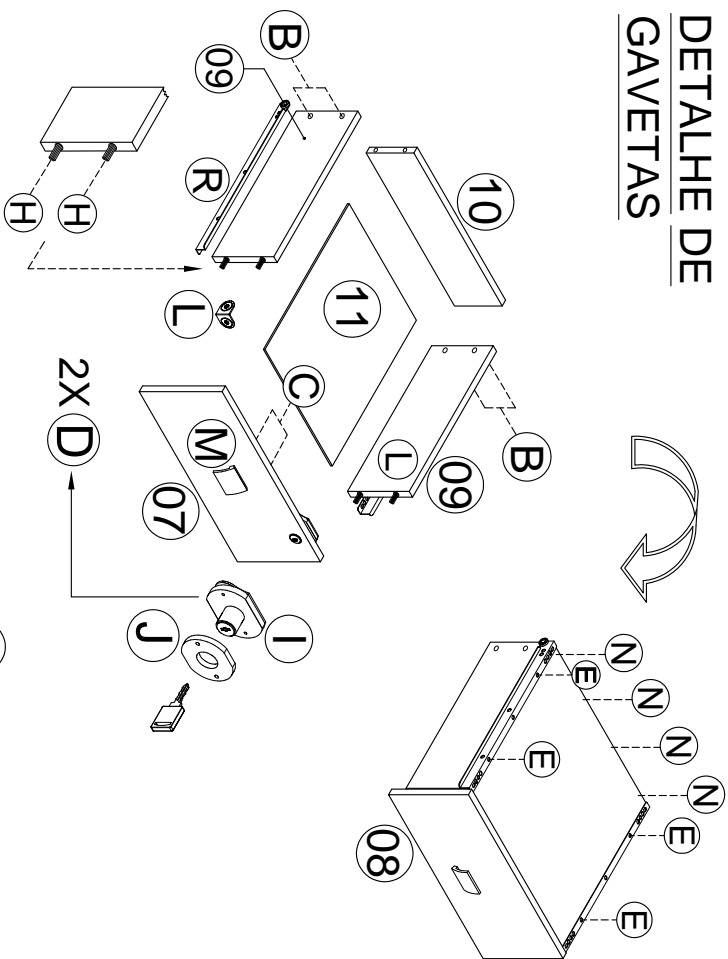

MANUAL DE MONTAGEM - ESCRIVANINHA EM "L" TAURUS

ATENÇÃO SR. MONTADOR:
LEIA ATENTAMENTE ESTE MANUAL ANTES DE INICIAR A MONTAGEM. GUARDAR PARA EVENTUAIS CONSULTAS

OBSERVAÇÃO: AS GAVETAS PODEM SER INSTALADAS EM AMBOS OS LADOS.

VISTA
EXPLODIDA

NOTA IMPORTANTE

COD.	QTD/DE	DESCRIÇÃO	ILUSTRAÇÃO
A	10	PARAFUSO 5,0 X 50 C/ PONTA	
B	08	PARAFUSO 3,5 X 30	
C	06	PARAFUSO 3,5 X 25	
D	02	PARAFUSO 4,0 X 16	
E	62	PARAFUSO 3,5 X 12	
F	02	CAVILHA 8 X 50	
G	10	CAVILHA 8 X 30	
H	08	CAVILHA 6 X 30	
I	01	FECHADURA 17 X 22	
J	01	DISTANCIADOR DA CHAVE 2 MM	
K	01	BATENTE METAL	
L	18	CANTONEIRA ZAMAC 2 FUROS	
M	02	PUXADOR ALPHA	
N	20	PREGO 8 X 8	
O	02	CHAPA ZINCADA 4 FUROS	
P	04	TAPA FURO 8 MM	
Q	04	TAPA FURO 6 MM	
R	02	PAR CORREDEIRA METÁLICA	
S	06	SAPATA	

LEGENDA

Nº	DESCRIÇÃO	QTDE
01	LATERAL INTERMEDIÁRIA	01
02	LATERAL DIREITA	01
03	LATERAL MENOR	01
04	BASE DA GAVETA	01
05	FUNDO DA MESA DIREITO	01
06	TAMPO DIREITO	01
07	FRENTE DE GAVETA FECHADURA	01
08	FRENTE DE GAVETA	01
09	LATERAL DE GAVETA	04
10	CONTRA-FUNDO DE GAVETA	02
11	FUNDO DE GAVETA	02
12	LATERAL ESQUERDA	01
13	FUNDO DA MESA ESQUERDO	01
14	TAMPO ESQUERDO	01

NA MONTAGEM

Rua São Paulo, nº 1120
Centro - Jaci-SP - Cep. 15155-000
Fones: (17) 3283-9400 / (17) 3283-9407
e-mail: assistencia@jamoveis.com.br

DETALHE DE GAVETAS

NA MONTAGEM

JUNÇÃO DOS TAMPOS Nº 06 E Nº13 - CAVILHAS 8 X 50 E CHAPINHA ZINCADA 4 FURROS.