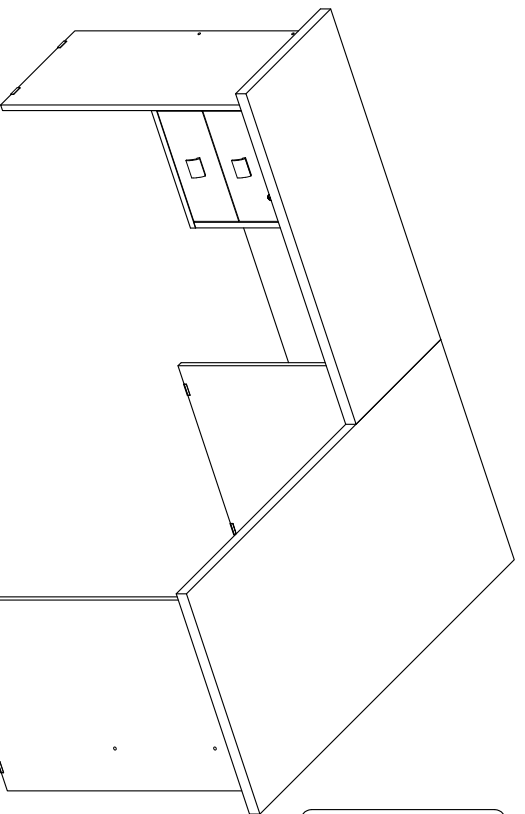

MANUAL DE MONTAGEM - ESCRIVANINHA EM "L" TAURUS

ATENÇÃO SR. MONTADOR:
LEIA ATENTAMENTE ESTE MANUAL ANTES DE INICIAR A MONTAGEM. GUARDAR PARA EVENTUAIS CONSULTAS

OBSERVAÇÃO: AS GAVETAS PODEM SER INSTALADAS EM AMBOS OS LADOS.

VISTA
EXPLODIDA

NOTA IMPORTANTE

COD.	QTD/DE	DESCRIÇÃO	ILUSTRAÇÃO
A	10	PARAFUSO 5,0 X 50 C/ PONTA	
B	08	PARAFUSO 3,5 X 30	
C	06	PARAFUSO 3,5 X 25	
D	02	PARAFUSO 4,0 X 16	
E	62	PARAFUSO 3,5 X 12	
F	02	CAVILHA 8 X 50	
G	10	CAVILHA 8 X 30	
H	08	CAVILHA 6 X 30	
I	01	FECHADURA 17 X 22	
J	01	DISTANCIADOR DA CHAVE 2 MM	
K	01	BATENTE METAL	
L	18	CANTONEIRA ZAMAC 2 FUROS	
M	02	PUXADOR ALPHA	
N	20	PREGO 8 X 8	
O	02	CHAPA ZINCADA 4 FUROS	
P	04	TAPA FURO 8 MM	
Q	04	TAPA FURO 6 MM	
R	02	PAR CORREDEIRA METÁLICA	
S	06	SAPATA	

LEGENDA

Nº	DESCRIÇÃO	QTDE
01	LATERAL INTERMEDIÁRIA	01
02	LATERAL DIREITA	01
03	LATERAL MENOR	01
04	BASE DA GAVETA	01
05	FUNDO DA MESA DIREITO	01
06	TAMPO DIREITO	01
07	FRENTE DE GAVETA FECHADURA	01
08	FRENTE DE GAVETA	01
09	LATERAL DE GAVETA	04
10	CONTRA-FUNDO DE GAVETA	02
11	FUNDO DE GAVETA	02
12	LATERAL ESQUERDA	01
13	FUNDO DA MESA ESQUERDO	01
14	TAMPO ESQUERDO	01