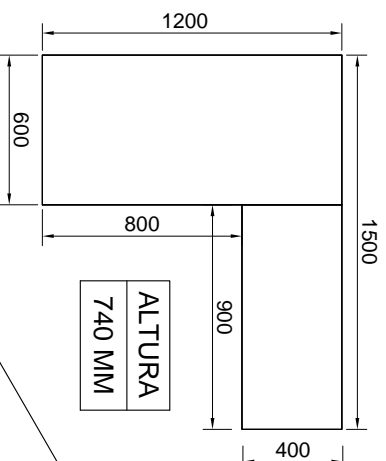

MANUAL DE MONTAGEM - ESCRIVANINHA EM "L" TAURUS

ATENÇÃO SR. MONTADOR:
LEIA ATENTAMENTE ESTE MANUAL ANTES DE INICIAR A MONTAGEM. GUARDAR PARA EVENTUAIS CONSULTAS

OBSERVAÇÃO: AS GAVETAS PODEM SER INSTALADAS EM AMBOS OS LADOS.

VISTA
EXPLODIDA

NOTA IMPORTANTE

COD.	QTD/DE	DESCRIÇÃO	ILUSTRAÇÃO
A	10	PARAFUSO 5,0 X 50 C/ PONTA	
B	08	PARAFUSO 3,5 X 30	
C	06	PARAFUSO 3,5 X 25	
D	02	PARAFUSO 4,0 X 16	
E	62	PARAFUSO 3,5 X 12	
F	02	CAVILHA 8 X 50	
G	10	CAVILHA 8 X 30	
H	08	CAVILHA 6 X 30	
I	01	FECHADURA 17 X 22	
J	01	DISTANCIADOR DA CHAVE 2 MM	
K	01	BATENTE METAL	
L	18	CANTONEIRA ZAMAC 2 FUROS	
M	02	PUXADOR ALPHA	
N	20	PREGO 8 X 8	
O	02	CHAPA ZINCADA 4 FUROS	
P	04	TAPA FURO 8 MM	
Q	04	TAPA FURO 6 MM	
R	02	PAR CORREDEIRA METÁLICA	
S	06	SAPATA	

LEGENDA

Nº	DESCRIÇÃO	QTDE
01	LATERAL INTERMEDIÁRIA	01
02	LATERAL DIREITA	01
03	LATERAL MENOR	01
04	BASE DA GAVETA	01
05	FUNDO DA MESA DIREITO	01
06	TAMPO DIREITO	01
07	FRENTE DE GAVETA FECHADURA	01
08	FRENTE DE GAVETA	01
09	LATERAL DE GAVETA	04
10	CONTRA-FUNDO DE GAVETA	02
11	FUNDO DE GAVETA	02
12	LATERAL ESQUERDA	01
13	FUNDO DA MESA ESQUERDO	01
14	TAMPO ESQUERDO	01