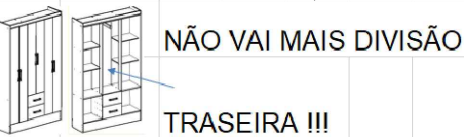

A		36
B		16
C		86
F		24
H		16
I		16
J		4
k		4
L		8
M		6
O		8
P		2
B		4
Q		70
R		8

LOTE: CALIFORNIA 040620
 REV.: 00 - 07/02/2019 Siga a sequencia numerica:

--> Coloque o móvel no esquadro e fixe o fundo (9) com pregos 10x10 (Q).

ATENÇÃO

Montagem Gavetas
 Montaje de Cajones:

Há marcações para as cantoneiras

Coloque a gaveta no esquadro antes de pregar o fundo.

Agora que você já comprou o seu móvel, ele merece ser montado do jeito certo.