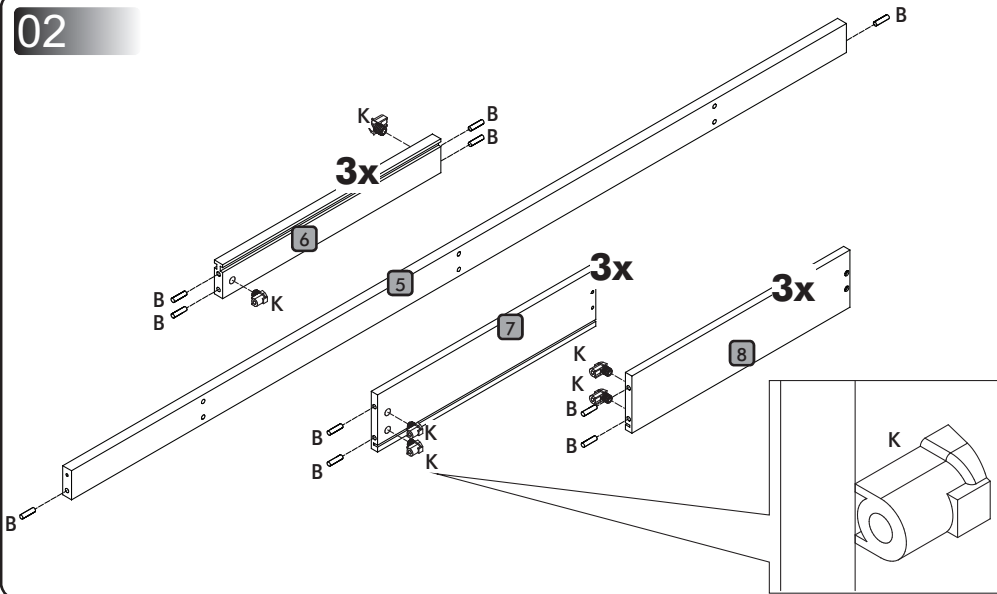

Explosão

1 - Lateral Cama Auxiliar esquerda	01
2 - Lateral Cama Auxiliar direita	01
3 - Quadro Frontal	01
4 - Barra Cama Auxiliar	01
5 - Suporte da corrediça	01
6 - Corrediça	03
7 - Lateral de gaveta esquerda	03
8 - Lateral de gaveta direita	03
9 - Frente de gaveta	03
10 - Traseira de gaveta	03
11 - Fundo de gaveta	03
12 - Estrados Cama Auxiliar	12
13 - Cabeceira inferior	02
14 - Barra frontal	02
15 - Barra traseira	02
16 - Estrado	24
17 - Cabeceira superior	02
18 - Guard rail maior	01
19 - Guard rail menor	05
20 - Guard rail médio	01
21 - Travessa escada maior	01
22 - Travessa escada menor	01
23 - Degrau escada	02

01

02