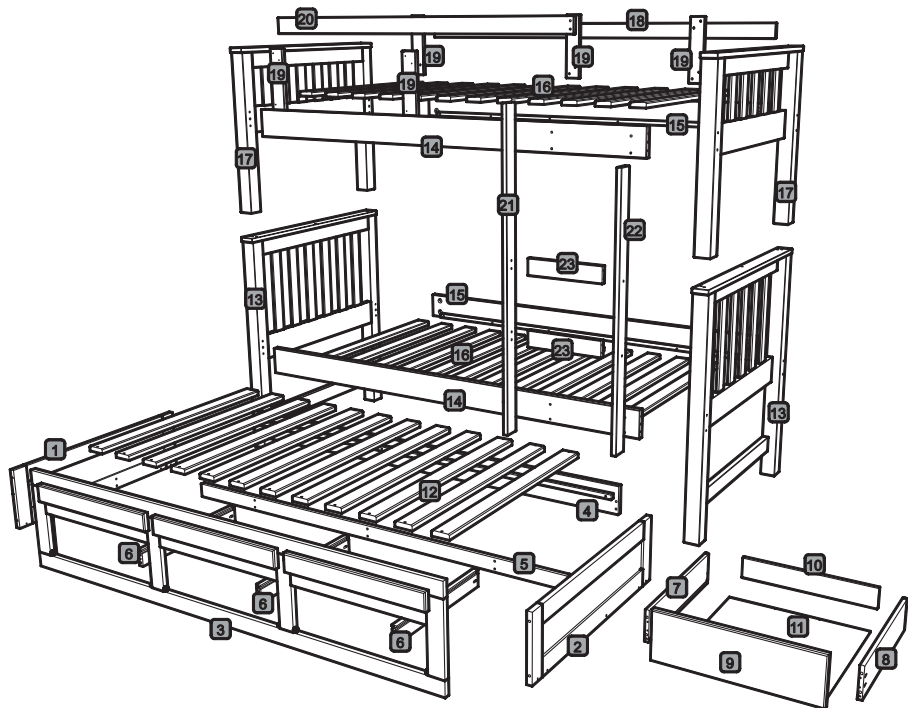

Instrução de montagem

Treliche 3 Gavetas

Acessórios

A		10 x 35	12
B		8 x 30	41
C			01
D			04
E		3,5 x 30	128
F		3,0 x 16	37
G		1/4 x 110	16
H		7,0 x 50	13
I			16
J			03
K			18

Explosão

- | | |
|------------------------------------|----|
| 1 - Lateral Cama Auxiliar esquerda | 01 |
| 2 - Lateral Cama Auxiliar direita | 01 |
| 3 - Quadro Frontal | 01 |
| 4 - Barra Cama Auxiliar | 01 |
| 5 - Suporte da corrediça | 01 |
| 6 - Corrediça | 03 |
| 7 - Lateral de gaveta esquerda | 03 |
| 8 - Lateral de gaveta direita | 03 |
| 9 - Frente de gaveta | 03 |
| 10 - Traseira de gaveta | 03 |
| 11 - Fundo de gaveta | 03 |
| 12 - Estrados Cama Auxiliar | 12 |
| 13 - Cabeceira inferior | 02 |
| 14 - Barra frontal | 02 |
| 15 - Barra traseira | 02 |
| 16 - Estrado | 24 |
| 17 - Cabeceira superior | 02 |
| 18 - Guard rail maior | 01 |
| 19 - Guard rail menor | 05 |
| 20 - Guard rail médio | 01 |
| 21 - Travessa escada maior | 01 |
| 22 - Travessa escada menor | 01 |
| 23 - Degrau escada | 02 |