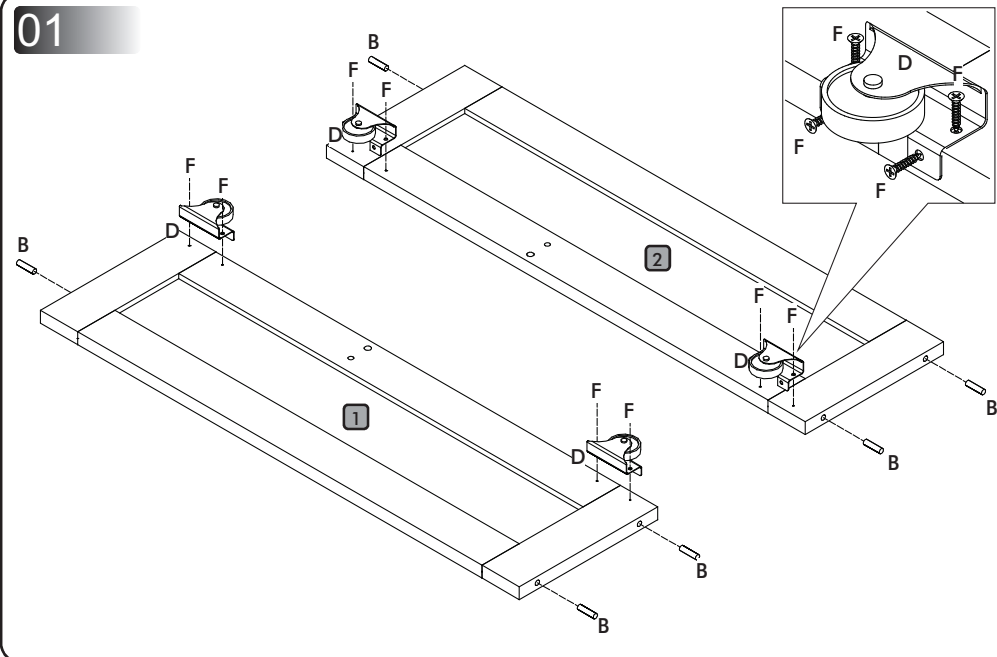

1 - Lateral Cama Auxiliar esquerda	01
2 - Lateral Cama Auxiliar direita	01
3 - Quadro Frontal	01
4 - Barra Cama Auxiliar	01
5 - Suporte da corrediça	01
6 - Corrediça	03
7 - Lateral de gaveta esquerda	03
8 - Lateral de gaveta direita	03
9 - Frente de gaveta	03
10 - Traseira de gaveta	03
11 - Fundo de gaveta	03
12 - Estrados Cama Auxiliar	12
13 - Cabeceira inferior	02
14 - Barra frontal	02
15 - Barra traseira	02
16 - Estrado	24
17 - Cabeceira superior	02
18 - Guard rail maior	01
19 - Guard rail menor	05
20 - Guard rail médio	01
21 - Travessa escada maior	01
22 - Travessa escada menor	01
23 - Degrau escada	02

01