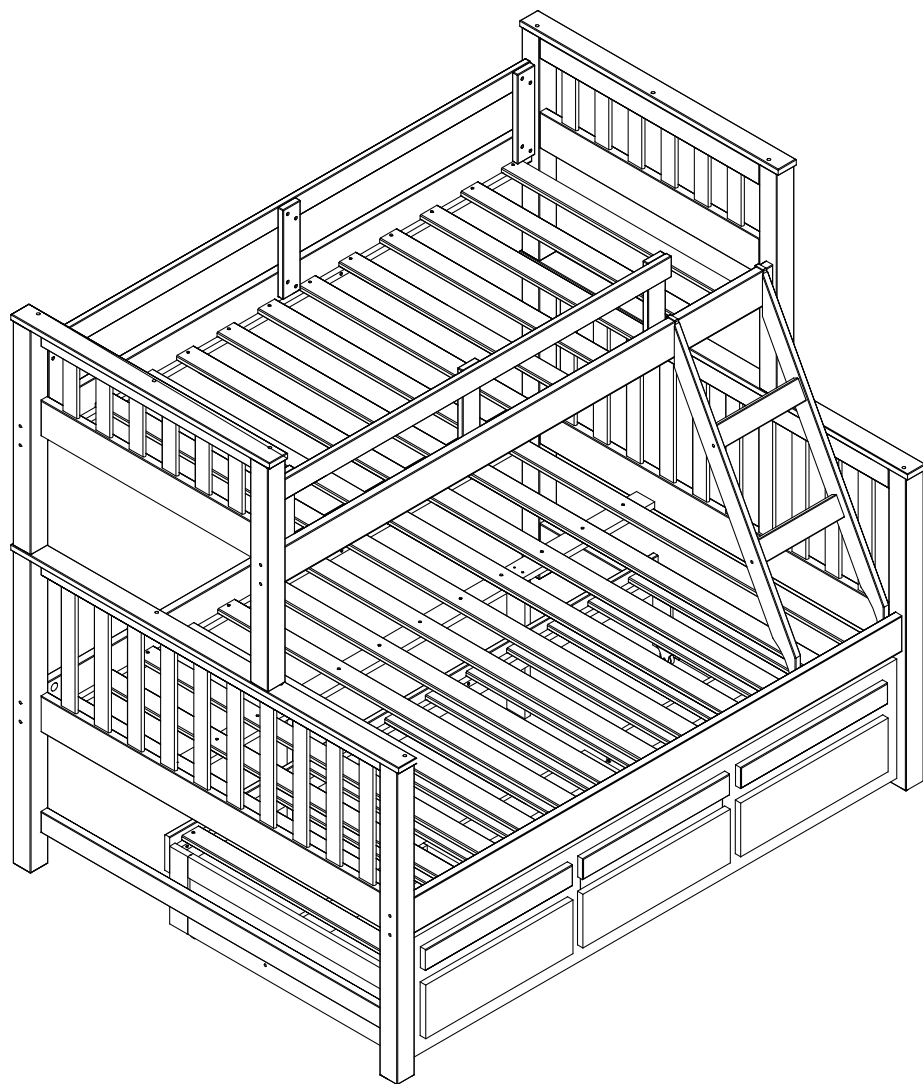

Instrução de montagem

Estação de Dormir Casal

Acessórios

A		10 x 35	12
B		8,0 x 30	26
C			01
D			02
E		3,5 x 30	146
F		3,5 x 16	43
G		1/4 x 110	16
H		7,0 x 50	08
I			16
J			04
K			03
L			18

Explosão

- | | |
|------------------------------------|----|
| 1 - Lateral Cama Auxiliar esquerda | 01 |
| 2 - Lateral Cama Auxiliar direita | 01 |
| 3 - Quadro Frontal | 01 |
| 4 - Barra Cama Auxiliar | 01 |
| 5 - Suporte da corrediça | 01 |
| 6 - Corrediça | 03 |
| 7 - Lateral de gaveta esquerda | 03 |
| 8 - Lateral de gaveta direita | 03 |
| 9 - Frente de gaveta | 03 |
| 10 - Traseiro de Gaveta | 03 |
| 11 - Fundo de gaveta | 03 |
| 12 - Estrados Cama Auxiliar | 12 |
| 13 - Cabeceira inferior esquerda | 01 |
| 14 - Cabeceira inferior direita | 01 |
| 15 - Barra | 04 |
| 16 - Estrado cama inferior | 12 |
| 17 - Cabeceira superior | 02 |
| 18 - Guard rail maior | 01 |
| 19 - Guard rail menor | 06 |
| 20 - Guard rail médio | 01 |
| 21 - Estrado cama superior | 01 |
| 22 - Travessa escada esquerda | 01 |
| 23 - Travessa escada direita | 01 |
| 24 - Degrau escada | 02 |
| 25 - Suporte central de estrado | 01 |
| 26 - Pé central | 02 |

01

02

03

05

04

06

5

6