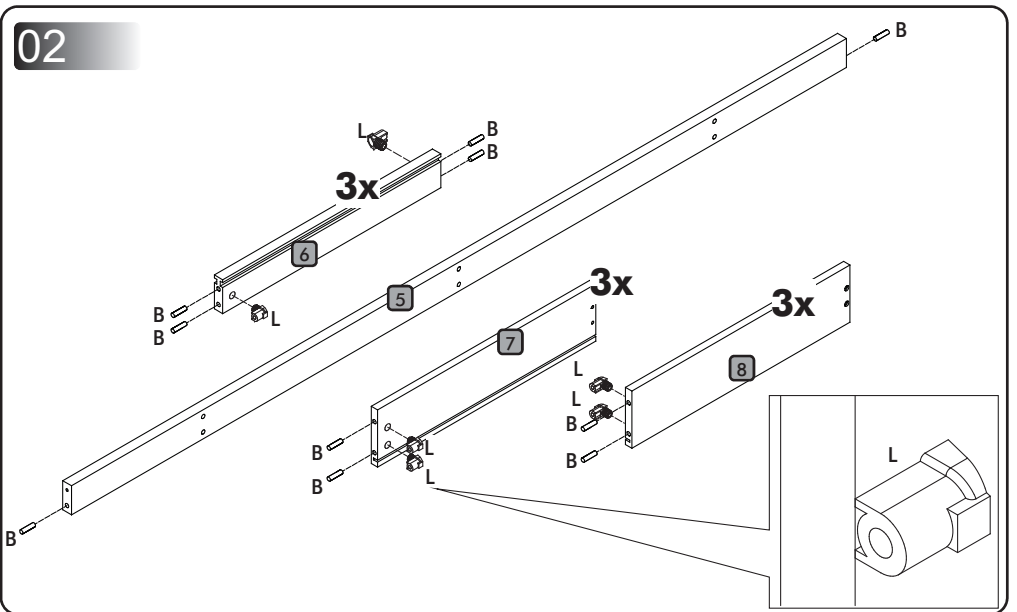

Explosão

1 - Lateral Cama Auxiliar esquerda	01
2 - Lateral Cama Auxiliar direita	01
3 - Quadro Frontal	01
4 - Barra Cama Auxiliar	01
5 - Suporte da corrediça	01
6 - Corrediça	03
7 - Lateral de gaveta esquerda	03
8 - Lateral de gaveta direita	03
9 - Frente de gaveta	03
10 - Traseiro de Gaveta	03
11 - Fundo de gaveta	03
12 - Estrados Cama Auxiliar	12
13 - Cabeceira inferior esquerda	01
14 - Cabeceira inferior direita	01
15 - Barra	04
16 - Estrado cama inferior	12
17 - Cabeceira superior	02
18 - Guard rail maior	01
19 - Guard rail menor	06
20 - Guard rail médio	01
21 - Estrado cama superior	01
22 - Travessa escada esquerda	01
23 - Travessa escada direita	01
24 - Degrau escada	02
25 - Suporte central de estrado	01
26 - Pé central	02

01

02