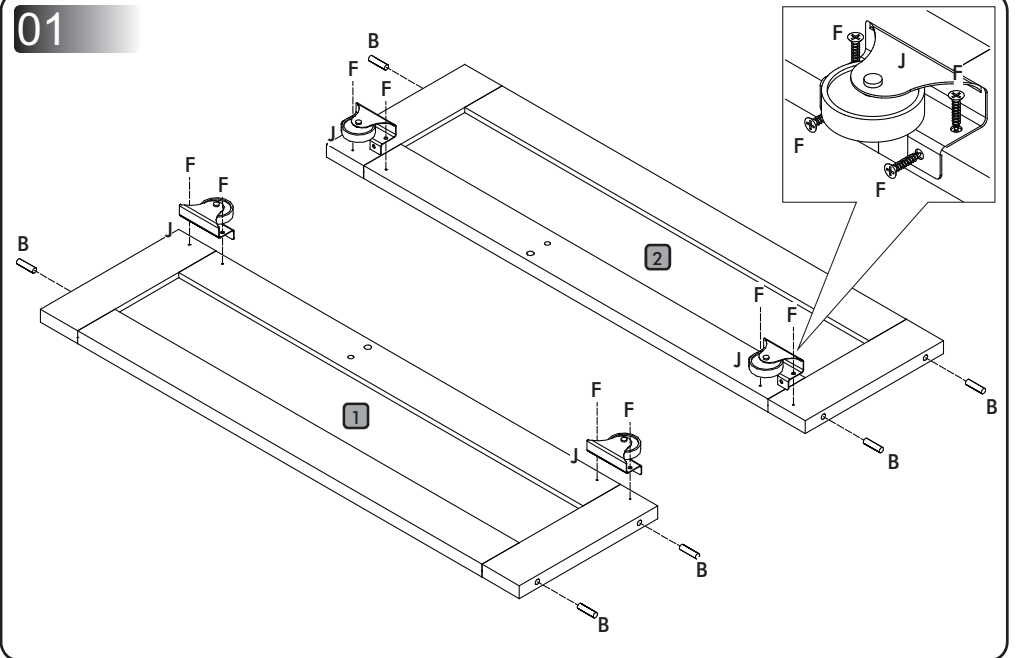

1 - Lateral Cama Auxiliar esquerda	01
2 - Lateral Cama Auxiliar direita	01
3 - Quadro Frontal	01
4 - Barra Cama Auxiliar	01
5 - Suporte da corrediça	01
6 - Corrediça	03
7 - Lateral de gaveta esquerda	03
8 - Lateral de gaveta direita	03
9 - Frente de gaveta	03
10 - Traseiro de Gaveta	03
11 - Fundo de gaveta	03
12 - Estrados Cama Auxiliar	12
13 - Cabeceira inferior esquerda	01
14 - Cabeceira inferior direita	01
15 - Barra	04
16 - Estrado cama inferior	12
17 - Cabeceira superior	02
18 - Guard rail maior	01
19 - Guard rail menor	06
20 - Guard rail médio	01
21 - Estrado cama superior	01
22 - Travessa escada esquerda	01
23 - Travessa escada direita	01
24 - Degrau escada	02
25 - Suporte central de estrado	01
26 - Pé central	02

01