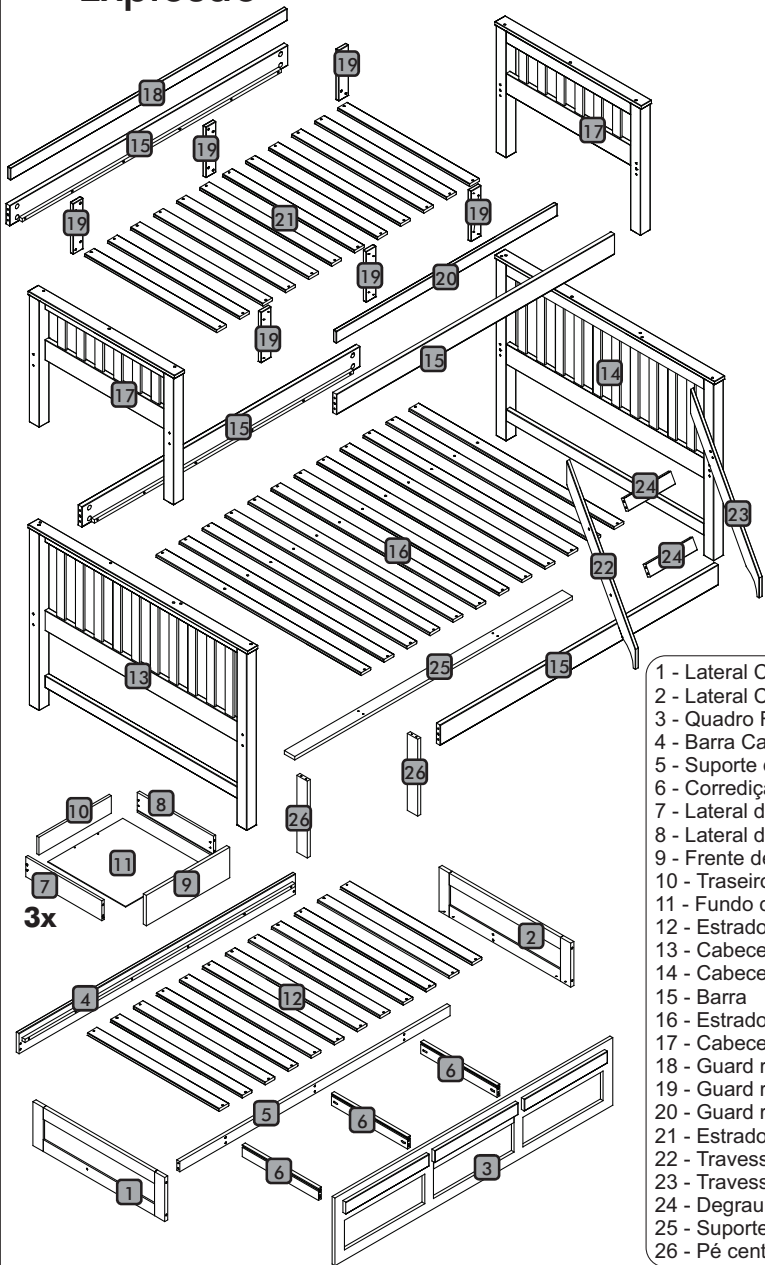

Instrução de montagem

Estação de Dormir Casal

Acessórios

A		10 x 35	12
B		8,0 x 30	26
C			01
D			02
E		3,5 x 30	146
F		3,5 x 16	43
G		1/4 x 110	16
H		7,0 x 50	08
I			16
J			04
K			03
L			18

Explosão

- | | |
|------------------------------------|----|
| 1 - Lateral Cama Auxiliar esquerda | 01 |
| 2 - Lateral Cama Auxiliar direita | 01 |
| 3 - Quadro Frontal | 01 |
| 4 - Barra Cama Auxiliar | 01 |
| 5 - Suporte da corrediça | 01 |
| 6 - Corrediça | 03 |
| 7 - Lateral de gaveta esquerda | 03 |
| 8 - Lateral de gaveta direita | 03 |
| 9 - Frente de gaveta | 03 |
| 10 - Traseiro de Gaveta | 03 |
| 11 - Fundo de gaveta | 03 |
| 12 - Estrados Cama Auxiliar | 12 |
| 13 - Cabeceira inferior esquerda | 01 |
| 14 - Cabeceira inferior direita | 01 |
| 15 - Barra | 04 |
| 16 - Estrado cama inferior | 12 |
| 17 - Cabeceira superior | 02 |
| 18 - Guard rail maior | 01 |
| 19 - Guard rail menor | 06 |
| 20 - Guard rail médio | 01 |
| 21 - Estrado cama superior | 01 |
| 22 - Travessa escada esquerda | 01 |
| 23 - Travessa escada direita | 01 |
| 24 - Degrau escada | 02 |
| 25 - Suporte central de estrado | 01 |
| 26 - Pé central | 02 |

01

02

03

05

04

06

5

6

13

14

15

16

11

17

18

12