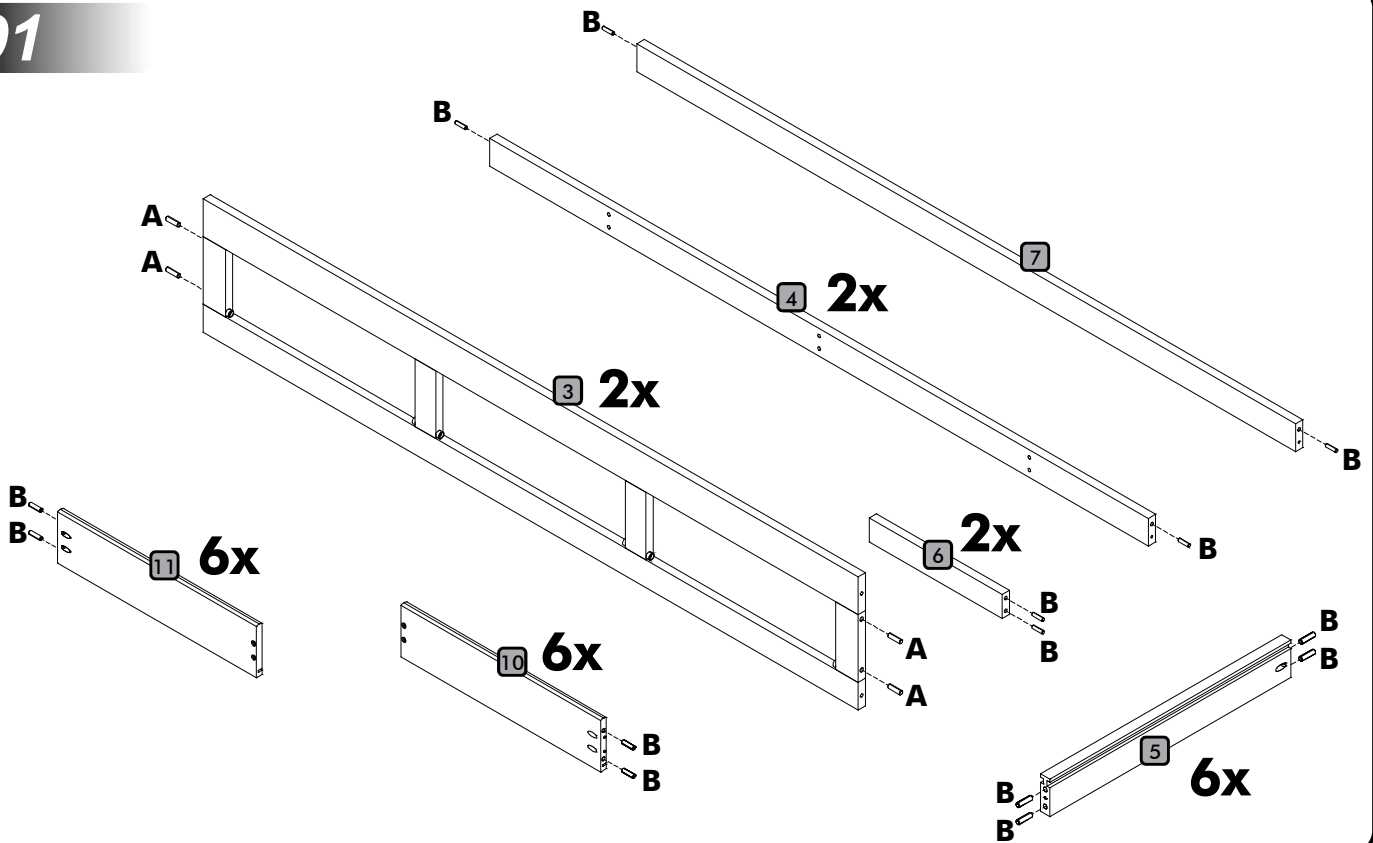

Instrução de montagem

Cama Casal 6 Gavetas

Acessórios

A		10 x 35	12
B		8 x 30	26
C			01
D		3,5 x 30	08
E		3,0 x 16	140
F		7,0 x 110	21
G		7,0 x 50	16
H			08
I			16

Explosão

01 - Cabeceira	01
02 - Peseira	01
03 - Quadro Lateral	02
04 - Travessa Corrediça	02
05 - Corrediça	06
06 - Pé cental	02
07 - Travessa Estrado	01
08 - Estrado	12
09 - Frente de gaveta	06
10 - Lateral de gaveta esquerda	06
11 - Lateral de gaveta direita	06
12 - Traseira de gaveta	06
12 - Fundo de gaveta	06

01

02 2x

03

03

04

05

06

07 **6X**

08

09

10

07