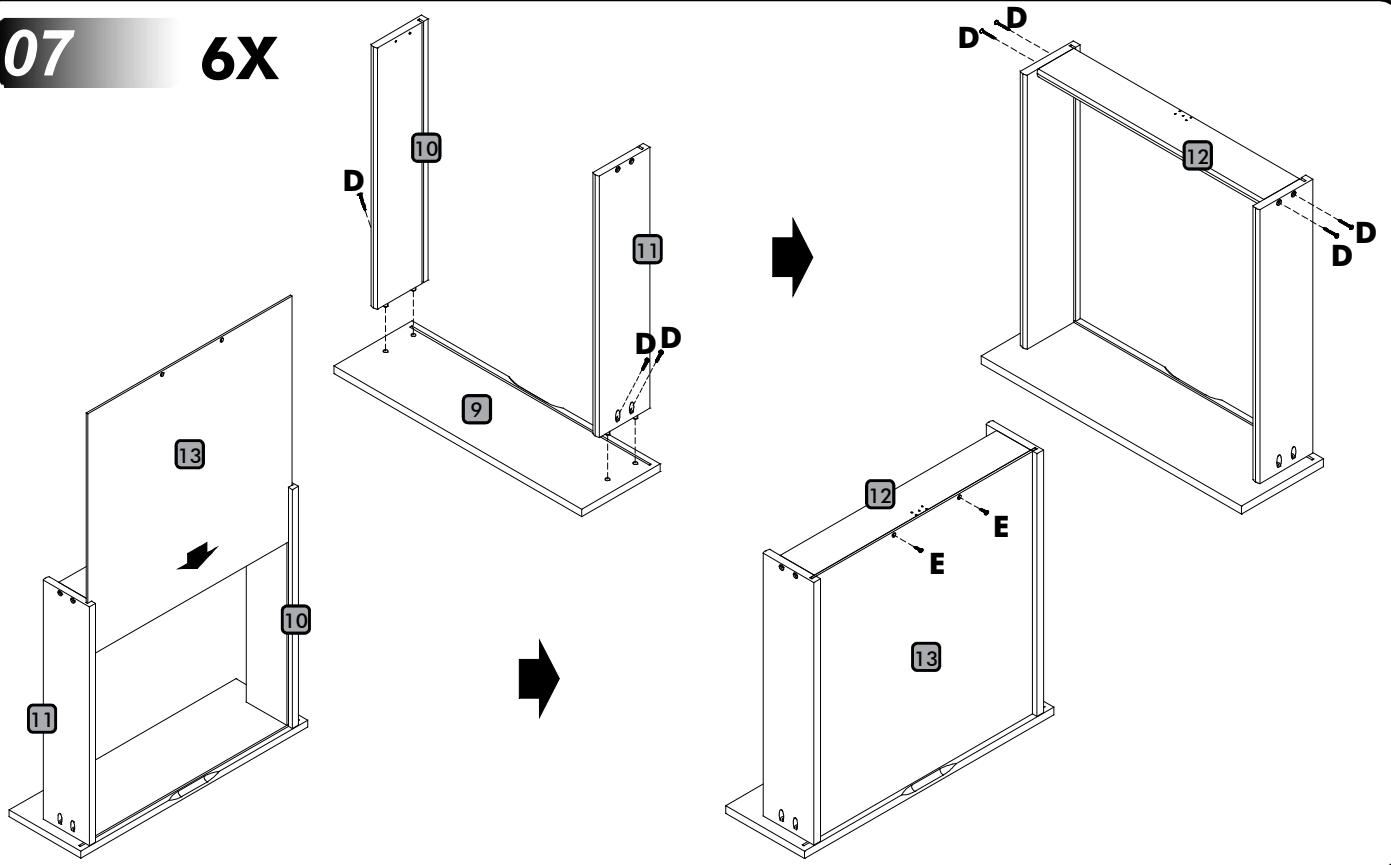

Instrução de montagem

Cama Casal 6 Gavetas

Acessórios

A		10 x 35	12
B		8 x 30	26
C			01
D		3,5 x 30	08
E		3,0 x 16	140
F		7,0 x 110	21
G		7,0 x 50	16
H			08
I			16

Explosão

01 - Cabeceira	01
02 - Peseira	01
03 - Quadro Lateral	02
04 - Travessa Corrediça	02
05 - Corrediça	06
06 - Pé cental	02
07 - Travessa Estrado	01
08 - Estrado	12
09 - Frente de gaveta	06
10 - Lateral de gaveta esquerda	06
11 - Lateral de gaveta direita	06
12 - Traseira de gaveta	06
12 - Fundo de gaveta	06

01

02 2x

03

03

04

05

06

07 **6X**