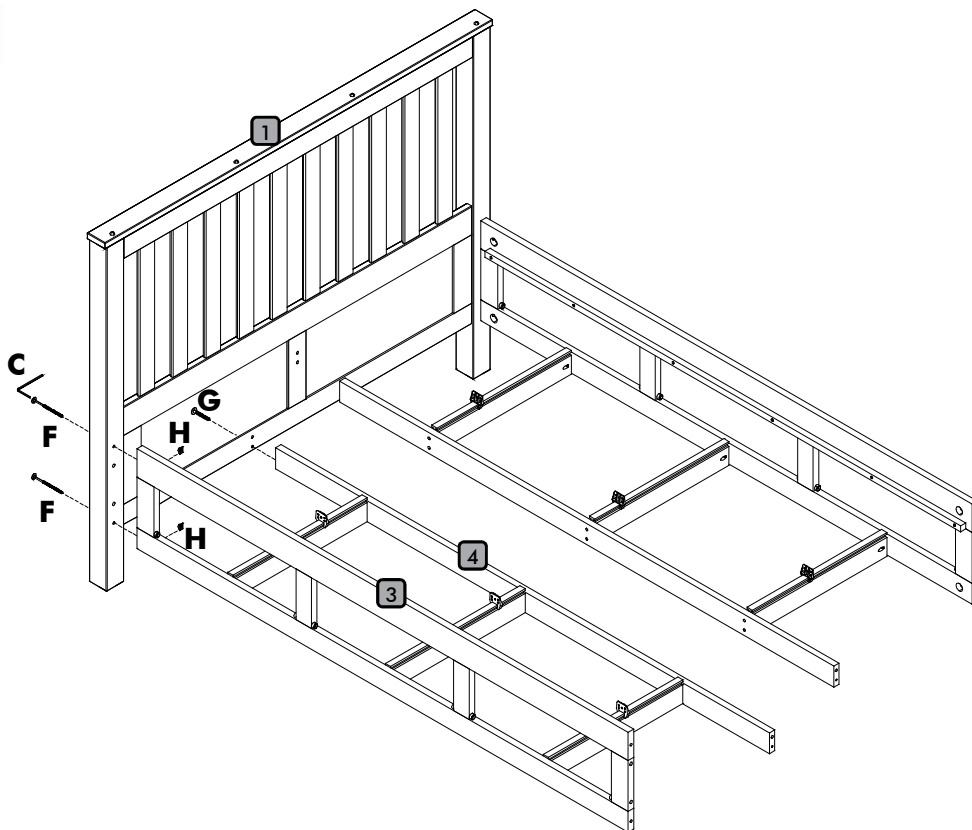

Instrução de montagem

Cama Casal 6 Gavetas

Acessórios

A		10 x 35	12
B		8 x 30	26
C			01
D		3,5 x 30	08
E		3,0 x 16	140
F		7,0 x 110	21
G		7,0 x 50	16
H			08
I			16

Explosão

01 - Cabeceira	01
02 - Peseira	01
03 - Quadro Lateral	02
04 - Travessa Corrediça	02
05 - Corrediça	06
06 - Pé cental	02
07 - Travessa Estrado	01
08 - Estrado	12
09 - Frente de gaveta	06
10 - Lateral de gaveta esquerda	06
11 - Lateral de gaveta direita	06
12 - Traseira de gaveta	06
12 - Fundo de gaveta	06

01

02 2x

03

03

04

05

06

07 **6X**