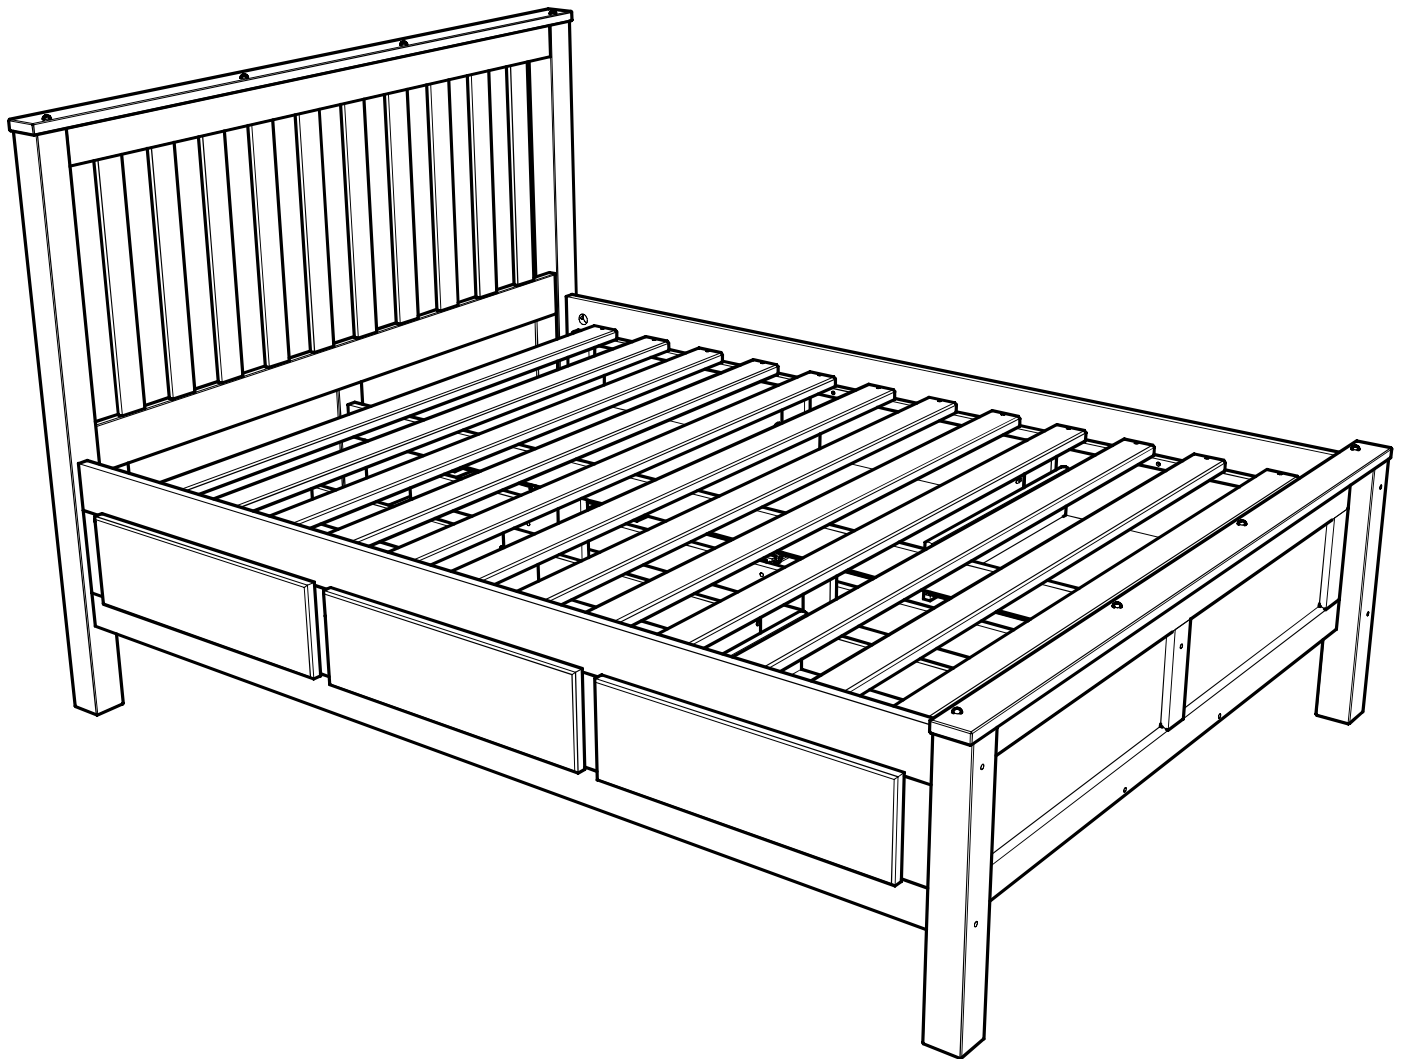

Instrução de montagem

Cama Casal 6 Gavetas

Acessórios

A		10 x 35	12
B		8 x 30	26
C			01
D		3,5 x 30	08
E		3,0 x 16	140
F		7,0 x 110	21
G		7,0 x 50	16
H			08
I			16

Explosão

01 - Cabeceira	01
02 - Peseira	01
03 - Quadro Lateral	02
04 - Travessa Corrediça	02
05 - Corrediça	06
06 - Pé cental	02
07 - Travessa Estrado	01
08 - Estrado	12
09 - Frente de gaveta	06
10 - Lateral de gaveta esquerda	06
11 - Lateral de gaveta direita	06
12 - Traseira de gaveta	06
12 - Fundo de gaveta	06

01

02 2x

03

03

04

05

06

07 **6X**