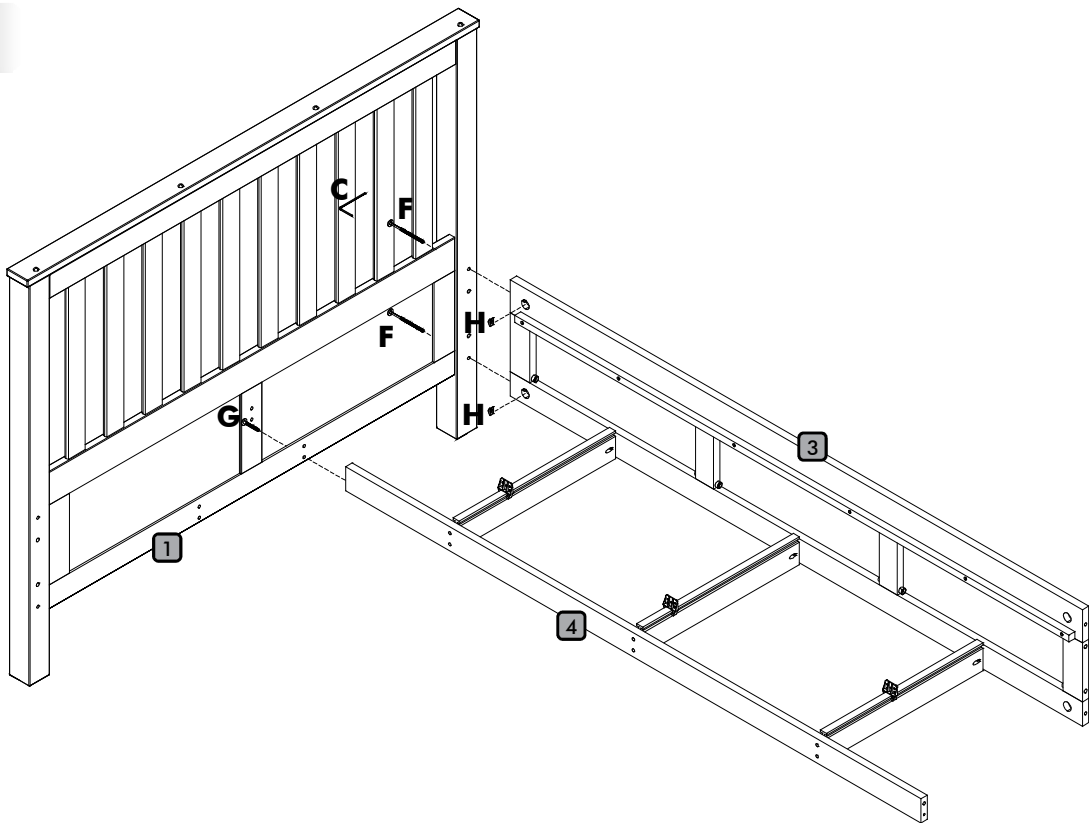

Instrução de montagem

Cama Casal 6 Gavetas

Acessórios

A		10 x 35	12
B		8 x 30	26
C			01
D		3,5 x 30	08
E		3,0 x 16	140
F		7,0 x 110	21
G		7,0 x 50	16
H			08
I			16

Explosão

01 - Cabeceira	01
02 - Peseira	01
03 - Quadro Lateral	02
04 - Travessa Corrediça	02
05 - Corrediça	06
06 - Pé cental	02
07 - Travessa Estrado	01
08 - Estrado	12
09 - Frente de gaveta	06
10 - Lateral de gaveta esquerda	06
11 - Lateral de gaveta direita	06
12 - Traseira de gaveta	06
12 - Fundo de gaveta	06

01

02 2x

03

03

04

05

06

07 **6X**