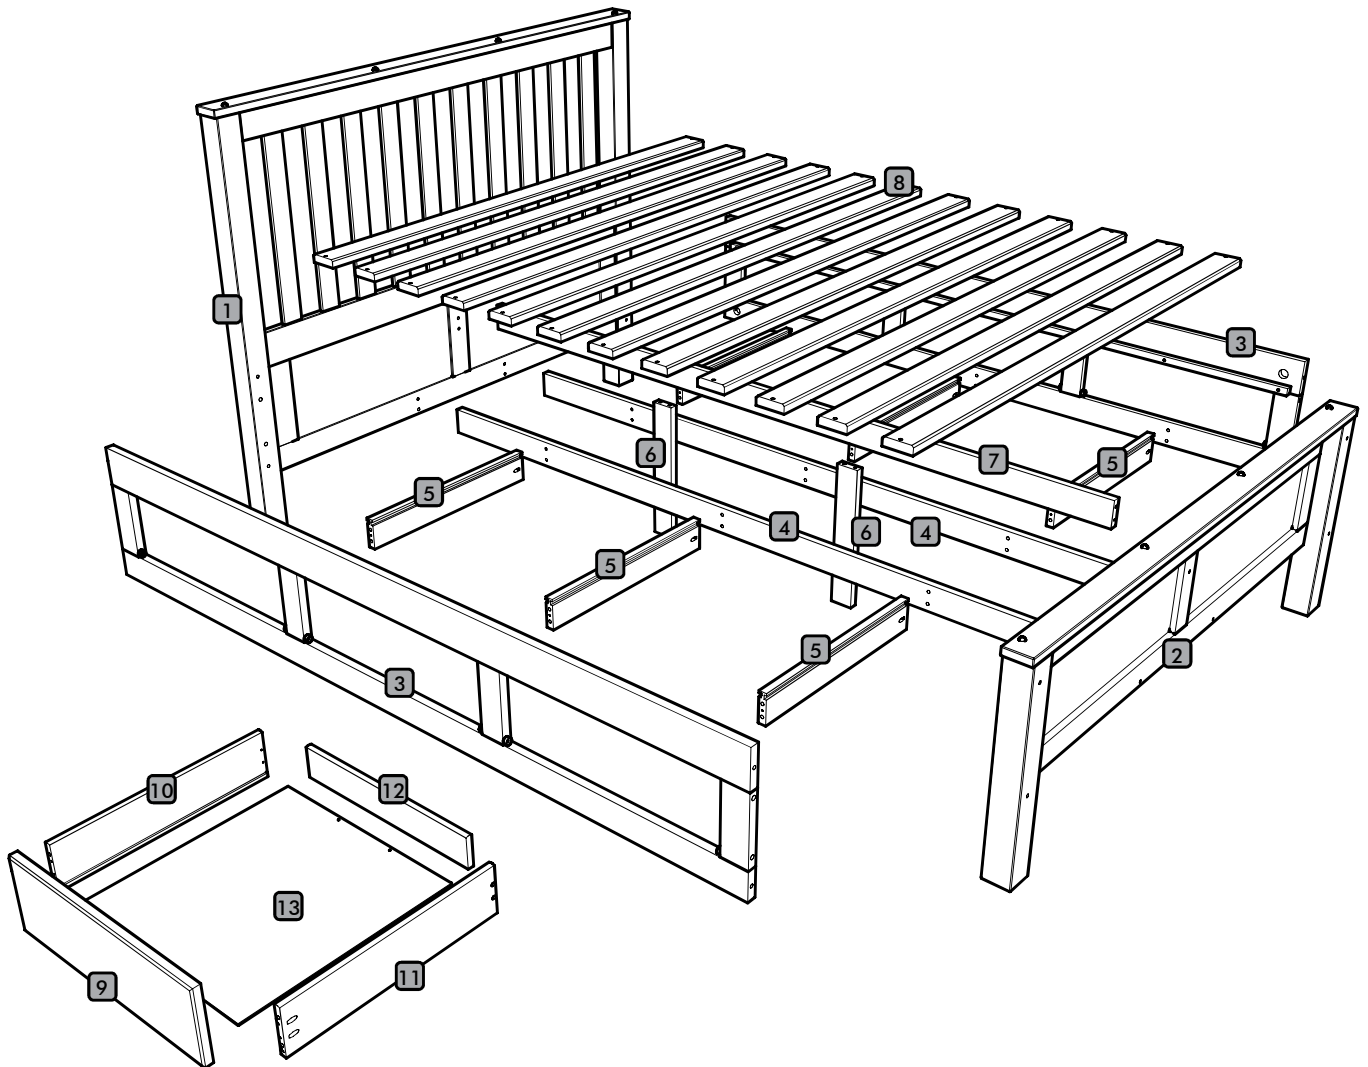

Instrução de montagem

Cama Casal 6 Gavetas

Acessórios

A		10 x 35	12
B		8 x 30	26
C			01
D		3,5 x 30	08
E		3,0 x 16	140
F		7,0 x 110	21
G		7,0 x 50	16
H			08
I			16

Explosão

01 - Cabeceira	01
02 - Peseira	01
03 - Quadro Lateral	02
04 - Travessa Corrediça	02
05 - Corrediça	06
06 - Pé cental	02
07 - Travessa Estrado	01
08 - Estrado	12
09 - Frente de gaveta	06
10 - Lateral de gaveta esquerda	06
11 - Lateral de gaveta direita	06
12 - Traseira de gaveta	06
12 - Fundo de gaveta	06

01

02 2x

03

03

04

05

06

07 **6X**

08

09

10

07