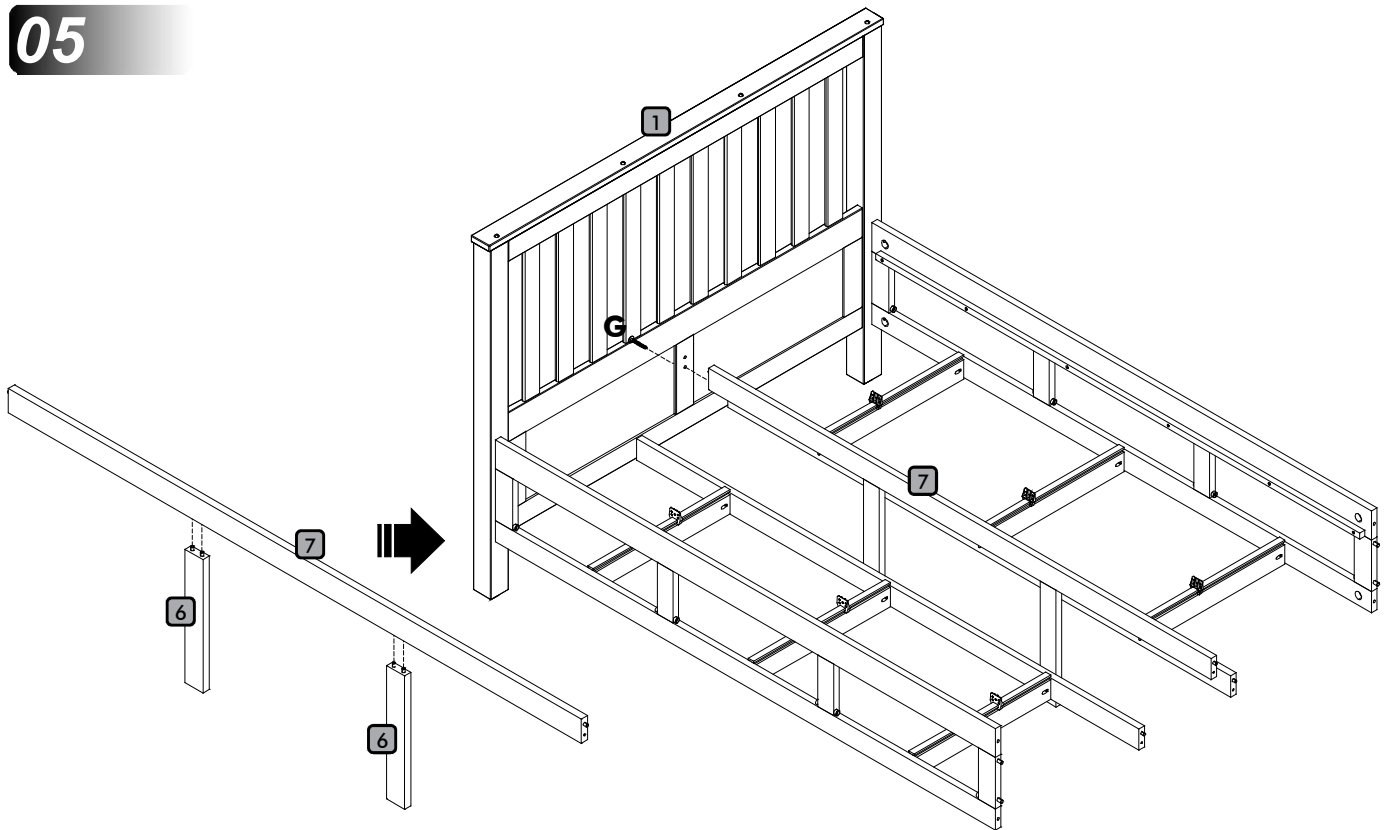

Instrução de montagem

Cama Casal 6 Gavetas

Acessórios

A		10 x 35	12
B		8 x 30	26
C			01
D		3,5 x 30	08
E		3,0 x 16	140
F		7,0 x 110	21
G		7,0 x 50	16
H			08
I			16

Explosão

01 - Cabeceira	01
02 - Peseira	01
03 - Quadro Lateral	02
04 - Travessa Corrediça	02
05 - Corrediça	06
06 - Pé cental	02
07 - Travessa Estrado	01
08 - Estrado	12
09 - Frente de gaveta	06
10 - Lateral de gaveta esquerda	06
11 - Lateral de gaveta direita	06
12 - Traseira de gaveta	06
12 - Fundo de gaveta	06

01

02 2x

03

03

04

05

06

07 **6X**