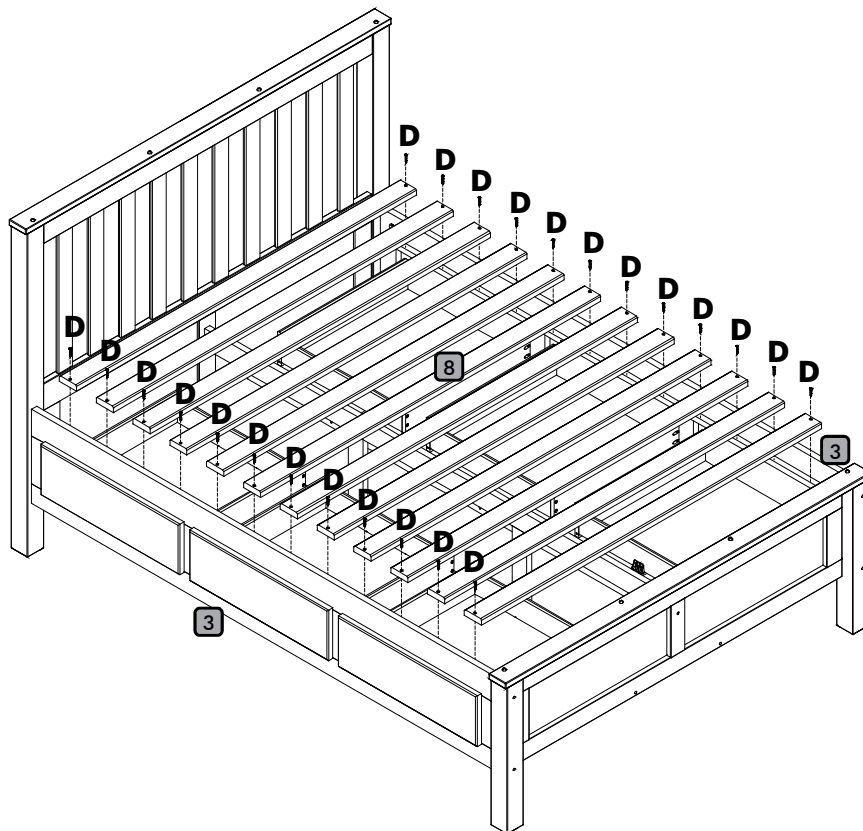

Instrução de montagem

Cama Casal 6 Gavetas

Acessórios

A		10 x 35	12
B		8 x 30	26
C			01
D		3,5 x 30	08
E		3,0 x 16	140
F		7,0 x 110	21
G		7,0 x 50	16
H			08
I			16

Explosão

01 - Cabeceira	01
02 - Peseira	01
03 - Quadro Lateral	02
04 - Travessa Corrediça	02
05 - Corrediça	06
06 - Pé cental	02
07 - Travessa Estrado	01
08 - Estrado	12
09 - Frente de gaveta	06
10 - Lateral de gaveta esquerda	06
11 - Lateral de gaveta direita	06
12 - Traseira de gaveta	06
12 - Fundo de gaveta	06

01

02 2x

03

03

04

05

06

07 **6X**

08

09

10

07