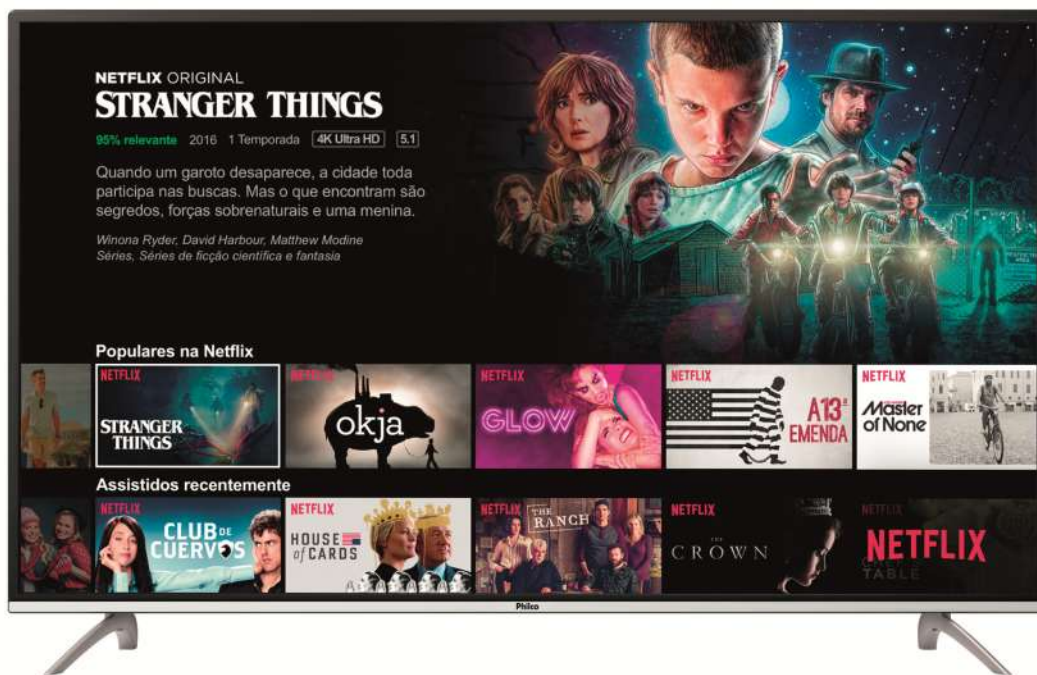

TV PTV50F60SN 4K LED

NETFLIX: Aplicativo Oficial nativo para diversão de toda família, direto no seu televisor. *Conteúdo mediante assinatura com provedor de conteúdo Netflix.

Dolby Audio: Qualidade de som garantida