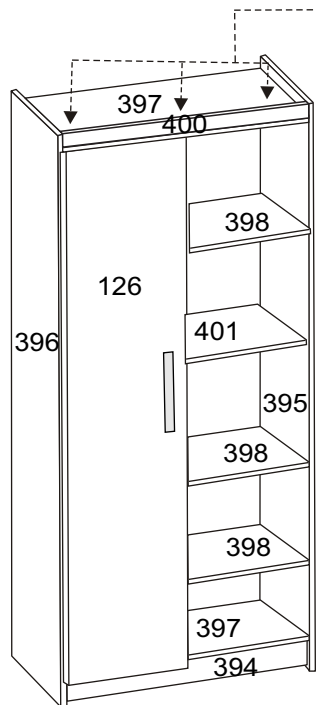

ARMÁRIO

Ref. SP 4099

Ferragens / Herraaje / Hardware:

A	Parafuso 3,5 x 40 Tornillo Screw		
B	Parafuso 3,5 x 12 Tornillo Screw		
C	Parafuso 3,5 x 30 Tornillo Screw		
D	Taxa 10X10 Clavo Nail		
E	Puxador Tirador Handle		
F	Sapata Zapata Shoe		
G	Dobradça Metal Dobradça Dobradça		
H	Pino Suporte Suport		
I	CANTONEIRA		
J	Calço dobradiças Dobradça		

1º Passo / 1 Paso / 1 Step

NUMERAÇÃO DE PEÇAS

N°	DESCRIÇÃO	ANT.
396	Lateral Esquerda / Lateral izquierda	
395	Lateral direita / Lateral derecha	
397	Prateleira fixa / Estantería fija	
401	Prateleira móvel/ Estantería mueble	
398	Prateleira móvel/ Estantería mueble	
394	Rodapé Frontal / Rodepié Frente	
400	Roda-forro / Roda-forro	
399	Costas / Espalda	
750	Portas / Puertas	