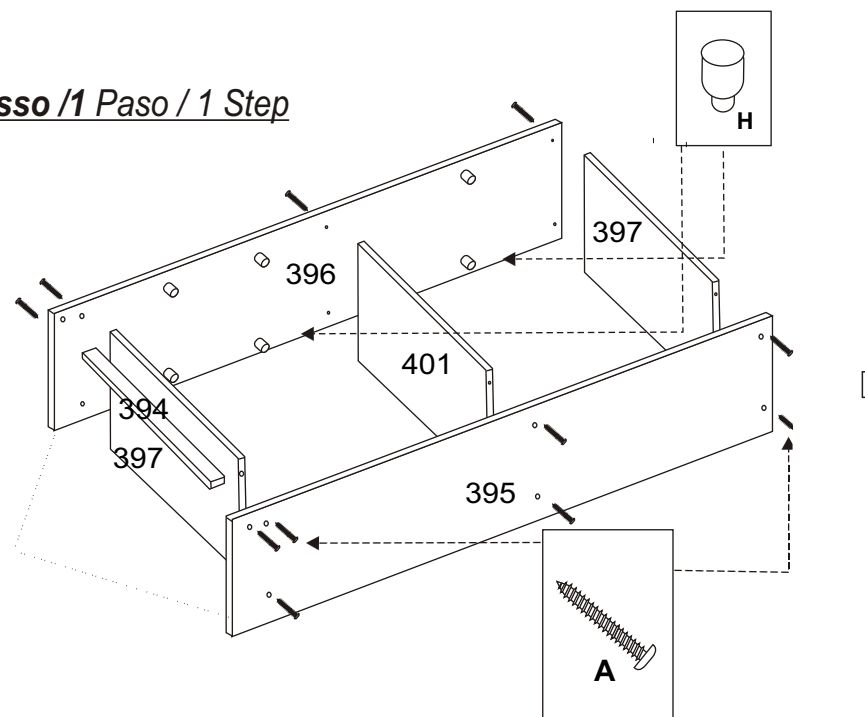

1º Passo / 1 Paso / 1 Step