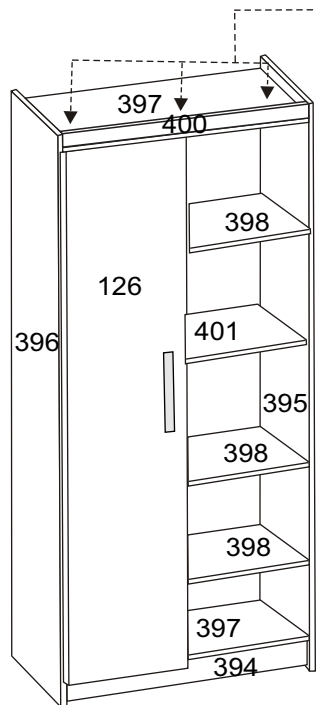

- 1) martelo  2) chave 
martillo  destornillador 
hammer  screwdriver 

DESENHOS-IVAIR RODRIGUES

5º Passo / 5 Paso / 5 Step

ARMÁRIO

Ref. SP 4099

Ferragens / Herraaje / Hardware:

A	Parafuso 3,5 x 40 Tornillo Screw		
B	Parafuso 3,5 x 12 Tornillo Screw		
C	Parafuso 3,5 x 30 Tornillo Screw		
D	Taxa 10X10 Clavo Nail		
E	Puxador Tirador Handle		
F	Sapata Zapata Shoe		
G	Dobradça Metal Dobradça Dobradça		
H	Pino Suporte Suport		
I	CANTONEIRA		
J	Calço dobradiças Dobradça		

1º Passo / 1 Paso / 1 Step

NUMERAÇÃO DE PEÇAS

N°	DESCRIÇÃO	ANT.
396	Lateral Esquerda / Lateral izquierda	
395	Lateral direita / Lateral derecha	
397	Prateleira fixa / Estantería fija	
401	Prateleira móvel/ Estantería mueble	
398	Prateleira móvel/ Estantería mueble	
394	Rodapé Frontal / Rodepié Frente	
400	Roda-forro / Roda-forro	
399	Costas / Espalda	
750	Portas / Puertas	