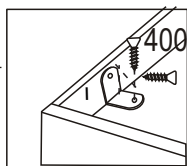

- 1) martelo  2) chave 
martillo  destornillador 
hammer  screwdriver 

DESENHOS-IVAIR RODRIGUES

5º Passo / 5 Paso / 5 Step

ARMÁRIO

Ref. SP 4099

Ferragens / Herraaje / Hardware:

A	Parafuso 3,5 x 40 Tornillo Screw		
B	Parafuso 3,5 x 12 Tornillo Screw		
C	Parafuso 3,5 x 30 Tornillo Screw		
D	Taxa 10X10 Clavo Nail		
E	Puxador Tirador Handle		
F	Sapata Zapata Shoe		
G	Dobradça Metal Dobradça Dobradça		
H	Pino Suporte Suport		
I	CANTONEIRA		
J	Calço dobradiças Dobradça		

1º Passo / 1 Paso / 1 Step

NUMERAÇÃO DE PEÇAS

N°	DESCRIÇÃO	ANT.
396	Lateral Esquerda / Lateral izquierda	
395	Lateral direita / Lateral derecha	
397	Prateleira fixa / Estantería fija	
401	Prateleira móvel/ Estantería mueble	
398	Prateleira móvel/ Estantería mueble	
394	Rodapé Frontal / Rodepié Frente	
400	Roda-forro / Roda-forro	
399	Costas / Espalda	
750	Portas / Puertas	