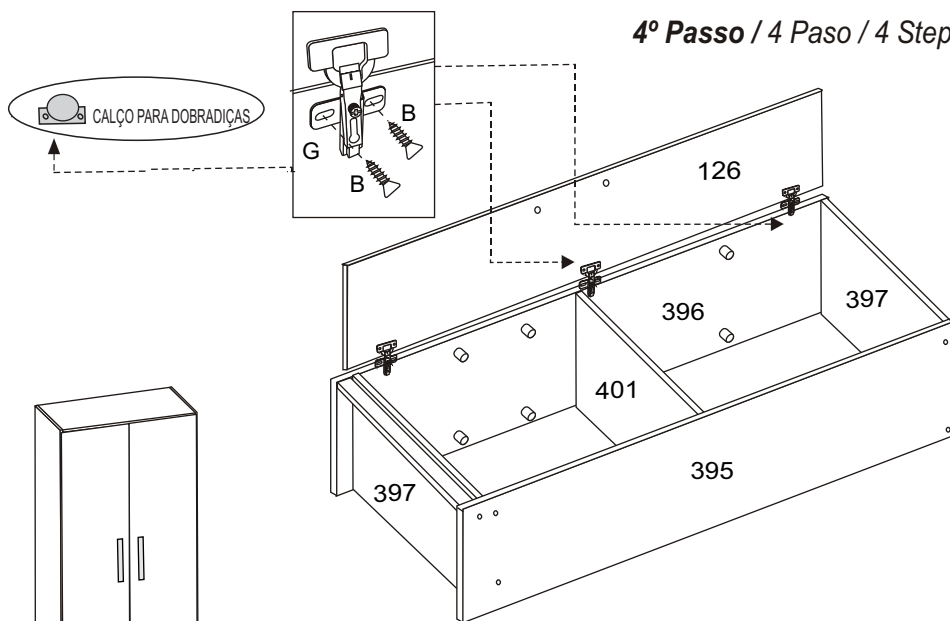

4º Passo / 4 Paso / 4 Step