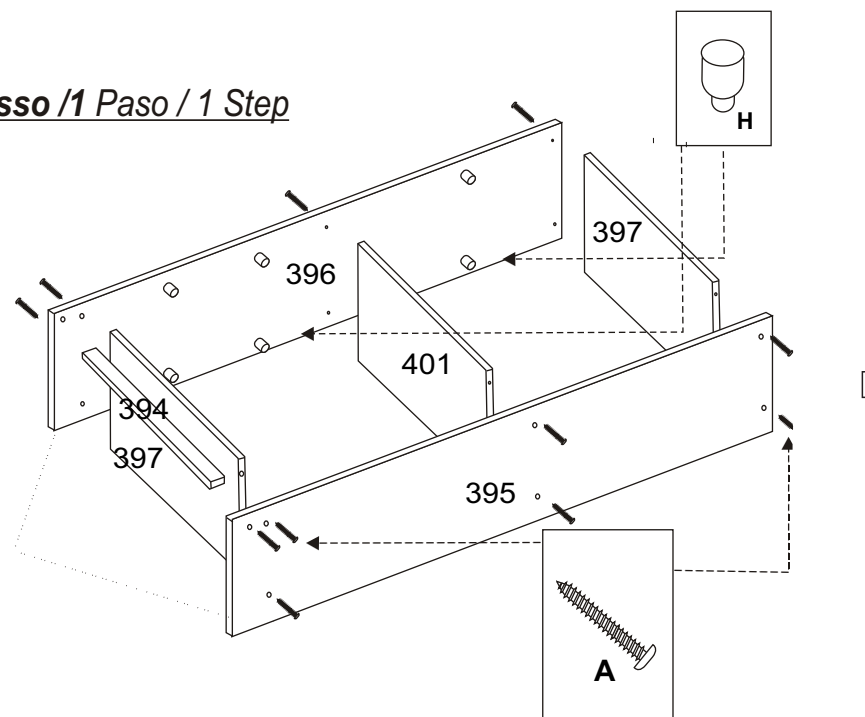

- 1) martelo  2) chave 
martillo  destornillador 
hammer  screwdriver 

DESENHOS-IVAIR RODRIGUES

5º Passo / 5 Paso / 5 Step

ARMÁRIO

Ref. SP 4099

Ferragens / Herraaje / Hardware:

A	Parafuso 3,5 x 40 Tornillo Screw		
B	Parafuso 3,5 x 12 Tornillo Screw		
C	Parafuso 3,5 x 30 Tornillo Screw		
D	Taxa 10X10 Clavo Nail		
E	Puxador Tirador Handle		
F	Sapata Zapata Shoe		
G	Dobradça Metal Dobradça Dobradça		
H	Pino Suporte Suport		
I	CANTONEIRA		
J	Calço dobradiças Dobradça		

1º Passo / 1 Paso / 1 Step

NUMERAÇÃO DE PEÇAS

N°	DESCRIÇÃO	ANT.
396	Lateral Esquerda / Lateral izquierda	
395	Lateral direita / Lateral derecha	
397	Prateleira fixa / Estantería fija	
401	Prateleira móvel/ Estantería mueble	
398	Prateleira móvel/ Estantería mueble	
394	Rodapé Frontal / Rodepié Frente	
400	Roda-forro / Roda-forro	
399	Costas / Espalda	
750	Portas / Puertas	