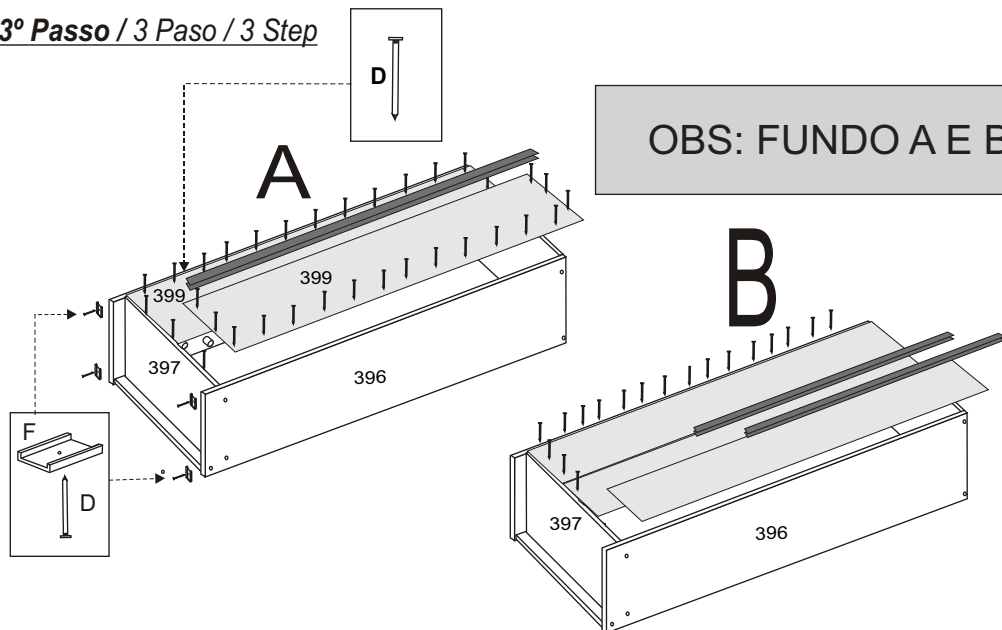

3º Passo / 3 Paso / 3 Step

OBS: FUNDO A E B

Doripel
móveis

Tel. (54)3358-6500
Lagoa Vermelha - RS

INSTRUÇÕES DE MONTAGEM

Instrucciones de armado
Assembly Instructions

4º Passo / 4 Paso / 4 Step

MATERIAL PARA MONTAGEM
Material para Armado
Assembly Material

- 1) martelo  2) chave 
martillo  destornillador 
hammer  screwdriver 

DESENHOS-IVAIR RODRIGUES

5º Passo / 5 Paso / 5 Step

ARMÁRIO

Ref. SP 4099

Ferragens / Herraaje / Hardware:

A	Parafuso 3,5 x 40 Tornillo Screw		
B	Parafuso 3,5 x 12 Tornillo Screw		
C	Parafuso 3,5 x 30 Tornillo Screw		
D	Taxa 10X10 Clavo Nail		
E	Puxador Tirador Handle		
F	Sapata Zapata Shoe		
G	Dobradça Metal Dobradça Dobradça		
H	Pino Suporte Suport		
I	CANTONEIRA		
J	Calço dobradiças Dobradça		

1º Passo / 1 Paso / 1 Step

NUMERAÇÃO DE PEÇAS

N°	DESCRIÇÃO	ANT.
396	Lateral Esquerda / Lateral izquierda	
395	Lateral direita / Lateral derecha	
397	Prateleira fixa / Estantería fija	
401	Prateleira móvel/ Estantería mueble	
398	Prateleira móvel/ Estantería mueble	
394	Rodapé Frontal / Rodepié Frente	
400	Roda-forro / Roda-forro	
399	Costas / Espalda	
750	Portas / Puertas	